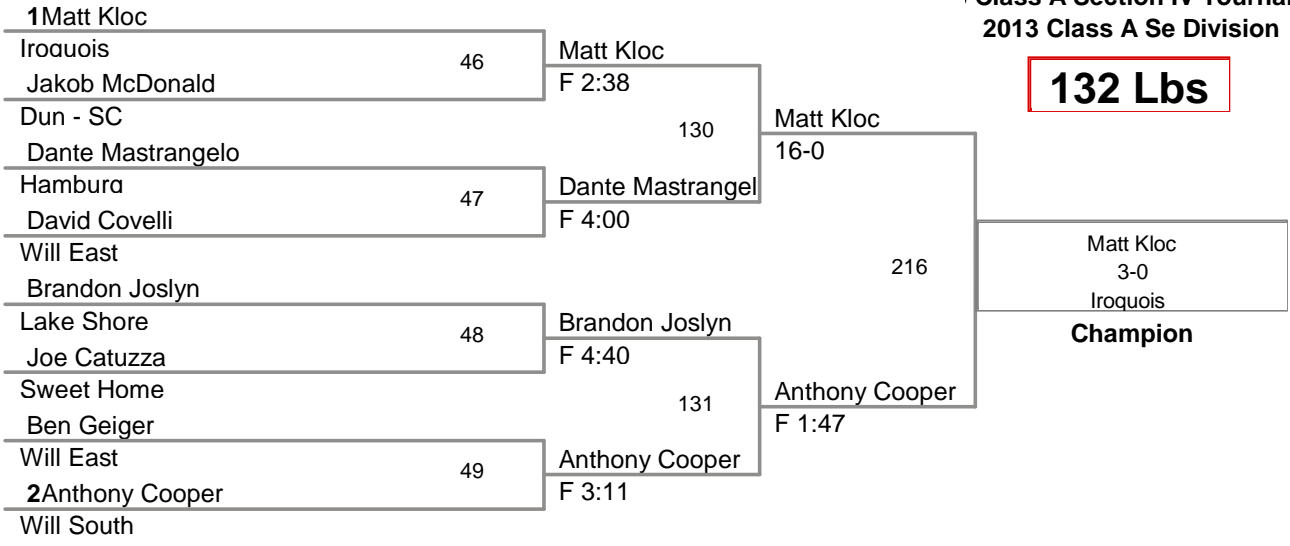

113 Lbs

**Class A Section IV Tournan
2013 Class A Se Division**

120 Lbs

Class A Section IV Tourna
2013 Class A Se Division

126 Lbs

**Class A Section IV Tournament
2013 Class A Se Division**

132 Lbs

Class A Section IV Tourna
2013 Class A Se Division