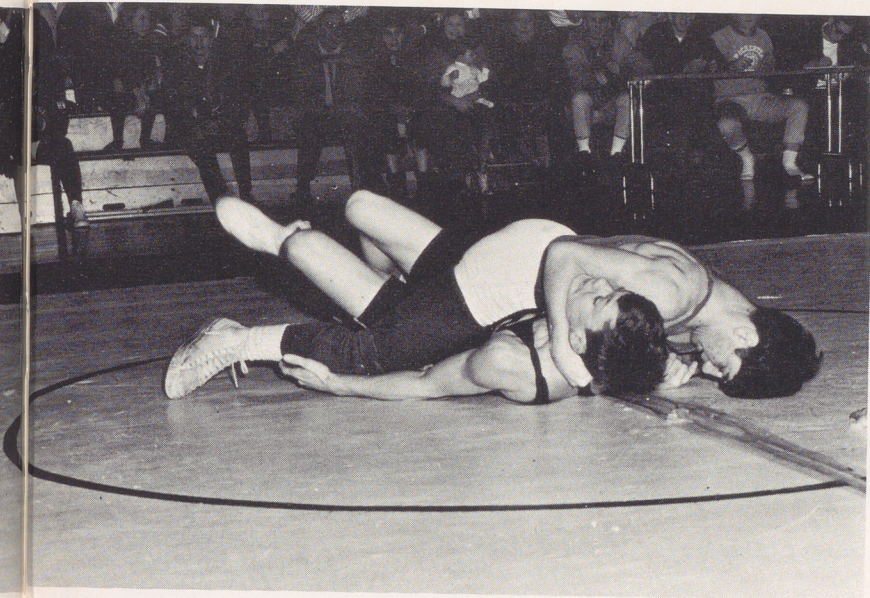

First Row: D. Pesch, R. Kingston, D. Cocuzzi, G. Mallory, R. Dell, B. Bruckner, L. Carey, R. Fiorito. Second Row: G. Hobson, P. Grieco, B. Beaman, T. Bromley, D. Ford, B. Caudle, T. Wimer, P. Doughty, T. Zorn, R. Gardner, L. Mattison, F. Alkofer. Third Row: Mr. Wimer, D. Boundy, J. Heffer, T. Brayer, D. Hardy, J. Grentzinger, D. Testa, F. Ogborne, D. Hardy, T. Messenger, D. Printy, B. Zorn, Mr. Topp.

Gates Chili Spartans
1964-1965 Wrestling