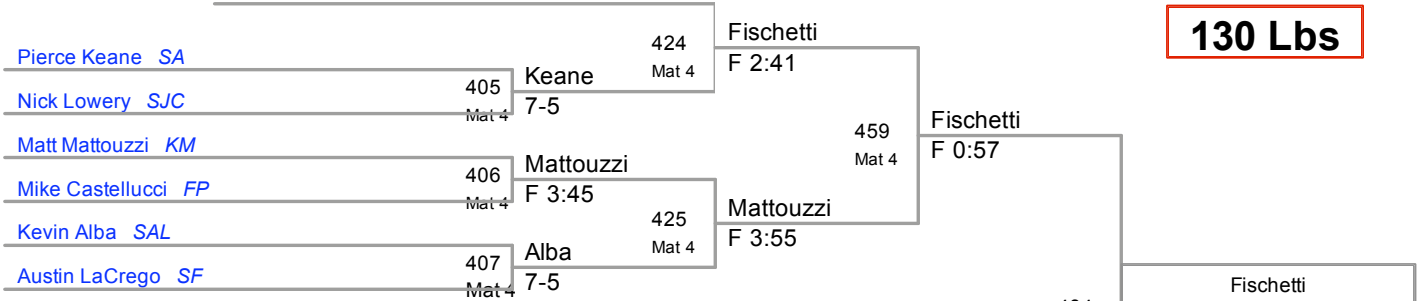

103 Lbs

112 Lbs

119 Lbs

125 Lbs

130 Lbs

Vincent Fischetti MF

Tommy Penza SA

Travis Berube SJC