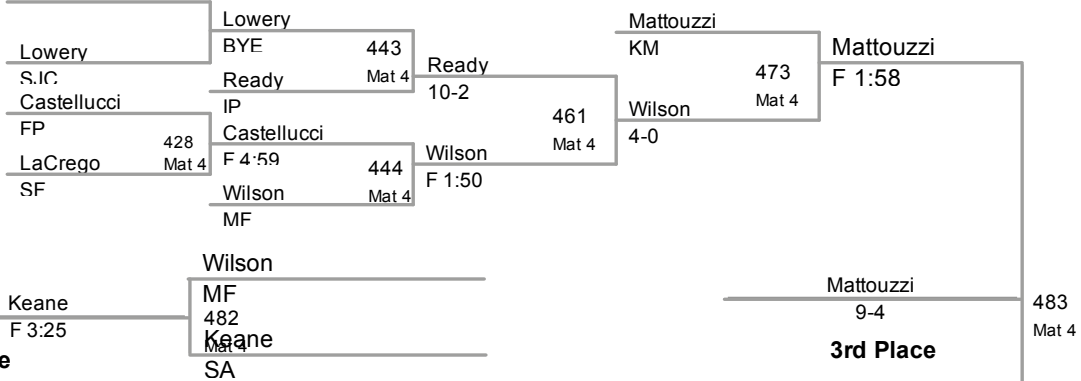

103 Lbs

112 Lbs

119 Lbs

125 Lbs

130 Lbs

Vincent Fischetti MF

Tommy Penza SA

Travis Berube SJC

BYE

BYE

135 Lbs

140 Lbs

145 Lbs

152 Lbs

160 Lbs

171 Lbs