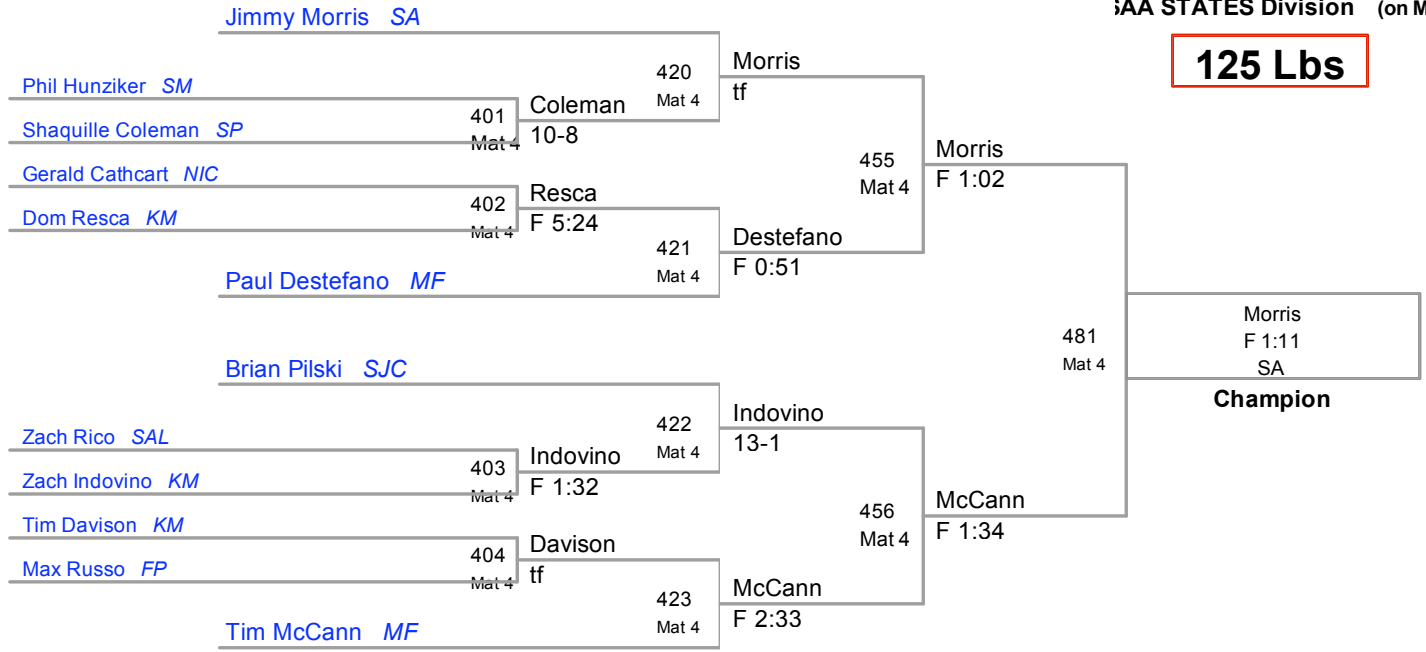

103 Lbs

112 Lbs

119 Lbs

125 Lbs

130 Lbs

Vincent Fischetti MF

Tommy Penza SA

Travis Berube SJC

BYE

BYE

135 Lbs

140 Lbs

145 Lbs

152 Lbs

160 Lbs

171 Lbs