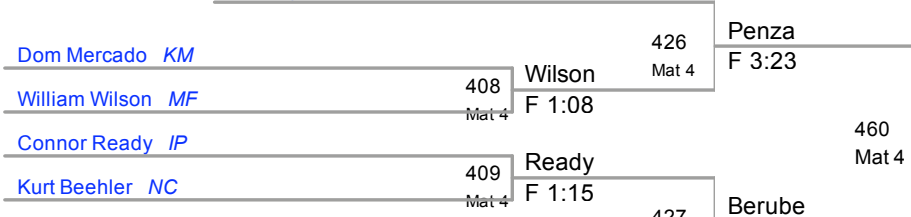

103 Lbs

112 Lbs

119 Lbs

125 Lbs

130 Lbs

Vincent Fischetti MF

Tommy Penza SA

Travis Berube SJC

BYE

BYE

135 Lbs

140 Lbs

145 Lbs

152 Lbs

160 Lbs

171 Lbs