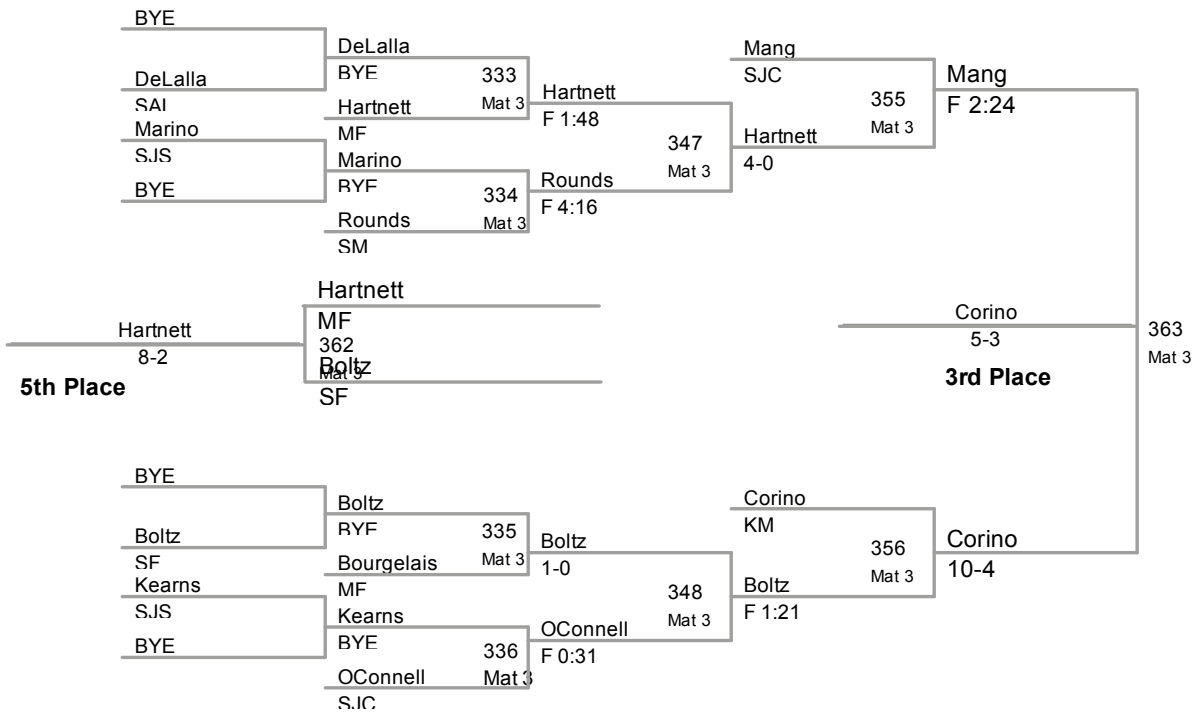

103 Lbs

112 Lbs

119 Lbs

125 Lbs

130 Lbs

Vincent Fischetti MF

Tommy Penza SA

Travis Berube SJC

BYE

BYE

135 Lbs

140 Lbs

145 Lbs

152 Lbs

160 Lbs

171 Lbs