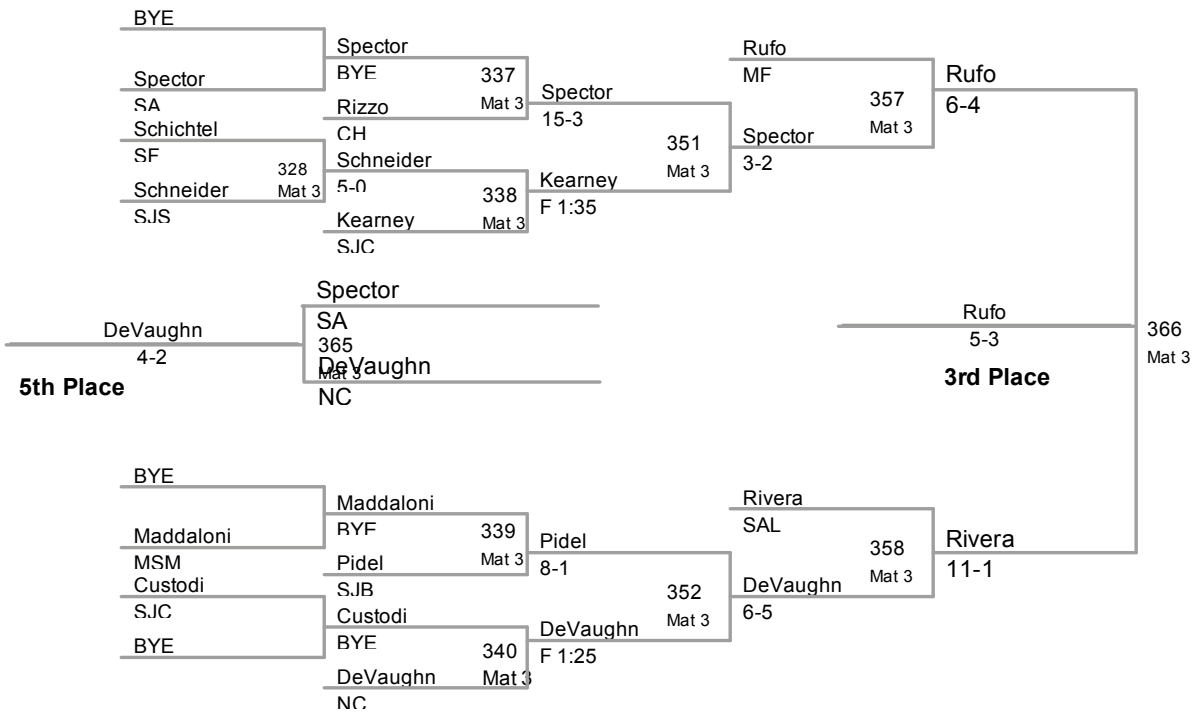

103 Lbs

112 Lbs

119 Lbs

125 Lbs

130 Lbs

Vincent Fischetti MF

Tommy Penza SA

Travis Berube SJC

BYE

BYE

135 Lbs

140 Lbs

145 Lbs

152 Lbs

160 Lbs

171 Lbs