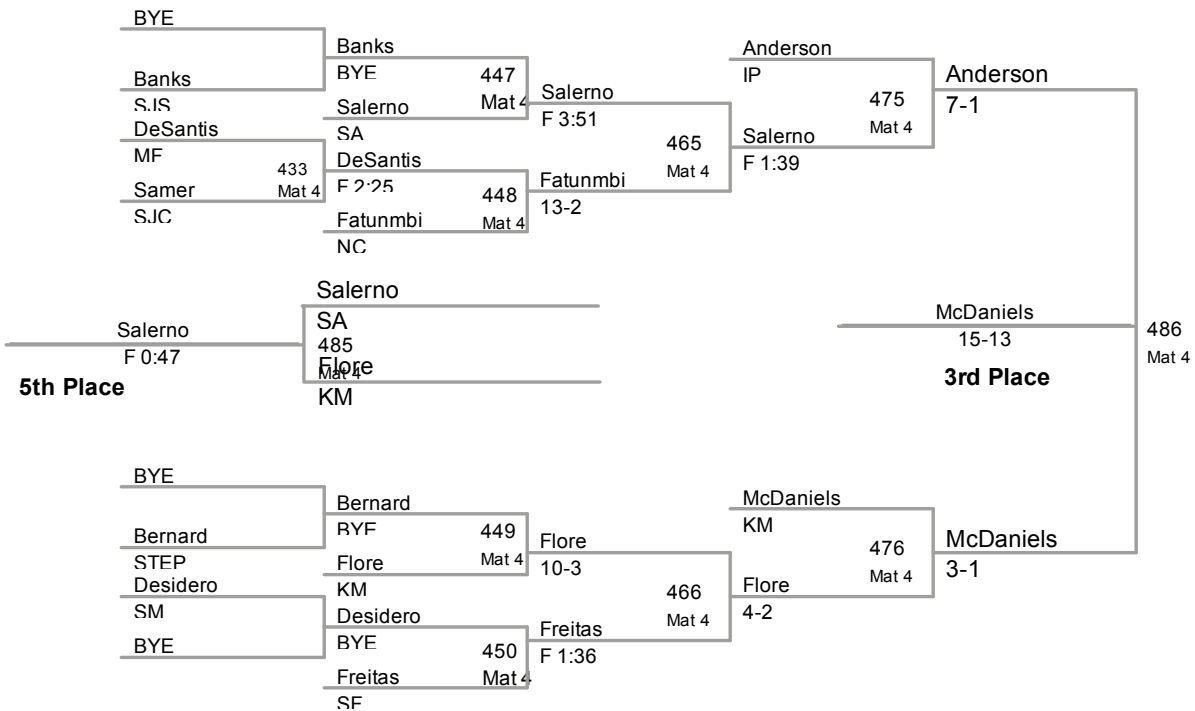

103 Lbs

112 Lbs

119 Lbs

125 Lbs

130 Lbs

Vincent Fischetti MF

Tommy Penza SA

Travis Berube SJC

BYE

BYE

135 Lbs

140 Lbs

145 Lbs

152 Lbs

160 Lbs

171 Lbs