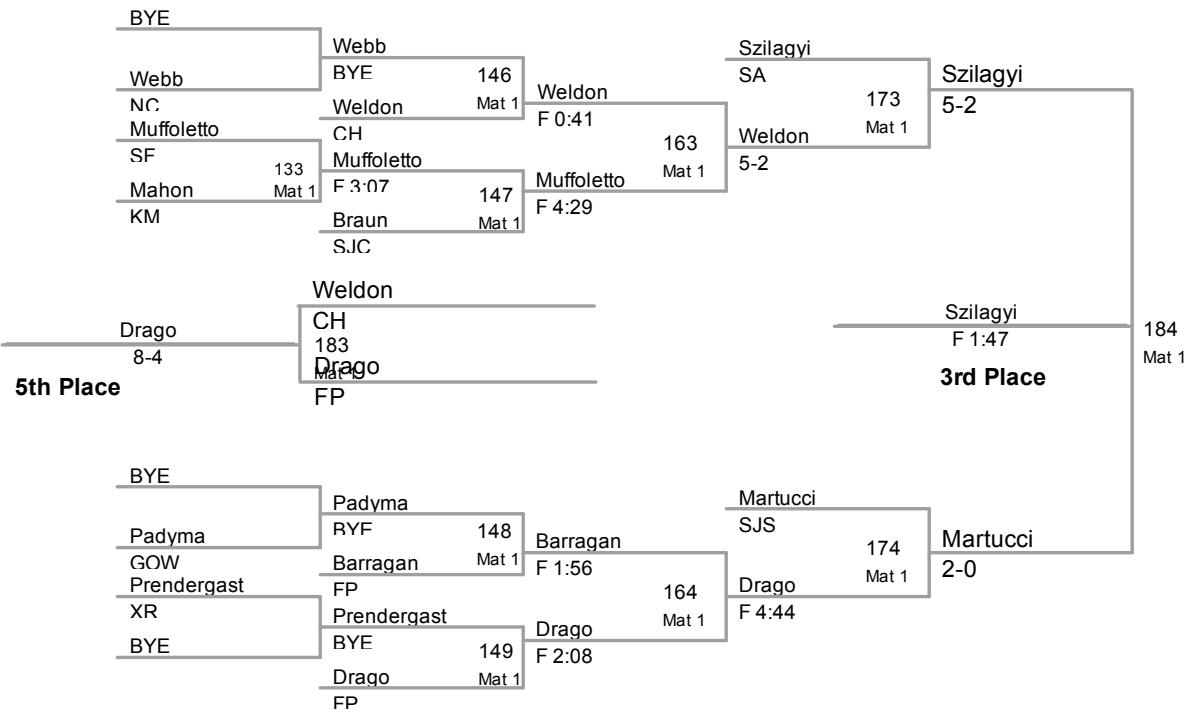

103 Lbs

112 Lbs

119 Lbs

125 Lbs

130 Lbs

Vincent Fischetti MF

Tommy Penza SA

Travis Berube SJC

BYE

BYE

135 Lbs

140 Lbs

145 Lbs

152 Lbs

160 Lbs

171 Lbs