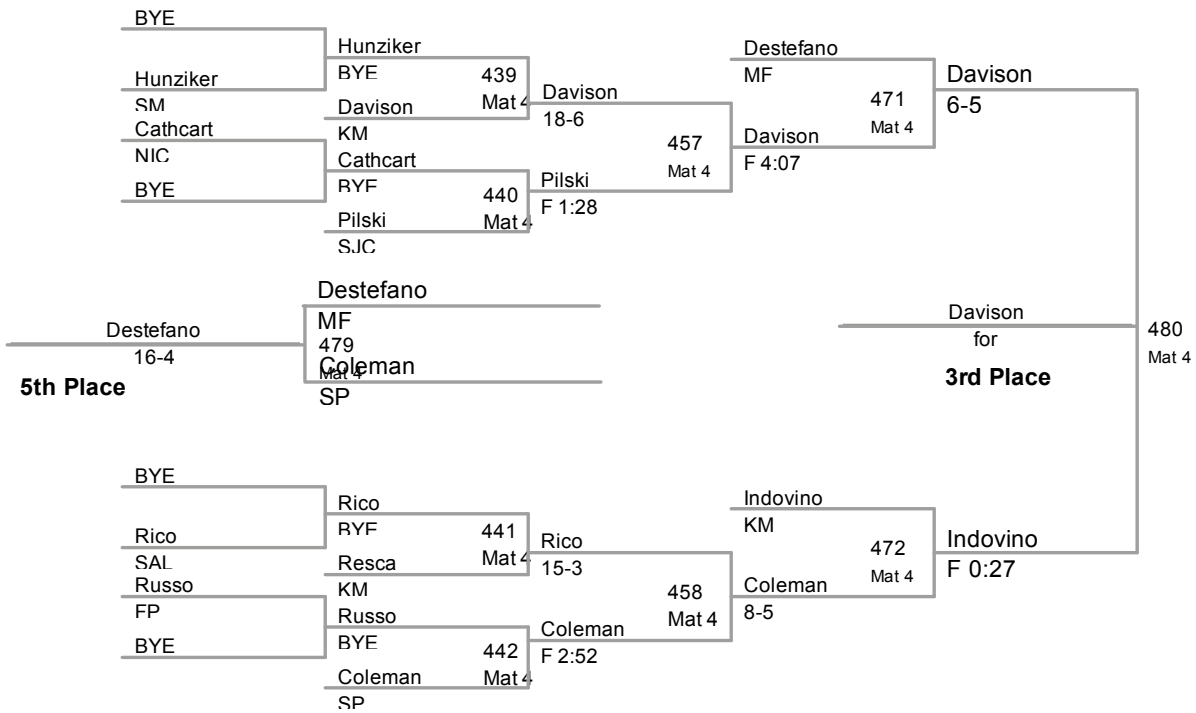

103 Lbs

112 Lbs

119 Lbs

125 Lbs

130 Lbs

Vincent Fischetti MF

Tommy Penza SA

Travis Berube SJC

BYE

BYE

135 Lbs

140 Lbs

145 Lbs

152 Lbs

160 Lbs

171 Lbs