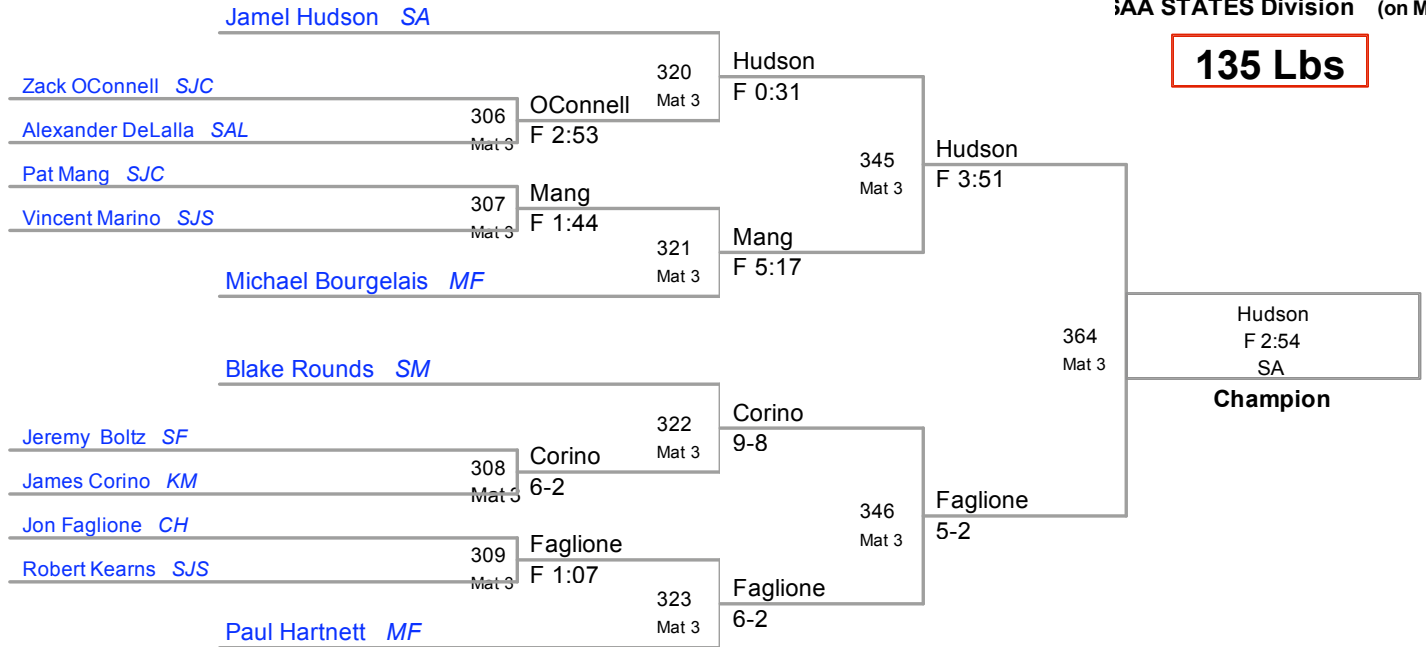

103 Lbs

112 Lbs

119 Lbs

125 Lbs

130 Lbs

Vincent Fischetti MF

Tommy Penza SA

Travis Berube SJC

BYE

BYE

135 Lbs

140 Lbs

145 Lbs

152 Lbs

160 Lbs

171 Lbs