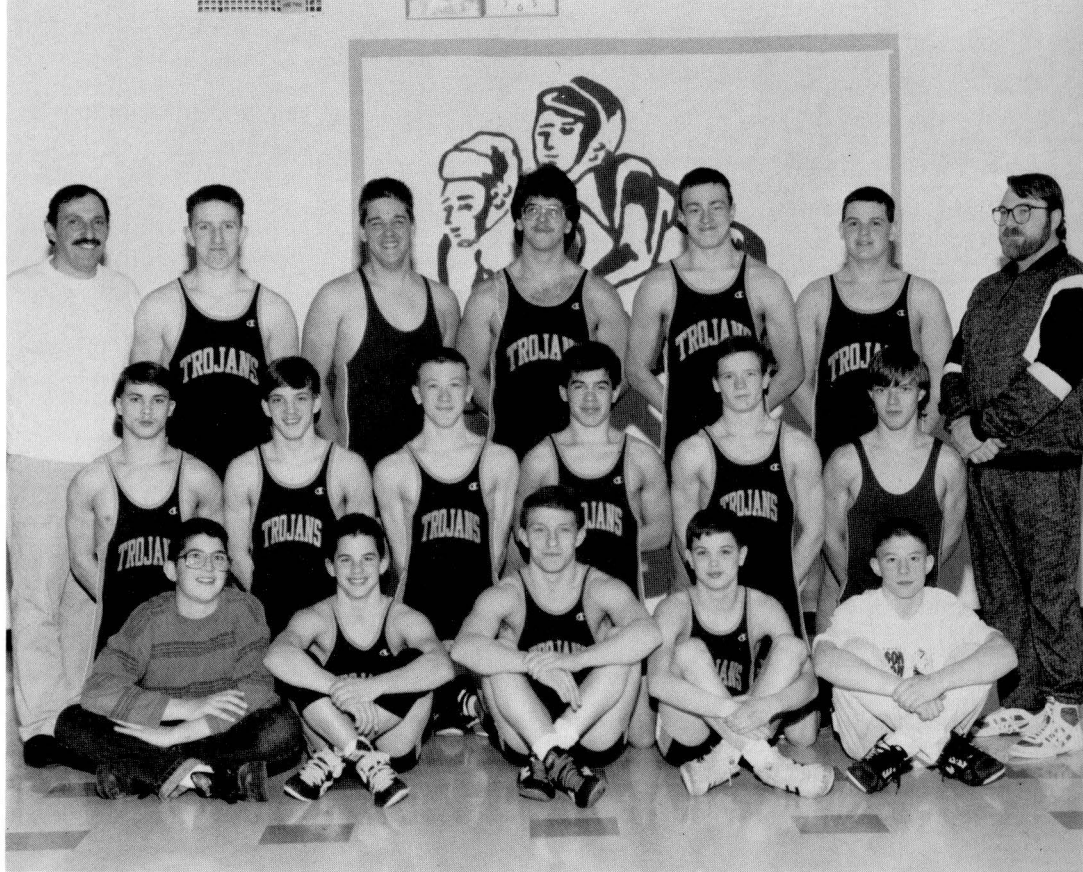

WRESTLING

Row 1: S. Kwiatek, Mgr., B. Schaal, D. Hal-
lows, capt., J. Gilmore, M. Kaus, Mgr.
Row 2: T. Gilmore, capt., G. Brown, A.
Smith, J. Becker, P. Bodkins, A. Page

Row 3: P. Santoro, coach, G.
Goodenbury, R. Murray, G. Day, J. Da-
vis, T. Marzolf, D. Spicer, asst. coach