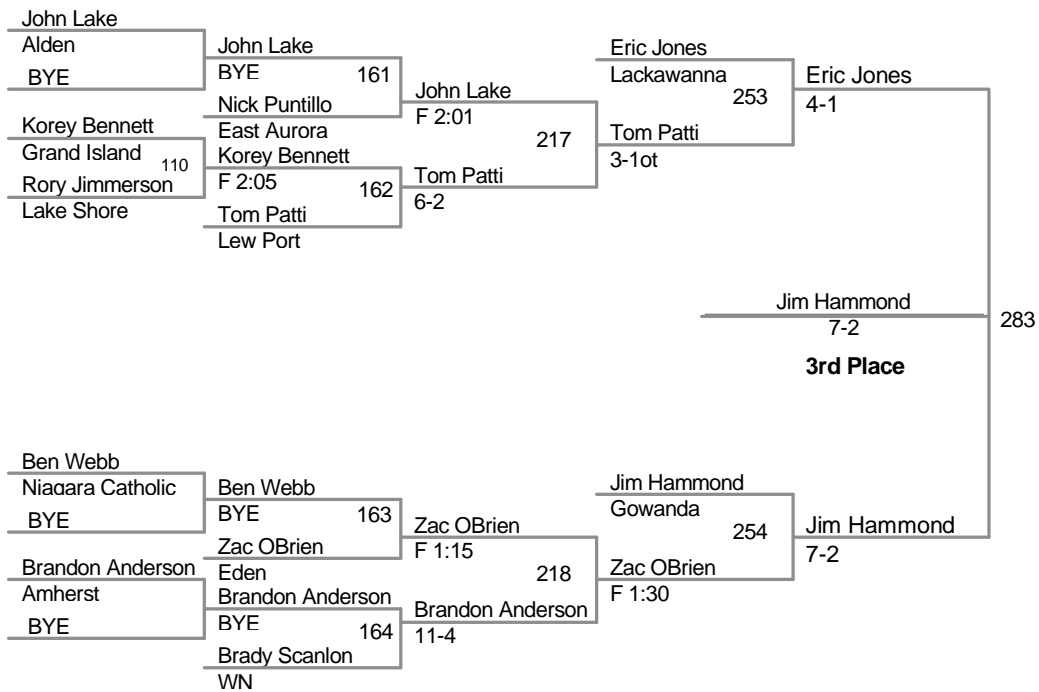

**2010 Williamsville North
Tournament**

**Top Team Scores (All
Scorers)**

<u>Plc</u>	<u>Points</u>	<u>Team</u>	<u>CH</u>	<u>CONS</u>
1	153.5	Will East	-	-
2	136	Alden	-	-
3	126	NF	-	-
4	117	Eden	-	-
5	103	Gowanda	-	-
6	101.5	Lackawanna	-	-
7	85	Lew Port	-	-
8	77	Lake Shore	-	-
9	67	Grand Island	-	-
10	58	Hamburg	-	-
11	57.5	Lancaster	-	-
12	49	East Aurora	-	-
13	48	Kenmore East	-	-
14	41	WN	-	-
15	31.5	Will South	-	-
16	23.5	Amherst	-	-
17	19	Springville	-	-
18	11	Niagara Catholic	-	-

125 Lbs

130 Lbs

135 Lbs

140 Lbs

145 Lbs

152 Lbs

160 Lbs

171 Lbs