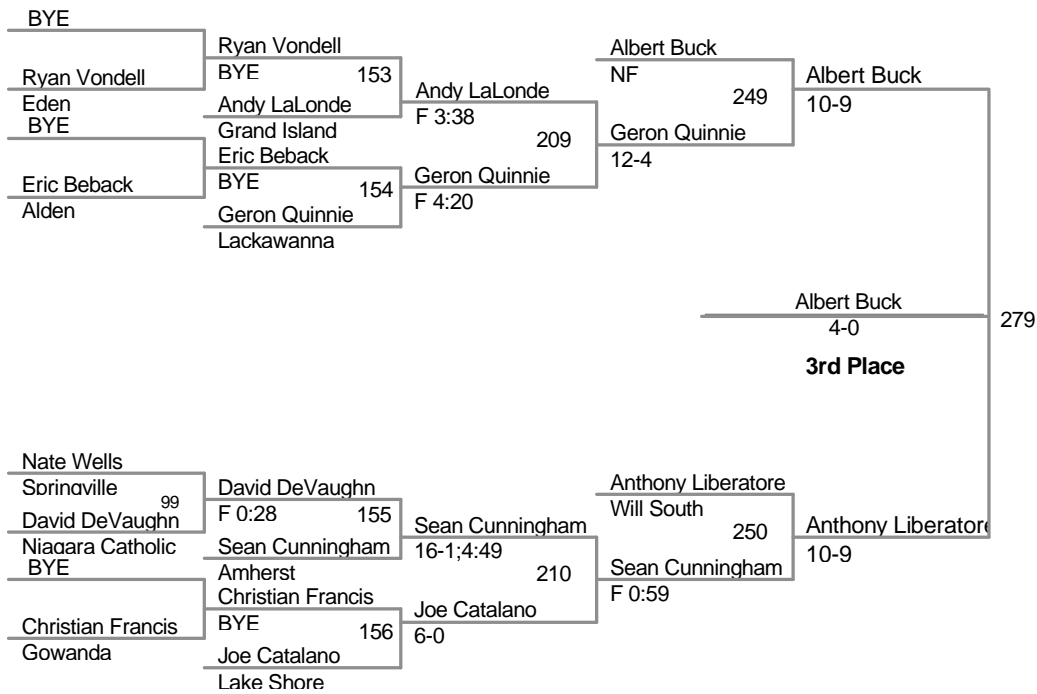

**2010 Williamsville North
Tournament**

**Top Team Scores (All
Scorers)**

<u>Plc</u>	<u>Points</u>	<u>Team</u>	<u>CH</u>	<u>CONS</u>
1	153.5	Will East	-	-
2	136	Alden	-	-
3	126	NF	-	-
4	117	Eden	-	-
5	103	Gowanda	-	-
6	101.5	Lackawanna	-	-
7	85	Lew Port	-	-
8	77	Lake Shore	-	-
9	67	Grand Island	-	-
10	58	Hamburg	-	-
11	57.5	Lancaster	-	-
12	49	East Aurora	-	-
13	48	Kenmore East	-	-
14	41	WN	-	-
15	31.5	Will South	-	-
16	23.5	Amherst	-	-
17	19	Springville	-	-
18	11	Niagara Catholic	-	-

125 Lbs

130 Lbs

135 Lbs

140 Lbs

145 Lbs

152 Lbs

160 Lbs

171 Lbs