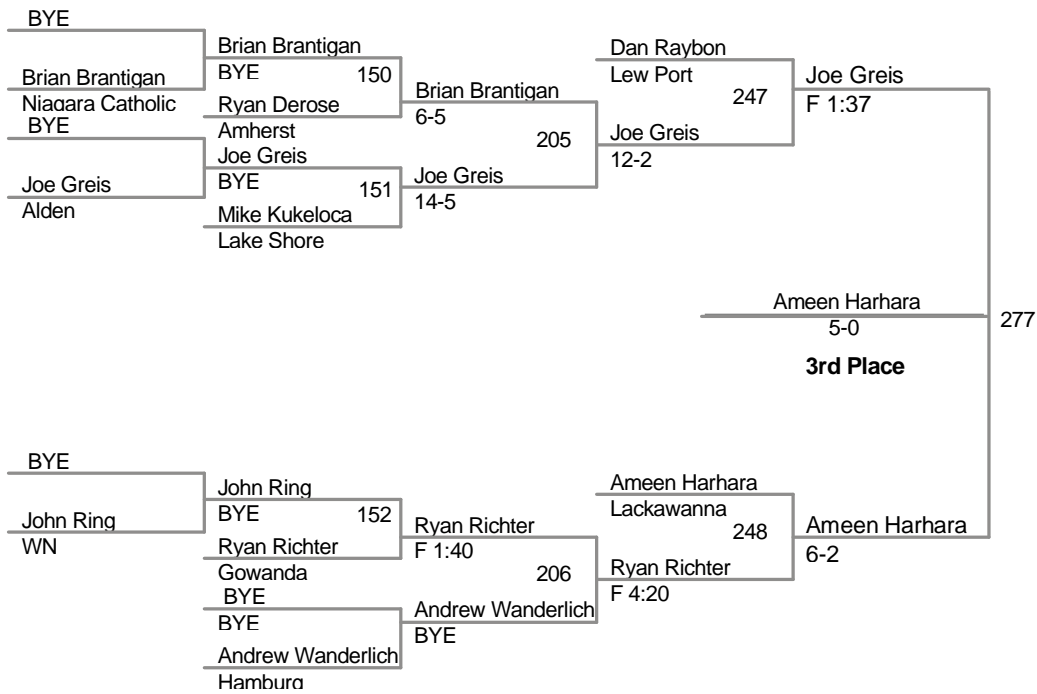

**2010 Williamsville North
Tournament**

**Top Team Scores (All
Scorers)**

<u>Plc</u>	<u>Points</u>	<u>Team</u>	<u>CH</u>	<u>CONS</u>
1	153.5	Will East	-	-
2	136	Alden	-	-
3	126	NF	-	-
4	117	Eden	-	-
5	103	Gowanda	-	-
6	101.5	Lackawanna	-	-
7	85	Lew Port	-	-
8	77	Lake Shore	-	-
9	67	Grand Island	-	-
10	58	Hamburg	-	-
11	57.5	Lancaster	-	-
12	49	East Aurora	-	-
13	48	Kenmore East	-	-
14	41	WN	-	-
15	31.5	Will South	-	-
16	23.5	Amherst	-	-
17	19	Springville	-	-
18	11	Niagara Catholic	-	-

125 Lbs

130 Lbs

135 Lbs

140 Lbs

145 Lbs

152 Lbs

160 Lbs

171 Lbs