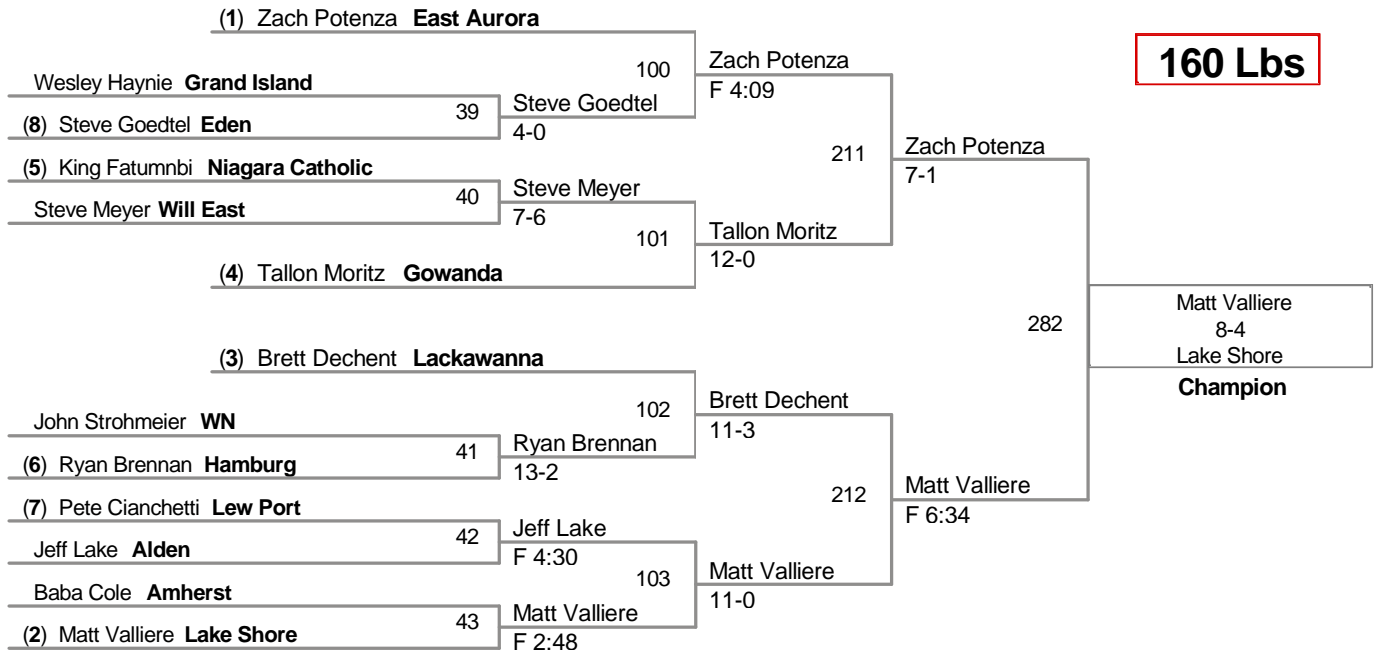

**2010 Williamsville North
Tournament**

**Top Team Scores (All
Scorers)**

<u>Plc</u>	<u>Points</u>	<u>Team</u>	<u>CH</u>	<u>CONS</u>
1	153.5	Will East	-	-
2	136	Alden	-	-
3	126	NF	-	-
4	117	Eden	-	-
5	103	Gowanda	-	-
6	101.5	Lackawanna	-	-
7	85	Lew Port	-	-
8	77	Lake Shore	-	-
9	67	Grand Island	-	-
10	58	Hamburg	-	-
11	57.5	Lancaster	-	-
12	49	East Aurora	-	-
13	48	Kenmore East	-	-
14	41	WN	-	-
15	31.5	Will South	-	-
16	23.5	Amherst	-	-
17	19	Springville	-	-
18	11	Niagara Catholic	-	-

125 Lbs

130 Lbs

135 Lbs

140 Lbs

145 Lbs

152 Lbs

160 Lbs

171 Lbs