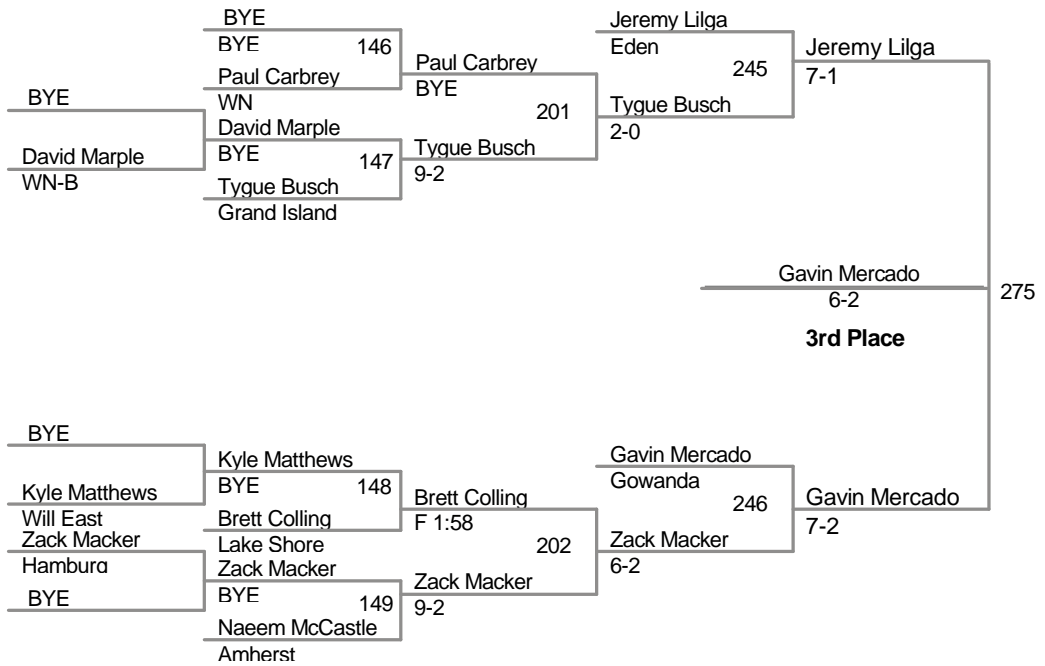

**2010 Williamsville North
Tournament**

**Top Team Scores (All
Scorers)**

<u>Plc</u>	<u>Points</u>	<u>Team</u>	<u>CH</u>	<u>CONS</u>
1	153.5	Will East	-	-
2	136	Alden	-	-
3	126	NF	-	-
4	117	Eden	-	-
5	103	Gowanda	-	-
6	101.5	Lackawanna	-	-
7	85	Lew Port	-	-
8	77	Lake Shore	-	-
9	67	Grand Island	-	-
10	58	Hamburg	-	-
11	57.5	Lancaster	-	-
12	49	East Aurora	-	-
13	48	Kenmore East	-	-
14	41	WN	-	-
15	31.5	Will South	-	-
16	23.5	Amherst	-	-
17	19	Springville	-	-
18	11	Niagara Catholic	-	-

125 Lbs

130 Lbs

135 Lbs

140 Lbs

145 Lbs

152 Lbs

160 Lbs

171 Lbs