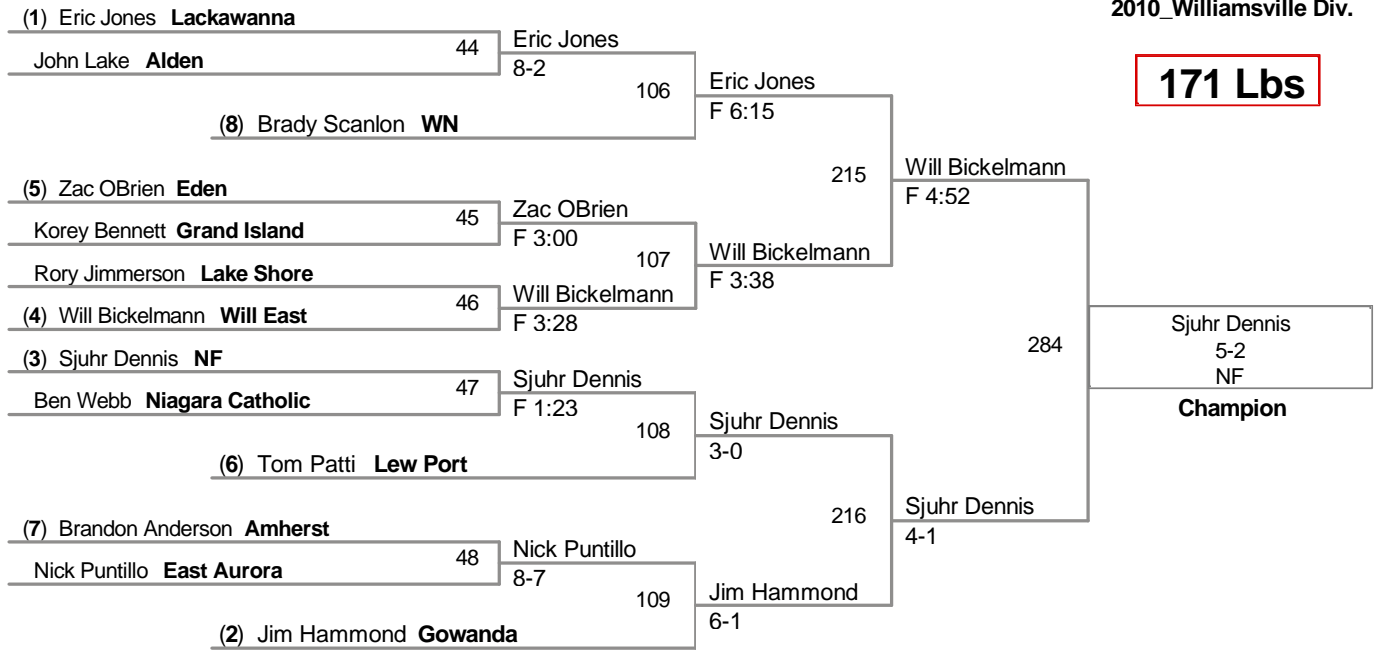

**2010 Williamsville North
Tournament**

**Top Team Scores (All
Scorers)**

<u>Plc</u>	<u>Points</u>	<u>Team</u>	<u>CH</u>	<u>CONS</u>
1	153.5	Will East	-	-
2	136	Alden	-	-
3	126	NF	-	-
4	117	Eden	-	-
5	103	Gowanda	-	-
6	101.5	Lackawanna	-	-
7	85	Lew Port	-	-
8	77	Lake Shore	-	-
9	67	Grand Island	-	-
10	58	Hamburg	-	-
11	57.5	Lancaster	-	-
12	49	East Aurora	-	-
13	48	Kenmore East	-	-
14	41	WN	-	-
15	31.5	Will South	-	-
16	23.5	Amherst	-	-
17	19	Springville	-	-
18	11	Niagara Catholic	-	-

125 Lbs

130 Lbs

135 Lbs

140 Lbs

145 Lbs

152 Lbs

160 Lbs

171 Lbs