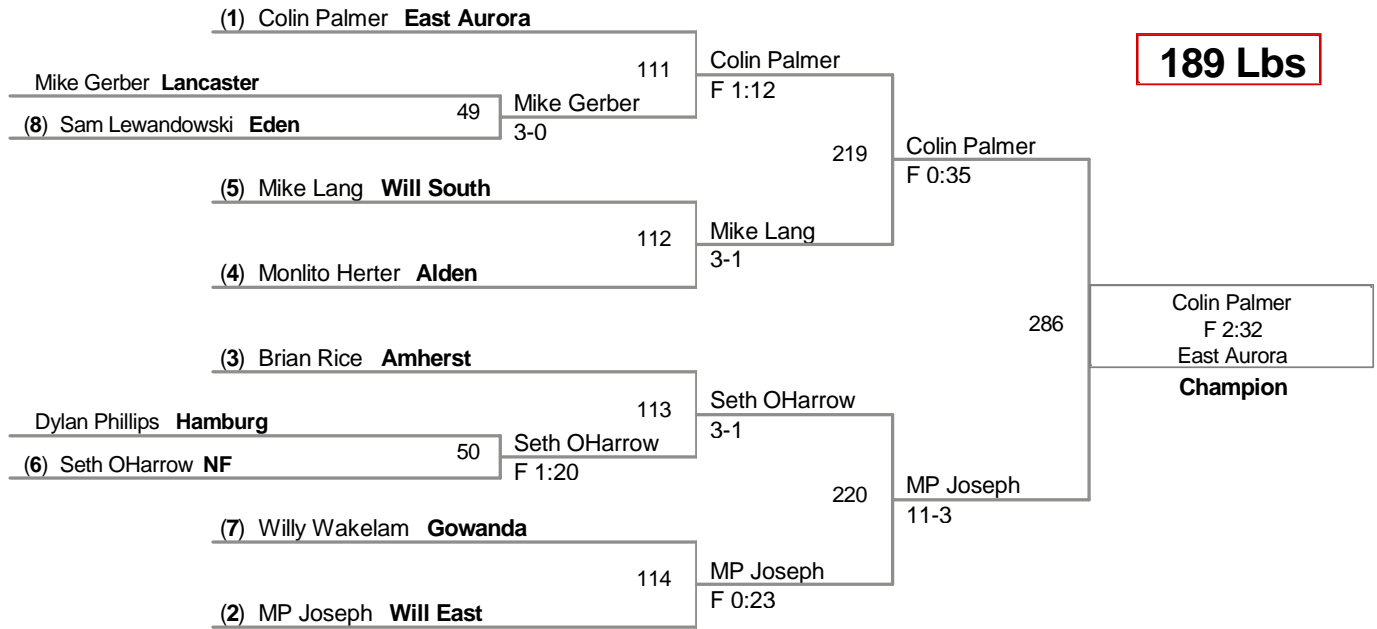

**2010 Williamsville North
Tournament**

**Top Team Scores (All
Scorers)**

<u>Plc</u>	<u>Points</u>	<u>Team</u>	<u>CH</u>	<u>CONS</u>
1	153.5	Will East	-	-
2	136	Alden	-	-
3	126	NF	-	-
4	117	Eden	-	-
5	103	Gowanda	-	-
6	101.5	Lackawanna	-	-
7	85	Lew Port	-	-
8	77	Lake Shore	-	-
9	67	Grand Island	-	-
10	58	Hamburg	-	-
11	57.5	Lancaster	-	-
12	49	East Aurora	-	-
13	48	Kenmore East	-	-
14	41	WN	-	-
15	31.5	Will South	-	-
16	23.5	Amherst	-	-
17	19	Springville	-	-
18	11	Niagara Catholic	-	-

125 Lbs

130 Lbs

135 Lbs

140 Lbs

145 Lbs

152 Lbs

160 Lbs

171 Lbs