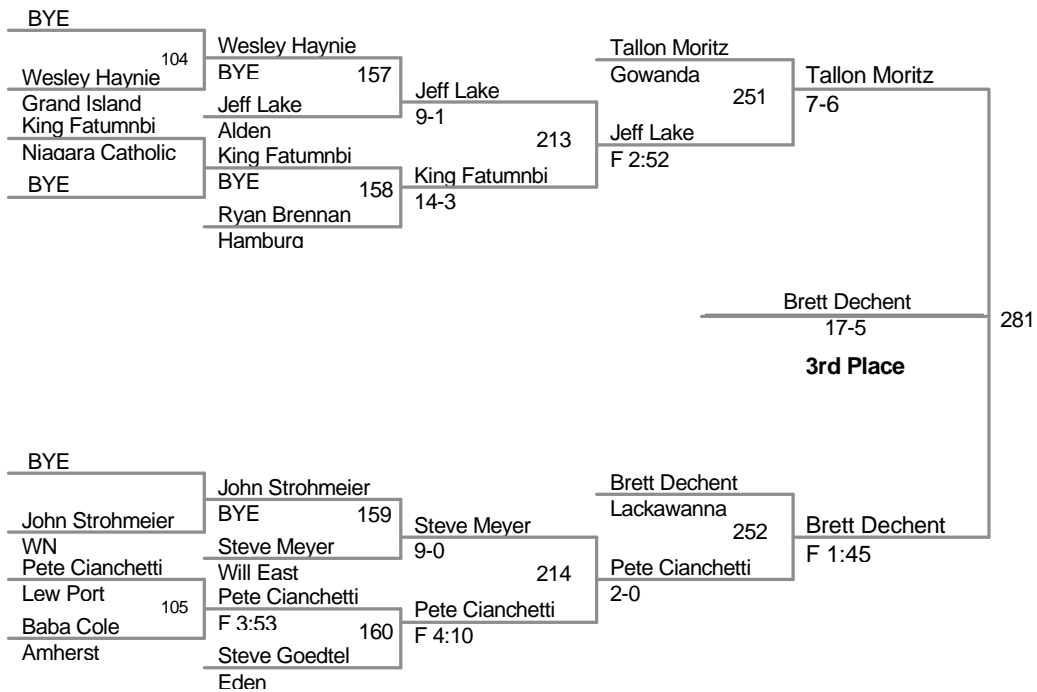

**2010 Williamsville North
Tournament**

**Top Team Scores (All
Scorers)**

<u>Plc</u>	<u>Points</u>	<u>Team</u>	<u>CH</u>	<u>CONS</u>
1	153.5	Will East	-	-
2	136	Alden	-	-
3	126	NF	-	-
4	117	Eden	-	-
5	103	Gowanda	-	-
6	101.5	Lackawanna	-	-
7	85	Lew Port	-	-
8	77	Lake Shore	-	-
9	67	Grand Island	-	-
10	58	Hamburg	-	-
11	57.5	Lancaster	-	-
12	49	East Aurora	-	-
13	48	Kenmore East	-	-
14	41	WN	-	-
15	31.5	Will South	-	-
16	23.5	Amherst	-	-
17	19	Springville	-	-
18	11	Niagara Catholic	-	-

125 Lbs

130 Lbs

135 Lbs

140 Lbs

145 Lbs

152 Lbs

160 Lbs

171 Lbs