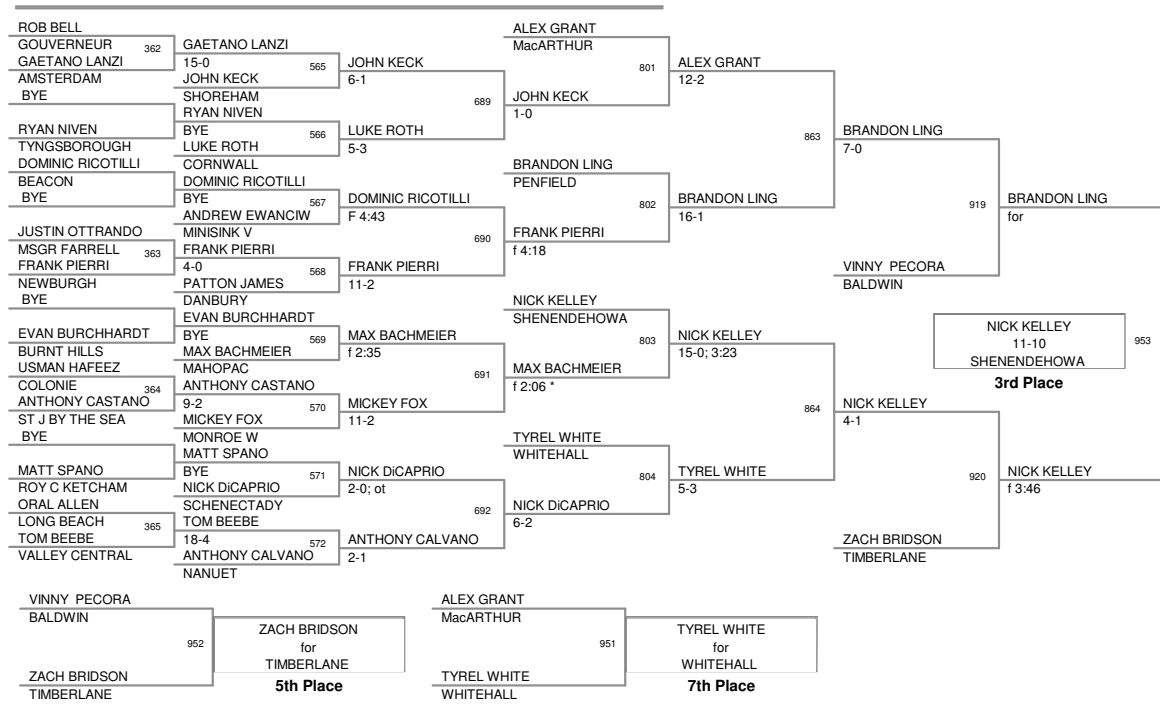

Plc	Points	Team	CH	CONS
1	140.5	SHENENDEHOWA	-	-
2	132	TIMBERLANE	-	-
3	109	MacARTHUR	-	-
4	106	WAYNE	-	-
5	104.5	VALLEY CENTRAL	-	-
6	98	AMSTERDAM	-	-
7	96	MONROE W	-	-
8	93.5	BURNT HILLS	-	-
9	92.5	ROCKY POINT	-	-
10	91.5	SHOREHAM	-	-
11	89	PORT JERVIS	-	-
12	86.5	FOX LANE	-	-
13	83.5	DANBURY	-	-
14	81.5	LaSALLE	-	-
15	79	PERU	-	-
16	77	B-G-A	-	-
17	72.5	WESTFIELD	-	-
18	72	MSGR FARRELL	-	-
19	71.5	PENFIELD	-	-
20	68	COLONIE	-	-
20	68	FARMINGDALE	-	-
20	68	TIOGA	-	-
23	65	BURLINGTON	-	-
24	61.5	GREENE	-	-
25	58	MINISINK V	-	-
25	58	WARWICK V	-	-
27	55	NEWBURGH	-	-
28	54	HAYFIELD	-	-
29	52	SAYVILLE	-	-
30	49.5	CORNWALL	-	-
31	49	WHITEHALL	-	-
32	46.5	LYONS	-	-
33	43	OSSINING	-	-
34	42	LONG BEACH	-	-
35	41	JOHNSTOWN	-	-
35	41	MAHOPAC	-	-
37	40.5	CARMEL	-	-
38	38	DUANESBURG	-	-
38	38	SCHALMONT	-	-
40	34	FORDHAM	-	-
41	32	BEACON	-	-
42	31	UNION ENDICOTT	-	-
43	30	CHAMINADE	-	-
43	30	KINGSTON	-	-
45	29	PETRIDES	-	-
46	28	EDGEMONT	-	-
46	28	SOMERS	-	-
46	28	WEBSTER-THOMAS	-	-
49	27	GLENS FALLS	-	-
49	27	TYNGSBOROUGH	-	-
51	23	MILLER PLACE	-	-
52	21	CLARKSTOWN N	-	-
52	21	MIDDLETOWN	-	-
52	21	ROY C KETCHAM	-	-
55	20.5	NYACK	-	-
56	19	RAVENA	-	-
57	18	SUSQUEHANNA V	-	-
58	16	CANTON	-	-
59	15	GOUVERNEUR	-	-
59	15	WALLKILL	-	-

96 Lbs

103 Lbs

112 Lbs

119 Lbs

119 Lbs

125 Lbs

125 Lbs

130 Lbs