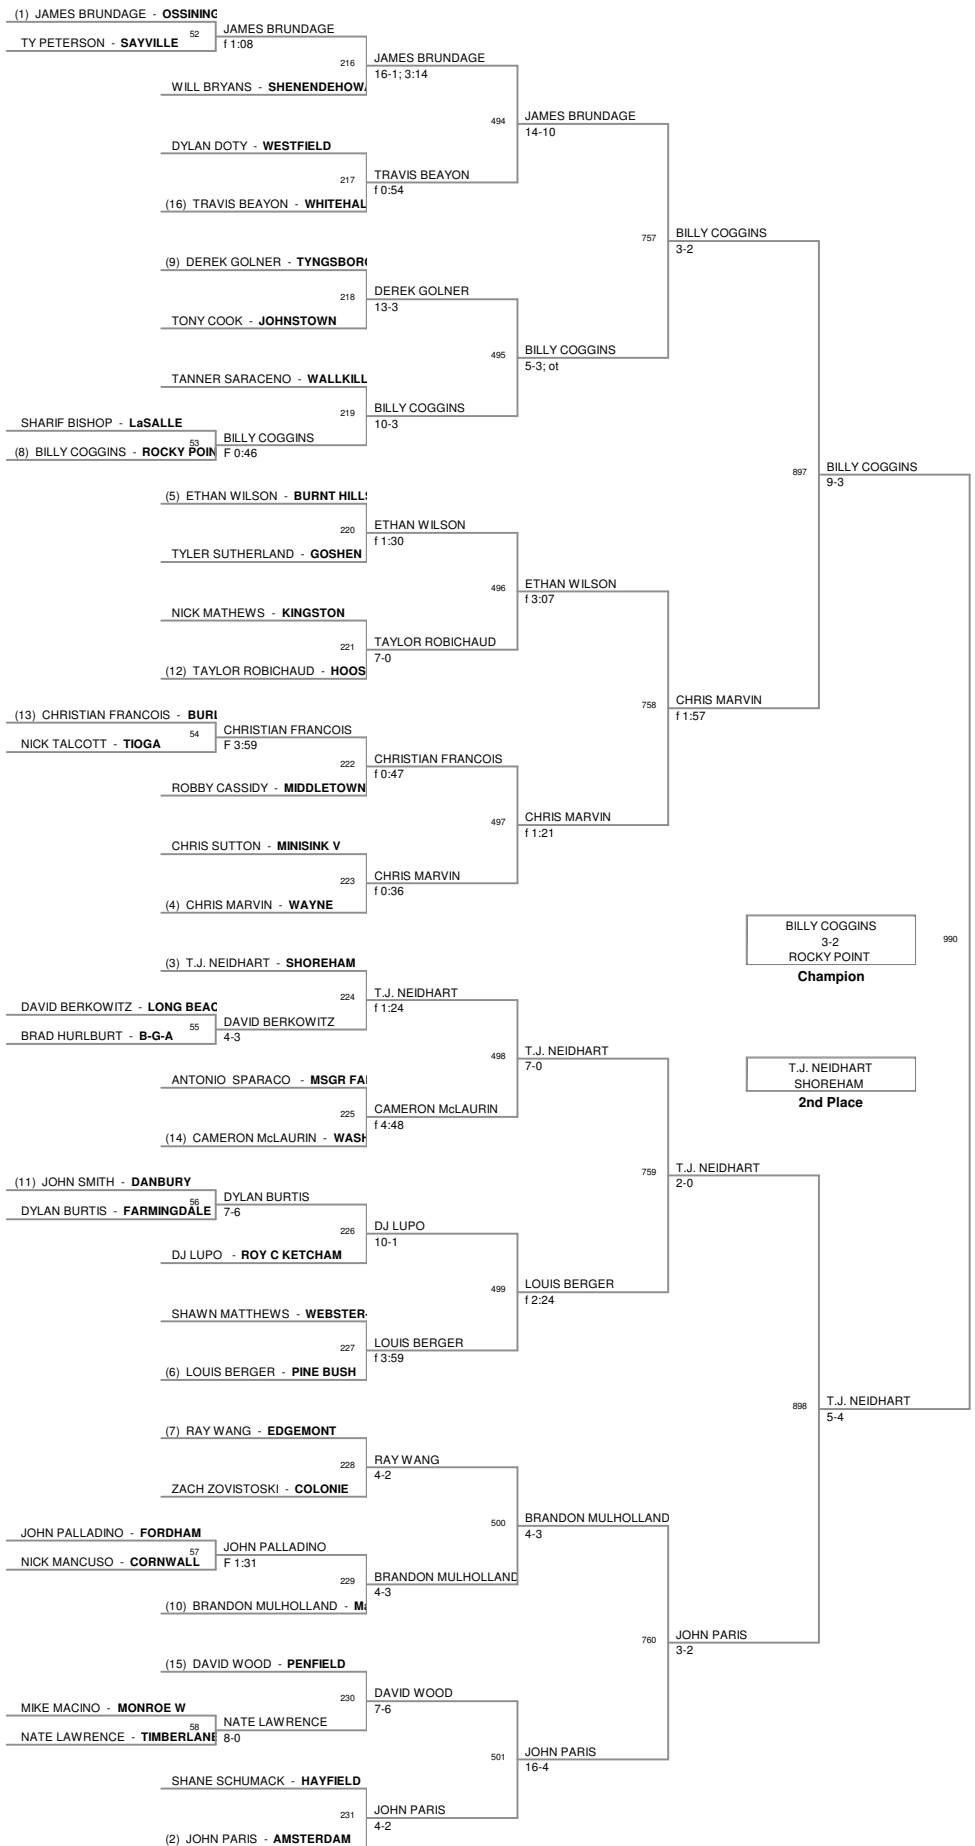

Plc	Points	Team	CH	CONS
1	140.5	SHENENDEHOWA	-	-
2	132	TIMBERLANE	-	-
3	109	MacARTHUR	-	-
4	106	WAYNE	-	-
5	104.5	VALLEY CENTRAL	-	-
6	98	AMSTERDAM	-	-
7	96	MONROE W	-	-
8	93.5	BURNT HILLS	-	-
9	92.5	ROCKY POINT	-	-
10	91.5	SHOREHAM	-	-
11	89	PORT JERVIS	-	-
12	86.5	FOX LANE	-	-
13	83.5	DANBURY	-	-
14	81.5	LaSALLE	-	-
15	79	PERU	-	-
16	77	B-G-A	-	-
17	72.5	WESTFIELD	-	-
18	72	MSGR FARRELL	-	-
19	71.5	PENFIELD	-	-
20	68	COLONIE	-	-
20	68	FARMINGDALE	-	-
20	68	TIOGA	-	-
23	65	BURLINGTON	-	-
24	61.5	GREENE	-	-
25	58	MINISINK V	-	-
25	58	WARWICK V	-	-
27	55	NEWBURGH	-	-
28	54	HAYFIELD	-	-
29	52	SAYVILLE	-	-
30	49.5	CORNWALL	-	-
31	49	WHITEHALL	-	-
32	46.5	LYONS	-	-
33	43	OSSINING	-	-
34	42	LONG BEACH	-	-
35	41	JOHNSTOWN	-	-
35	41	MAHOPAC	-	-
37	40.5	CARMEL	-	-
38	38	DUANESBURG	-	-
38	38	SCHALMONT	-	-
40	34	FORDHAM	-	-
41	32	BEACON	-	-
42	31	UNION ENDICOTT	-	-
43	30	CHAMINADE	-	-
43	30	KINGSTON	-	-
45	29	PETRIDES	-	-
46	28	EDGEMONT	-	-
46	28	SOMERS	-	-
46	28	WEBSTER-THOMAS	-	-
49	27	GLENS FALLS	-	-
49	27	TYNGSBOROUGH	-	-
51	23	MILLER PLACE	-	-
52	21	CLARKSTOWN N	-	-
52	21	MIDDLETOWN	-	-
52	21	ROY C KETCHAM	-	-
55	20.5	NYACK	-	-
56	19	RAVENA	-	-
57	18	SUSQUEHANNA V	-	-
58	16	CANTON	-	-
59	15	GOUVERNEUR	-	-
59	15	WALLKILL	-	-

96 Lbs

103 Lbs

112 Lbs

119 Lbs

119 Lbs

125 Lbs

125 Lbs

130 Lbs

135 Lbs

135 Lbs

140 Lbs

145 Lbs

145 Lbs

152 Lbs

152 Lbs

160 Lbs