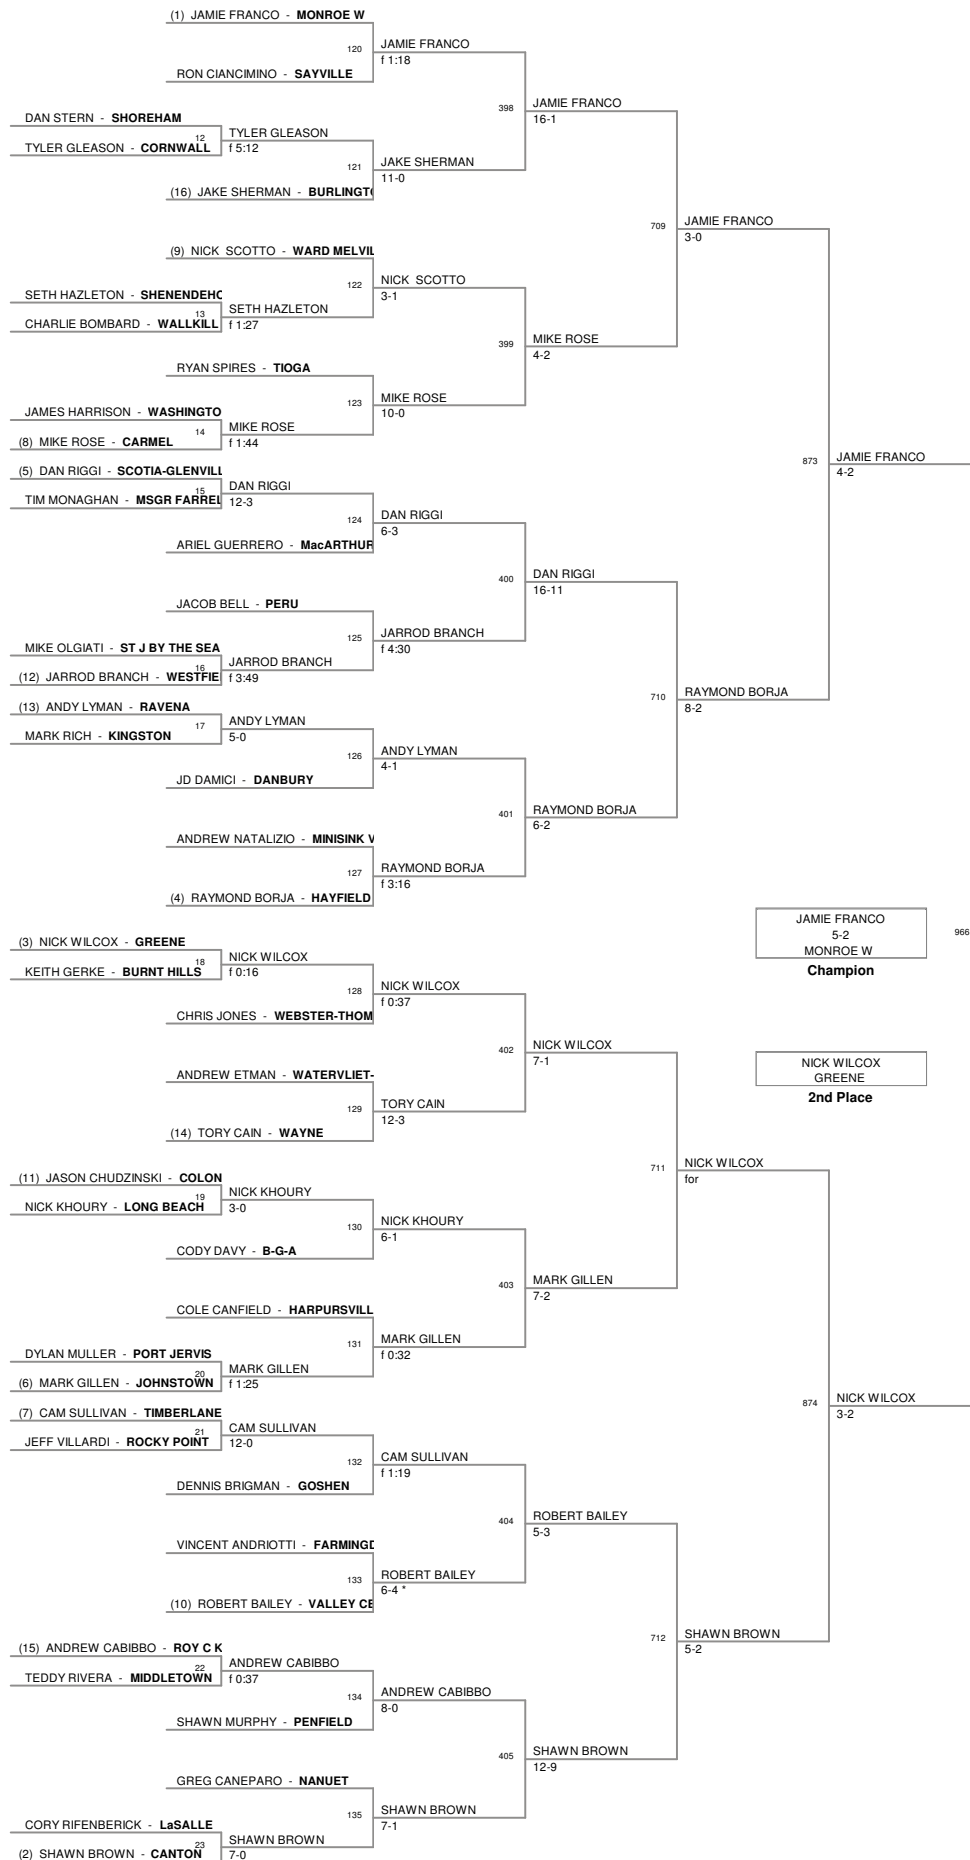

Plc	Points	Team	CH	CONS
1	140.5	SHENENDEHOWA	-	-
2	132	TIMBERLANE	-	-
3	109	MacARTHUR	-	-
4	106	WAYNE	-	-
5	104.5	VALLEY CENTRAL	-	-
6	98	AMSTERDAM	-	-
7	96	MONROE W	-	-
8	93.5	BURNT HILLS	-	-
9	92.5	ROCKY POINT	-	-
10	91.5	SHOREHAM	-	-
11	89	PORT JERVIS	-	-
12	86.5	FOX LANE	-	-
13	83.5	DANBURY	-	-
14	81.5	LaSALLE	-	-
15	79	PERU	-	-
16	77	B-G-A	-	-
17	72.5	WESTFIELD	-	-
18	72	MSGR FARRELL	-	-
19	71.5	PENFIELD	-	-
20	68	COLONIE	-	-
20	68	FARMINGDALE	-	-
20	68	TIOGA	-	-
23	65	BURLINGTON	-	-
24	61.5	GREENE	-	-
25	58	MINISINK V	-	-
25	58	WARWICK V	-	-
27	55	NEWBURGH	-	-
28	54	HAYFIELD	-	-
29	52	SAYVILLE	-	-
30	49.5	CORNWALL	-	-
31	49	WHITEHALL	-	-
32	46.5	LYONS	-	-
33	43	OSSINING	-	-
34	42	LONG BEACH	-	-
35	41	JOHNSTOWN	-	-
35	41	MAHOPAC	-	-
37	40.5	CARMEL	-	-
38	38	DUANESBURG	-	-
38	38	SCHALMONT	-	-
40	34	FORDHAM	-	-
41	32	BEACON	-	-
42	31	UNION ENDICOTT	-	-
43	30	CHAMINADE	-	-
43	30	KINGSTON	-	-
45	29	PETRIDES	-	-
46	28	EDGEMONT	-	-
46	28	SOMERS	-	-
46	28	WEBSTER-THOMAS	-	-
49	27	GLENS FALLS	-	-
49	27	TYNGSBOROUGH	-	-
51	23	MILLER PLACE	-	-
52	21	CLARKSTOWN N	-	-
52	21	MIDDLETOWN	-	-
52	21	ROY C KETCHAM	-	-
55	20.5	NYACK	-	-
56	19	RAVENA	-	-
57	18	SUSQUEHANNA V	-	-
58	16	CANTON	-	-
59	15	GOUVERNEUR	-	-
59	15	WALLKILL	-	-

96 Lbs

103 Lbs

112 Lbs

119 Lbs

119 Lbs

125 Lbs

125 Lbs

130 Lbs

135 Lbs

135 Lbs

140 Lbs

145 Lbs

145 Lbs

152 Lbs

152 Lbs

160 Lbs