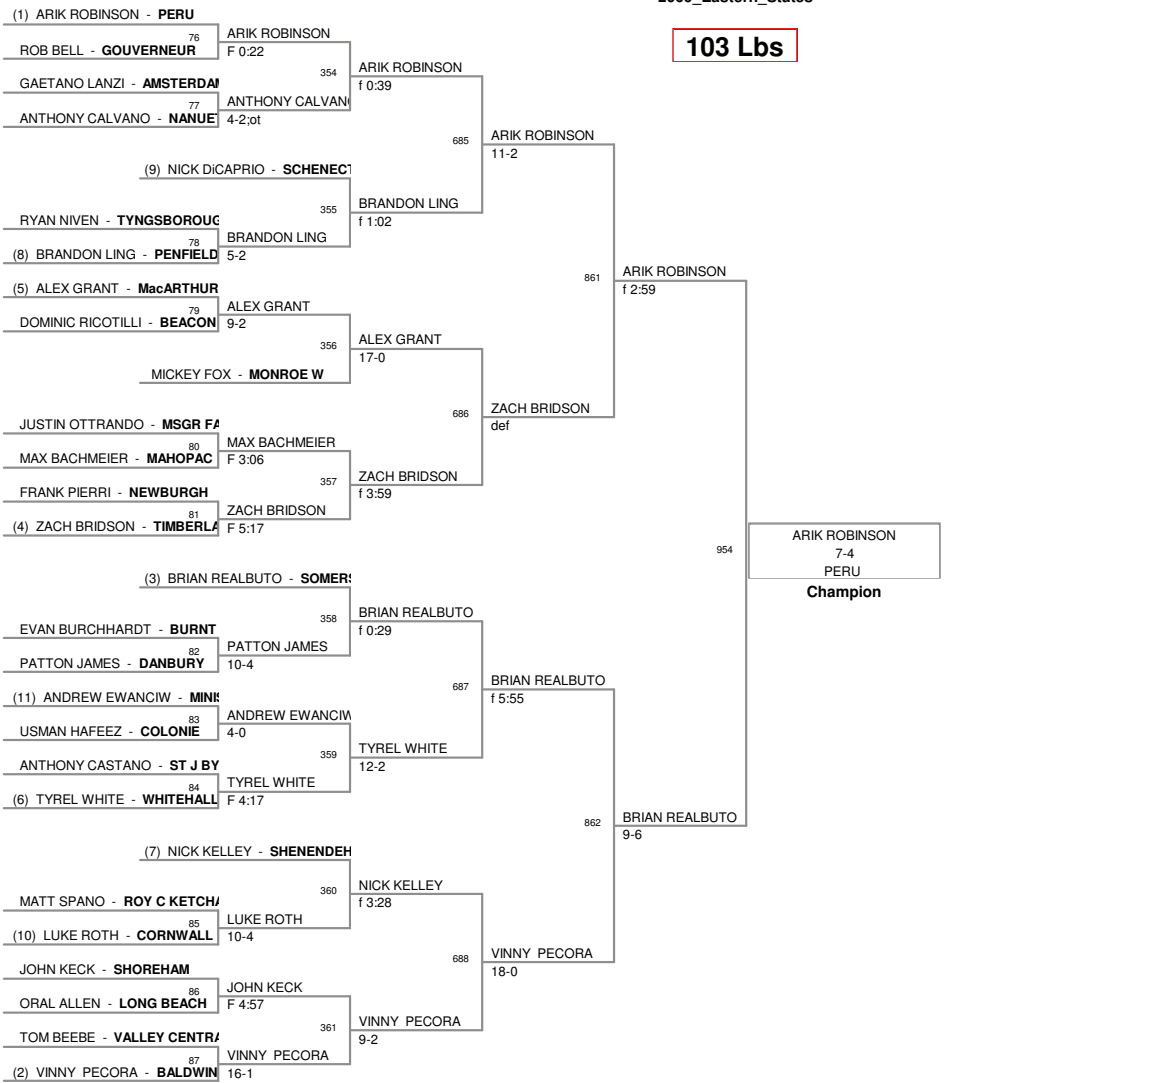

Plc	Points	Team	CH	CONS
1	140.5	SHENENDEHOWA	-	-
2	132	TIMBERLANE	-	-
3	109	MacARTHUR	-	-
4	106	WAYNE	-	-
5	104.5	VALLEY CENTRAL	-	-
6	98	AMSTERDAM	-	-
7	96	MONROE W	-	-
8	93.5	BURNT HILLS	-	-
9	92.5	ROCKY POINT	-	-
10	91.5	SHOREHAM	-	-
11	89	PORT JERVIS	-	-
12	86.5	FOX LANE	-	-
13	83.5	DANBURY	-	-
14	81.5	LaSALLE	-	-
15	79	PERU	-	-
16	77	B-G-A	-	-
17	72.5	WESTFIELD	-	-
18	72	MSGR FARRELL	-	-
19	71.5	PENFIELD	-	-
20	68	COLONIE	-	-
20	68	FARMINGDALE	-	-
20	68	TIOGA	-	-
23	65	BURLINGTON	-	-
24	61.5	GREENE	-	-
25	58	MINISINK V	-	-
25	58	WARWICK V	-	-
27	55	NEWBURGH	-	-
28	54	HAYFIELD	-	-
29	52	SAYVILLE	-	-
30	49.5	CORNWALL	-	-
31	49	WHITEHALL	-	-
32	46.5	LYONS	-	-
33	43	OSSINING	-	-
34	42	LONG BEACH	-	-
35	41	JOHNSTOWN	-	-
35	41	MAHOPAC	-	-
37	40.5	CARMEL	-	-
38	38	DUANESBURG	-	-
38	38	SCHALMONT	-	-
40	34	FORDHAM	-	-
41	32	BEACON	-	-
42	31	UNION ENDICOTT	-	-
43	30	CHAMINADE	-	-
43	30	KINGSTON	-	-
45	29	PETRIDES	-	-
46	28	EDGEMONT	-	-
46	28	SOMERS	-	-
46	28	WEBSTER-THOMAS	-	-
49	27	GLENS FALLS	-	-
49	27	TYNGSBOROUGH	-	-
51	23	MILLER PLACE	-	-
52	21	CLARKSTOWN N	-	-
52	21	MIDDLETOWN	-	-
52	21	ROY C KETCHAM	-	-
55	20.5	NYACK	-	-
56	19	RAVENA	-	-
57	18	SUSQUEHANNA V	-	-
58	16	CANTON	-	-
59	15	GOUVERNEUR	-	-
59	15	WALLKILL	-	-

96 Lbs

103 Lbs

112 Lbs

119 Lbs

119 Lbs

125 Lbs

125 Lbs

130 Lbs

135 Lbs

135 Lbs

140 Lbs

145 Lbs

145 Lbs

152 Lbs

152 Lbs

160 Lbs

160 Lbs

171 Lbs

171 Lbs

189 Lbs

215 Lbs

285 Lbs