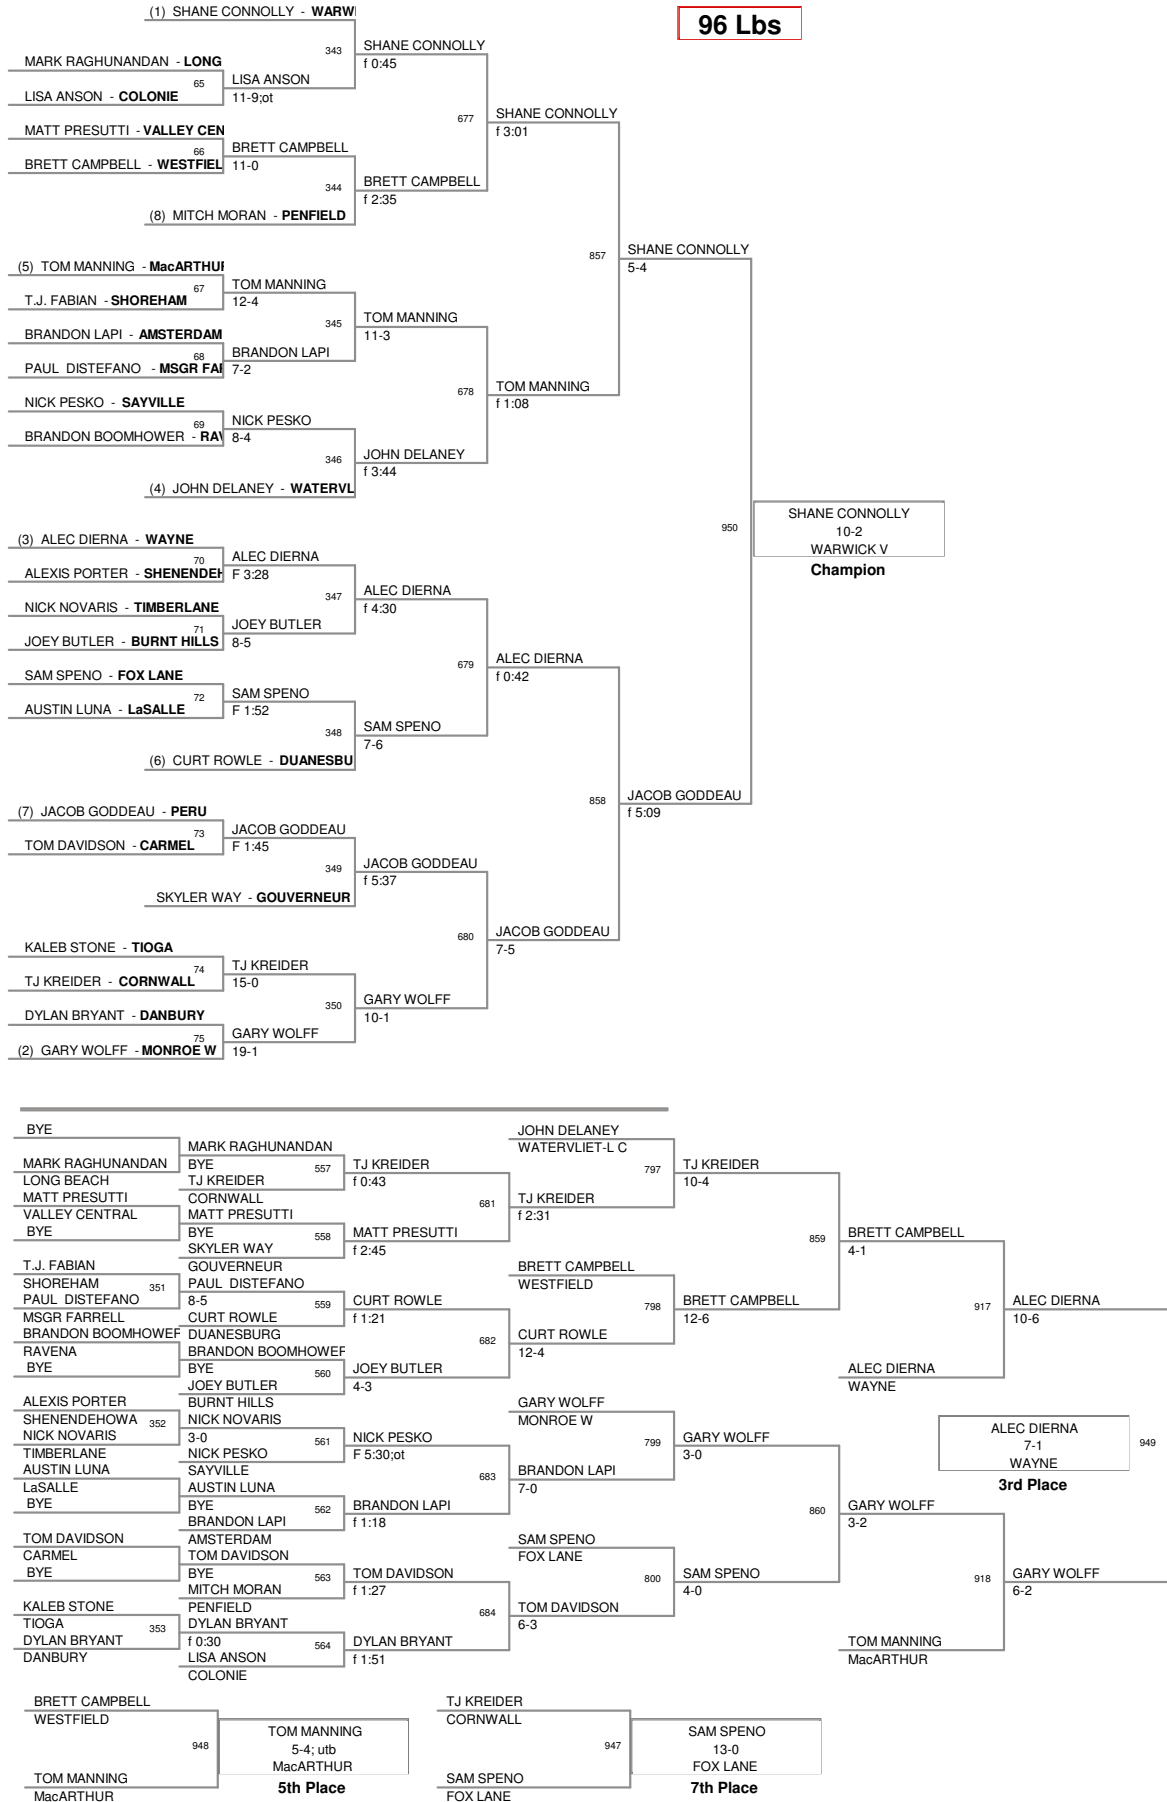

Plc	Points	Team	CH	CONS
1	140.5	SHENENDEHOWA	-	-
2	132	TIMBERLANE	-	-
3	109	MacARTHUR	-	-
4	106	WAYNE	-	-
5	104.5	VALLEY CENTRAL	-	-
6	98	AMSTERDAM	-	-
7	96	MONROE W	-	-
8	93.5	BURNT HILLS	-	-
9	92.5	ROCKY POINT	-	-
10	91.5	SHOREHAM	-	-
11	89	PORT JERVIS	-	-
12	86.5	FOX LANE	-	-
13	83.5	DANBURY	-	-
14	81.5	LaSALLE	-	-
15	79	PERU	-	-
16	77	B-G-A	-	-
17	72.5	WESTFIELD	-	-
18	72	MSGR FARRELL	-	-
19	71.5	PENFIELD	-	-
20	68	COLONIE	-	-
20	68	FARMINGDALE	-	-
20	68	TIOGA	-	-
23	65	BURLINGTON	-	-
24	61.5	GREENE	-	-
25	58	MINISINK V	-	-
25	58	WARWICK V	-	-
27	55	NEWBURGH	-	-
28	54	HAYFIELD	-	-
29	52	SAYVILLE	-	-
30	49.5	CORNWALL	-	-
31	49	WHITEHALL	-	-
32	46.5	LYONS	-	-
33	43	OSSINING	-	-
34	42	LONG BEACH	-	-
35	41	JOHNSTOWN	-	-
35	41	MAHOPAC	-	-
37	40.5	CARMEL	-	-
38	38	DUANESBURG	-	-
38	38	SCHALMONT	-	-
40	34	FORDHAM	-	-
41	32	BEACON	-	-
42	31	UNION ENDICOTT	-	-
43	30	CHAMINADE	-	-
43	30	KINGSTON	-	-
45	29	PETRIDES	-	-
46	28	EDGEMONT	-	-
46	28	SOMERS	-	-
46	28	WEBSTER-THOMAS	-	-
49	27	GLENS FALLS	-	-
49	27	TYNGSBOROUGH	-	-
51	23	MILLER PLACE	-	-
52	21	CLARKSTOWN N	-	-
52	21	MIDDLETOWN	-	-
52	21	ROY C KETCHAM	-	-
55	20.5	NYACK	-	-
56	19	RAVENA	-	-
57	18	SUSQUEHANNA V	-	-
58	16	CANTON	-	-
59	15	GOUVERNEUR	-	-
59	15	WALLKILL	-	-

96 Lbs

103 Lbs

112 Lbs

119 Lbs

119 Lbs

125 Lbs

125 Lbs

130 Lbs

135 Lbs

135 Lbs

140 Lbs

145 Lbs

145 Lbs

152 Lbs

152 Lbs

160 Lbs