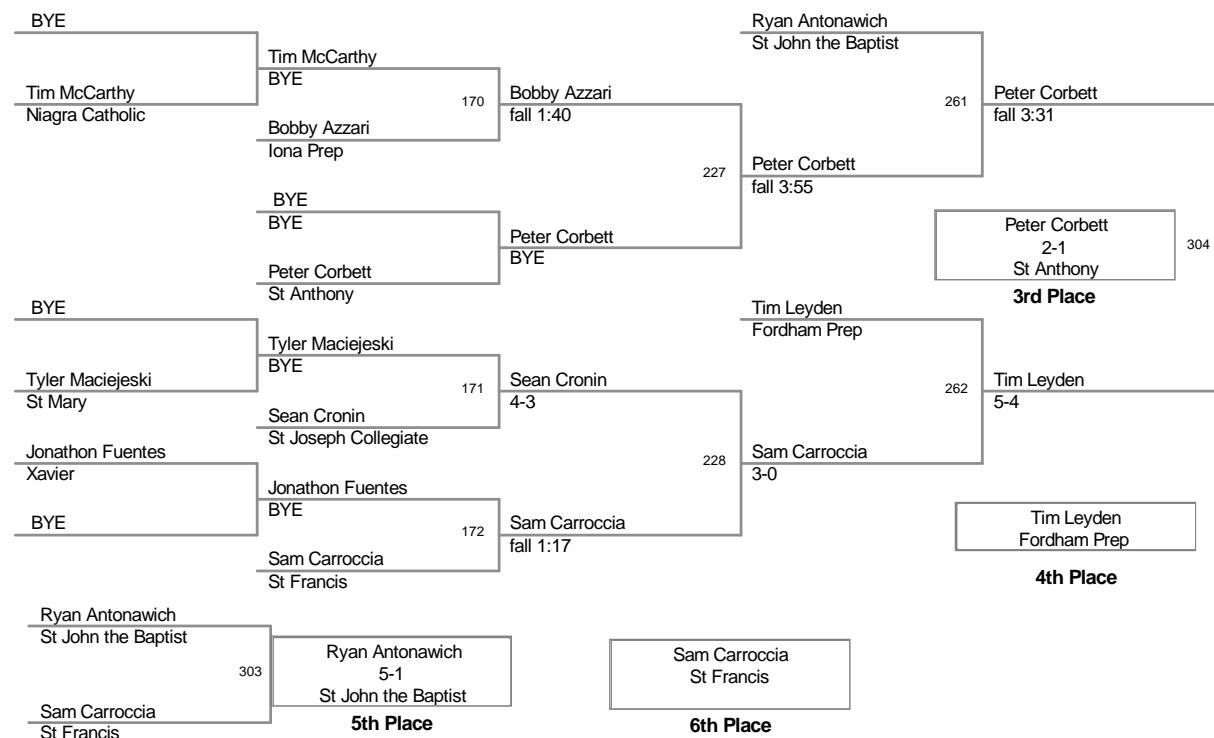

2012 CHSAA States
HS

195 Lbs