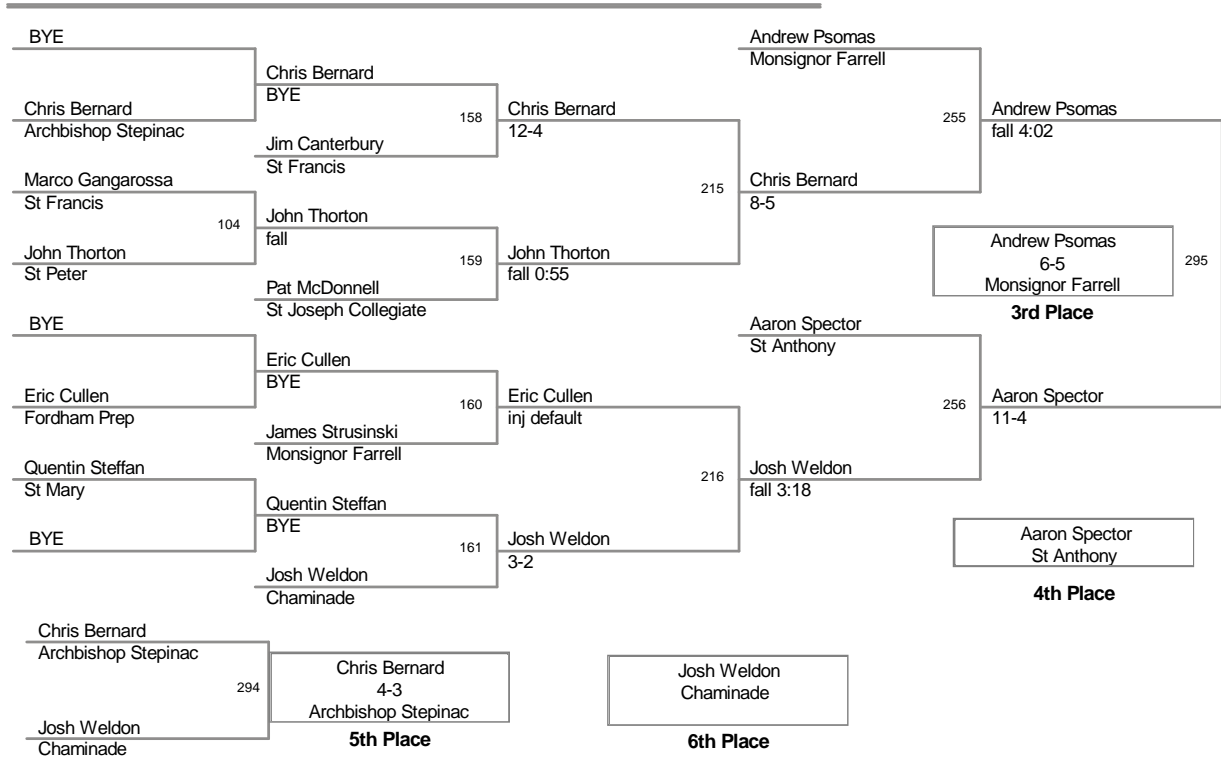

2012 CHSAA States
HS

160 Lbs