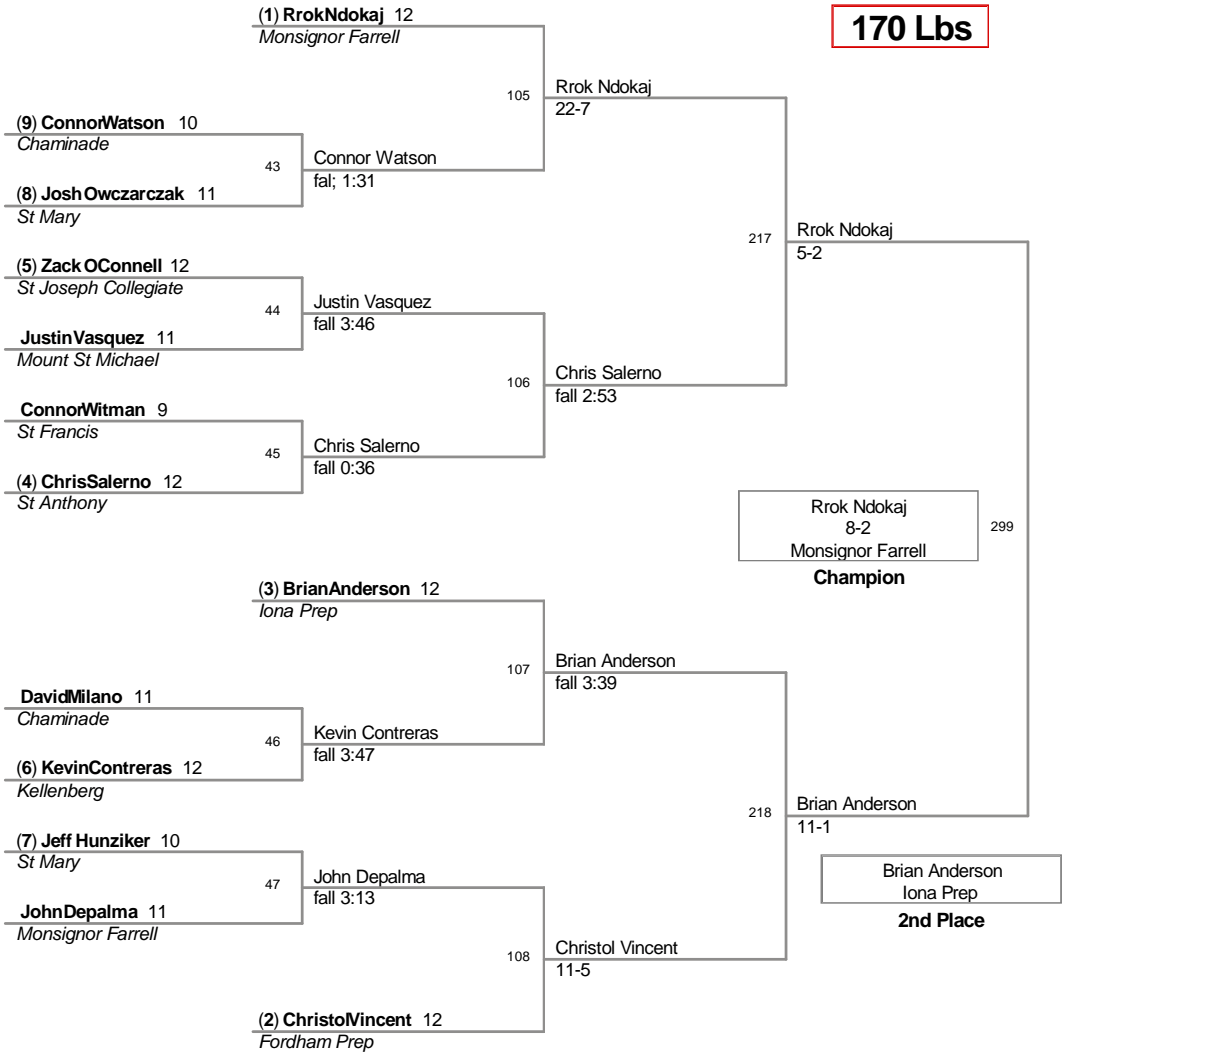

2012 CHSAA States
HS

170 Lbs