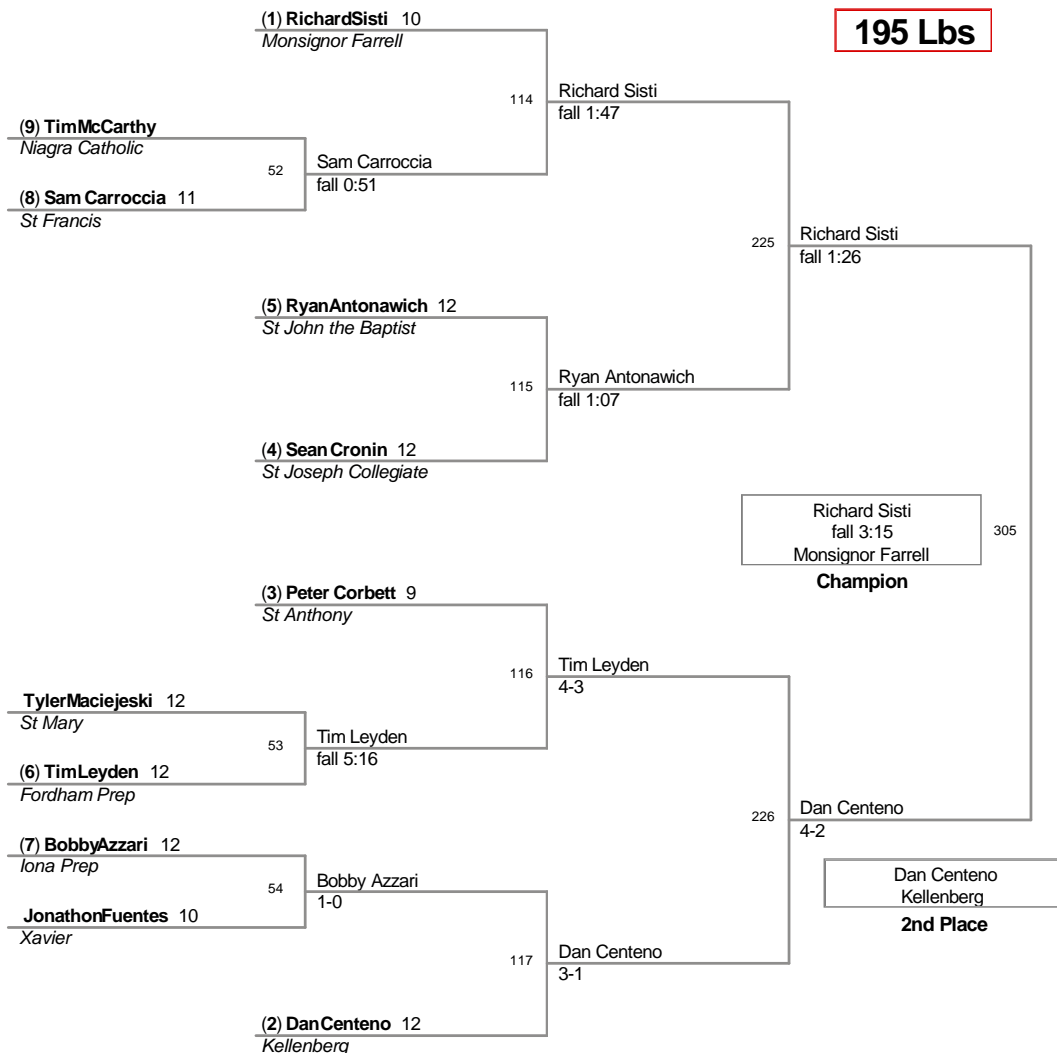

2012 CHSAA States
HS

195 Lbs