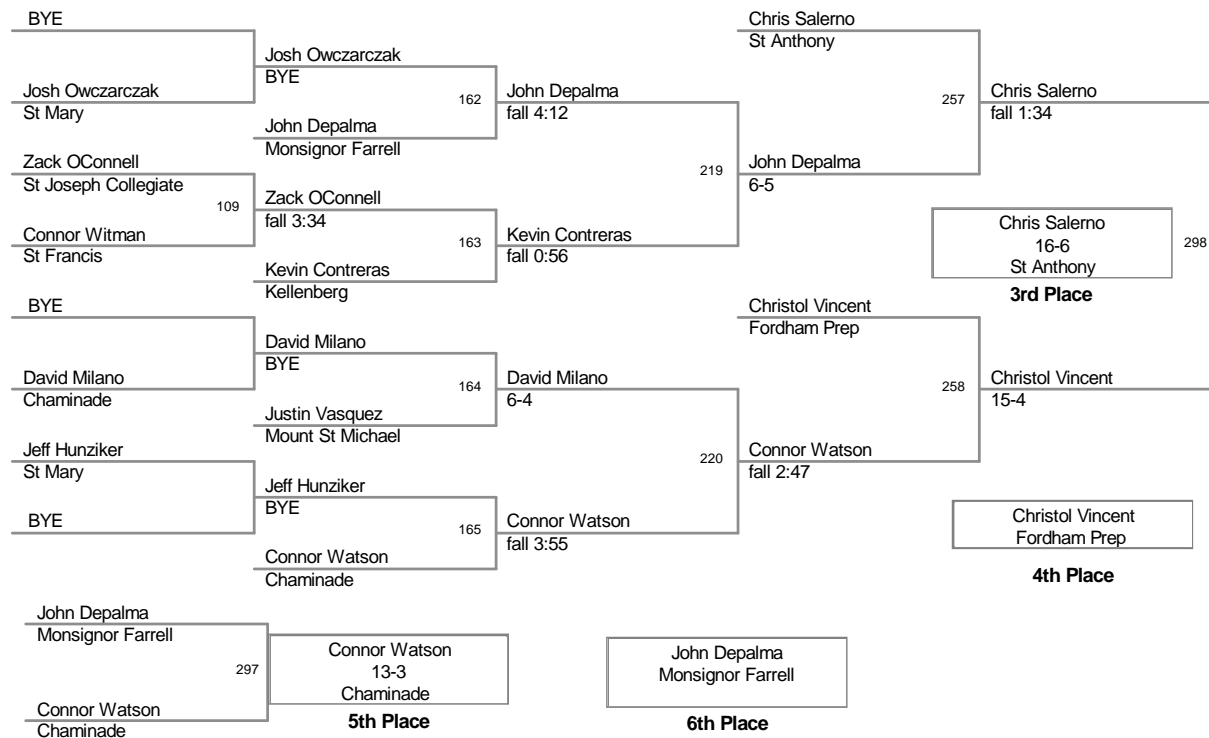

2012 CHSAA States
HS

170 Lbs