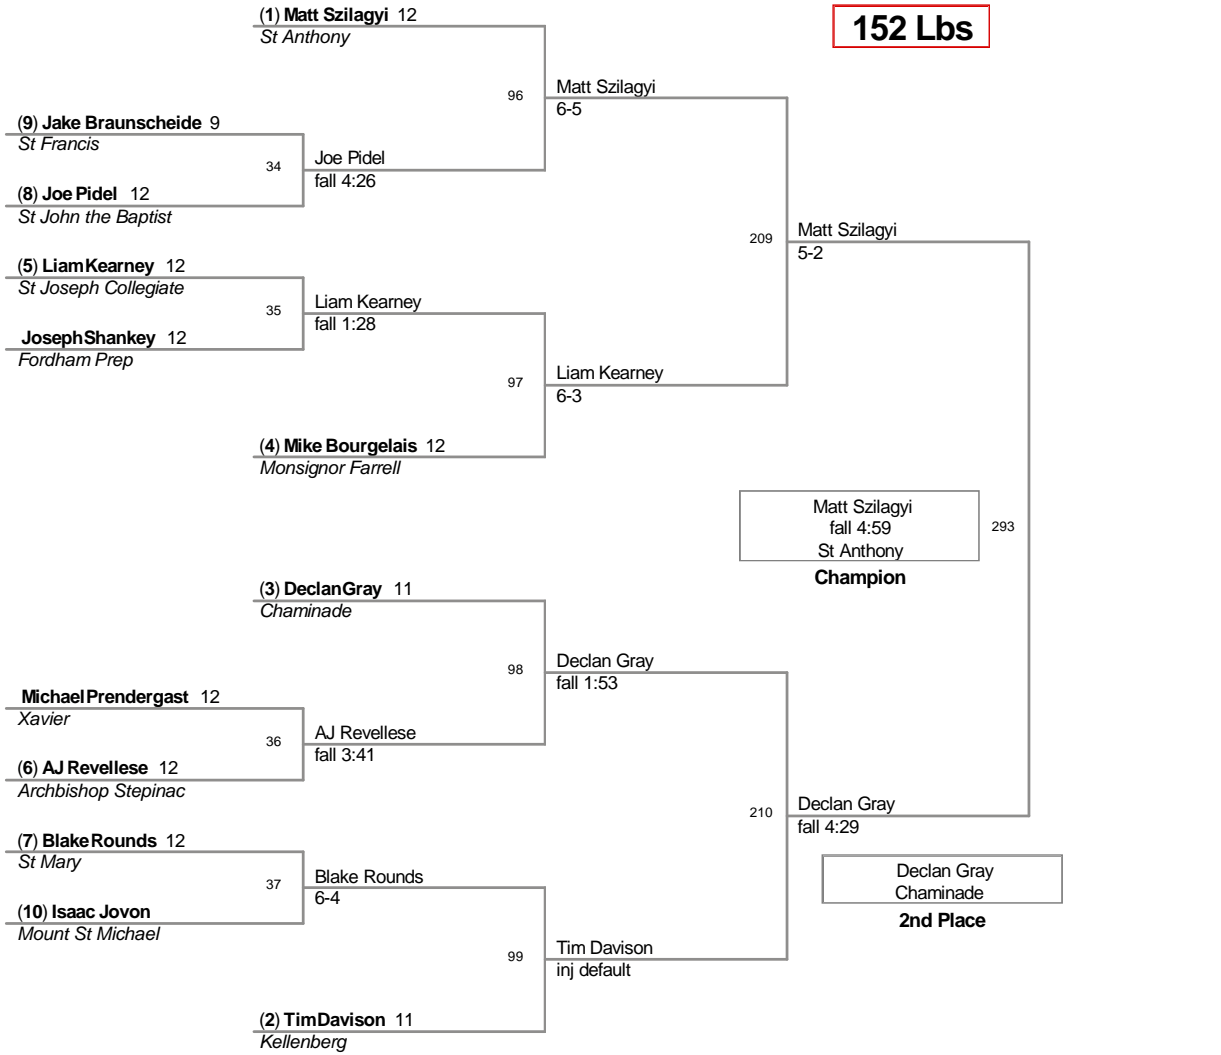

2012 CHSAA States
HS

152 Lbs