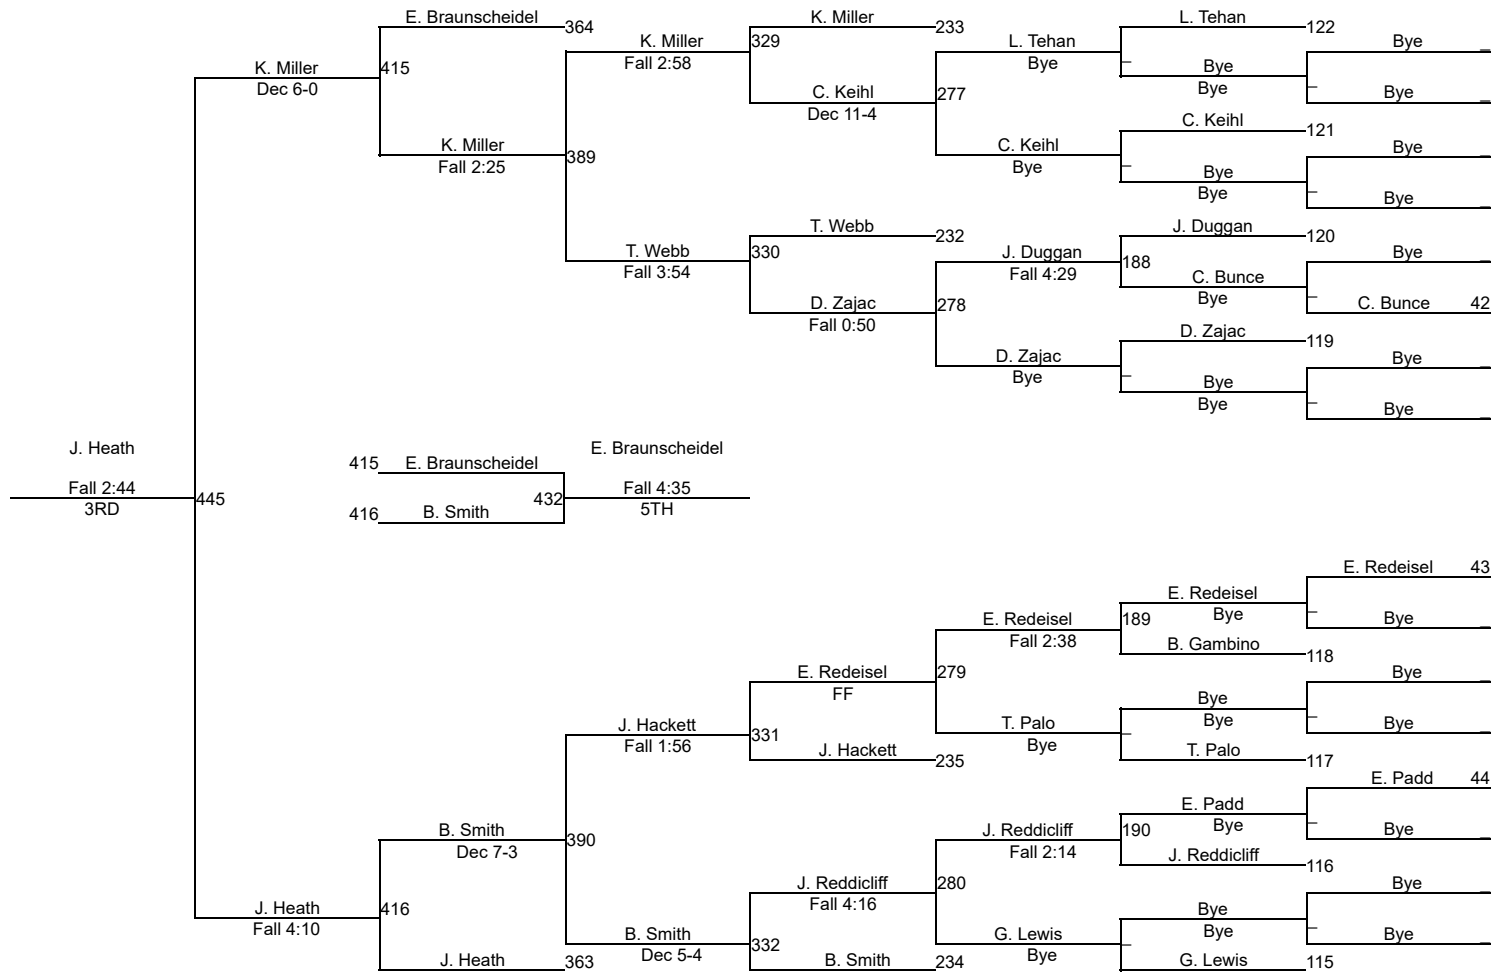

Varsity 170