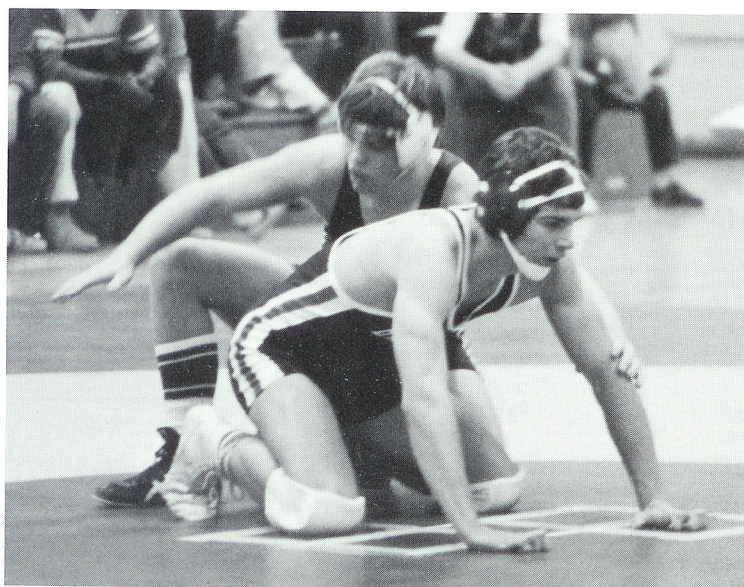

Wrestling

VARSITY — Row 1: B. Read, E. Toal, G. Furino, J. Muoio. Row 2: Coach Riamundi, R. Walker, T. Sands, R. Bohm, S. Barnett, S. Keller, R. Toal, A. Oderkirk, Coach Jeffords

CHEERLEADERS — Row 1: K. Roberts, J. Beaumont. Row 2: L. Hobin, L. Parkman, K. Sprung, M. Frens, L. Fairbanks, J. Dioguardi. Row 3: J. Venezia. Absent: L. Johnson.