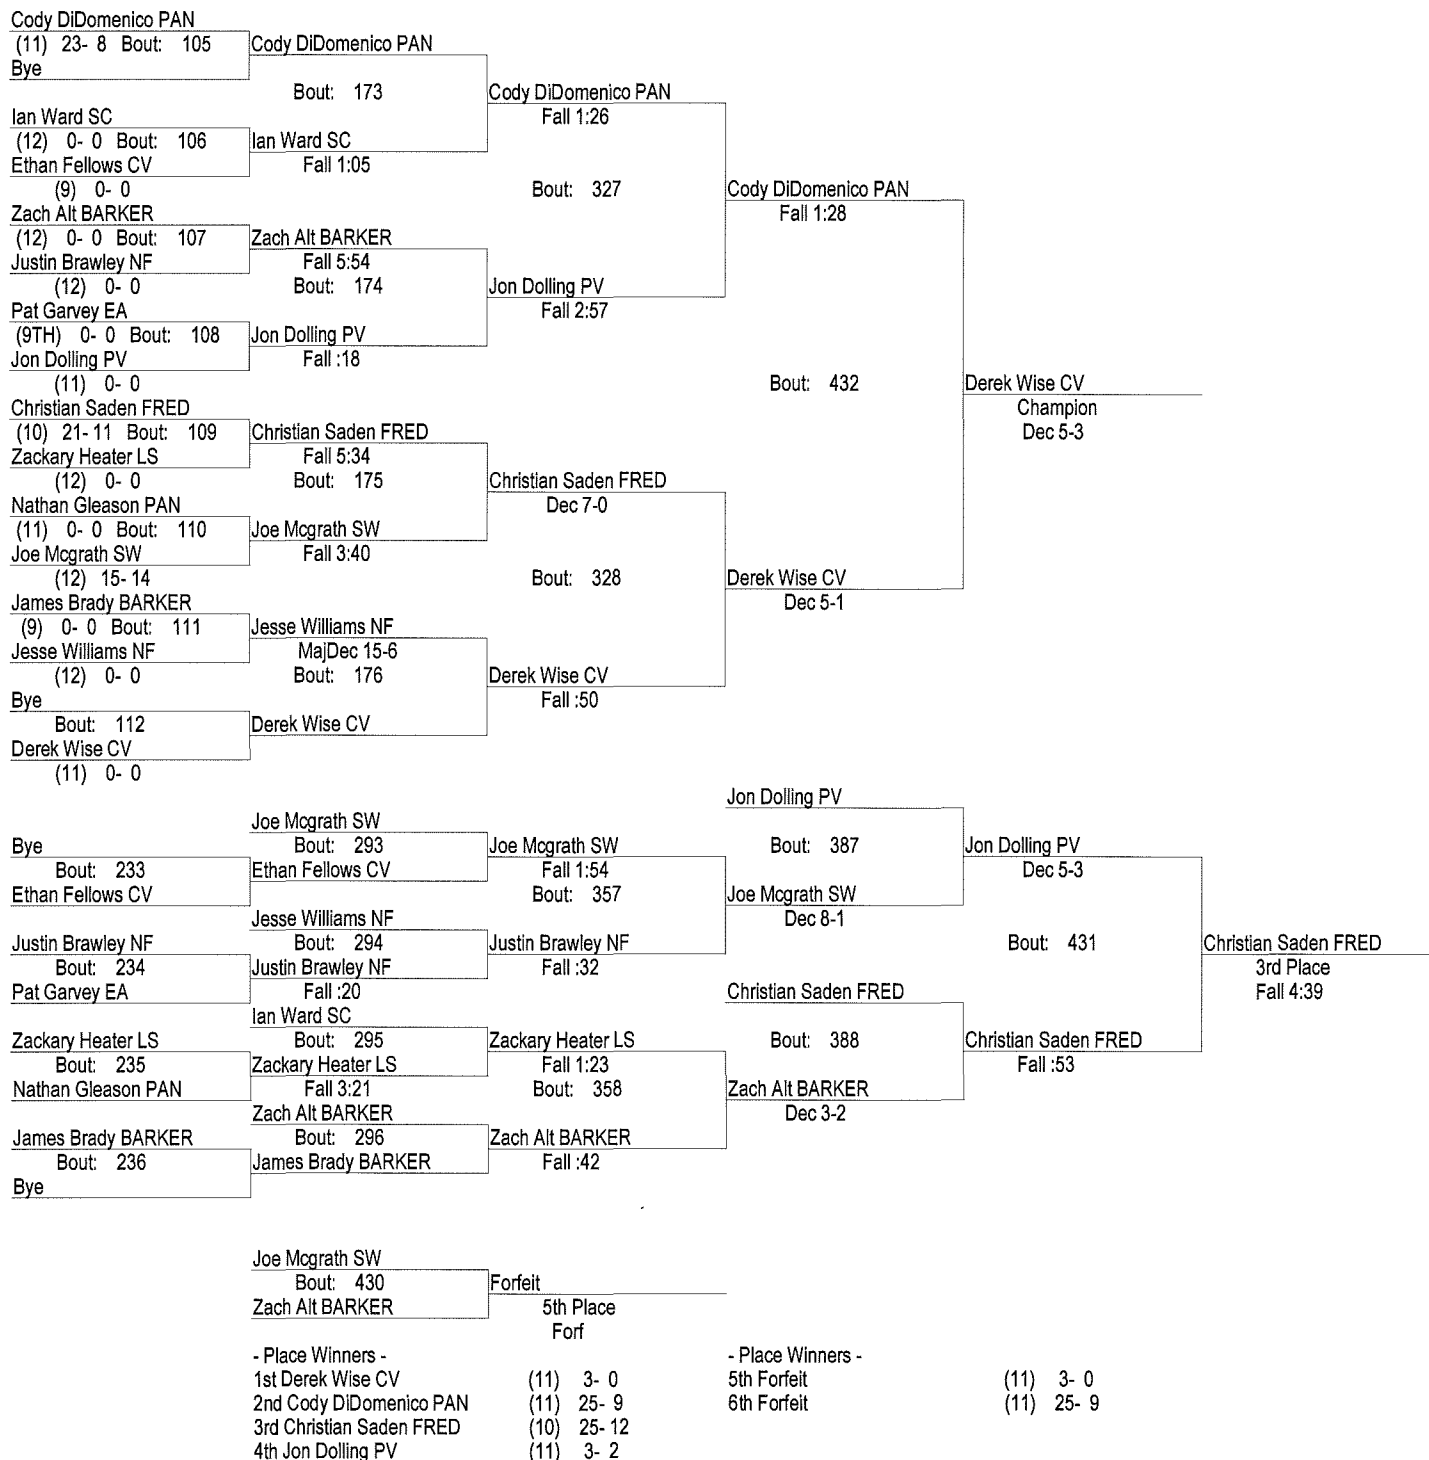

2010 Kick-Off Classic (copy)

12-4-10

215