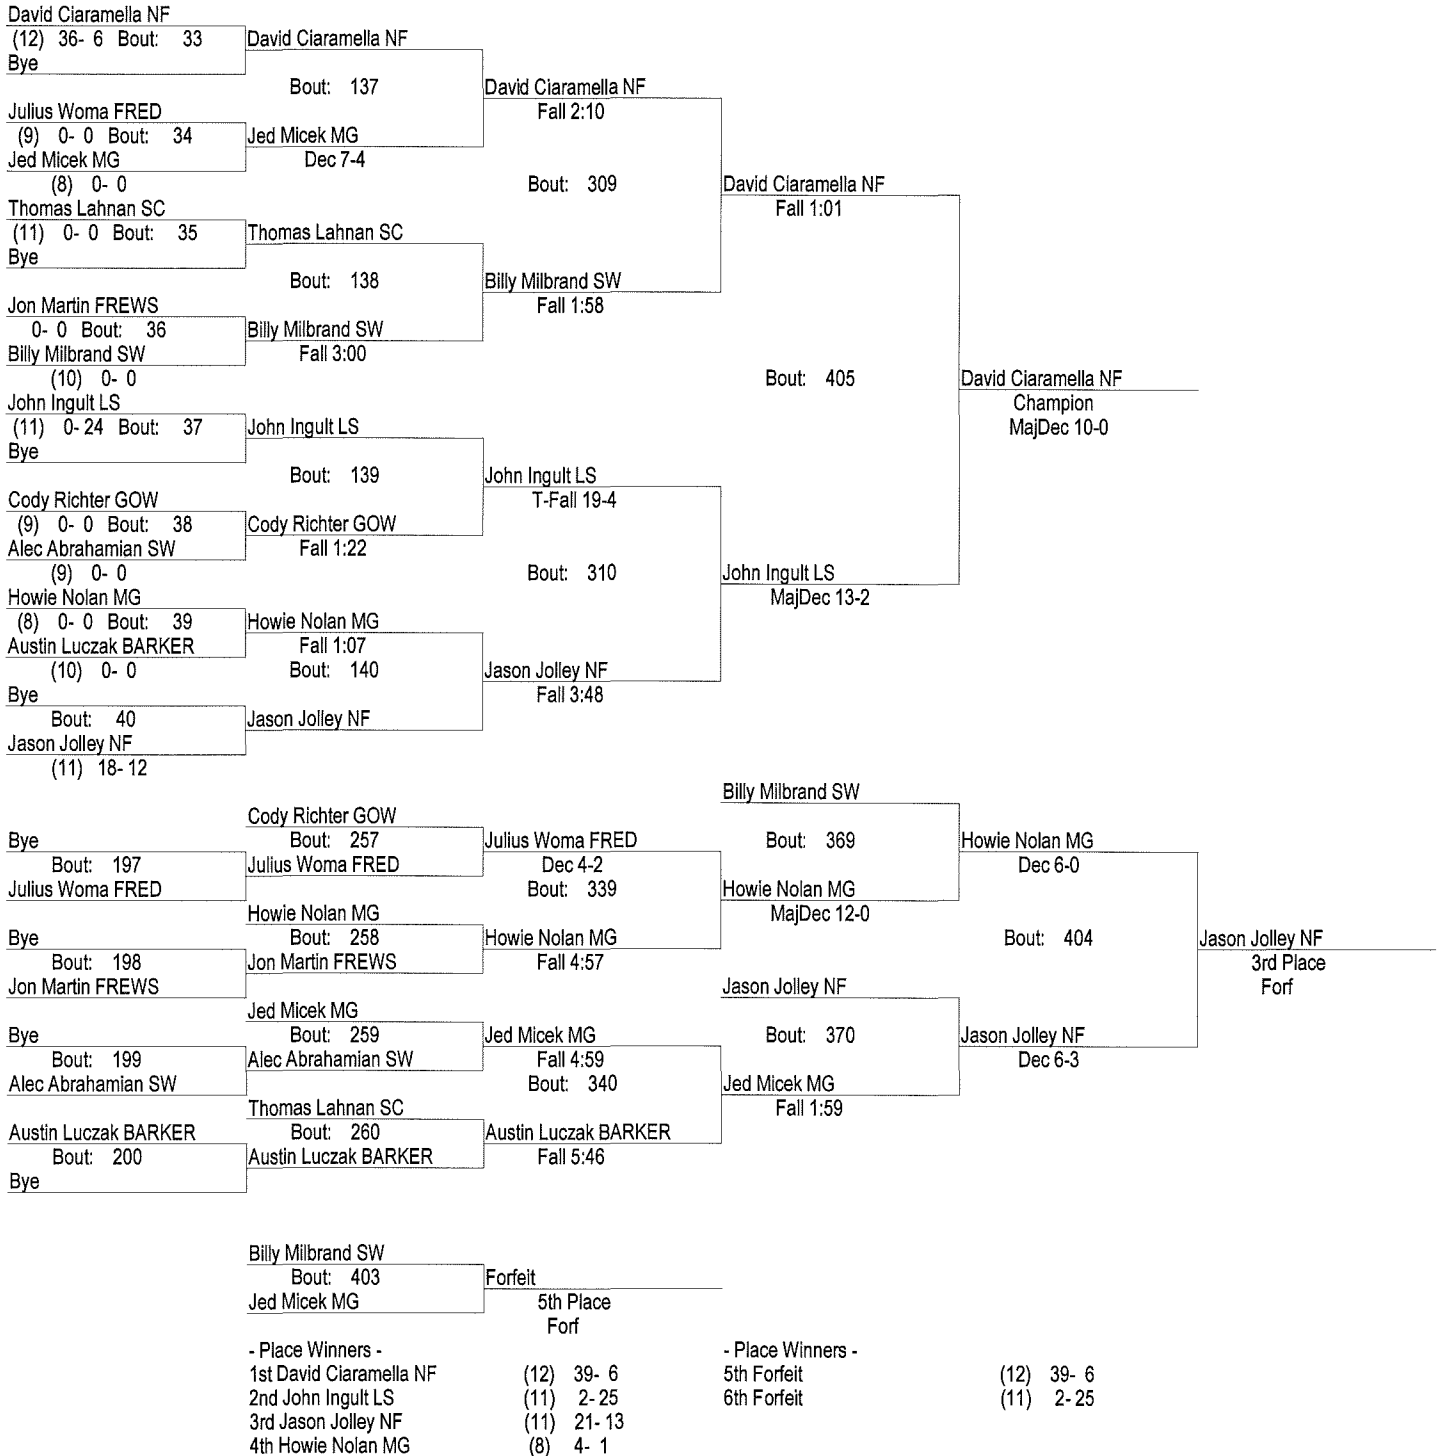

2010 Kick-Off Classic (copy)

12-4-10

125