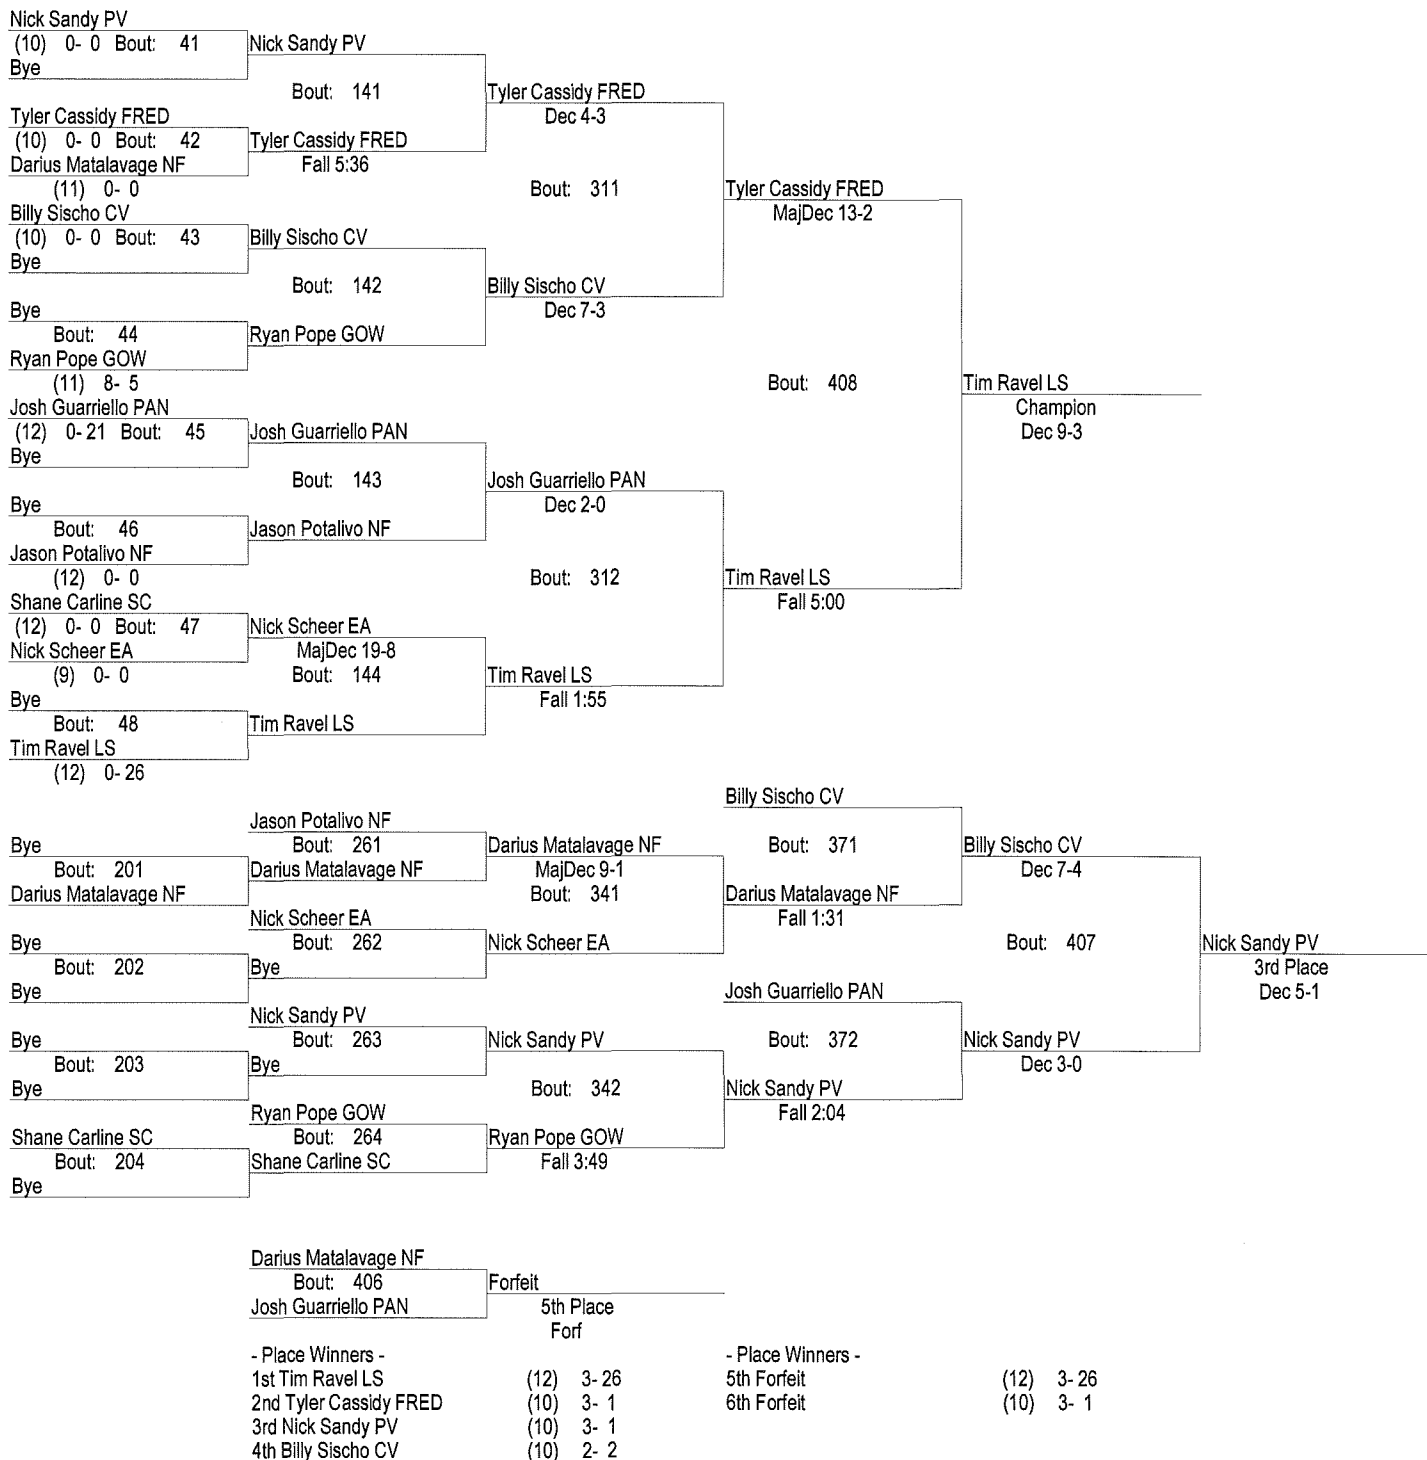

2010 Kick-Off Classic (copy)

12-4-10

130