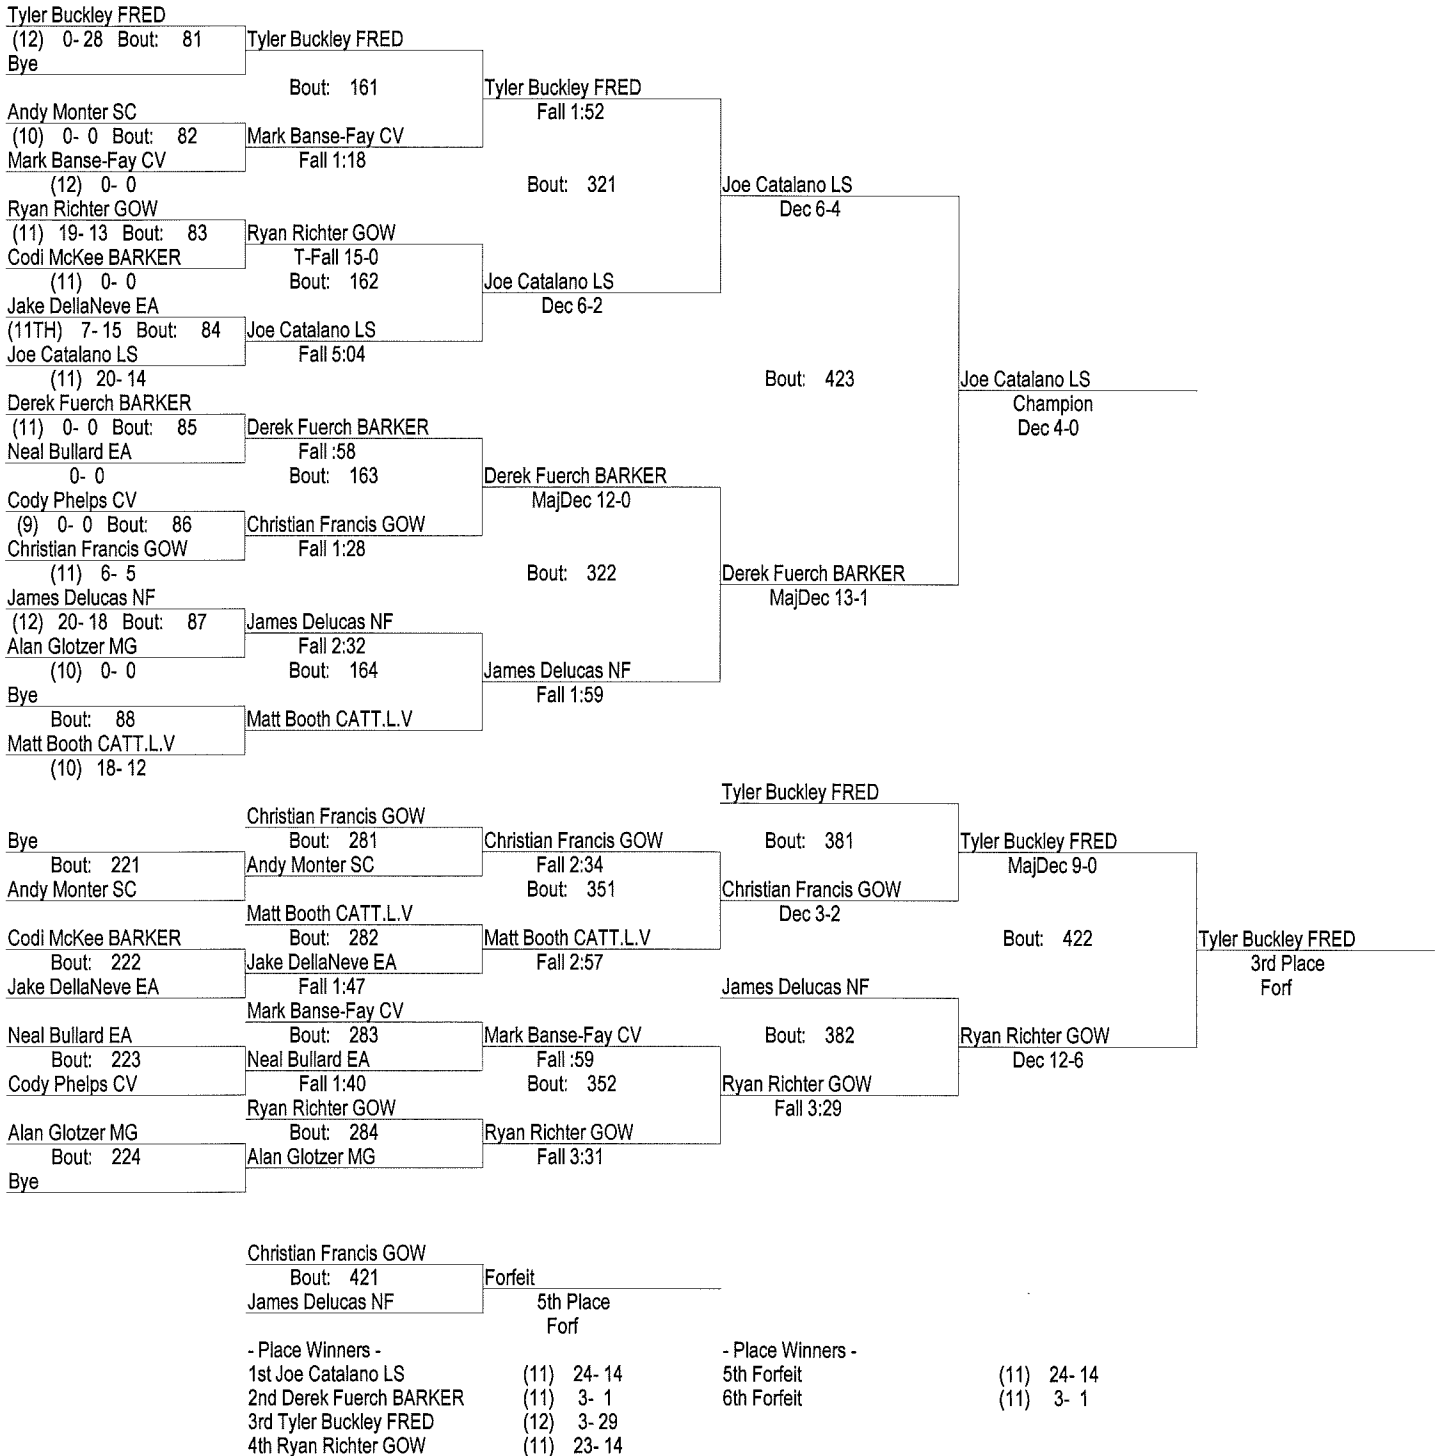

2010 Kick-Off Classic (copy)

12-4-10

160