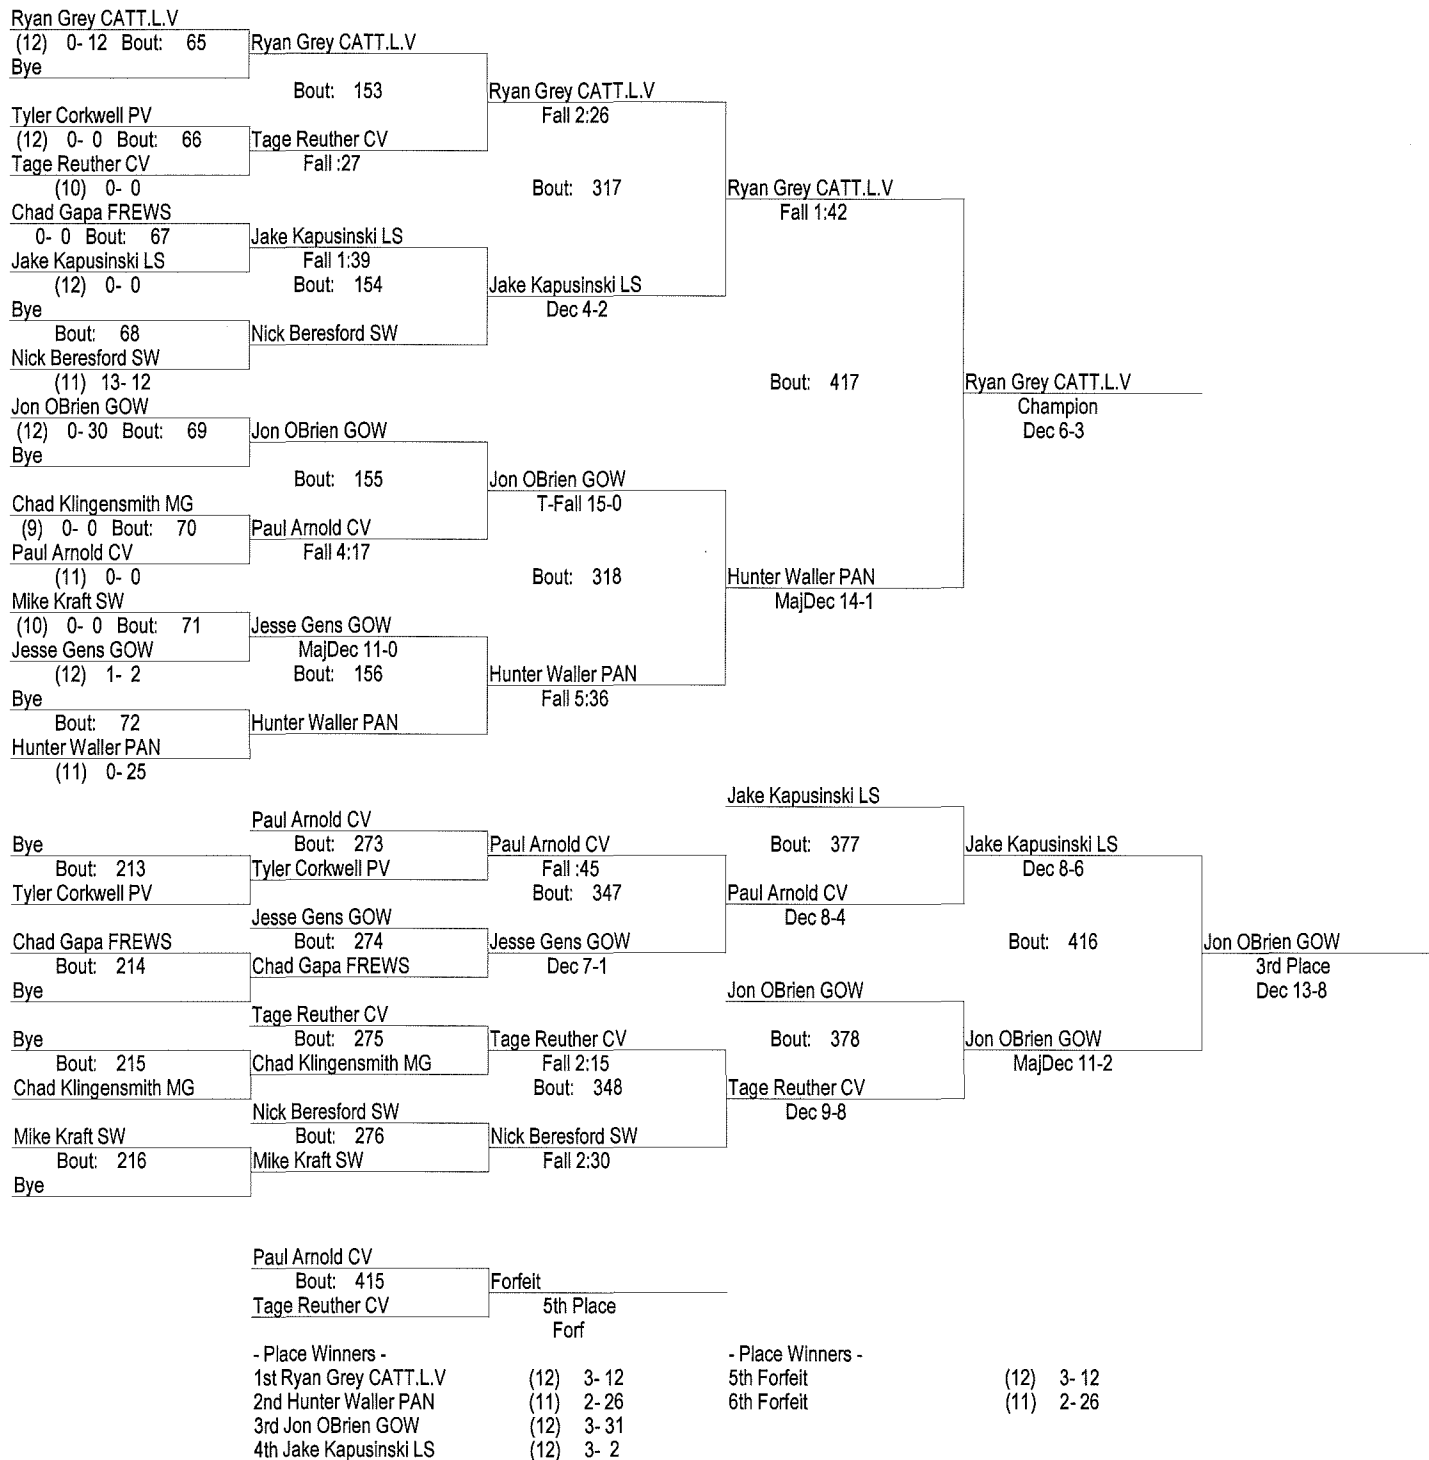

2010 Kick-Off Classic (copy)

12-4-10

145