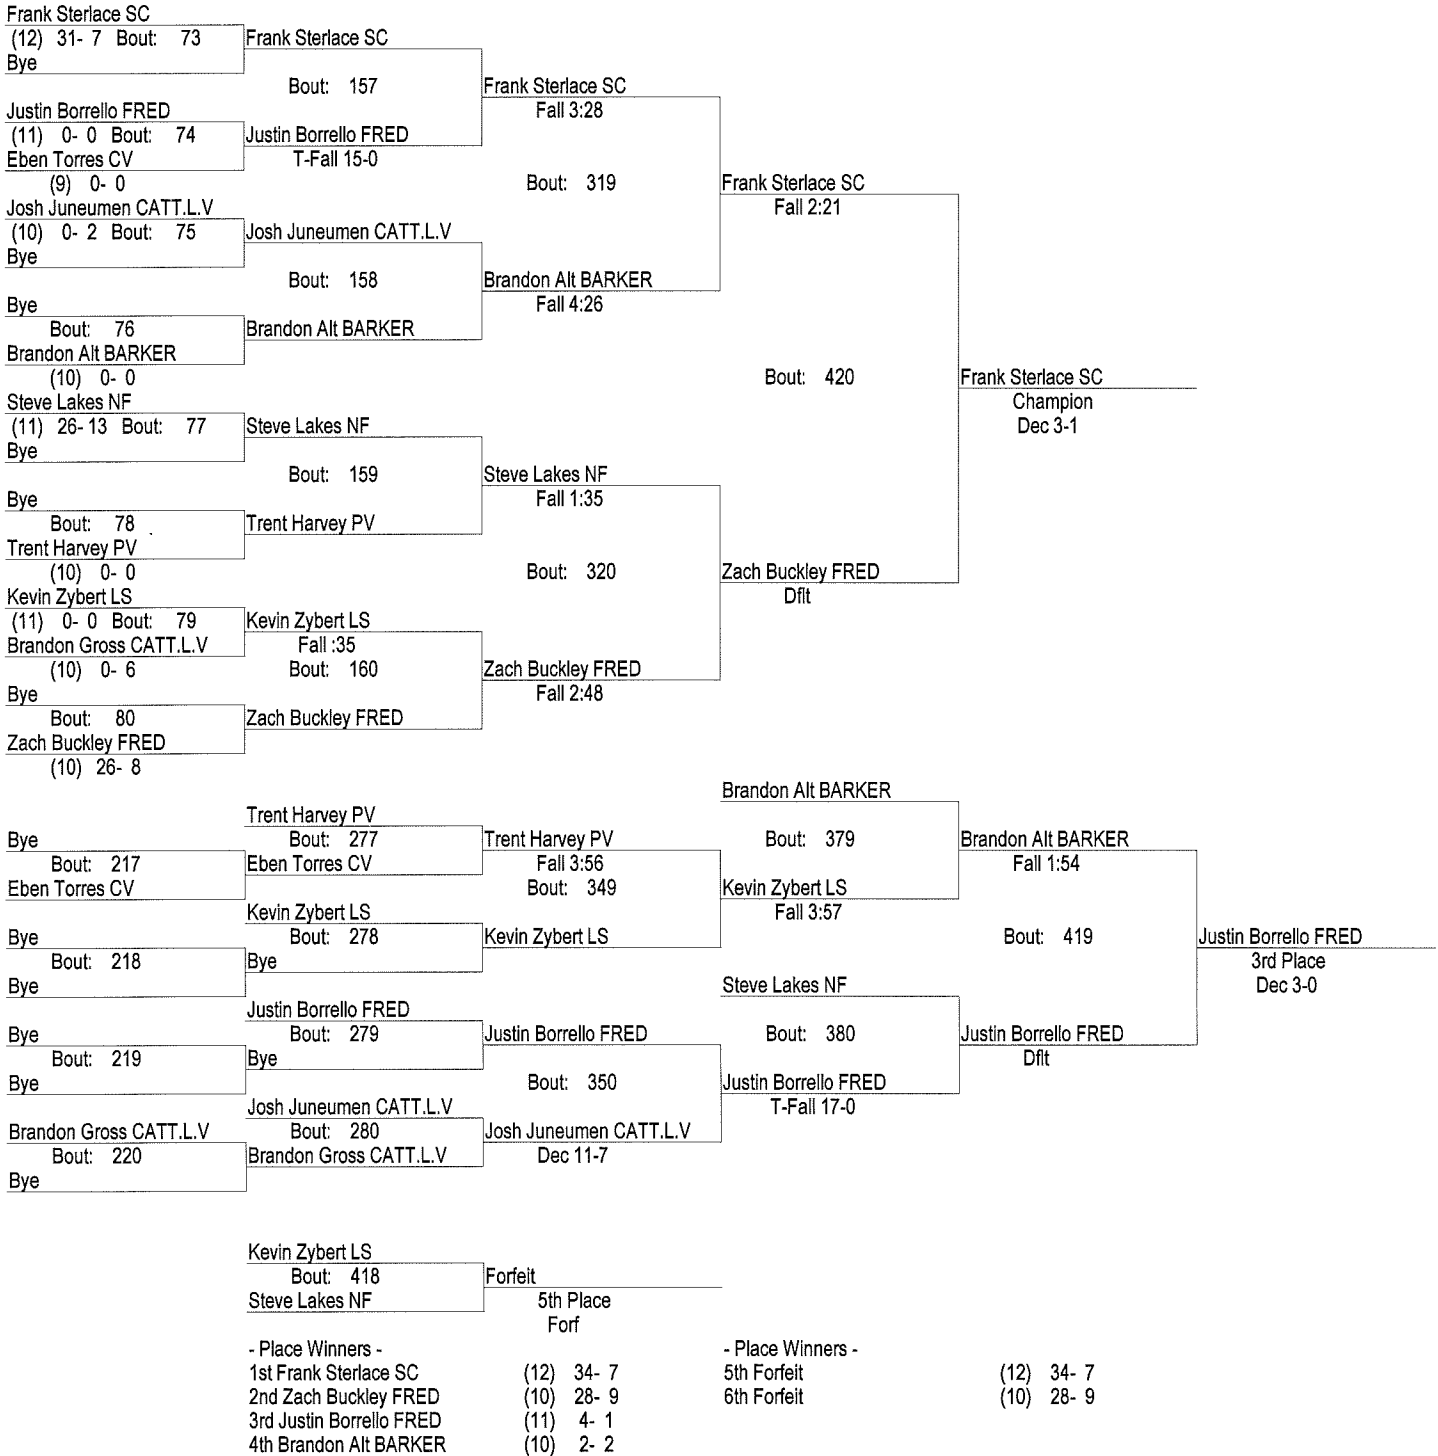

2010 Kick-Off Classic (copy)

12-4-10

152