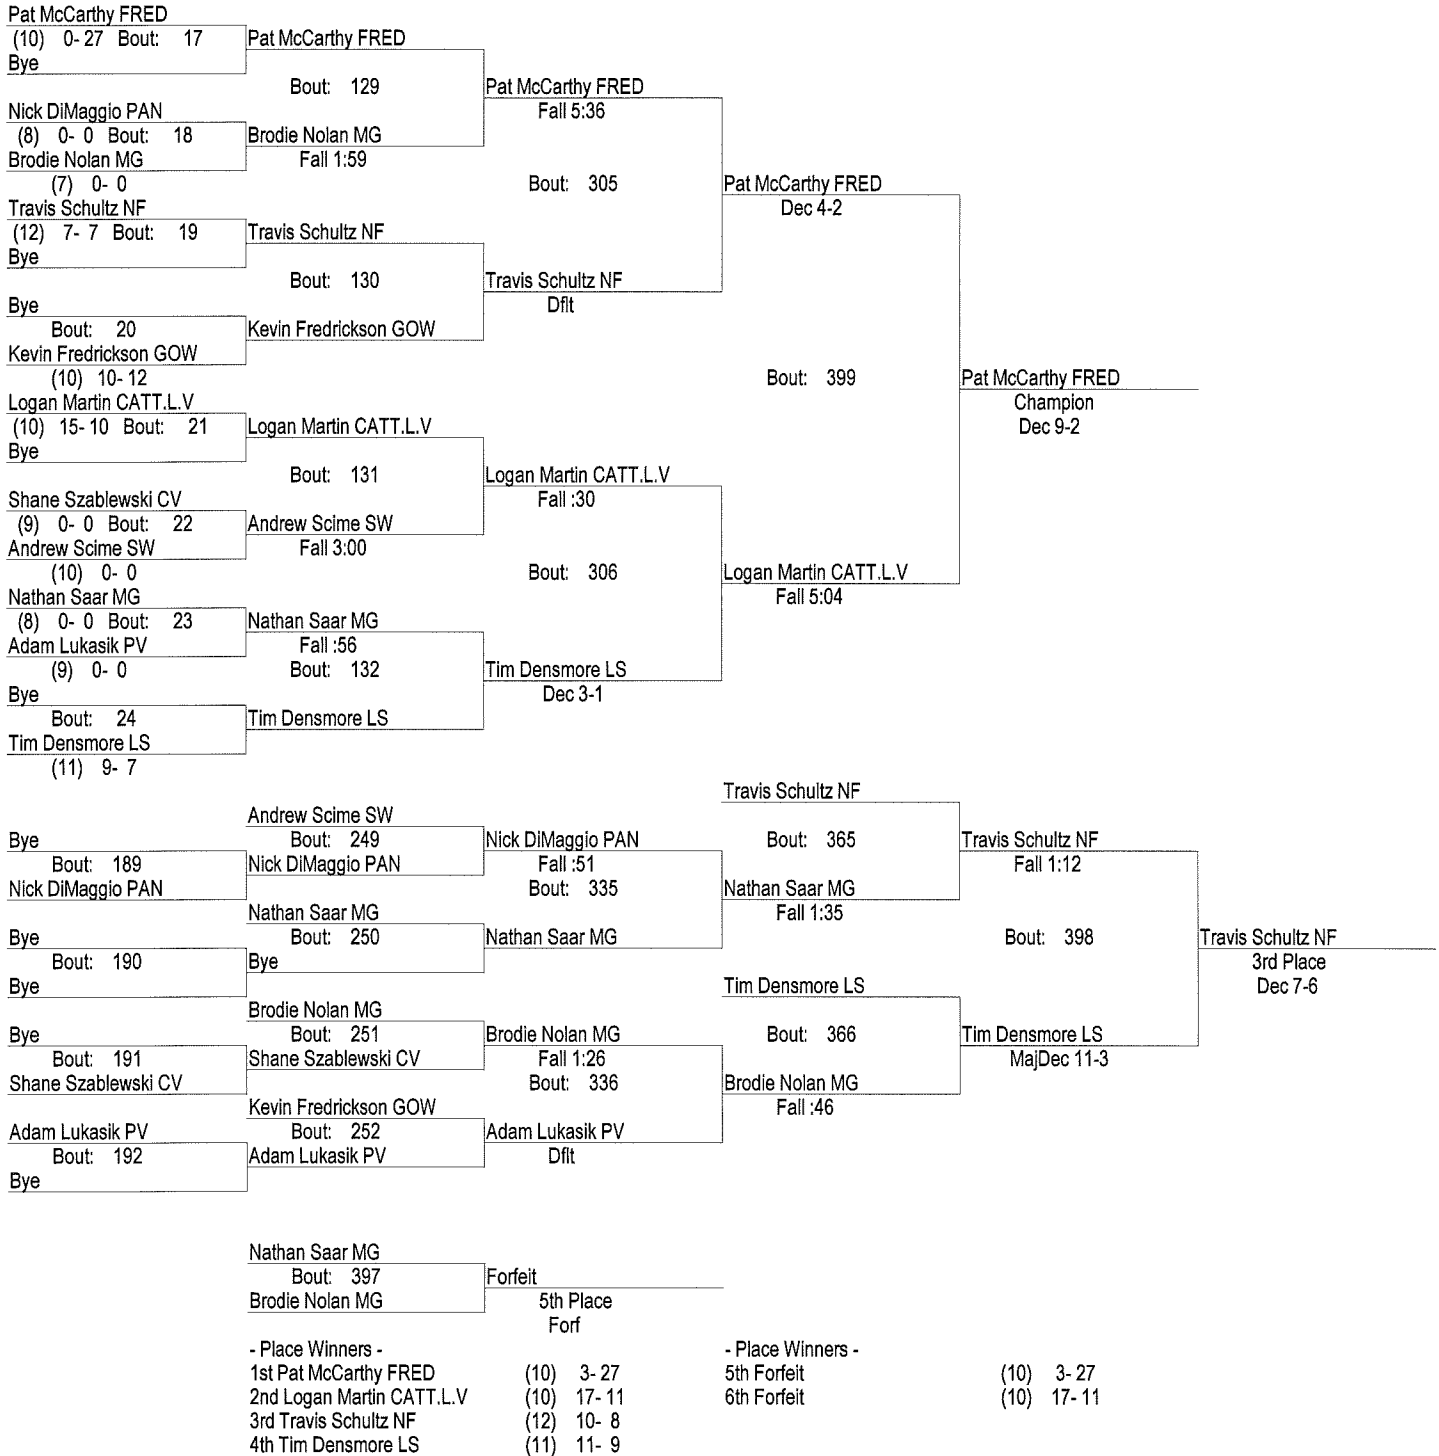

2010 Kick-Off Classic (copy)

12-4-10

112