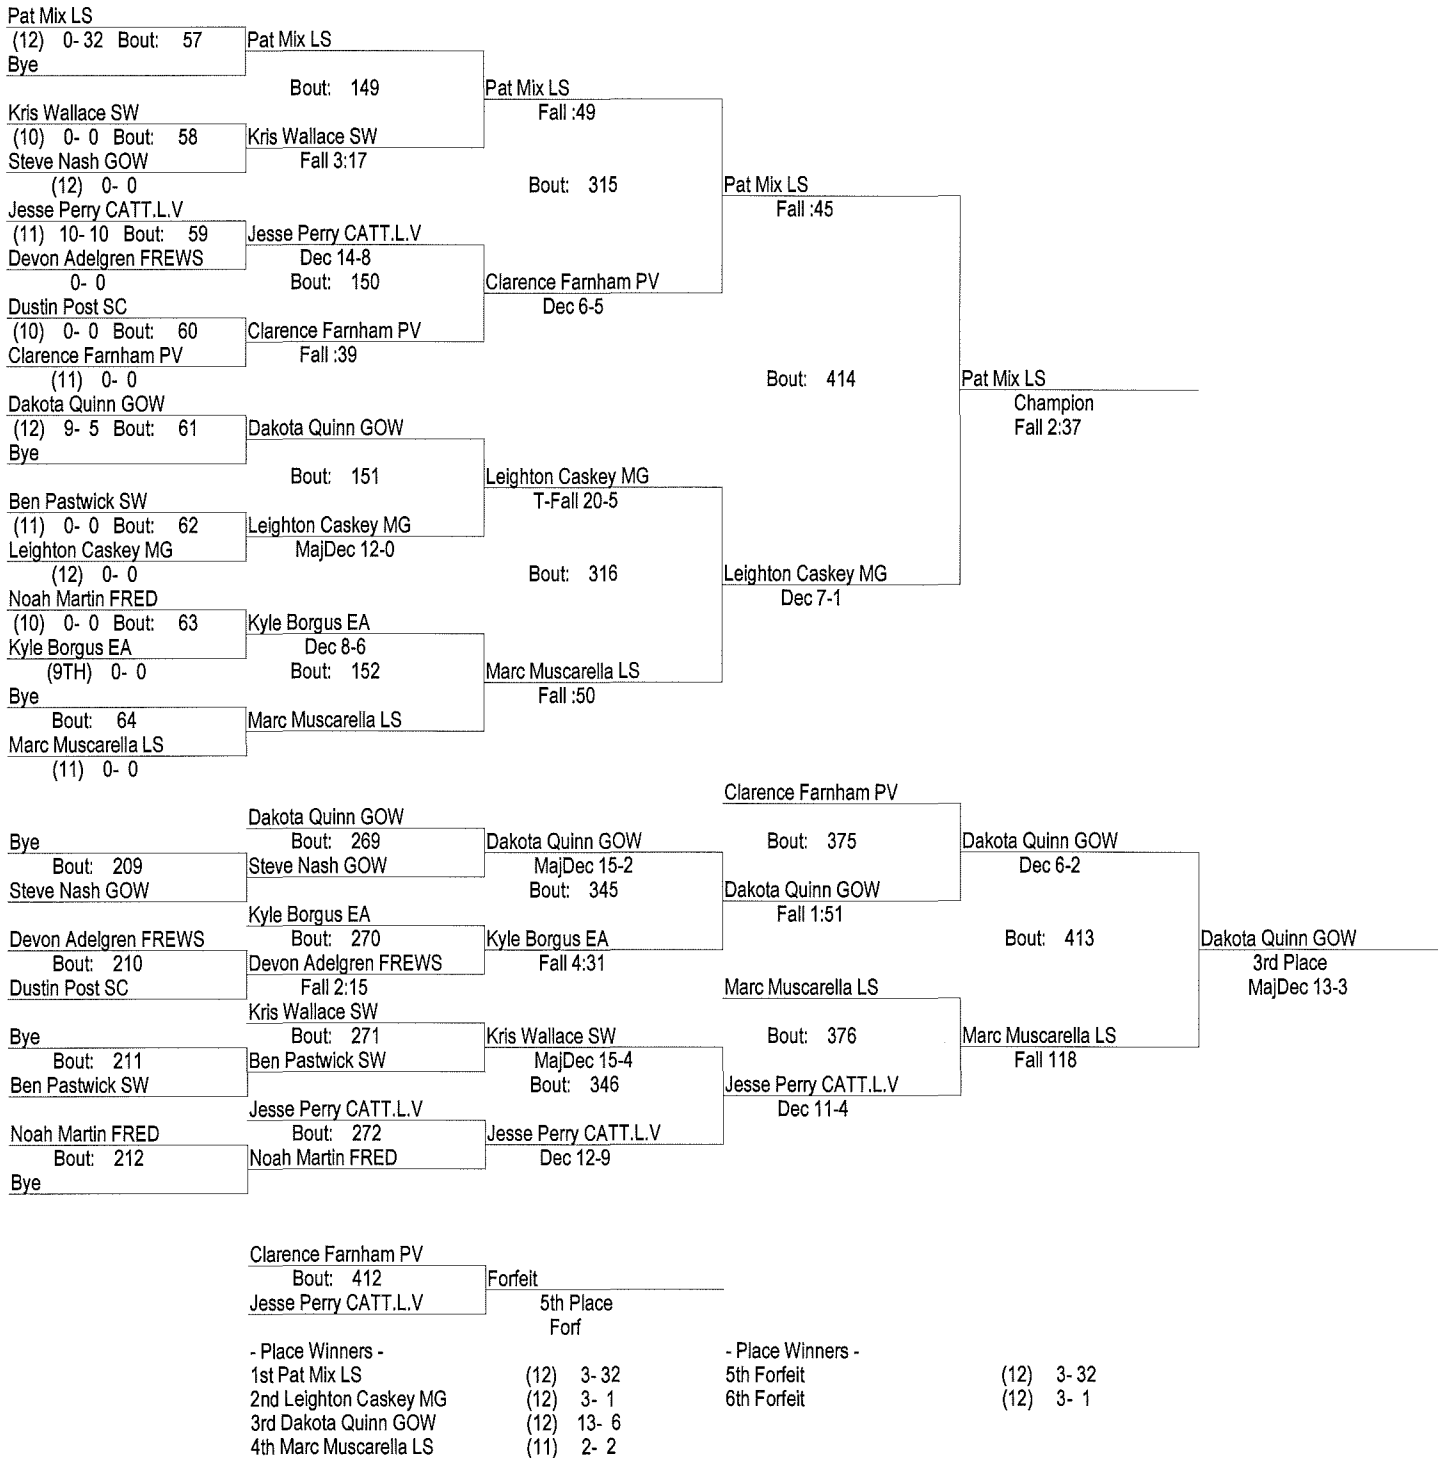

2010 Kick-Off Classic (copy)

12-4-10

140