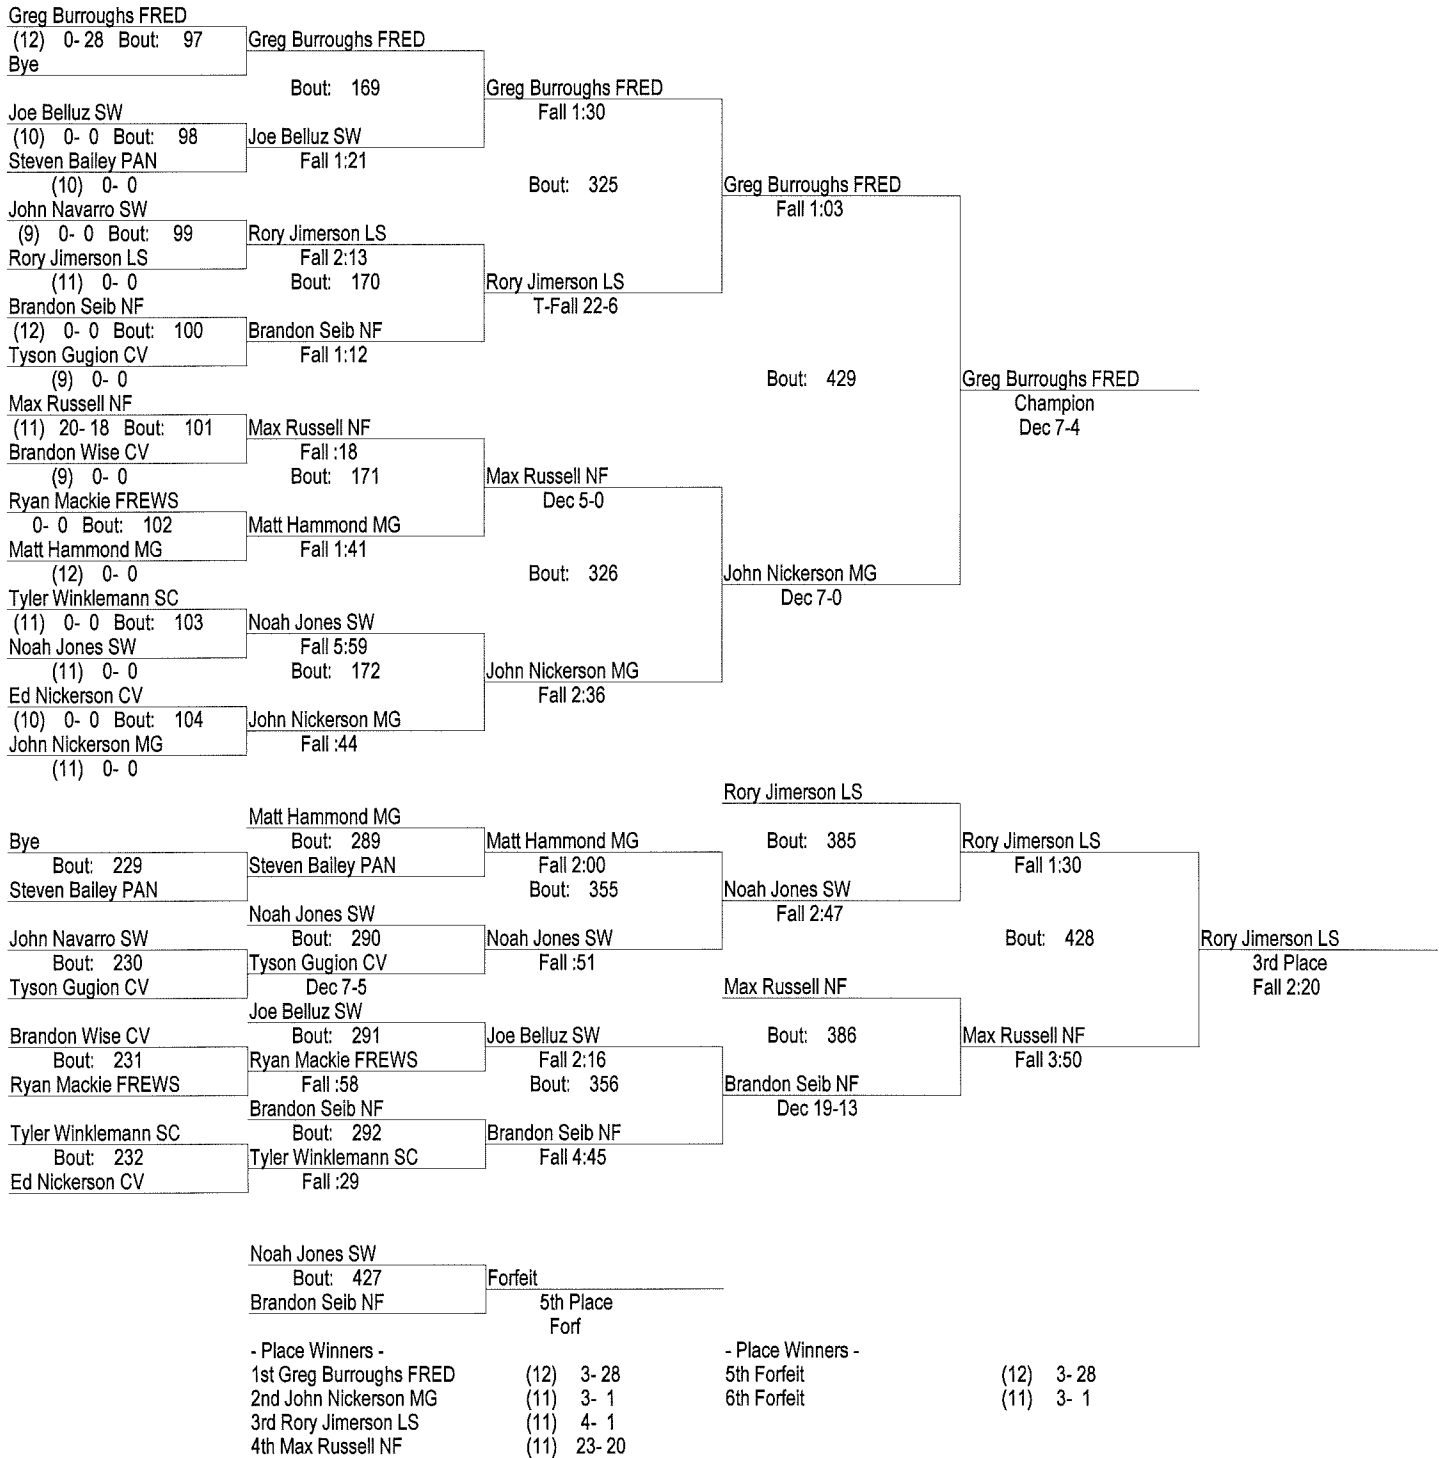

2010 Kick-Off Classic (copy)

12-4-10

189