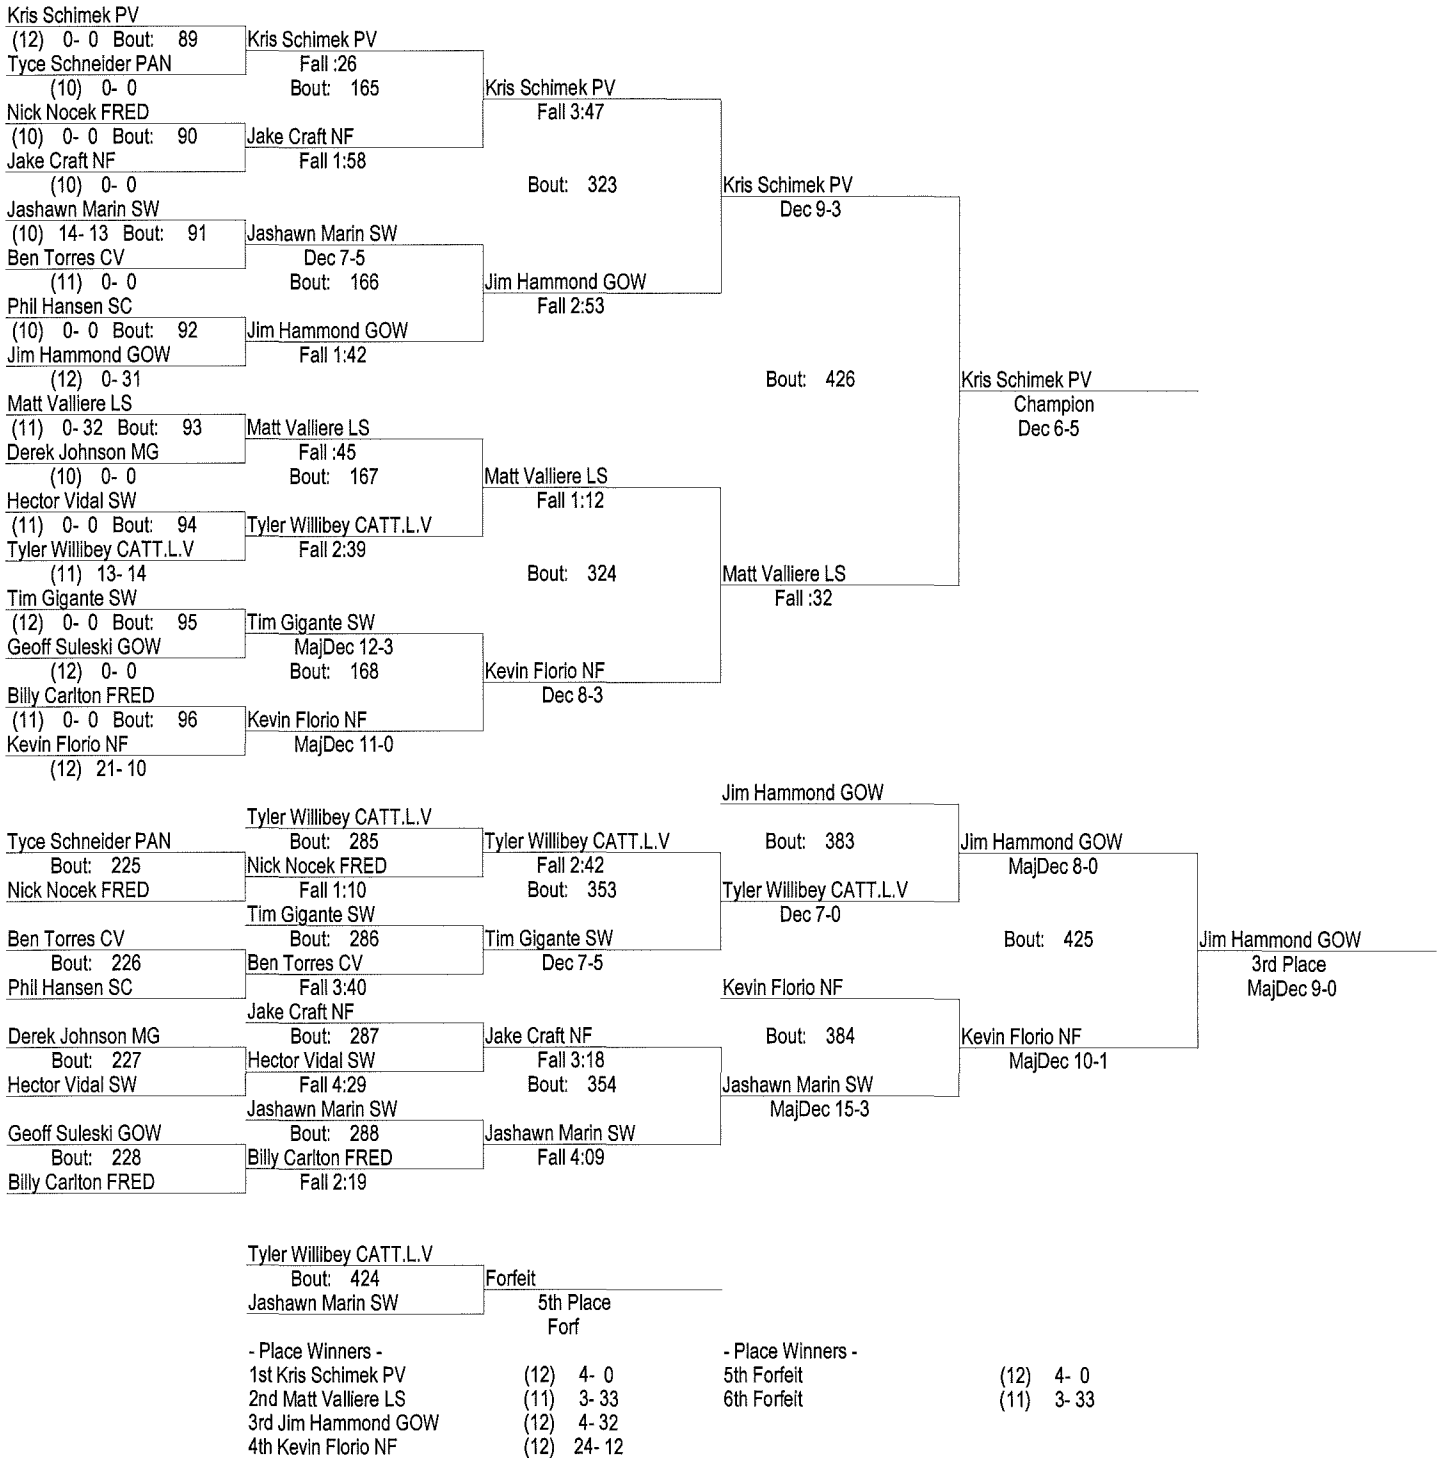

2010 Kick-Off Classic (copy)

12-4-10

171