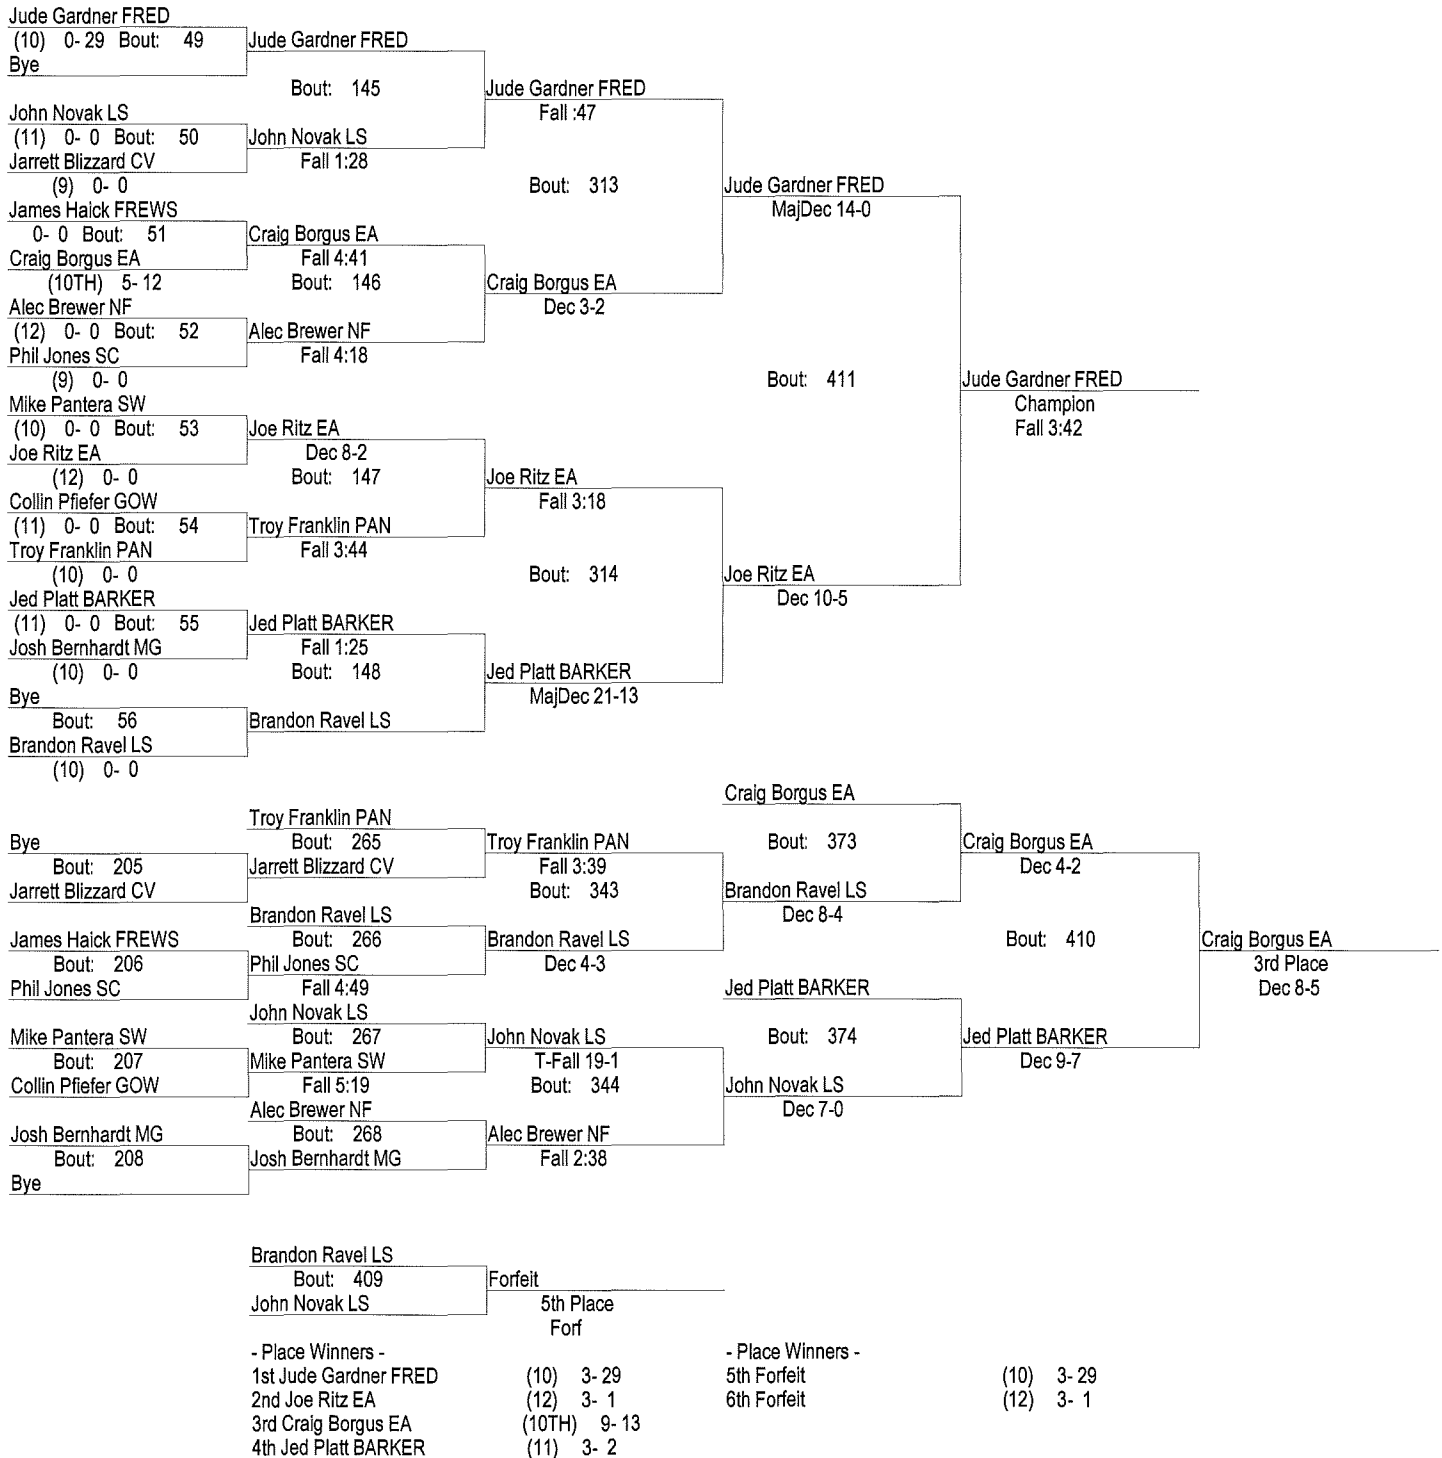

2010 Kick-Off Classic (copy)

12-4-10

135