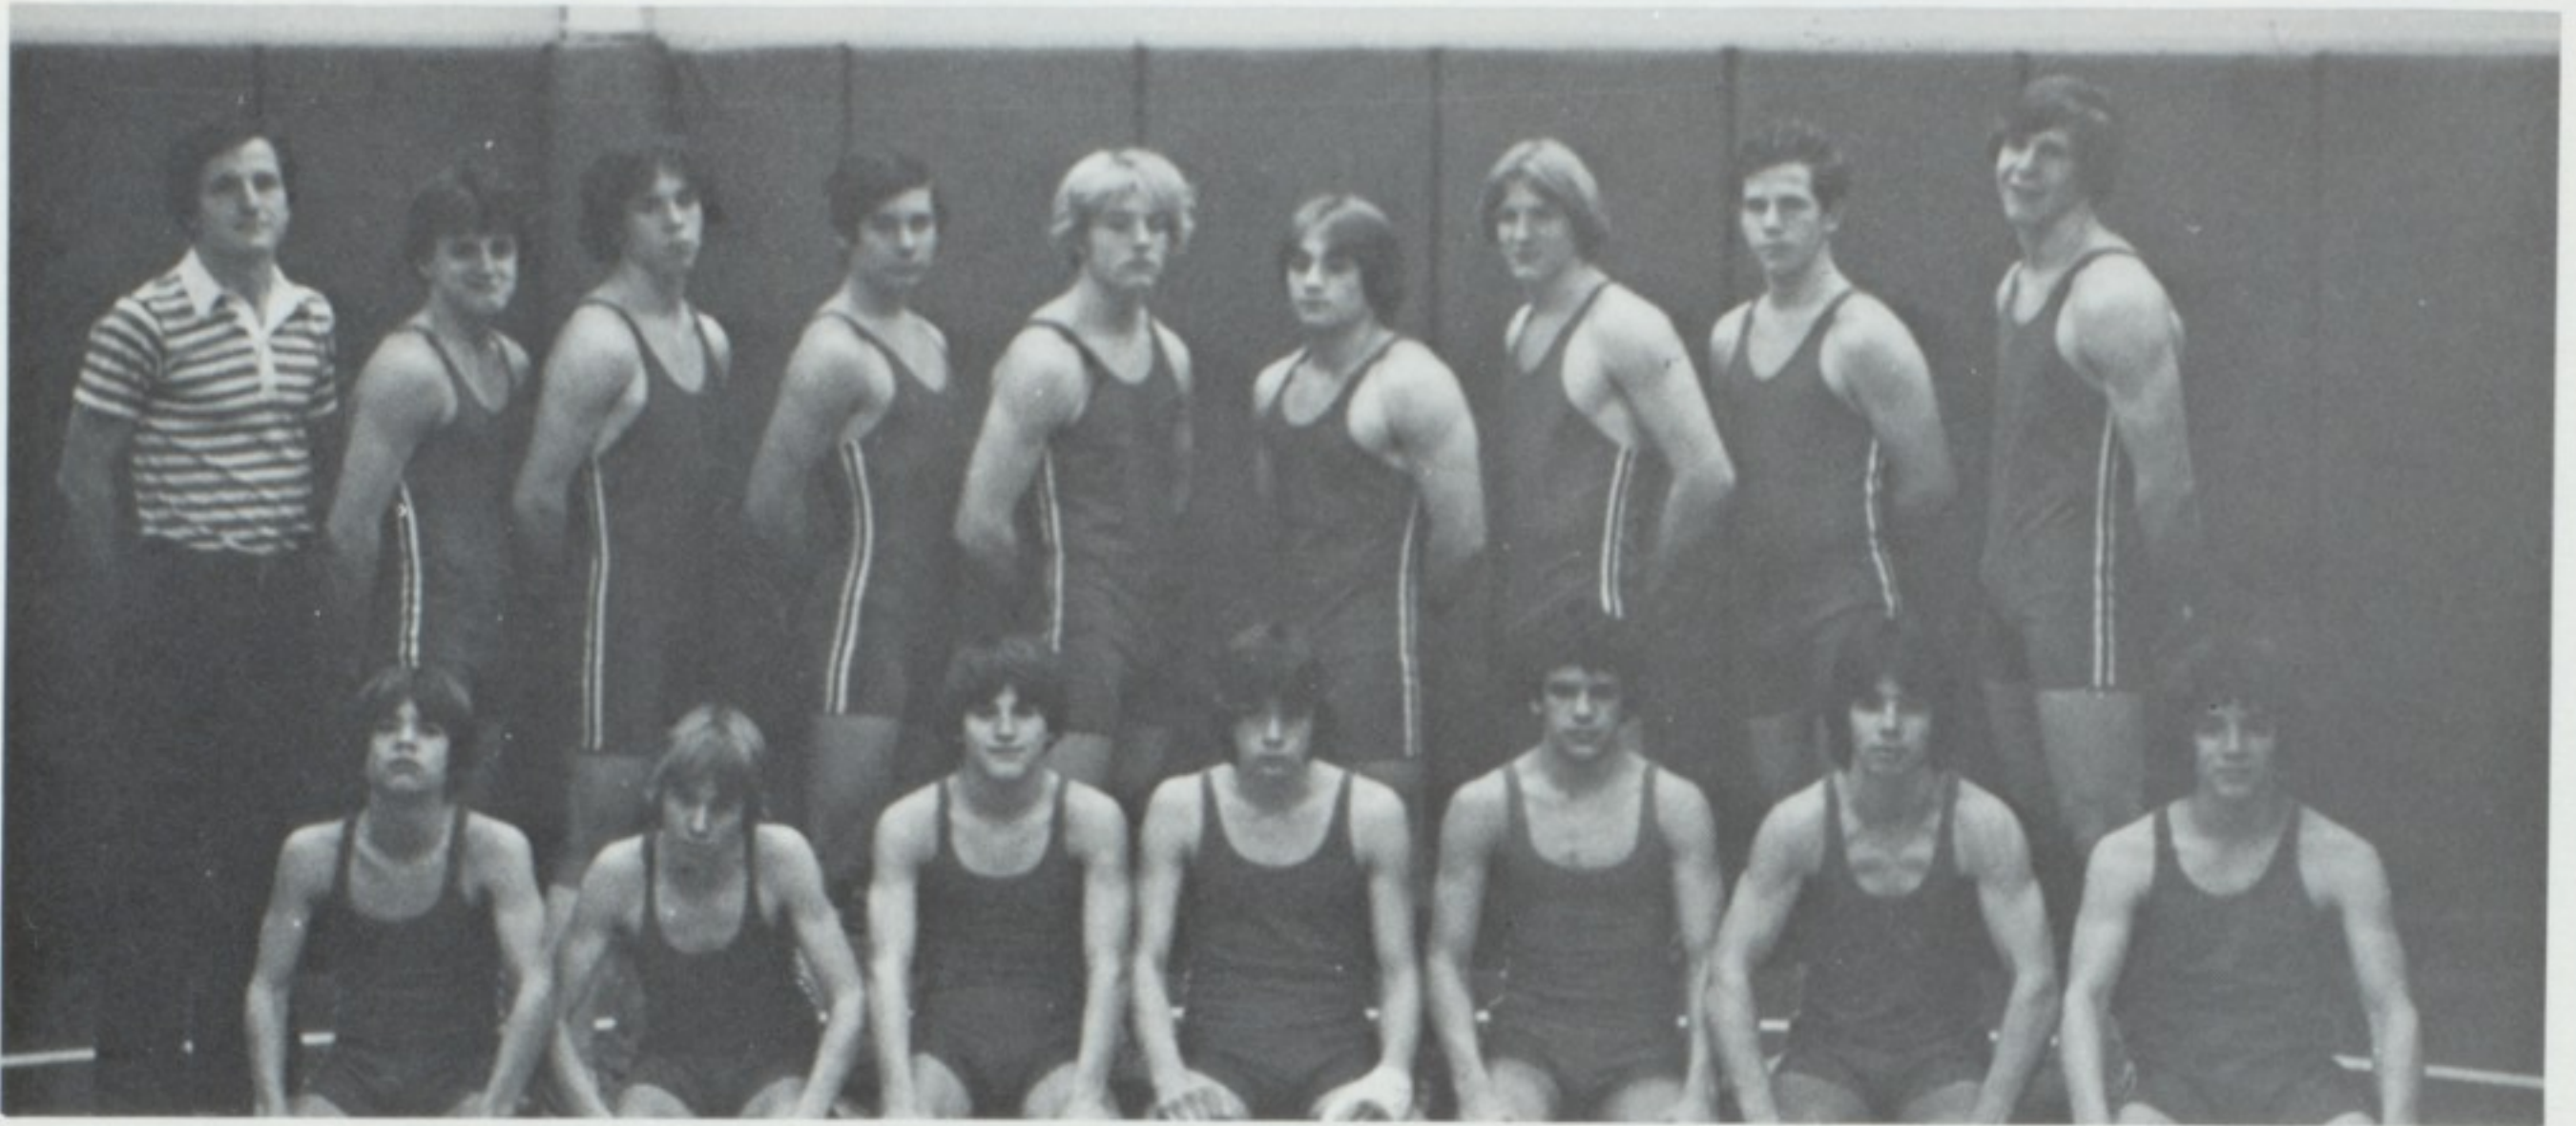

VARSITY WRESTLING — ROW 1: J. Swanger, R. Stern, M. King, M. McGee, J. Gerringer, M. Wilfeard, K. Novak. ROW 2: Coach Baker, D. Sutton, T. Morehouse, A. Hughes, P.

Swanger, S. Tipton, E. Spencer, L. Kane, B. Cook. ABSENT: E. Neale.

Holley Hawks
1979-1980 Wrestling