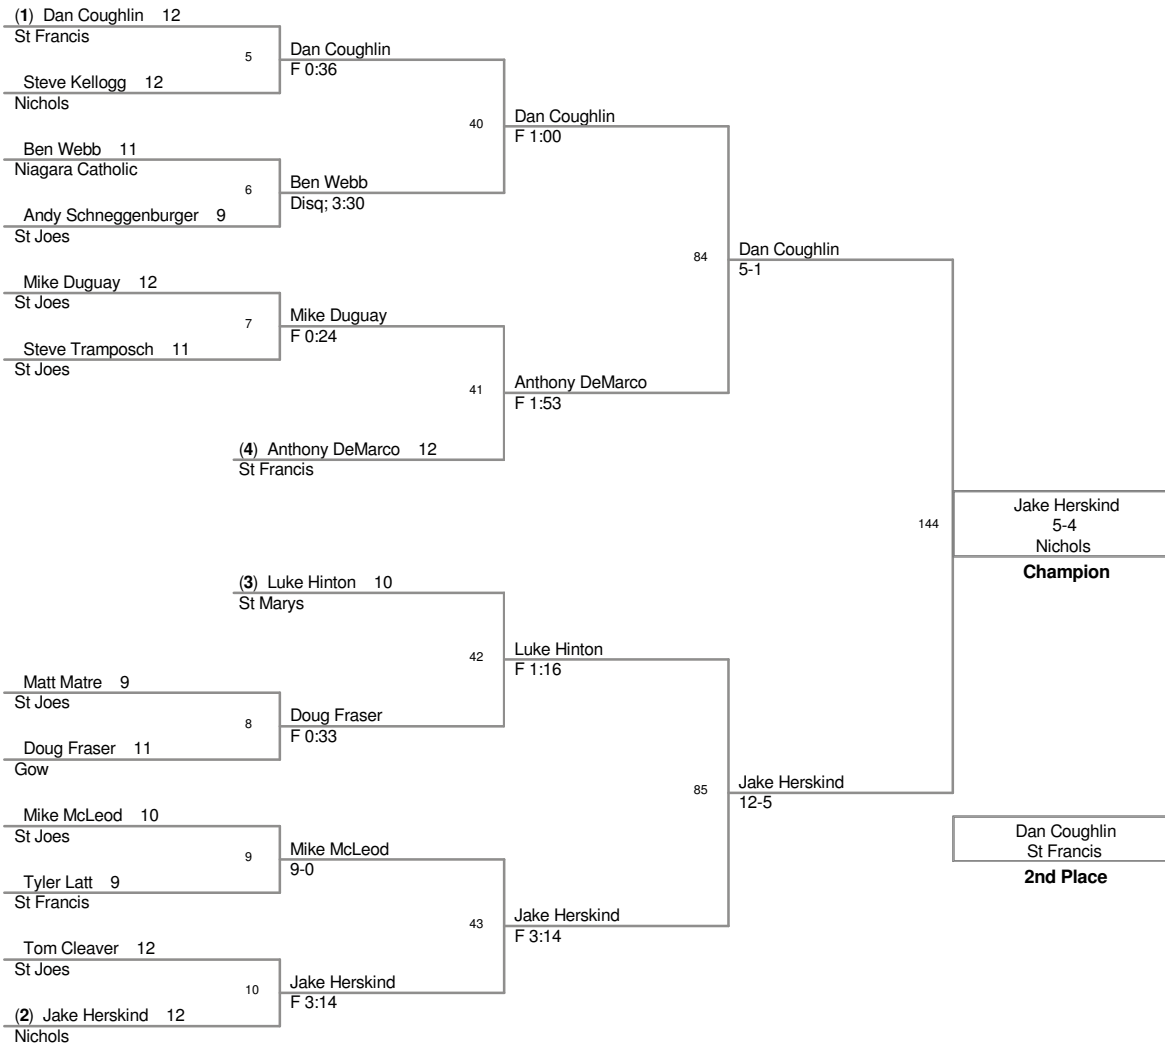

	12	No-Contest no contest
--	----	--------------------------

	55	No-Contest no contest
--	----	--------------------------

(1) Jack Ruh 9  
Canisius

**Champion**

(2) Akshil Patel 11  
Niagara Catholic

**2nd Place**

**145 Lbs**

**152 Lbs**

**160 Lbs**

**171 Lbs**

**189 Lbs**

**215 Lbs**

**285 Lbs**