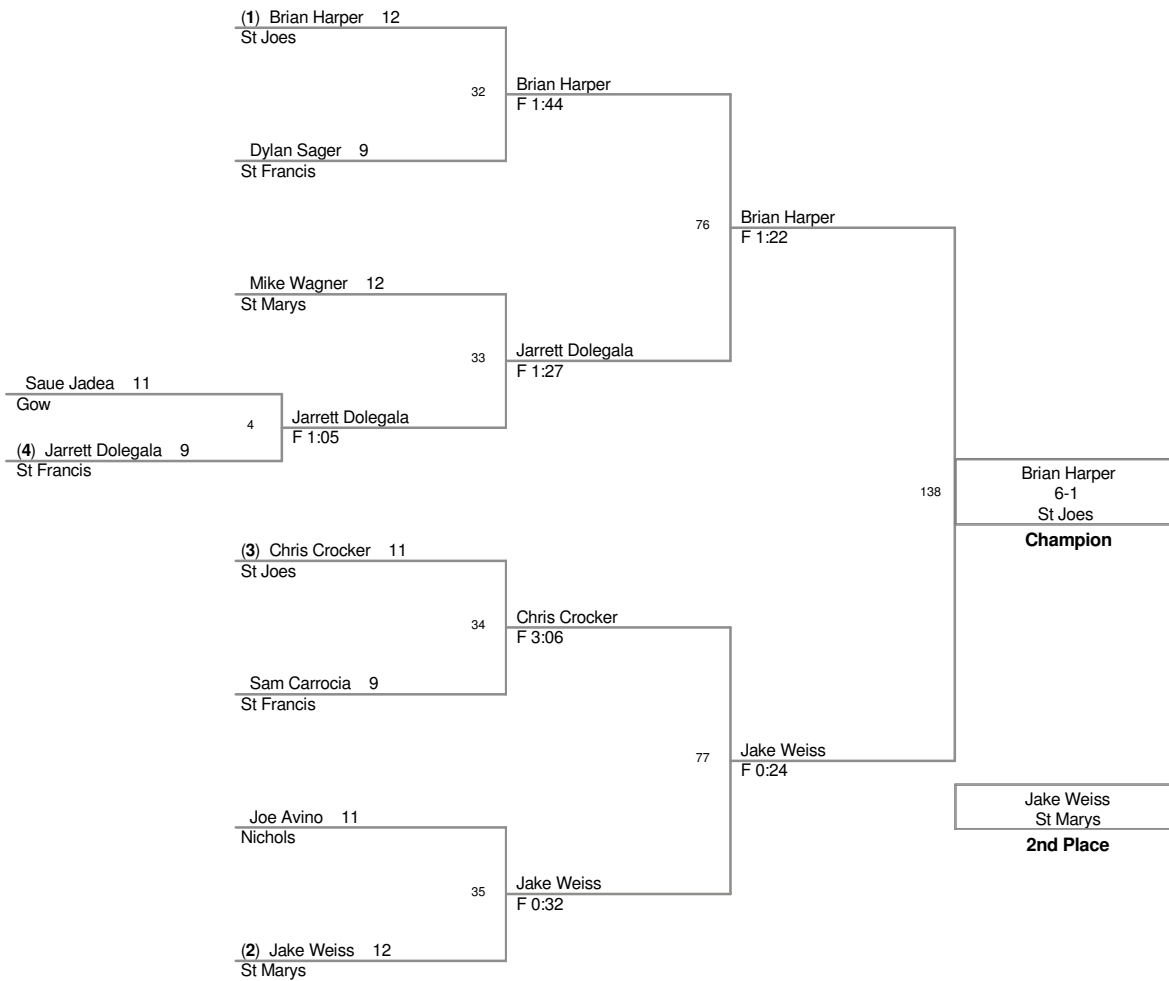

	12	No-Contest no contest
--	----	--------------------------

	55	No-Contest no contest
--	----	--------------------------

(1) Jack Ruh 9  
Canisius

**Champion**

(2) Akshil Patel 11  
Niagara Catholic

**2nd Place**

**145 Lbs**

**152 Lbs**

**160 Lbs**

**171 Lbs**

**189 Lbs**

**215 Lbs**

**285 Lbs**