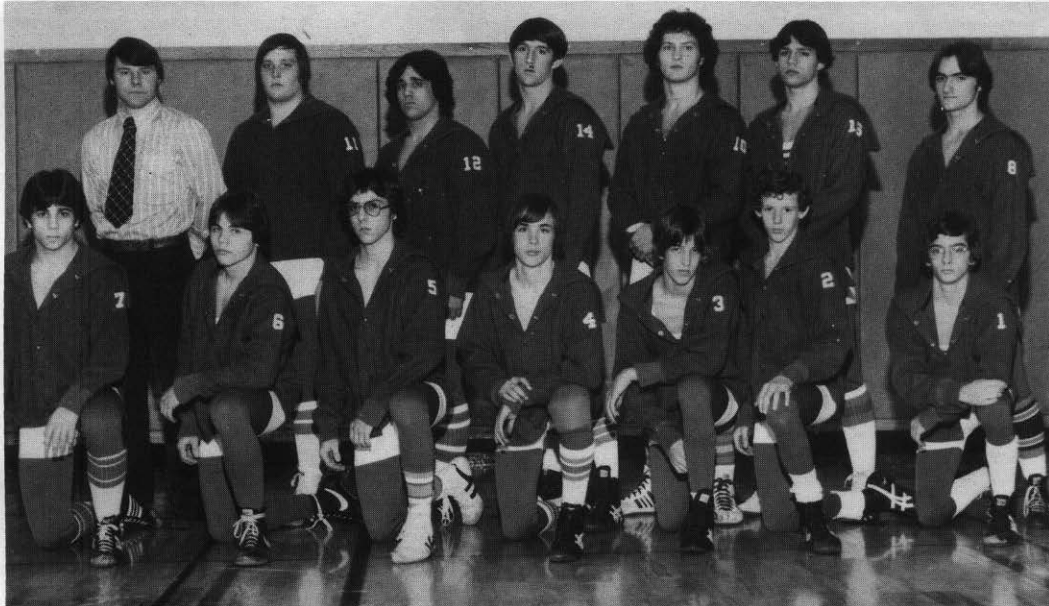

V  
A  
R  
S  
I  
T  
Y

W  
R  
E  
S  
T  
L  
I  
N  
G

Row 1: J. Audsley, A. Dominey, M. Petrillo, K. Cochrane, H. Luce, K. Hinz, M. Castano,  
Row 2: Coach King, W. Young, J. Keenan, S. Metz, K. Grover, A. Gilbert, T. Beechler, B. Zietler (capt.)

Seniors: Tom, Kevin, Mike