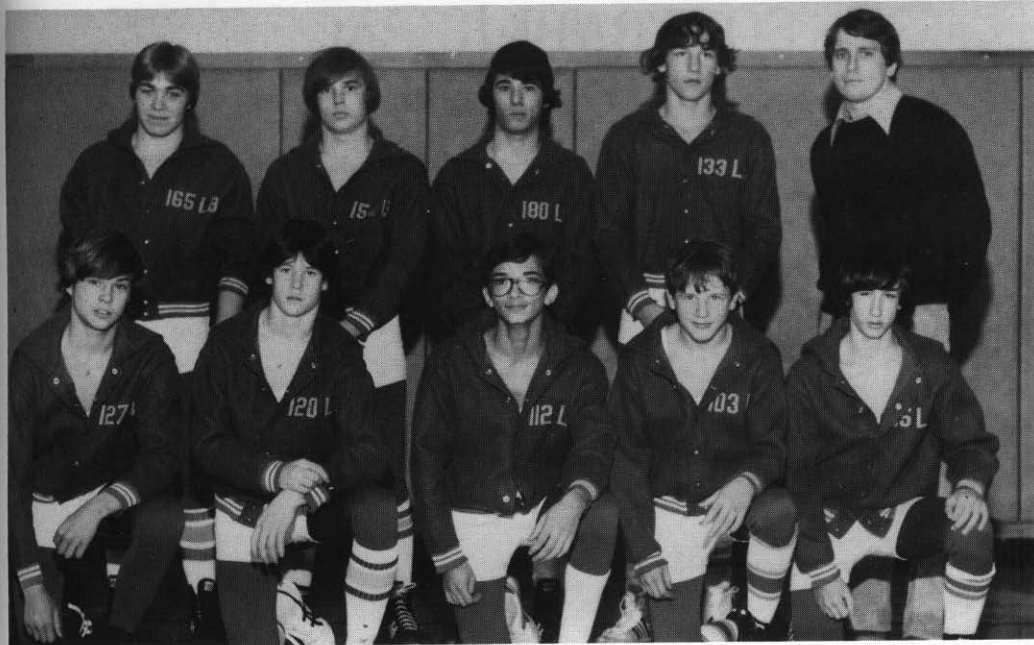

WRESTLING

J.
V.

Row 1: K. Korytowski, J. McCleod, K. Monteleone, B. Acquard, K. Cochrane, Row 2: D. Prince, K. Fugle, M. Melvin, P. Hibsich, Coach Judge