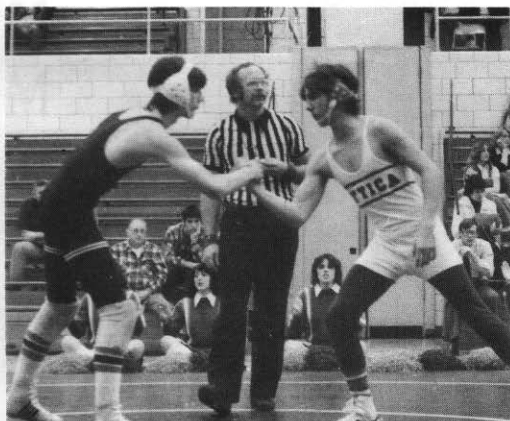

V  
A  
R  
S  
I  
T  
Y

W  
R  
E  
S  
T  
L  
I  
N  
G

Row 1: J. Audsley, A. Dominey, M. Petrillo, K. Cochrane, H. Luce, K. Hinz, M. Castano,  
Row 2: Coach King, W. Young, J. Keenan, S. Metz, K. Grover, A. Gilbert, T. Beechler, B. Zietler (capt.)