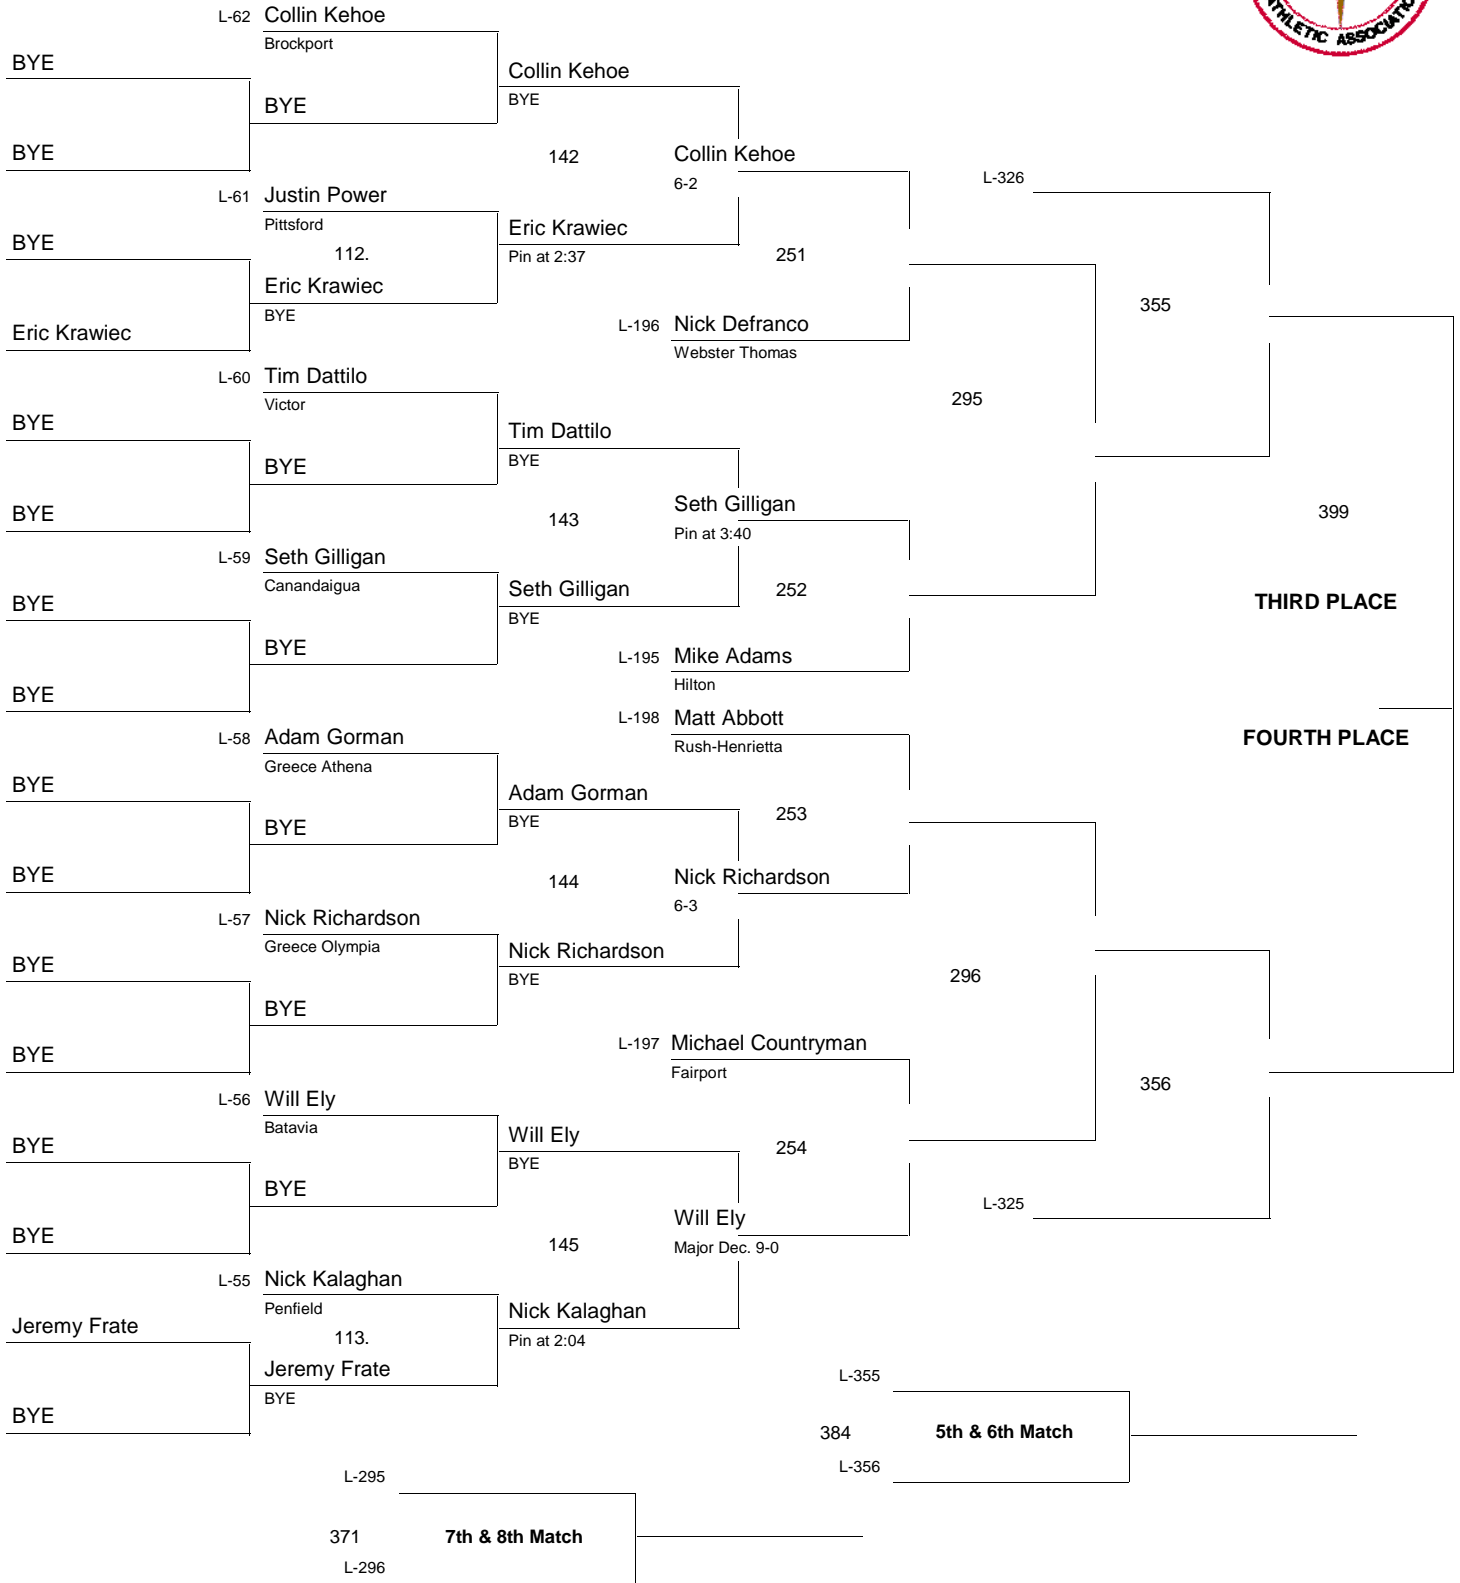

CONSOLATION ROUNDS