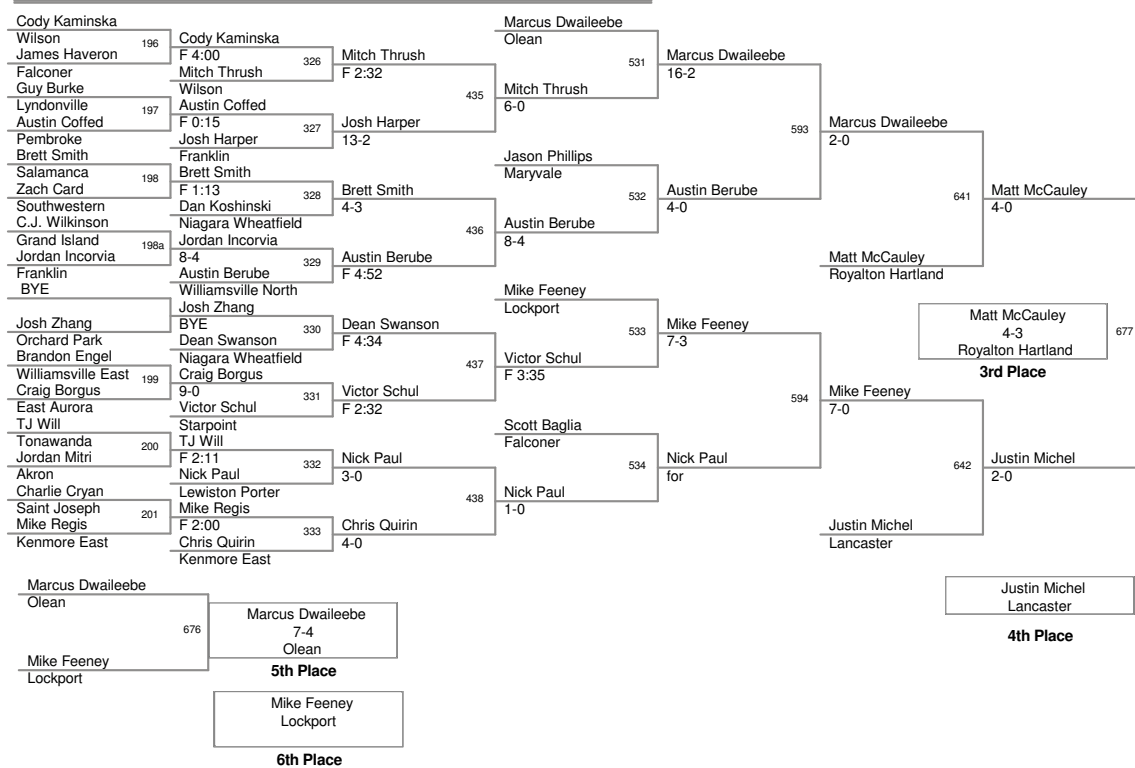

**112 Lbs**

**119 Lbs**

2010\_NFWOA Tournament

**130 Lbs**

**135 Lbs**

**140 Lbs**

**145 Lbs**

2010\_NFWOA Tournament