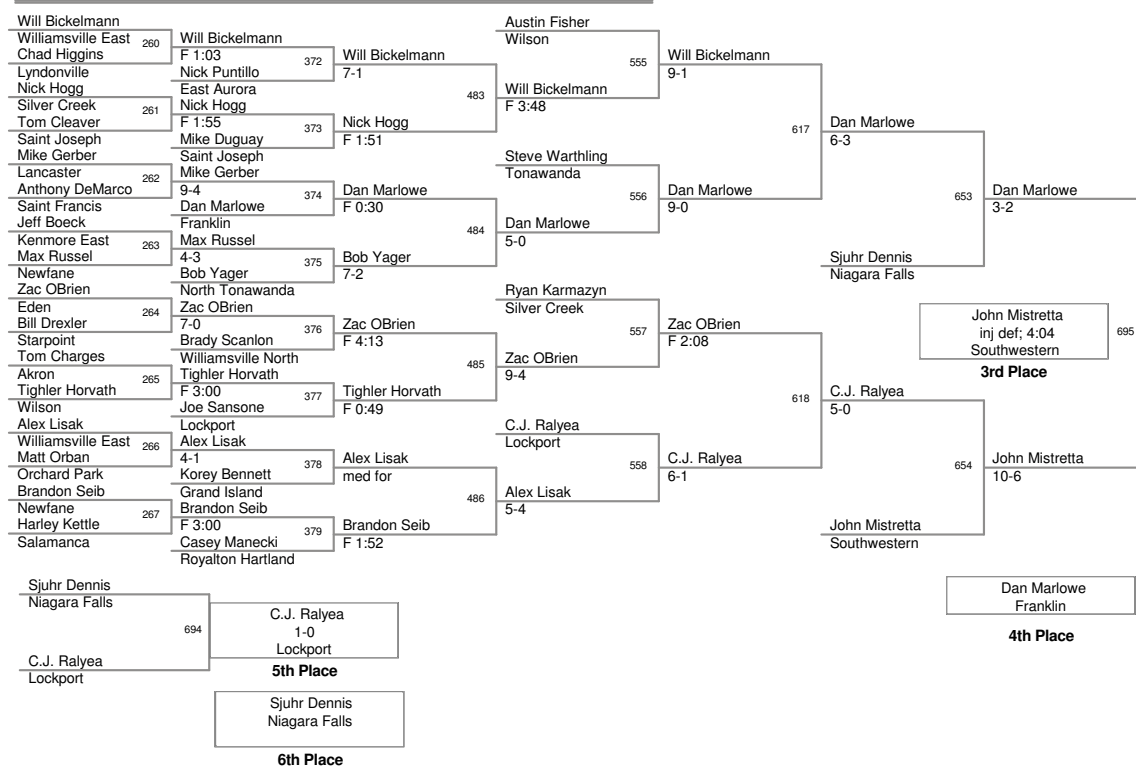

2010_NFWOA Tournament

171 Lbs