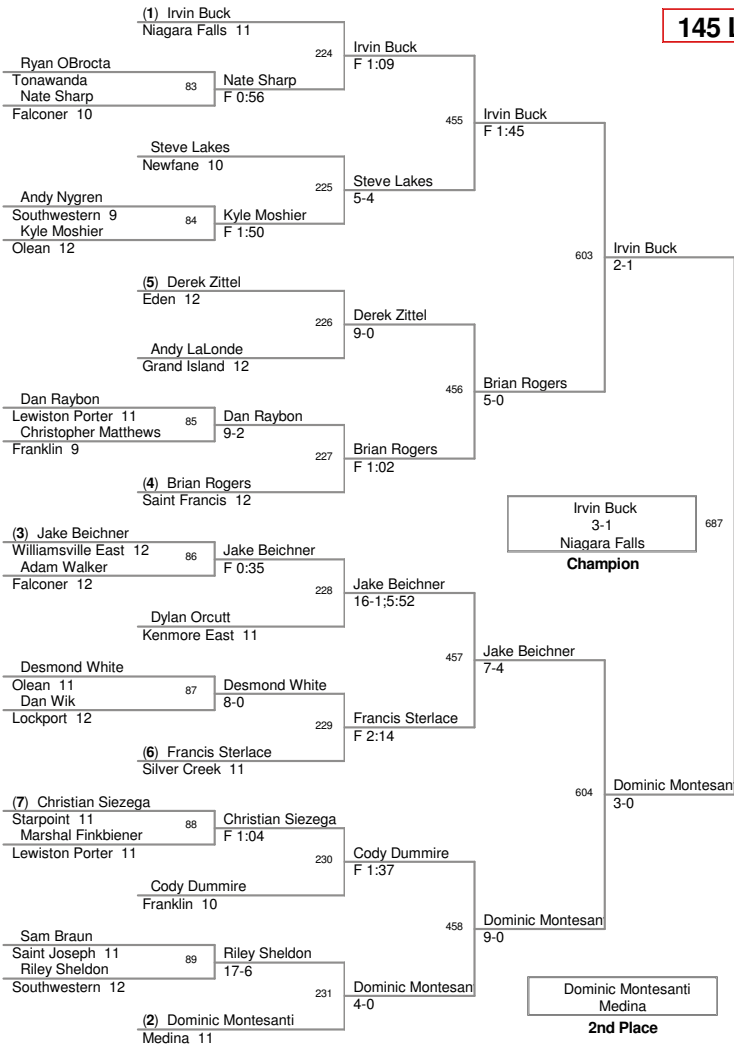

**112 Lbs**

**119 Lbs**

2010\_NFWOA Tournament

**130 Lbs**

**135 Lbs**

**140 Lbs**

**145 Lbs**

2010\_NFWOA Tournament