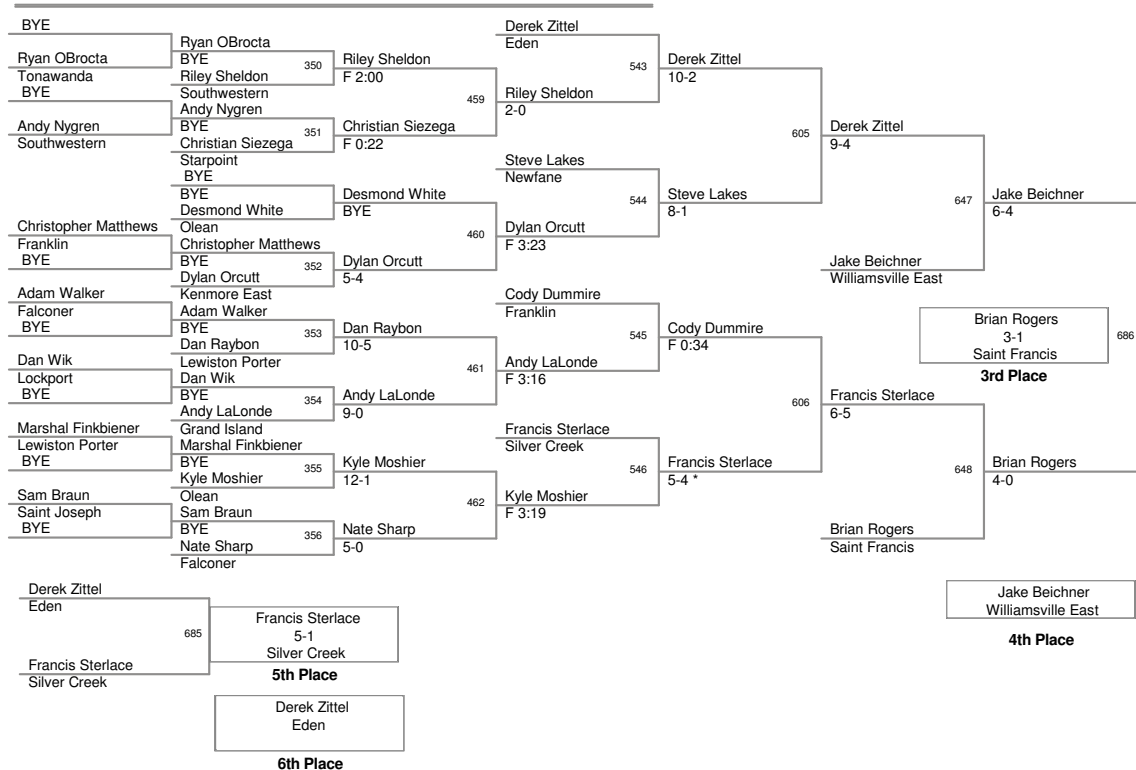

**112 Lbs**

**119 Lbs**

2010\_NFWOA Tournament

**130 Lbs**

**135 Lbs**

**140 Lbs**

**145 Lbs**

2010\_NFWOA Tournament