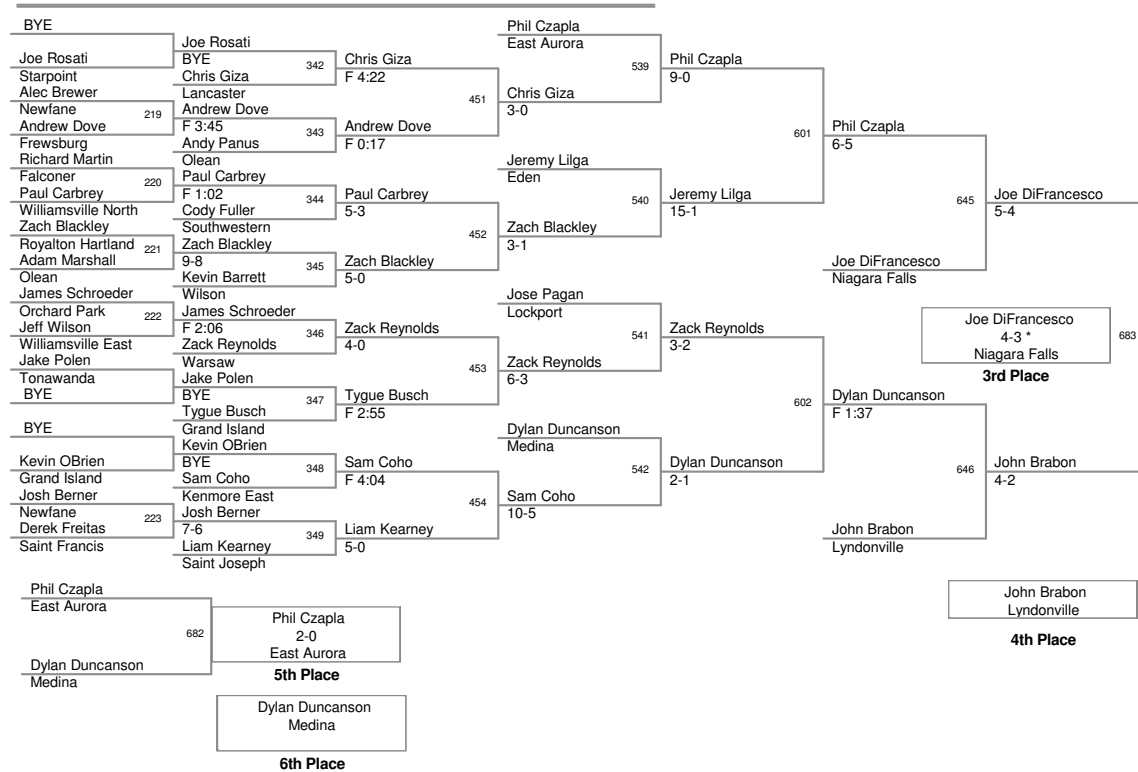

**112 Lbs**

**119 Lbs**

2010\_NFWOA Tournament

**130 Lbs**

**135 Lbs**

**140 Lbs**

**145 Lbs**

2010\_NFWOA Tournament