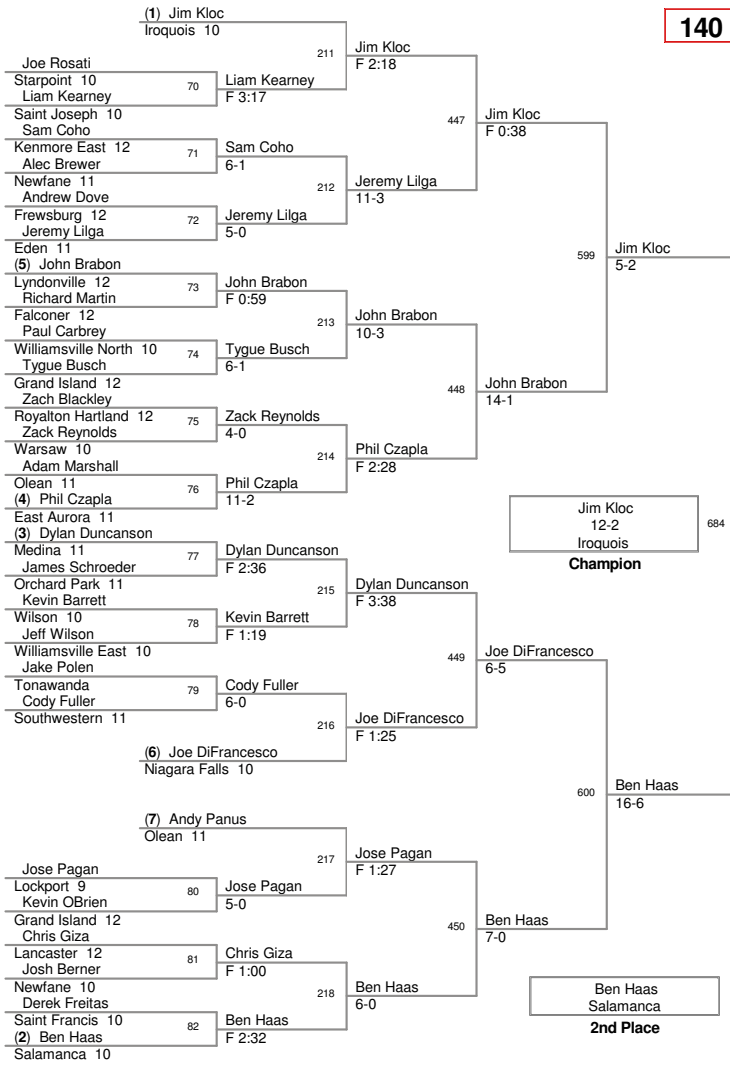

**112 Lbs**

**119 Lbs**

2010\_NFWOA Tournament

**130 Lbs**

**135 Lbs**

**140 Lbs**

**145 Lbs**

2010\_NFWOA Tournament