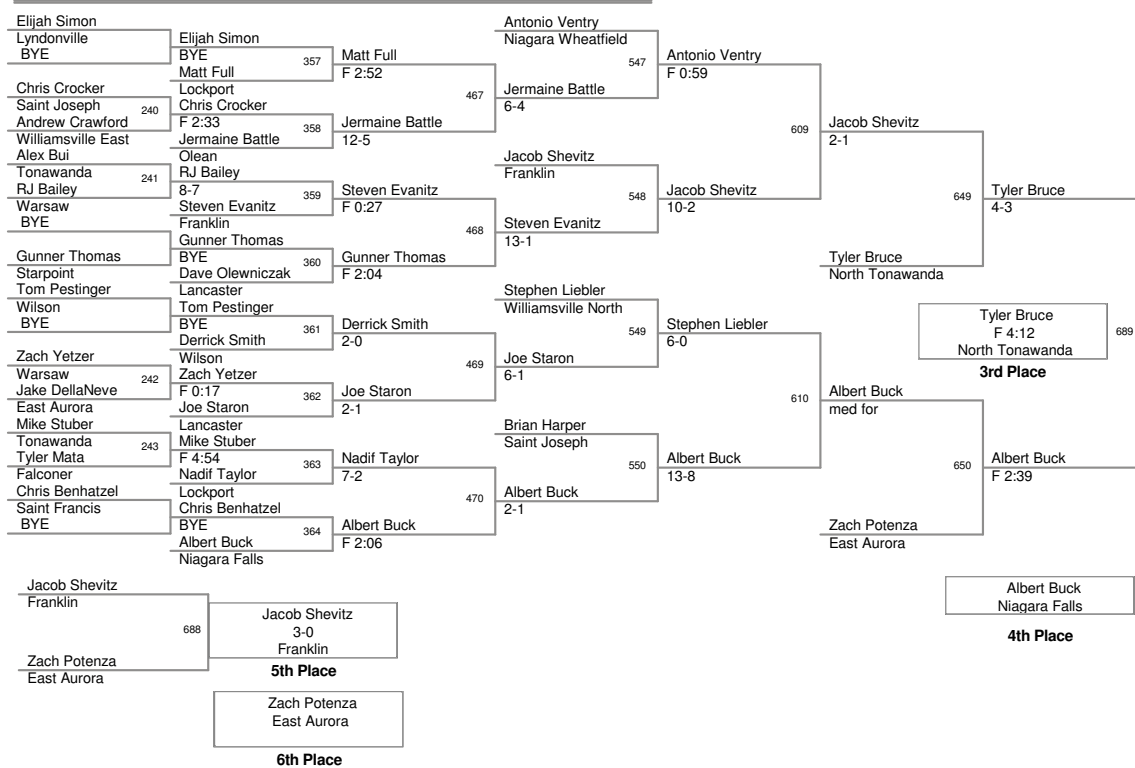

2010_NFWOA Tournament

152 Lbs