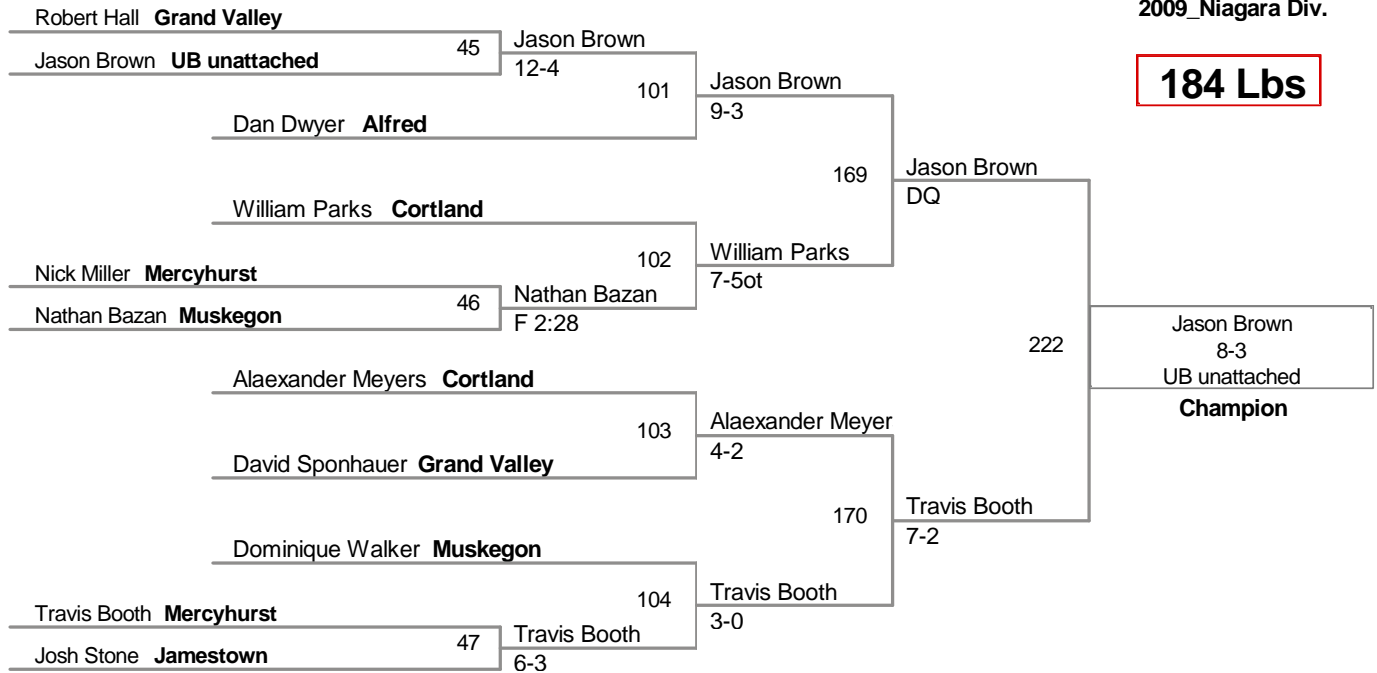

**125 Lbs**

**133 Lbs**

**149 Lbs**

**157 Lbs**

**165 Lbs**

2009\_Niagara Div.

**174 Lbs**

**197 Lbs**

**285 Lbs**