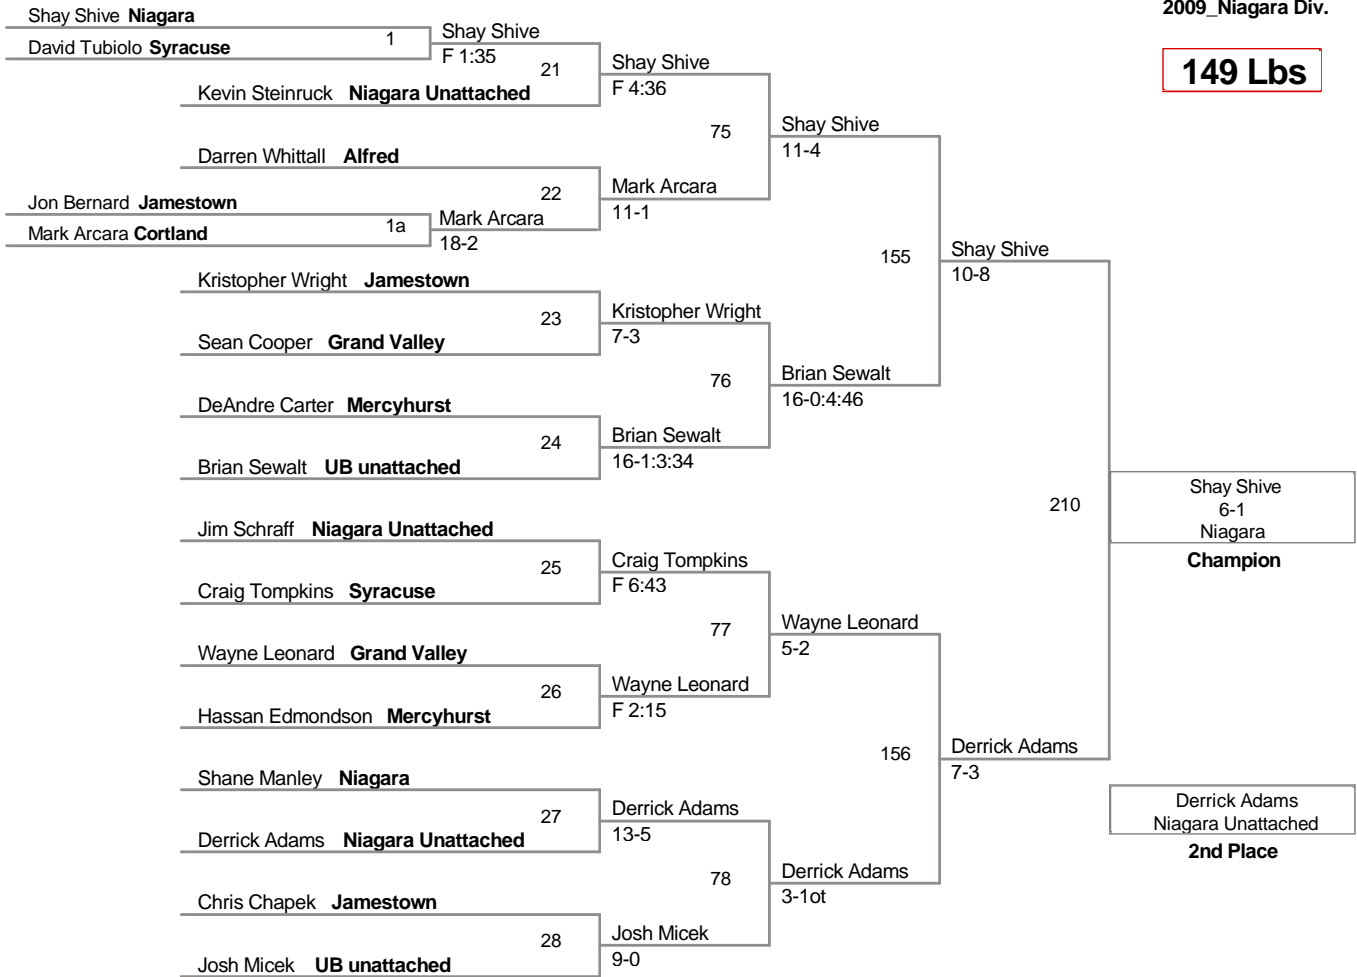

**125 Lbs**

**133 Lbs**

**149 Lbs**

**157 Lbs**

**165 Lbs**

2009\_Niagara Div.

**174 Lbs**

**197 Lbs**

**285 Lbs**