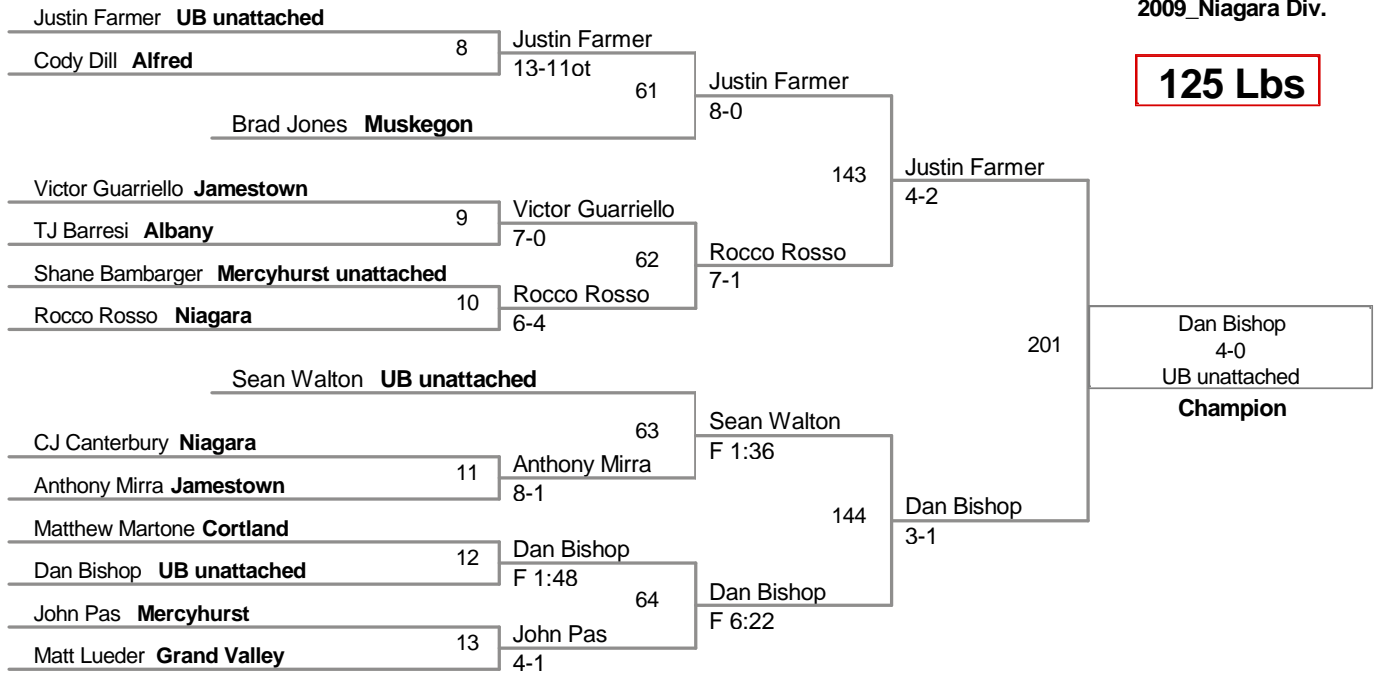

**125 Lbs**

**133 Lbs**

**149 Lbs**

**157 Lbs**

**165 Lbs**

2009\_Niagara Div.

**174 Lbs**

**197 Lbs**

**285 Lbs**