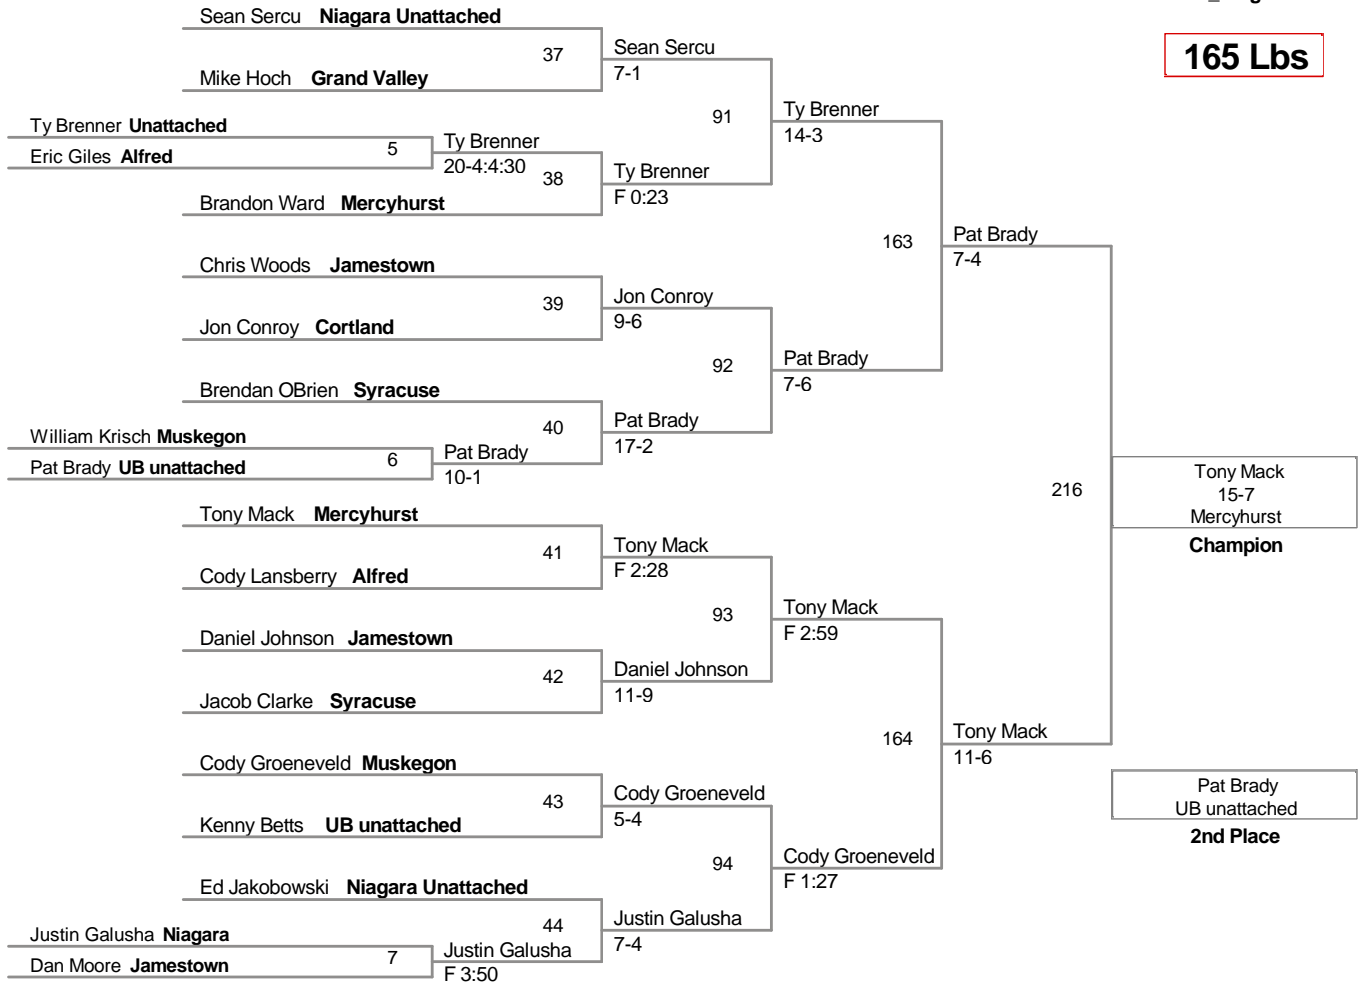

**125 Lbs**

**133 Lbs**

**149 Lbs**

**157 Lbs**

**165 Lbs**

2009\_Niagara Div.

**174 Lbs**

**197 Lbs**

**285 Lbs**