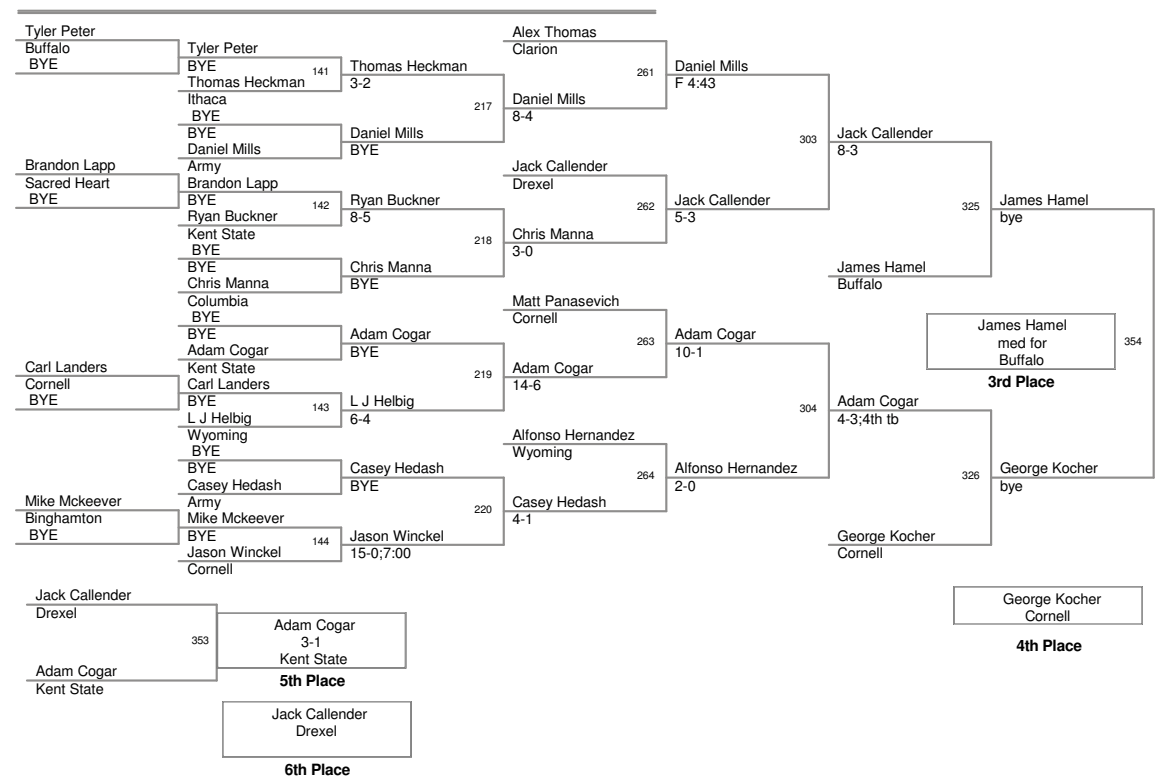

174 Lbs

184 Lbs

2009_Body Bar Cornell
 invitational

197 Lbs

2009_Body Bar Cornell
invitational

285 Lbs