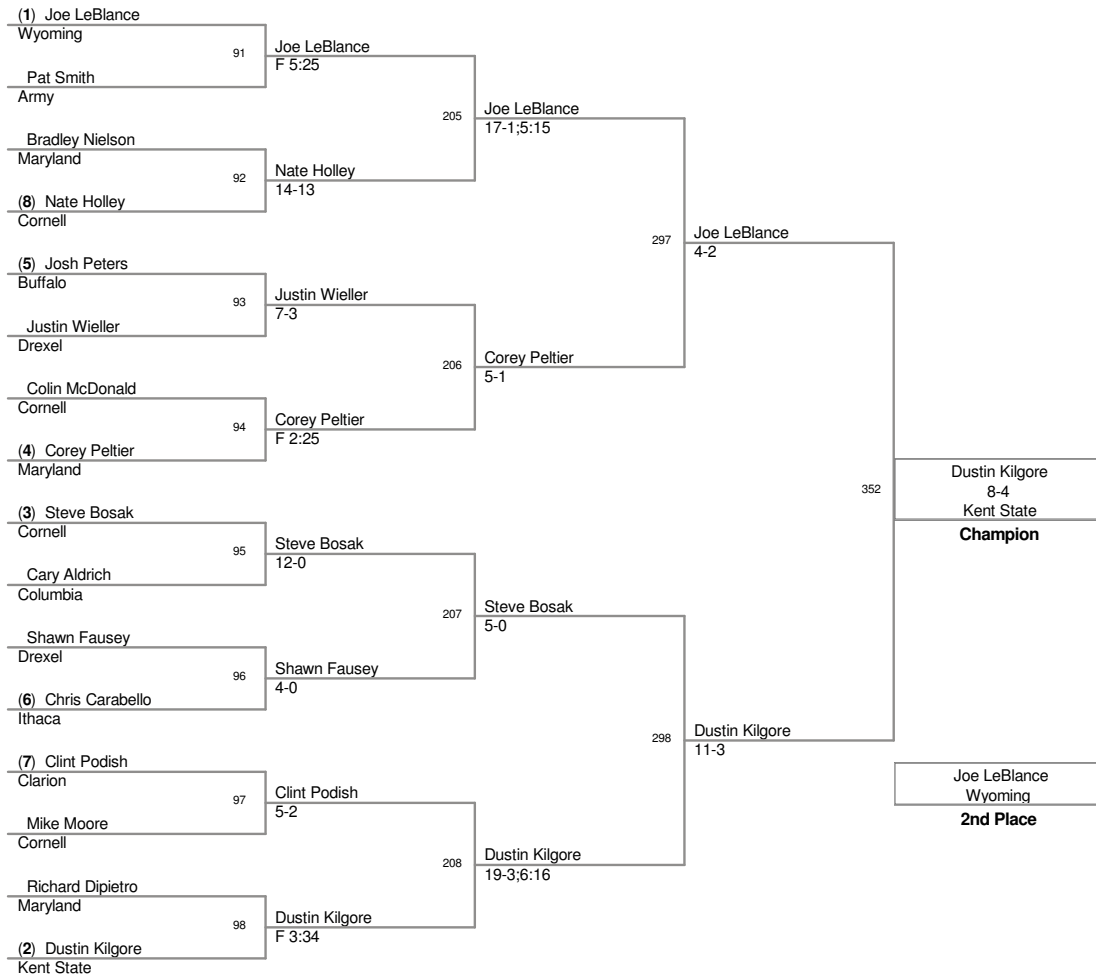

125 Lbs

2009_Body Bar Cornell
 invitational

149 Lbs

2009_Body Bar Cornell
invitational

157 Lbs

2009_Body Bar Cornell
invitational

165 Lbs

2009_Body Bar Cornell
invitational

174 Lbs

184 Lbs

2009_Body Bar Cornell
 invitational

197 Lbs

2009_Body Bar Cornell
invitational

285 Lbs