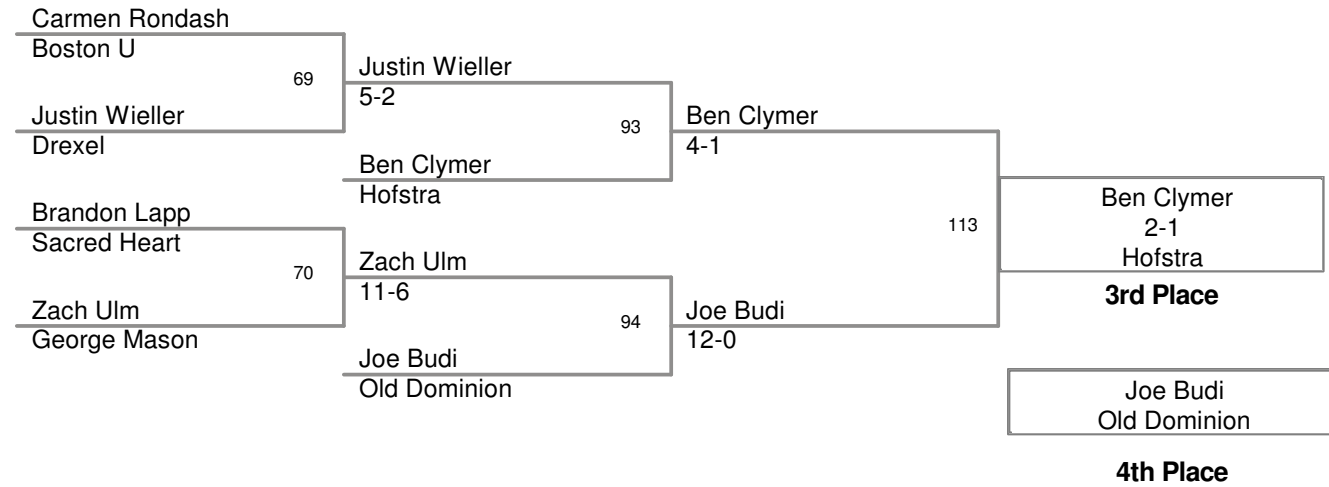

2009\_CAA NCAA Div I  
Qualifier

**157 Lbs**

2009\_CAA NCAA Div I  
Qualifier

**165 Lbs**

2009\_CAA NCAA Div I  
Qualifier

**174 Lbs**

2009\_CAA NCAA Div I  
Qualifier

**184 Lbs**