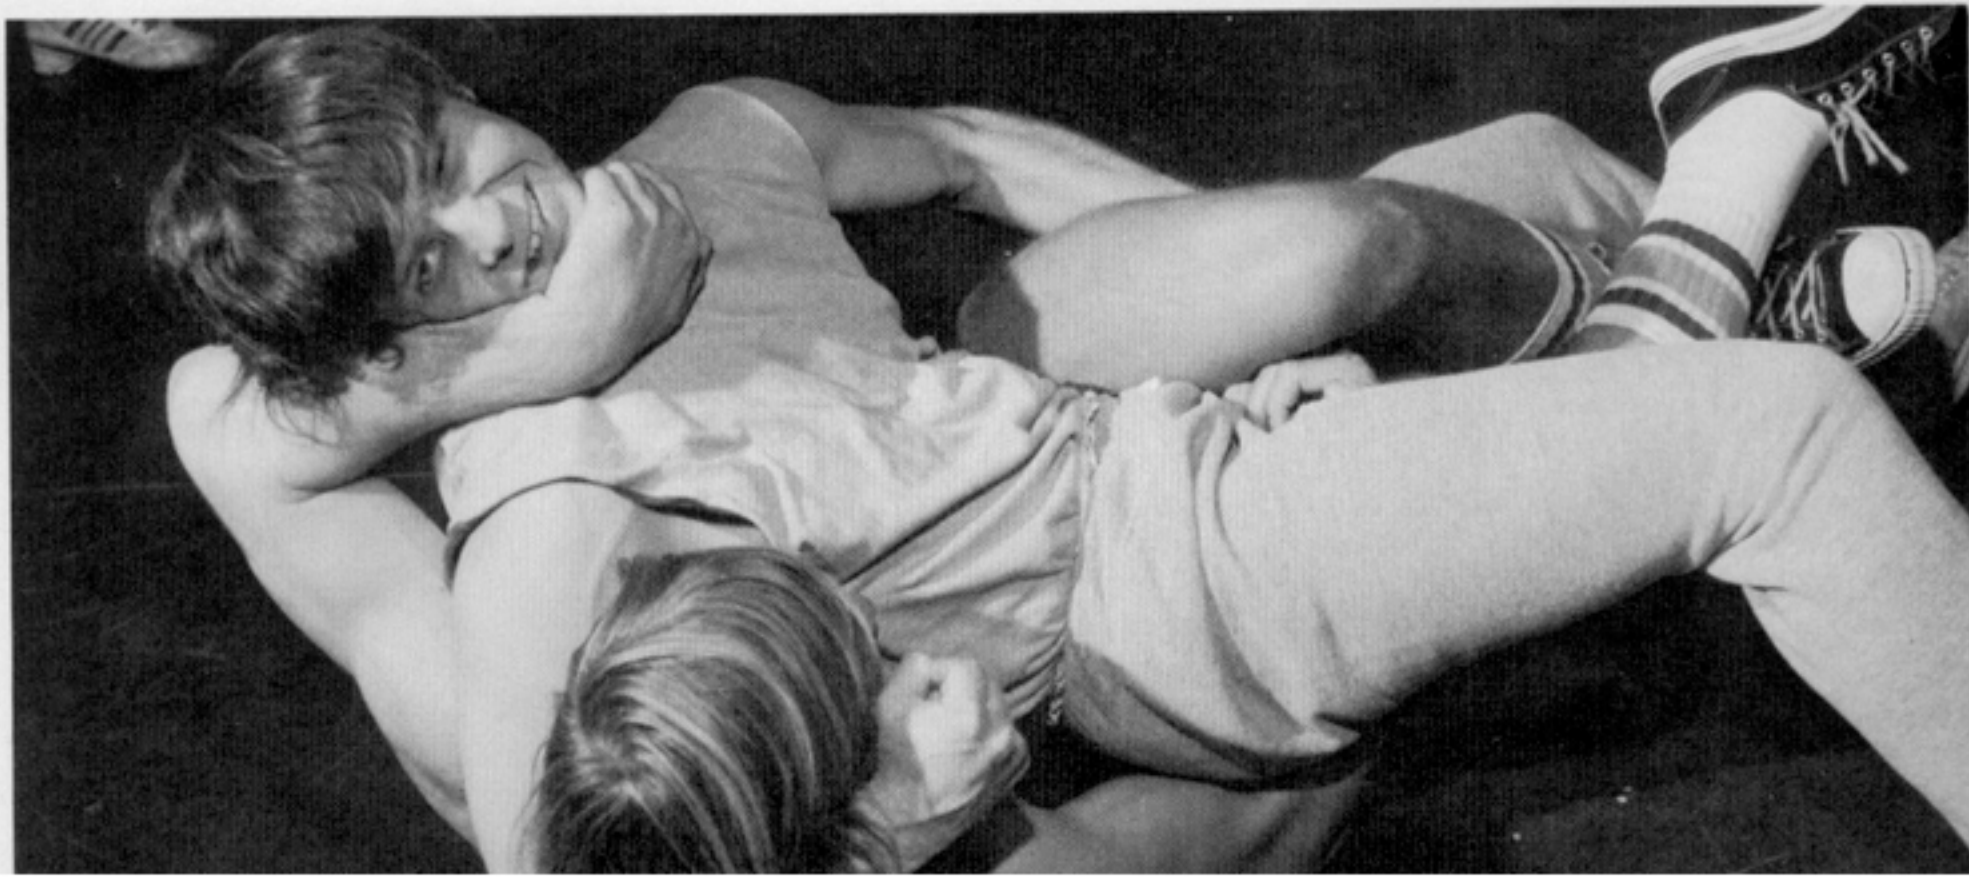

wrestling

captains: b. schmidt, s. lombardo.

... *guillotine!*

seniors: s. lombardo, b. schmidt, b. templeton.

top row: coach muchard, b. templeton, s. lombardo, b. schmidt, e. manzie, p. munto, m. didas. middle row: j. coniglio, d. stanley, d. galvin, m. white, p. dioguardi. bottom row: d. hutchko, a. ferraro, d. hutchko.