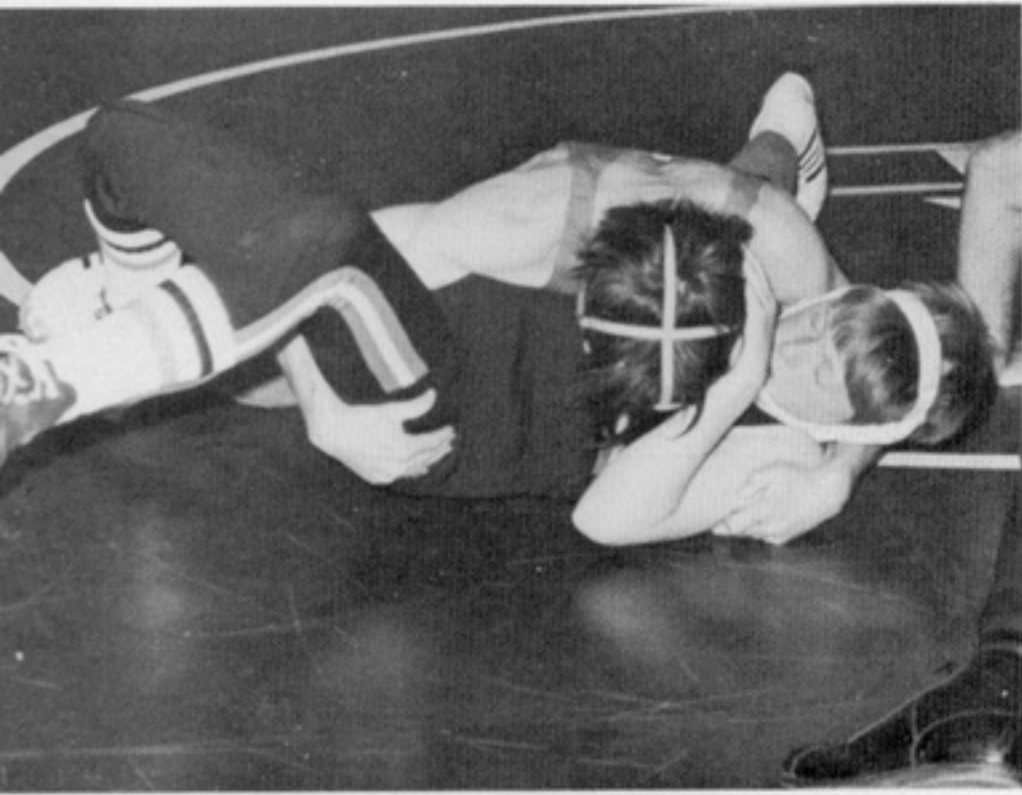

wrestling

captains: b. schmidt, s. lombardo.

... *guillotine!*

seniors: s. lombardo, b. schmidt, b. templeton.

top row: coach muchard, b. templeton, s. lombardo, b. schmidt, e. manzie, p. munto, m. didas. middle row: j. coniglio, d. stanley, d. galvin, m. white, p. dioguardi. bottom row: d. hutchko, a. ferraro, d. hutchko.