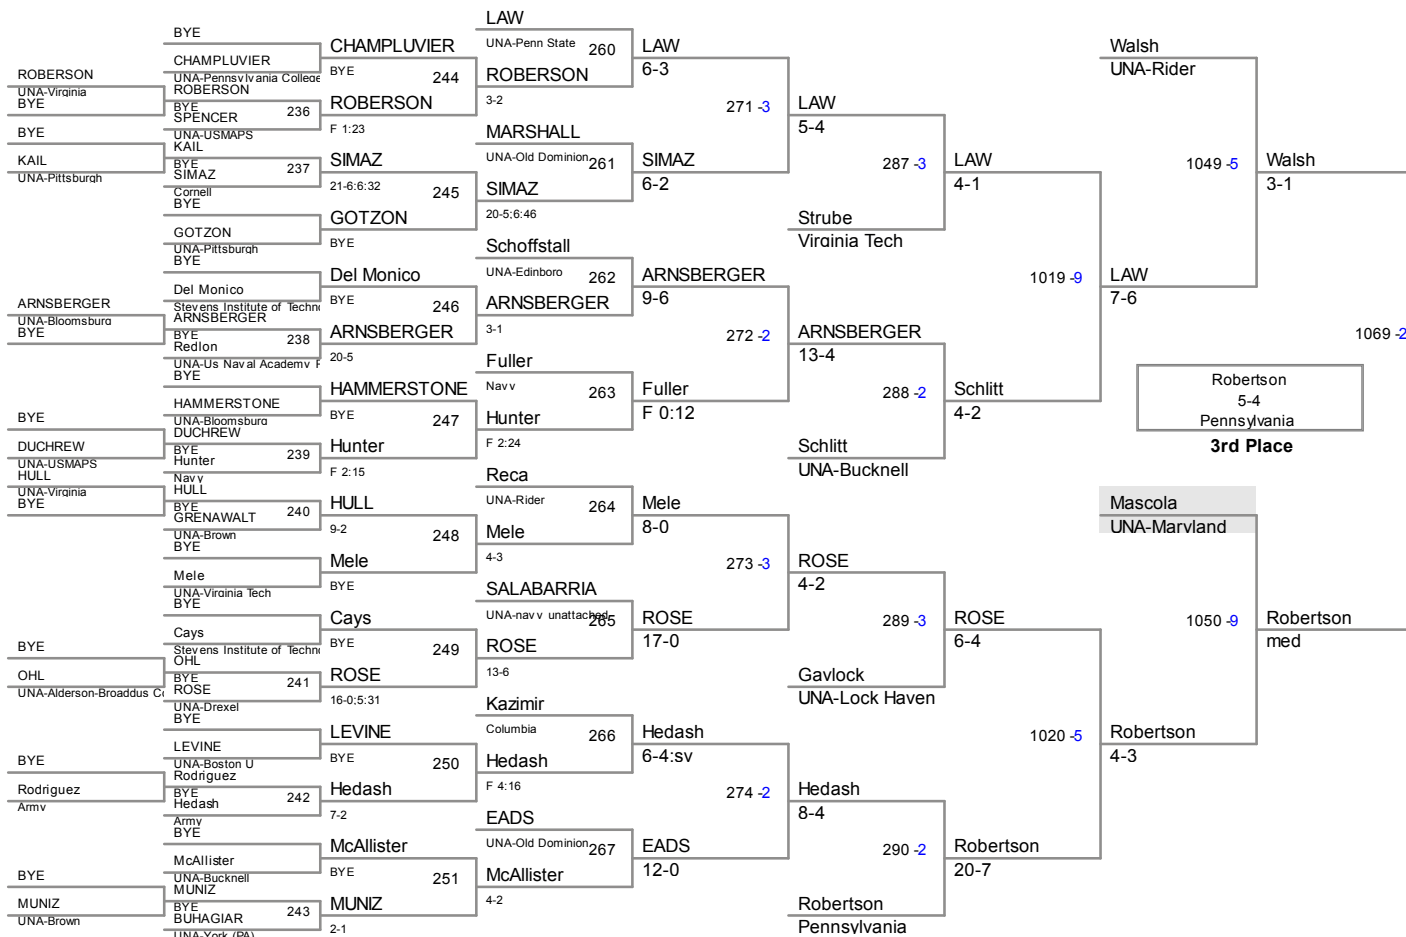

2014 Shorty Hitchcock  
College (on Mat 4)

**125 Lbs**

**133 Lbs**

141 Lbs

**149 Lbs**

**149 Lbs**

**157 Lbs**

**157 Lbs**

**174 Lbs**

**184 Lbs**

**197 Lbs**

**285 Lbs**