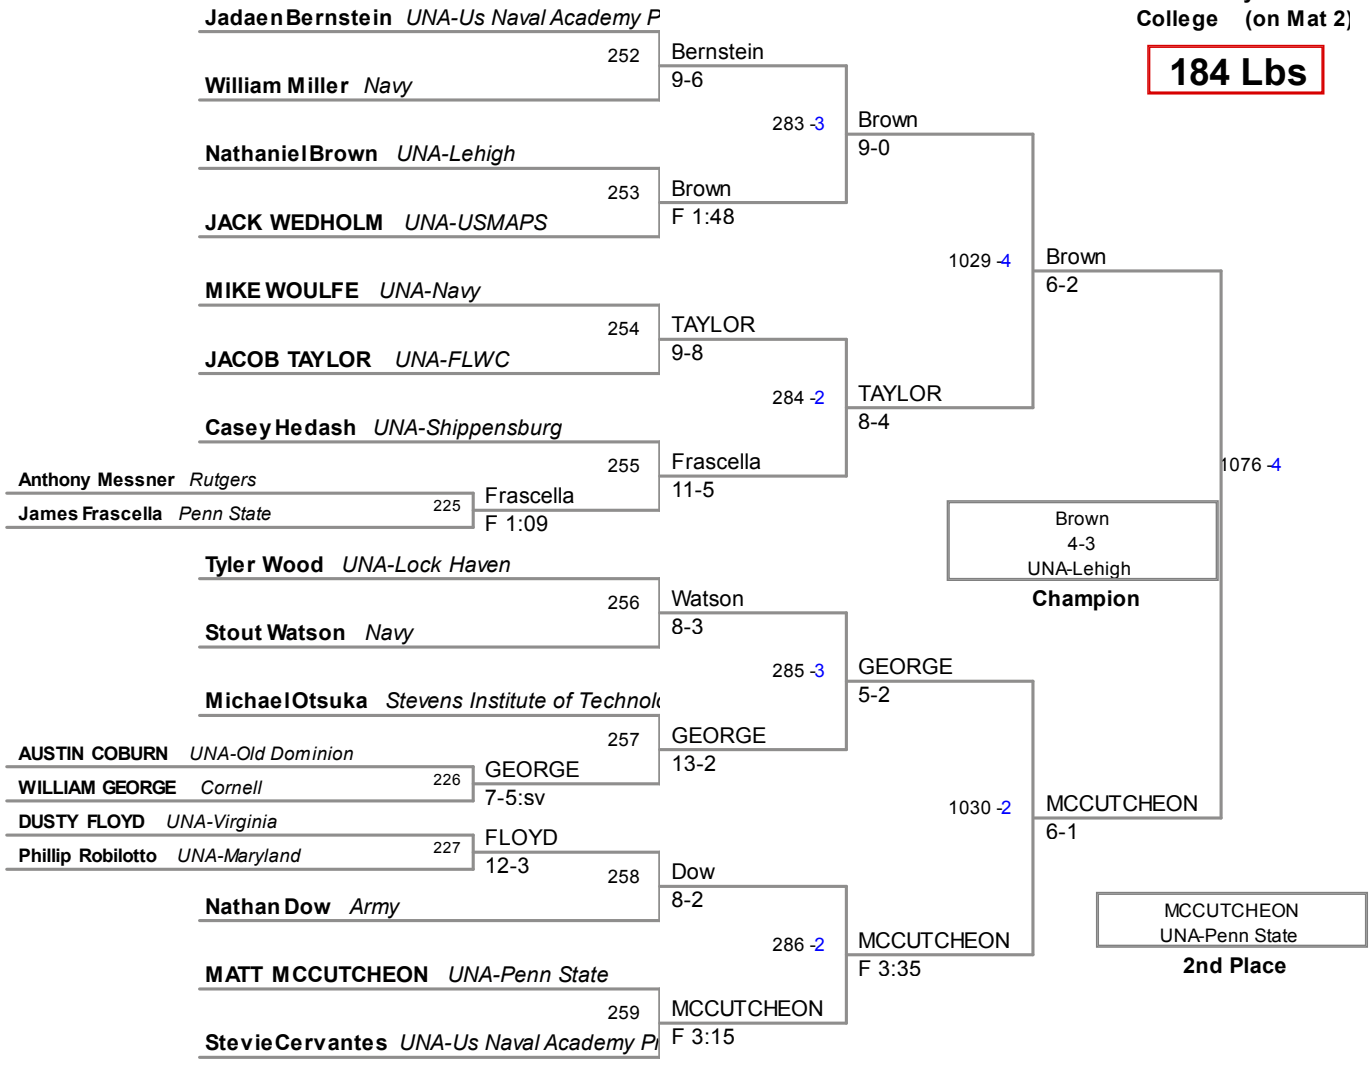

2014 Shorty Hitchcock  
College (on Mat 4)

**125 Lbs**

**133 Lbs**

141 Lbs

**149 Lbs**

**149 Lbs**

**157 Lbs**

**157 Lbs**

**174 Lbs**

**184 Lbs**

**197 Lbs**

**285 Lbs**