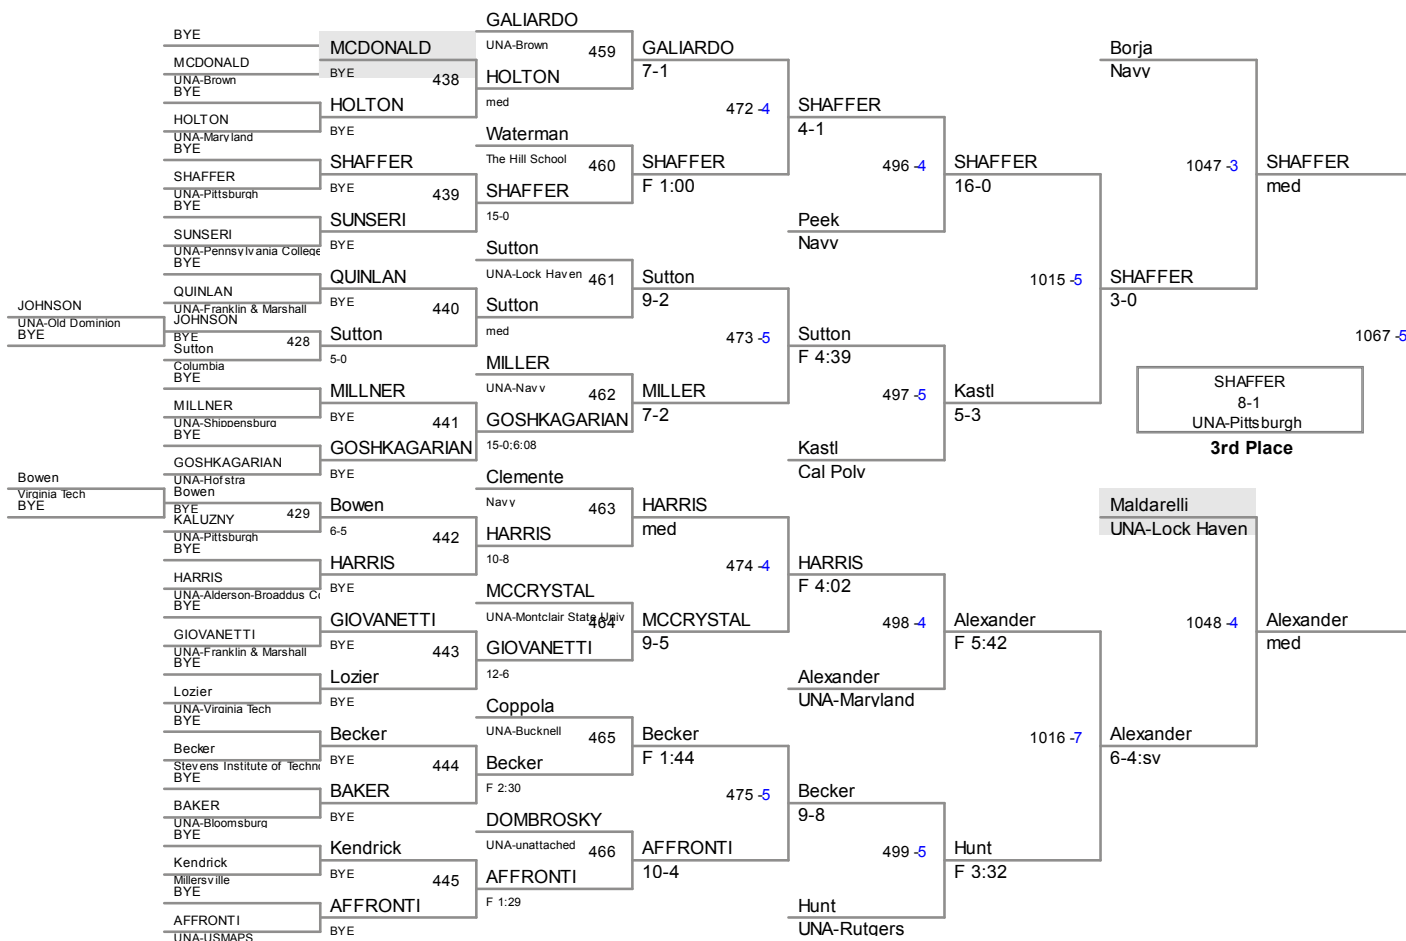

2014 Shorty Hitchcock  
College (on Mat 4)

**125 Lbs**

**133 Lbs**

141 Lbs

**149 Lbs**

**149 Lbs**

**157 Lbs**

**157 Lbs**

**174 Lbs**

**184 Lbs**

**197 Lbs**

**285 Lbs**