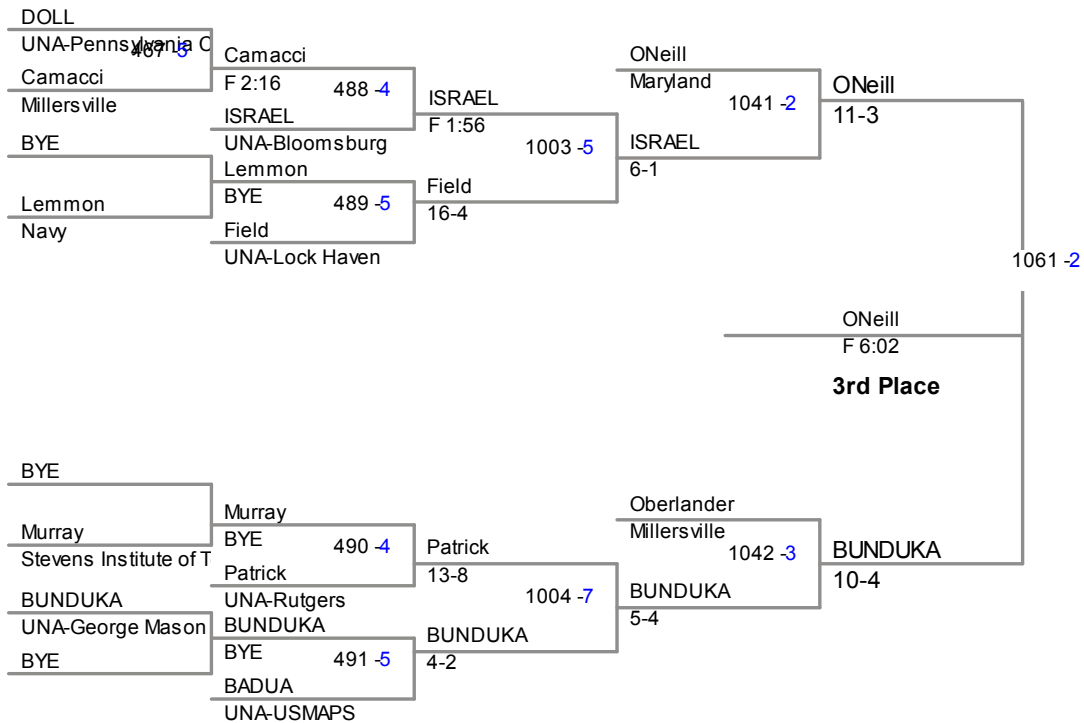

2014 Shorty Hitchcock  
College (on Mat 4)

**125 Lbs**

**133 Lbs**

141 Lbs

**149 Lbs**

**149 Lbs**

**157 Lbs**

**157 Lbs**

**174 Lbs**

**184 Lbs**

**197 Lbs**

**285 Lbs**