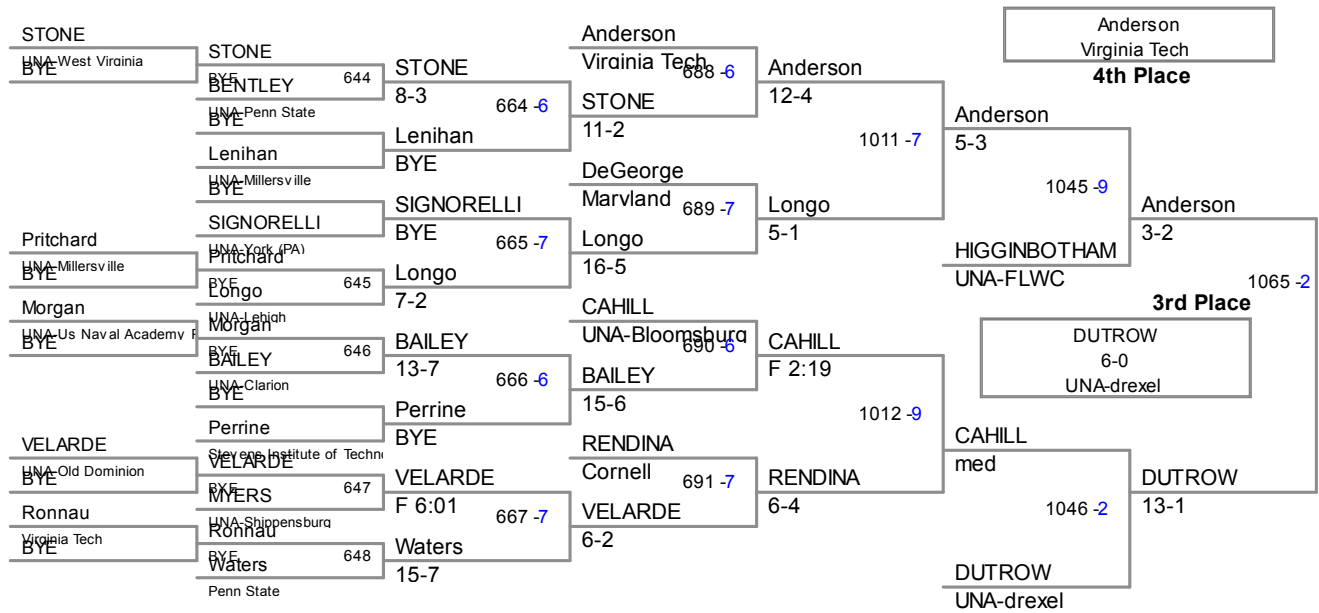

2014 Shorty Hitchcock  
College (on Mat 4)

**125 Lbs**

**133 Lbs**

141 Lbs

**149 Lbs**

**149 Lbs**

**157 Lbs**

**157 Lbs**

**174 Lbs**

**184 Lbs**

**197 Lbs**

**285 Lbs**