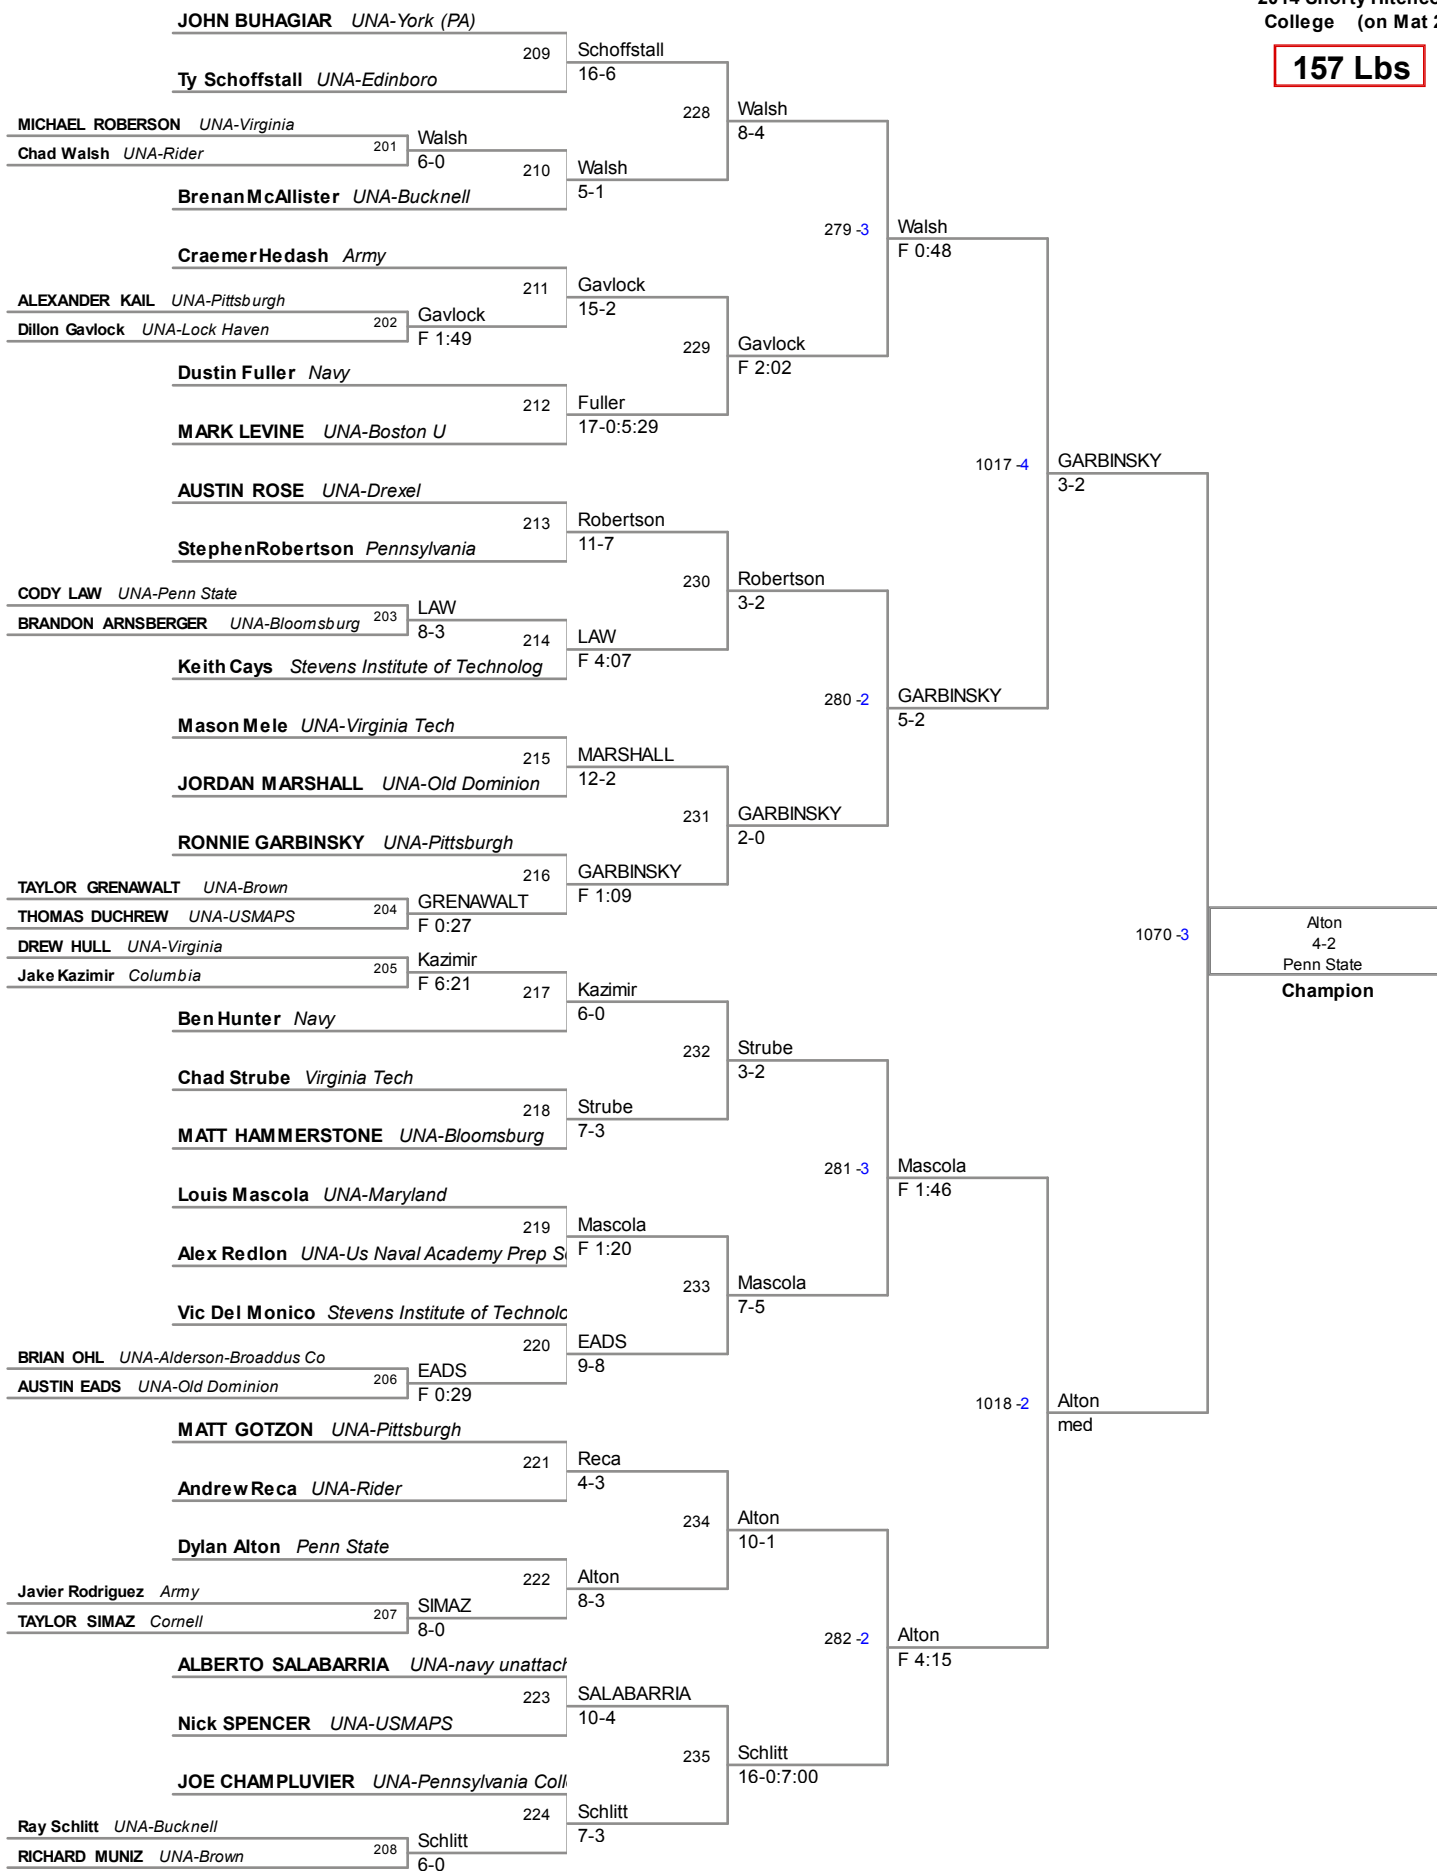

2014 Shorty Hitchcock  
College (on Mat 4)

**125 Lbs**

**133 Lbs**

141 Lbs

**149 Lbs**

**149 Lbs**

**157 Lbs**

**157 Lbs**

**174 Lbs**

**184 Lbs**

**197 Lbs**

**285 Lbs**