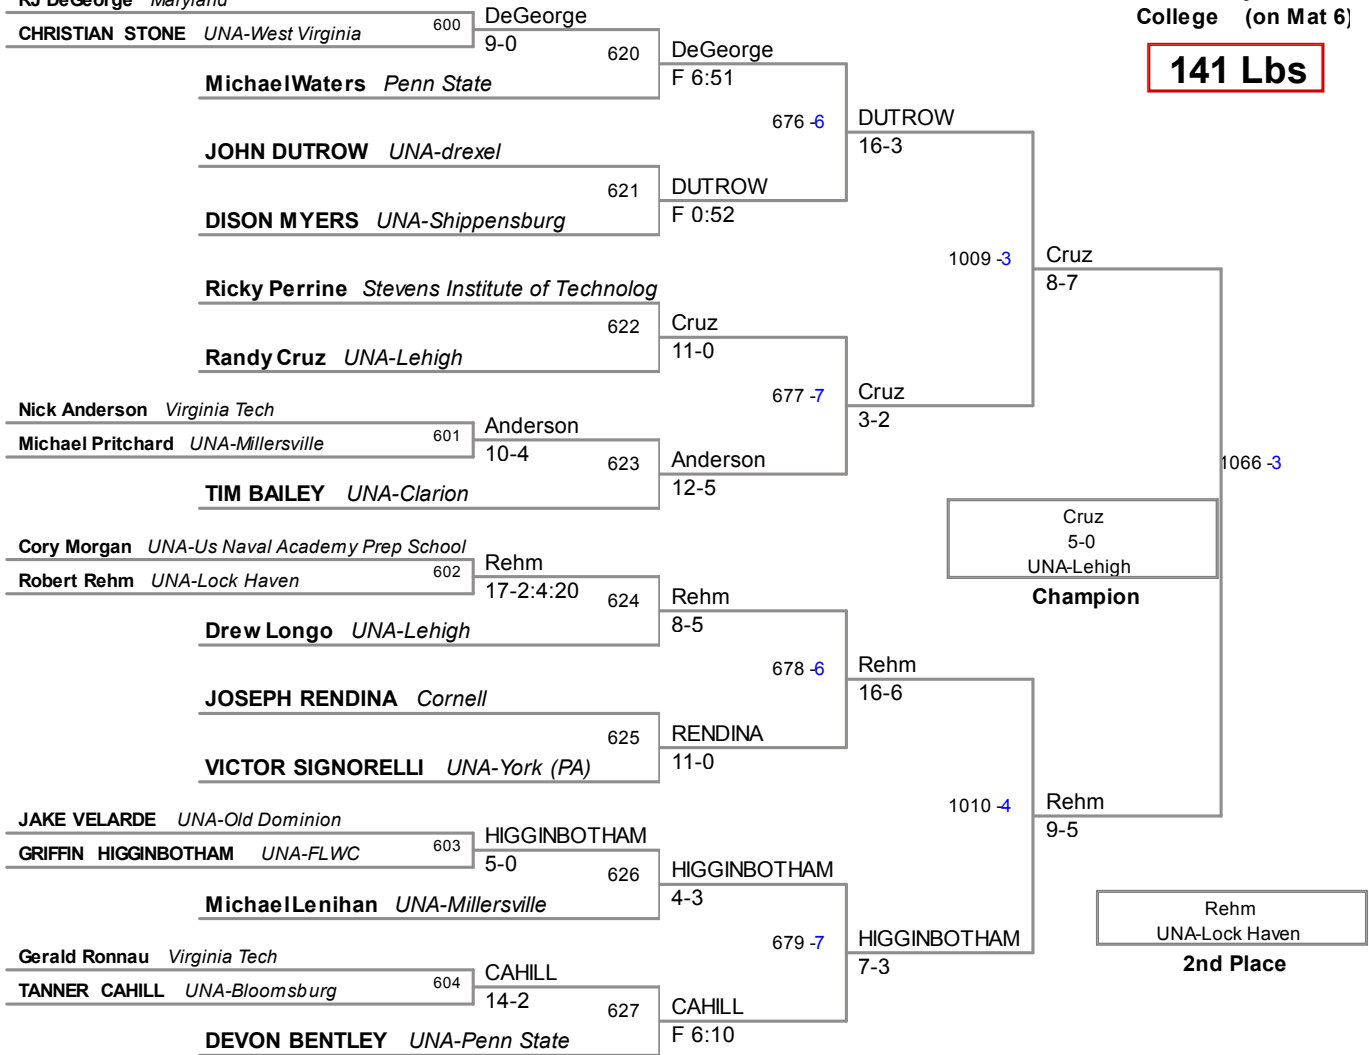

2014 Shorty Hitchcock  
College (on Mat 4)

**125 Lbs**

**133 Lbs**

141 Lbs

**149 Lbs**

**149 Lbs**

**157 Lbs**

**157 Lbs**

**174 Lbs**

**184 Lbs**

**197 Lbs**

**285 Lbs**