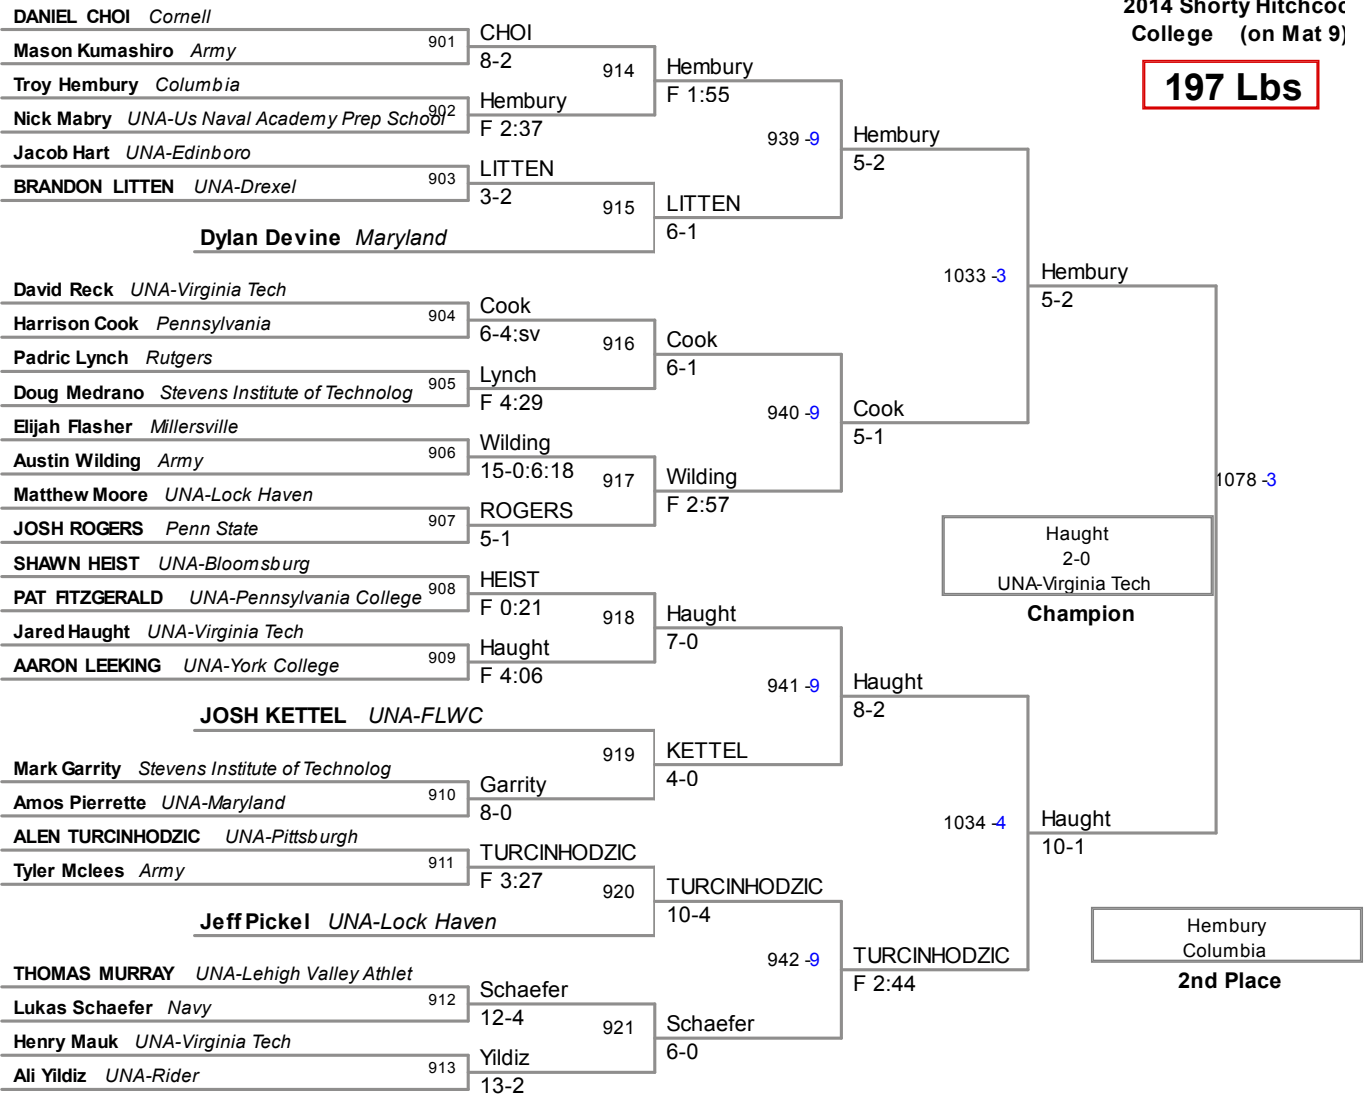

2014 Shorty Hitchcock  
College (on Mat 4)

**125 Lbs**

**133 Lbs**

141 Lbs

**149 Lbs**

**149 Lbs**

**157 Lbs**

**157 Lbs**

**174 Lbs**

**184 Lbs**

**197 Lbs**

**285 Lbs**