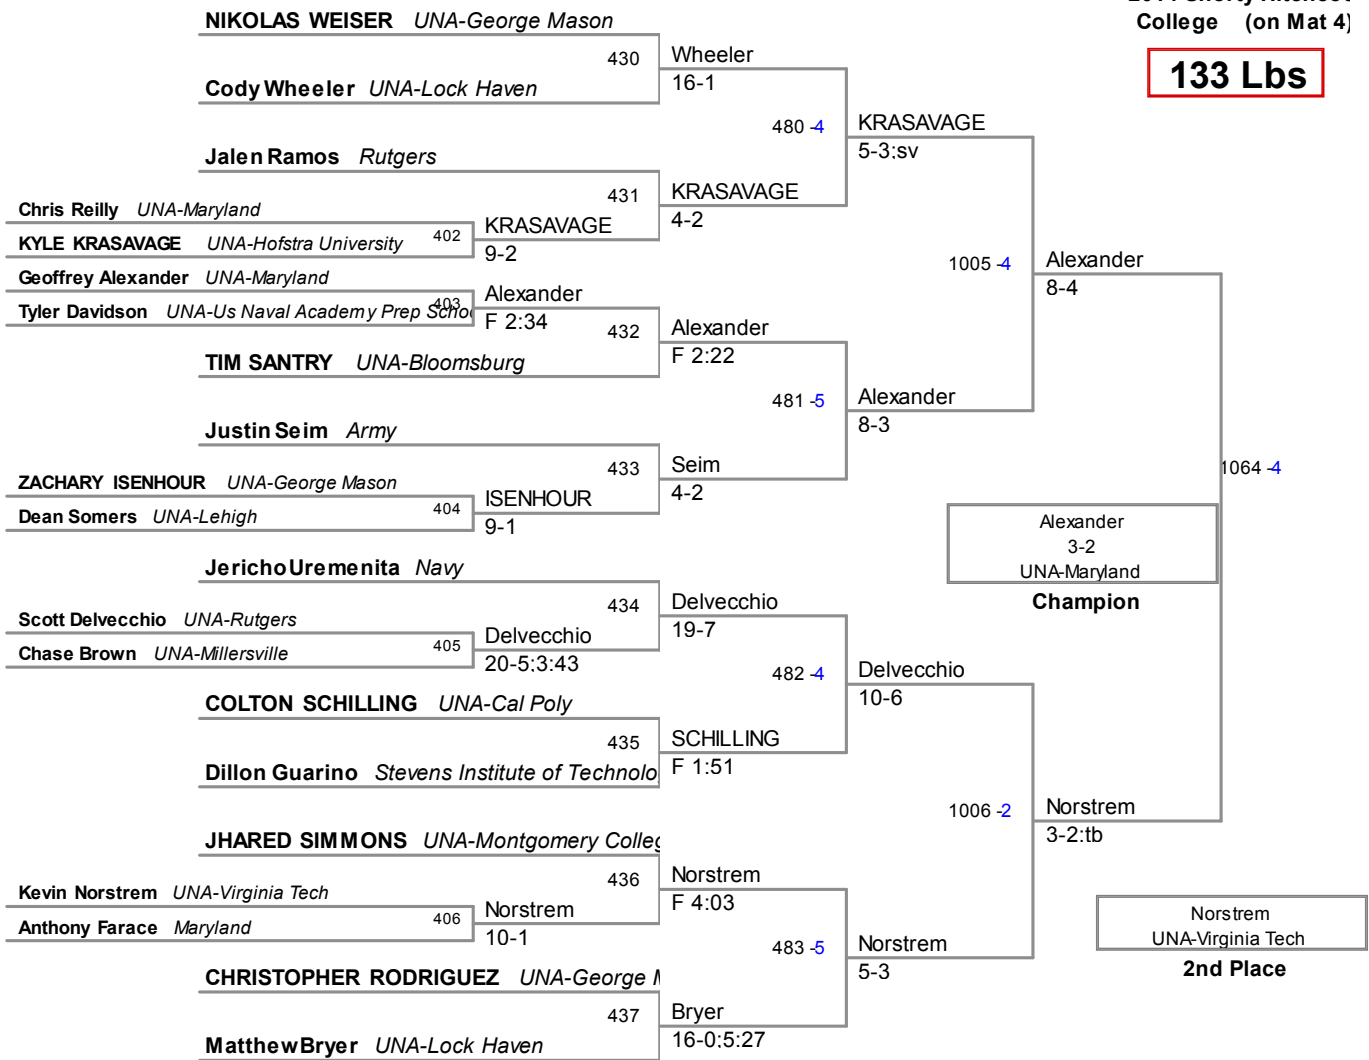

2014 Shorty Hitchcock  
College (on Mat 4)

**125 Lbs**

**133 Lbs**

141 Lbs

**149 Lbs**

**149 Lbs**

**157 Lbs**

**157 Lbs**

**174 Lbs**

**184 Lbs**

**197 Lbs**

**285 Lbs**