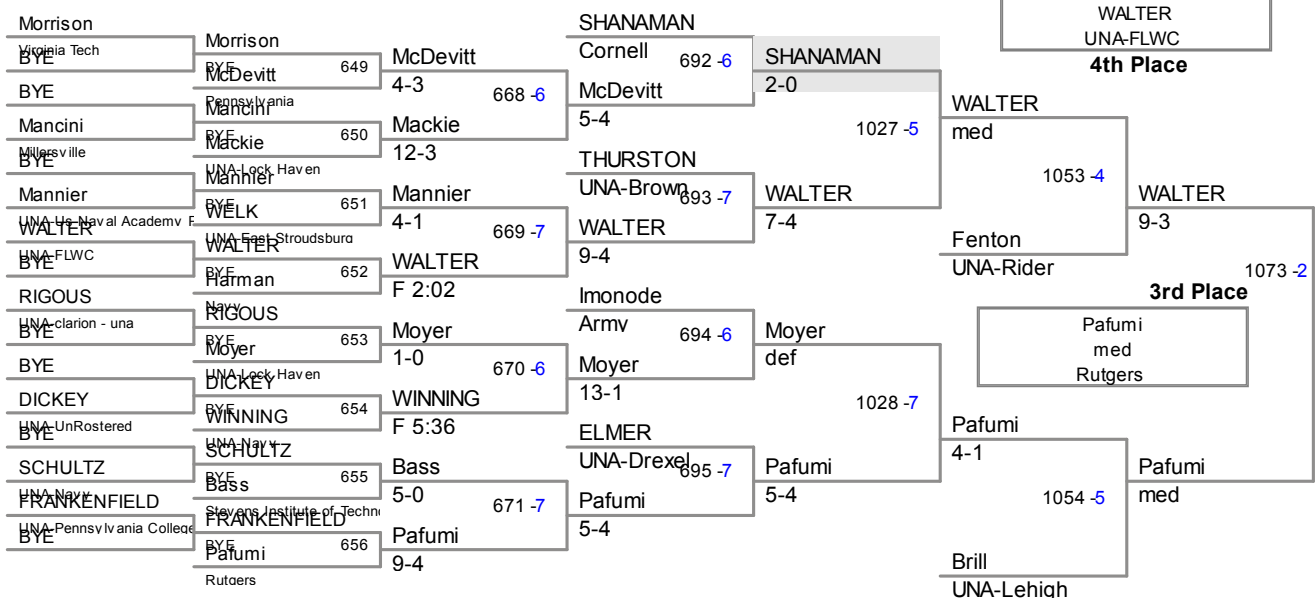

2014 Shorty Hitchcock  
College (on Mat 4)

**125 Lbs**

**133 Lbs**

141 Lbs

**149 Lbs**

**149 Lbs**

**157 Lbs**

**157 Lbs**

**174 Lbs**

**184 Lbs**

**197 Lbs**

**285 Lbs**