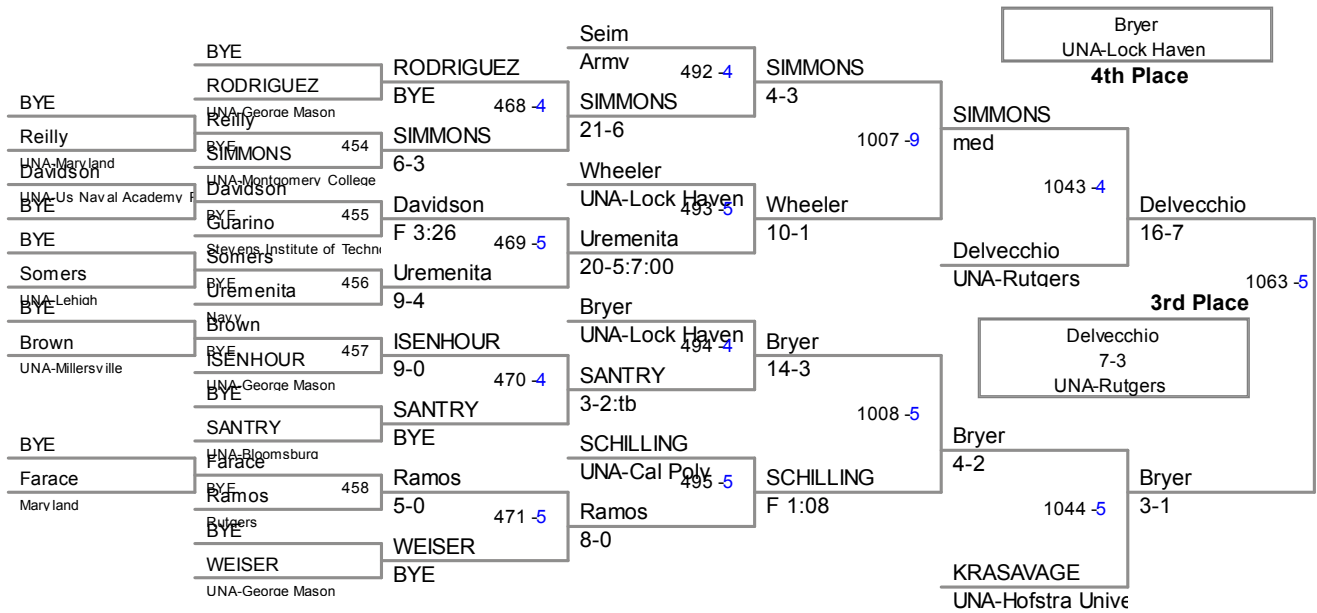

2014 Shorty Hitchcock  
College (on Mat 4)

**125 Lbs**

**133 Lbs**

141 Lbs

**149 Lbs**

**149 Lbs**

**157 Lbs**

**157 Lbs**

**174 Lbs**

**184 Lbs**

**197 Lbs**

**285 Lbs**