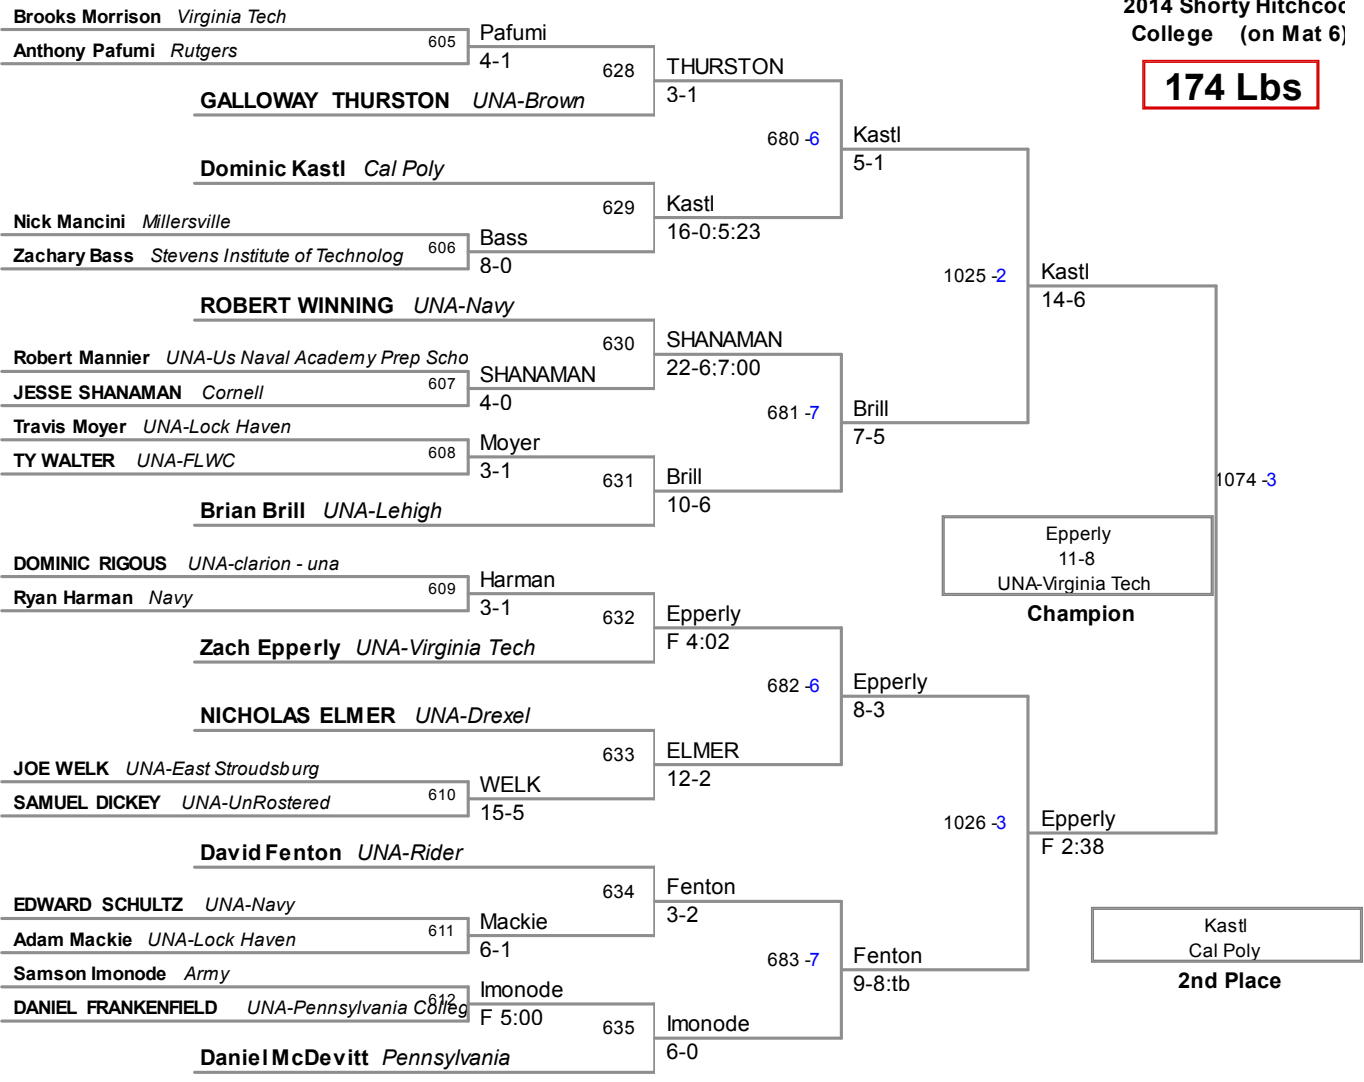

2014 Shorty Hitchcock  
College (on Mat 4)

**125 Lbs**

**133 Lbs**

141 Lbs

**149 Lbs**

**149 Lbs**

**157 Lbs**

**157 Lbs**

**174 Lbs**

**184 Lbs**

**197 Lbs**

**285 Lbs**