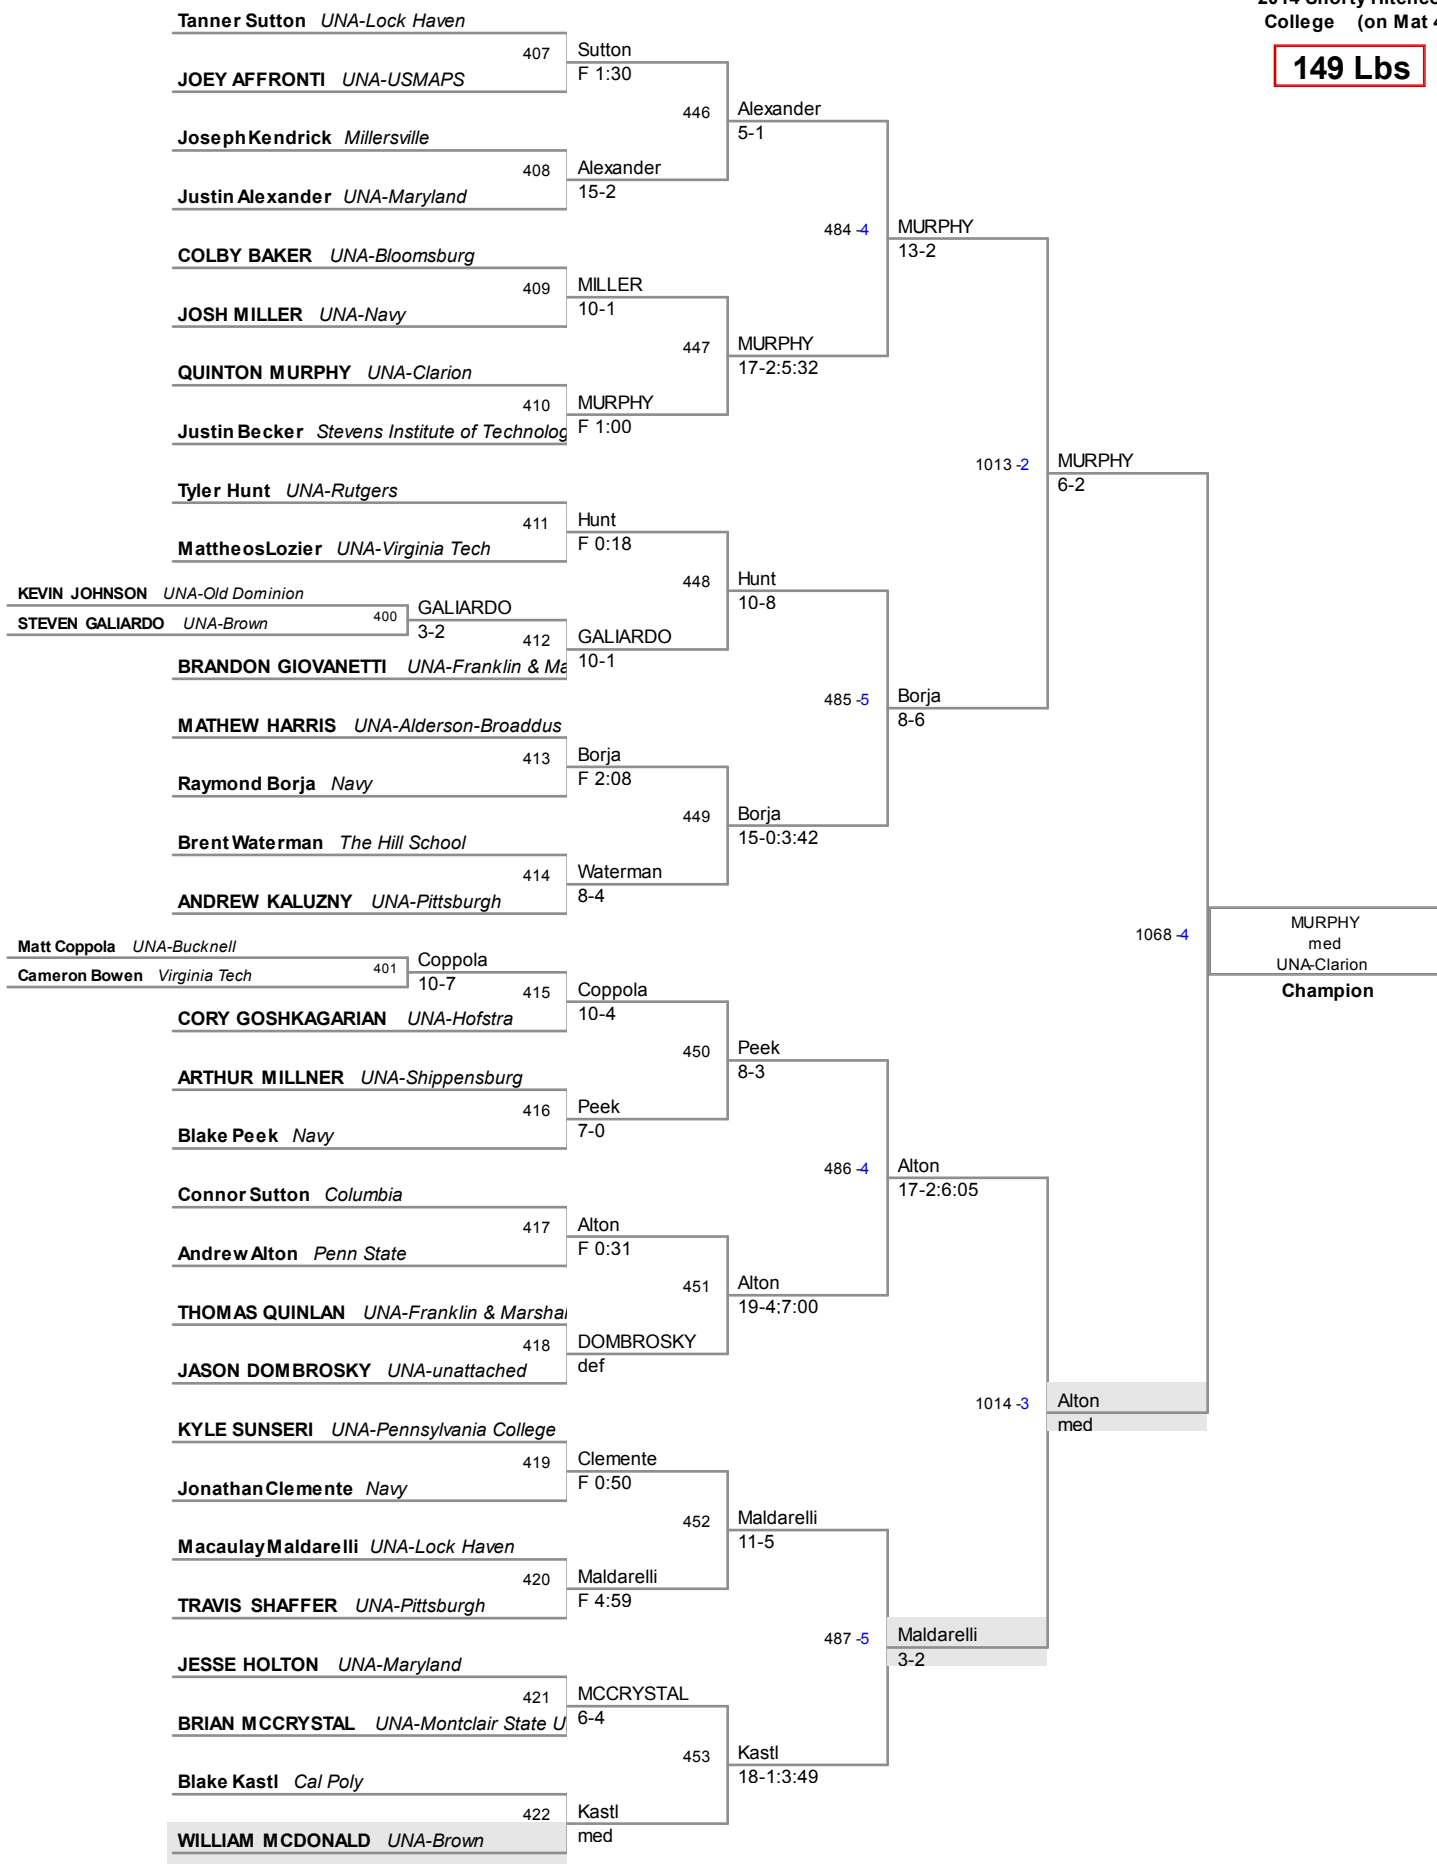

2014 Shorty Hitchcock  
College (on Mat 4)

**125 Lbs**

**133 Lbs**

141 Lbs

**149 Lbs**

**149 Lbs**

**157 Lbs**

**157 Lbs**

**174 Lbs**

**184 Lbs**

**197 Lbs**

**285 Lbs**