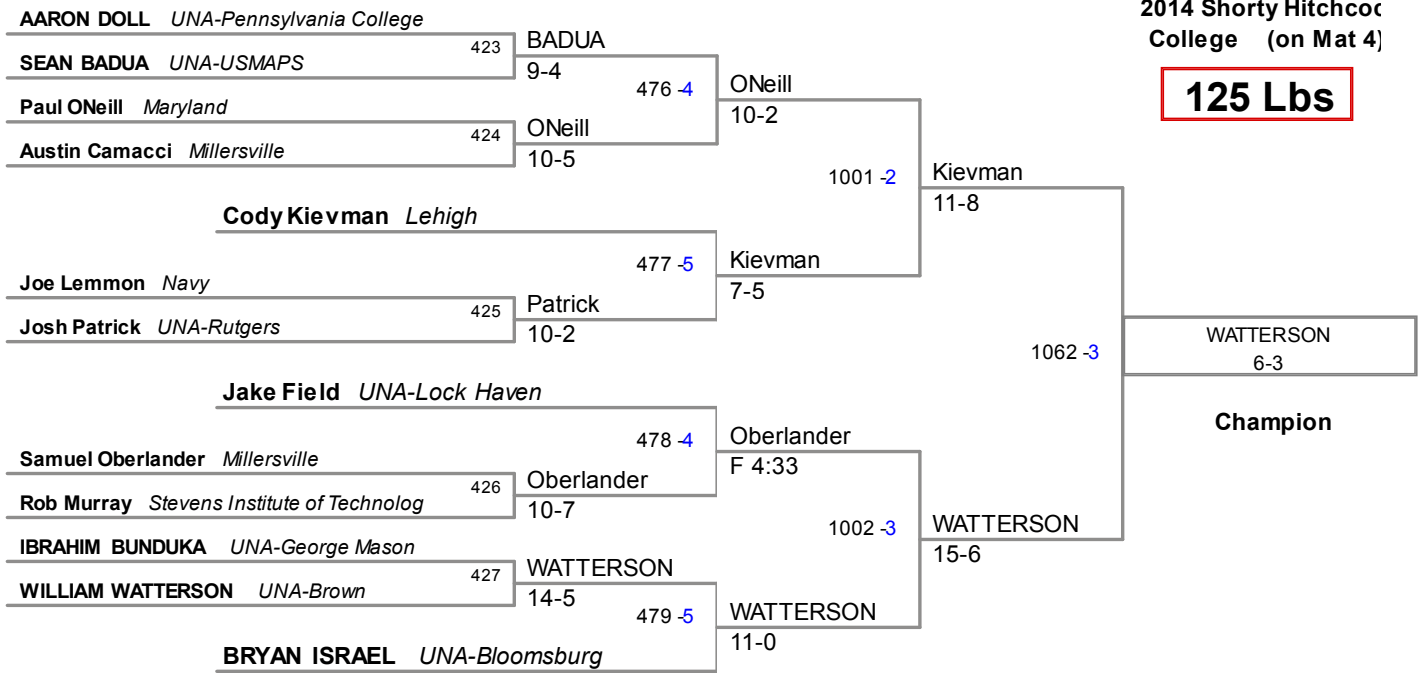

2014 Shorty Hitchcock  
College (on Mat 4)

**125 Lbs**

**133 Lbs**

141 Lbs

**149 Lbs**

**149 Lbs**

**157 Lbs**

**157 Lbs**

**174 Lbs**

**184 Lbs**

**197 Lbs**

**285 Lbs**