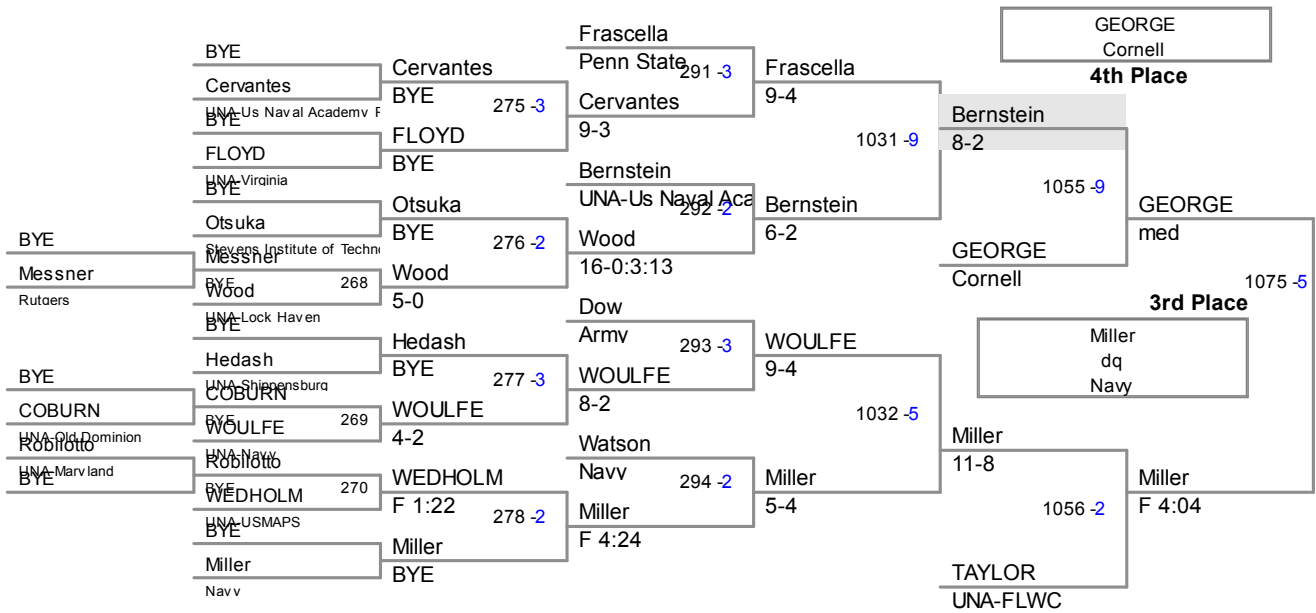

2014 Shorty Hitchcock  
College (on Mat 4)

**125 Lbs**

**133 Lbs**

141 Lbs

**149 Lbs**

**149 Lbs**

**157 Lbs**

**157 Lbs**

**174 Lbs**

**184 Lbs**

**197 Lbs**

**285 Lbs**