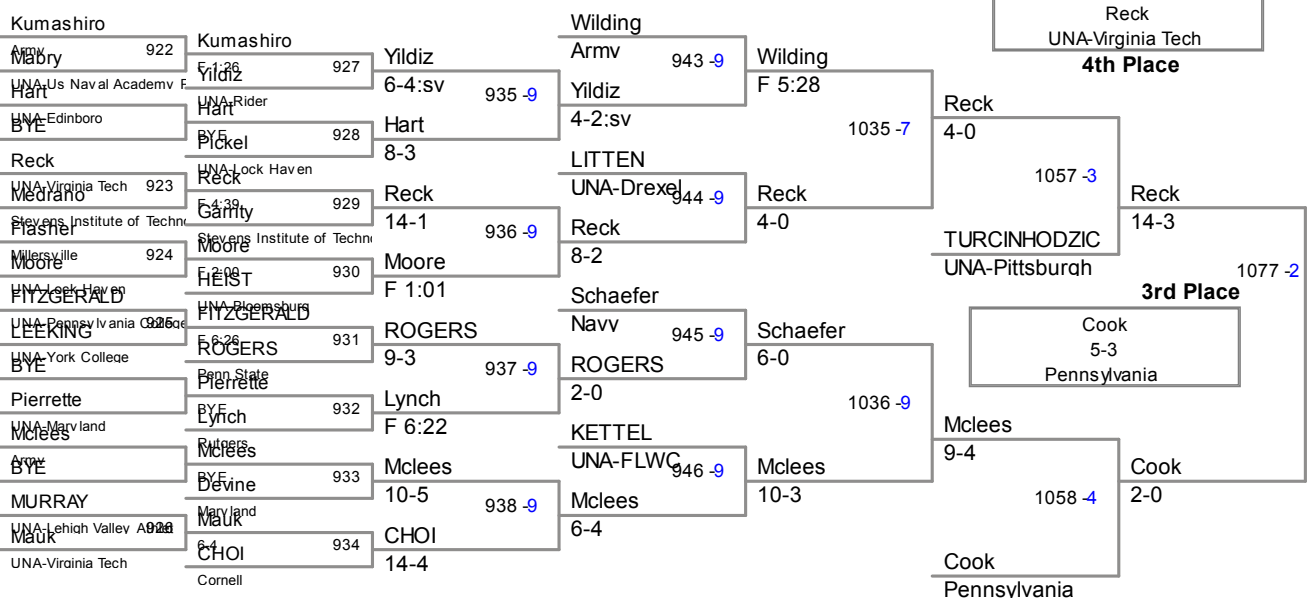

2014 Shorty Hitchcock  
College (on Mat 4)

**125 Lbs**

**133 Lbs**

141 Lbs

**149 Lbs**

**149 Lbs**

**157 Lbs**

**157 Lbs**

**174 Lbs**

**184 Lbs**

**197 Lbs**

**285 Lbs**