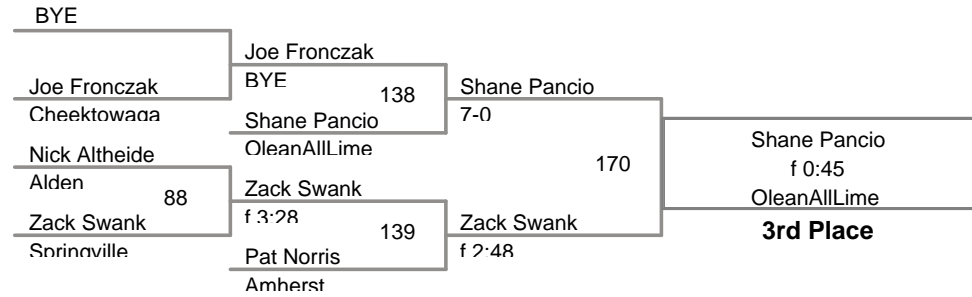

5th Place results:

99 Lbs: Trey Wiedemann, Pioneer **DEC** Courtney Woods, Maryvale **7-0**
 106 Lbs: Grant Fox, OleanAllLime **DEC** Bradon Bitka, Amherst **4-2**
 113 Lbs: Pat Norris, Amherst **MAJOR** Joe Fronczak, Cheektowaga **10-2**
 120 Lbs: Christian Sable, Maryvale **DEC** Scott Havernick, Maryvale **5-1**
 126 Lbs: Troy Smith-Petrella, DunSilverCr **FALL** Nico Tolianio, LewPort **f 1:13**
 132 Lbs: Kyle Jirak, Pioneer **DEC** Blake Aina, Albion **4-3**
 138 Lbs: Ean Slisz, Maryvale **DEC** Bryce Szudzik, Springville **7-4**
 145 Lbs: Kris Riordan, Pioneer **DEC** Dante LaMarti, East Aurora **2-0**
 152 Lbs: Frank Mantell, LewPort **FALL** Andrew Chowanec, Alden **f 3:00**
 160 Lbs: Jacob Hoffman, Pioneer **FOR** Dillon Grabowski, Alden **forf; 5 match rule**
 170 Lbs: Ed Wolfe, Albion **DEC** Tyler Sidell, Amherst **9-5**
 182 Lbs: Jordan McLaughlin, OleanAllLime **BYE**
 195 Lbs: Kevin Abel, Amherst **FALL** Malik Burney, OleanAllLime **f 5:00 ***
 220 Lbs: Jon Bondi, LewPort **FALL** Dylan Burkhardt, Albion **f 0:30**
 285 Lbs: Kyle Damon, Amherst **FALL** Pat Garvey, East Aurora **f 1:16**

2014 Class B
2014 Class B Division

99 Lbs

2014 Class B
2014 Class B Division

106 Lbs

2014 Class B
2014 Class B Division

113 Lbs

2014 Class B
2014 Class B Division

120 Lbs