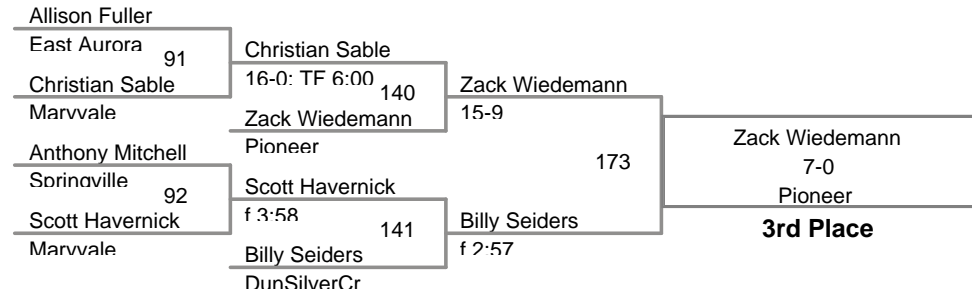

5th Place results:

99 Lbs: Trey Wiedemann, Pioneer **DEC** Courtney Woods, Maryvale **7-0**
 106 Lbs: Grant Fox, OleanAllLime **DEC** Bradon Bitka, Amherst **4-2**
 113 Lbs: Pat Norris, Amherst **MAJOR** Joe Fronczak, Cheektowaga **10-2**
 120 Lbs: Christian Sable, Maryvale **DEC** Scott Havernick, Maryvale **5-1**
 126 Lbs: Troy Smith-Petrella, DunSilverCr **FALL** Nico Tolianio, LewPort **f 1:13**
 132 Lbs: Kyle Jirak, Pioneer **DEC** Blake Aina, Albion **4-3**
 138 Lbs: Ean Slisz, Maryvale **DEC** Bryce Szudzik, Springville **7-4**
 145 Lbs: Kris Riordan, Pioneer **DEC** Dante LaMarti, East Aurora **2-0**
 152 Lbs: Frank Mantell, LewPort **FALL** Andrew Chowanec, Alden **f 3:00**
 160 Lbs: Jacob Hoffman, Pioneer **FOR** Dillon Grabowski, Alden **forf; 5 match rule**
 170 Lbs: Ed Wolfe, Albion **DEC** Tyler Sidell, Amherst **9-5**
 182 Lbs: Jordan McLaughlin, OleanAllLime **BYE**
 195 Lbs: Kevin Abel, Amherst **FALL** Malik Burney, OleanAllLime **f 5:00 ***
 220 Lbs: Jon Bondi, LewPort **FALL** Dylan Burkhardt, Albion **f 0:30**
 285 Lbs: Kyle Damon, Amherst **FALL** Pat Garvey, East Aurora **f 1:16**

2014 Class B
2014 Class B Division

99 Lbs

2014 Class B
2014 Class B Division

106 Lbs

2014 Class B
2014 Class B Division

113 Lbs

2014 Class B
2014 Class B Division

120 Lbs