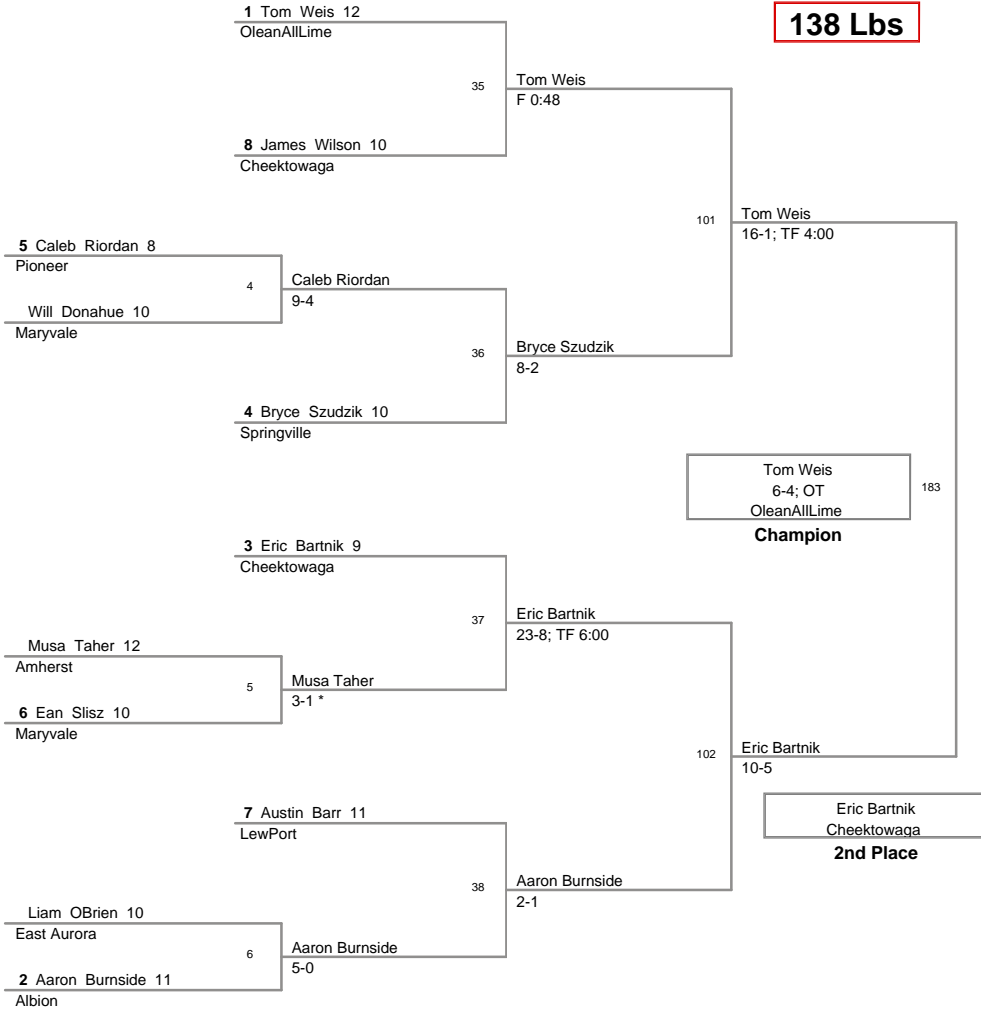

5th Place results:

99 Lbs: Trey Wiedemann, Pioneer **DEC** Courtney Woods, Maryvale **7-0**
 106 Lbs: Grant Fox, OleanAllLime **DEC** Bradon Bitka, Amherst **4-2**
 113 Lbs: Pat Norris, Amherst **MAJOR** Joe Fronczak, Cheektowaga **10-2**
 120 Lbs: Christian Sable, Maryvale **DEC** Scott Havernick, Maryvale **5-1**
 126 Lbs: Troy Smith-Petrella, DunSilverCr **FALL** Nico Tolianio, LewPort **f 1:13**
 132 Lbs: Kyle Jirak, Pioneer **DEC** Blake Aina, Albion **4-3**
 138 Lbs: Ean Slisz, Maryvale **DEC** Bryce Szudzik, Springville **7-4**
 145 Lbs: Kris Riordan, Pioneer **DEC** Dante LaMarti, East Aurora **2-0**
 152 Lbs: Frank Mantell, LewPort **FALL** Andrew Chowanec, Alden **f 3:00**
 160 Lbs: Jacob Hoffman, Pioneer **FOR** Dillon Grabowski, Alden **forf; 5 match rule**
 170 Lbs: Ed Wolfe, Albion **DEC** Tyler Sidell, Amherst **9-5**
 182 Lbs: Jordan McLaughlin, OleanAllLime **BYE**
 195 Lbs: Kevin Abel, Amherst **FALL** Malik Burney, OleanAllLime **f 5:00 ***
 220 Lbs: Jon Bondi, LewPort **FALL** Dylan Burkhardt, Albion **f 0:30**
 285 Lbs: Kyle Damon, Amherst **FALL** Pat Garvey, East Aurora **f 1:16**

2014 Class B
2014 Class B Division

126 Lbs

2014 Class B
2014 Class B Division

132 Lbs

2014 Class B
2014 Class B Division

138 Lbs

2014 Class B
2014 Class B Division

145 Lbs