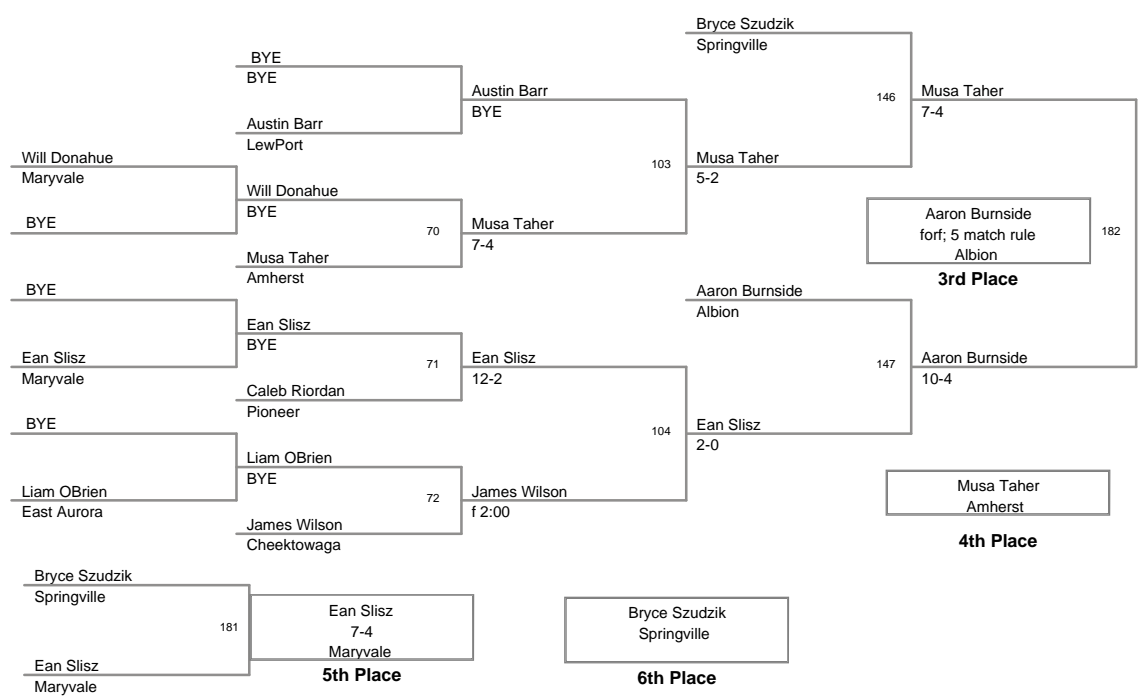

5th Place results:

99 Lbs: Trey Wiedemann, Pioneer **DEC** Courtney Woods, Maryvale **7-0**
 106 Lbs: Grant Fox, OleanAllLime **DEC** Bradon Bitka, Amherst **4-2**
 113 Lbs: Pat Norris, Amherst **MAJOR** Joe Fronczak, Cheektowaga **10-2**
 120 Lbs: Christian Sable, Maryvale **DEC** Scott Havernick, Maryvale **5-1**
 126 Lbs: Troy Smith-Petrella, DunSilverCr **FALL** Nico Tolianio, LewPort **f 1:13**
 132 Lbs: Kyle Jirak, Pioneer **DEC** Blake Aina, Albion **4-3**
 138 Lbs: Ean Slisz, Maryvale **DEC** Bryce Szudzik, Springville **7-4**
 145 Lbs: Kris Riordan, Pioneer **DEC** Dante LaMarti, East Aurora **2-0**
 152 Lbs: Frank Mantell, LewPort **FALL** Andrew Chowanec, Alden **f 3:00**
 160 Lbs: Jacob Hoffman, Pioneer **FOR** Dillon Grabowski, Alden **forf; 5 match rule**
 170 Lbs: Ed Wolfe, Albion **DEC** Tyler Sidell, Amherst **9-5**
 182 Lbs: Jordan McLaughlin, OleanAllLime **BYE**
 195 Lbs: Kevin Abel, Amherst **FALL** Malik Burney, OleanAllLime **f 5:00 ***
 220 Lbs: Jon Bondi, LewPort **FALL** Dylan Burkhardt, Albion **f 0:30**
 285 Lbs: Kyle Damon, Amherst **FALL** Pat Garvey, East Aurora **f 1:16**

2014 Class B
2014 Class B Division

126 Lbs

2014 Class B
2014 Class B Division

132 Lbs

2014 Class B
2014 Class B Division

138 Lbs

2014 Class B
2014 Class B Division

145 Lbs