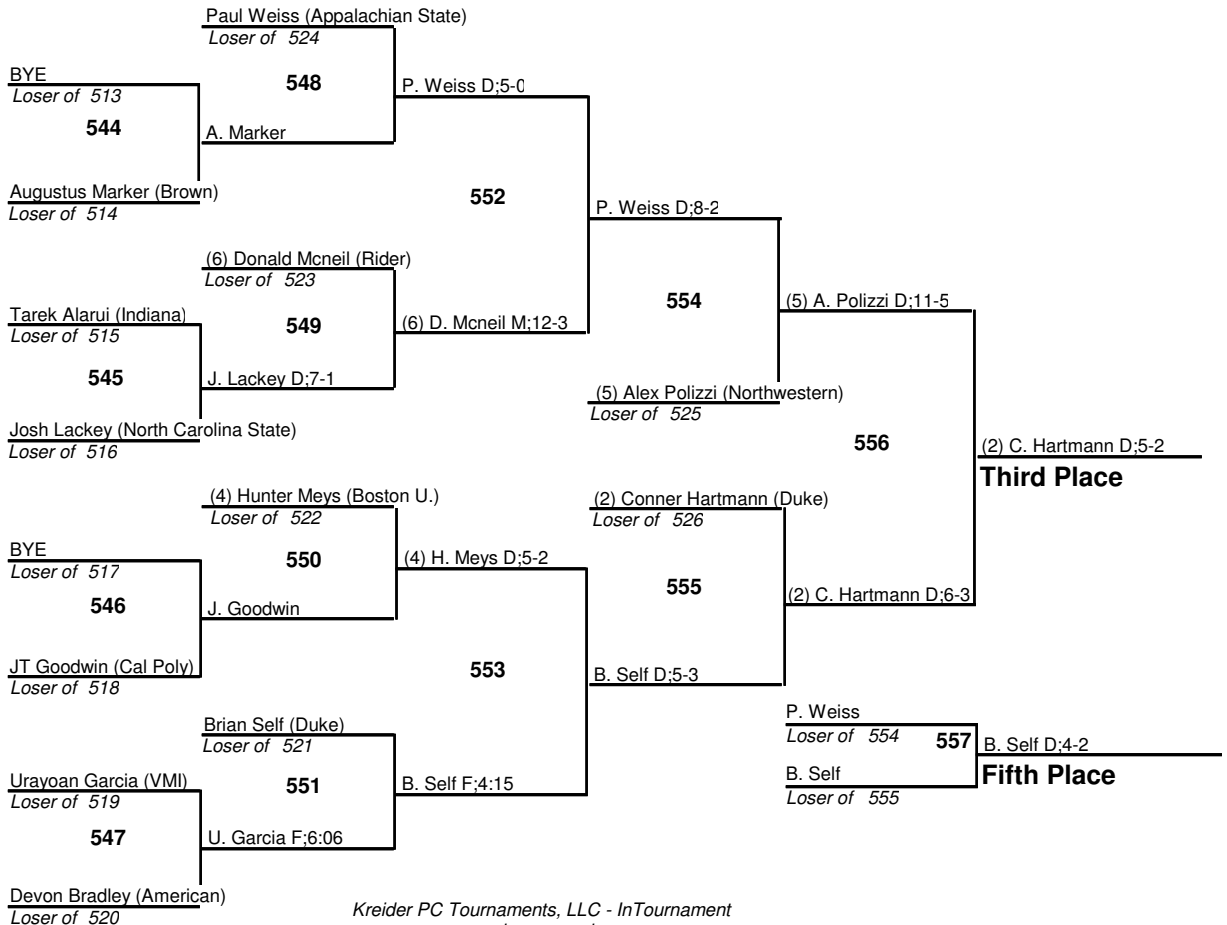

2012 Keystone Classic

197