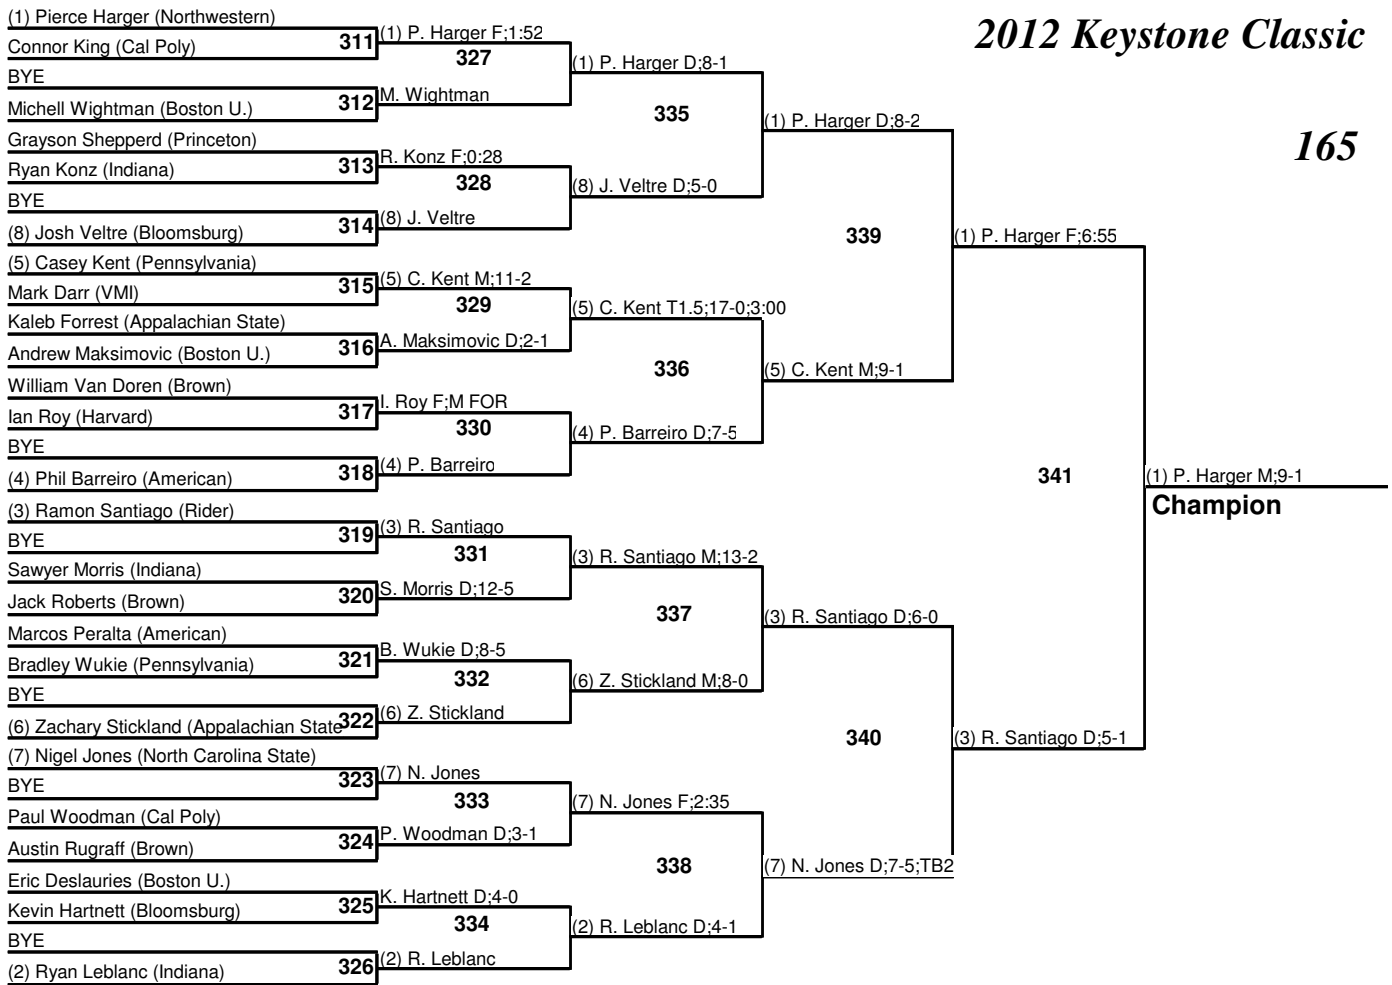

2012 Keystone Classic

165