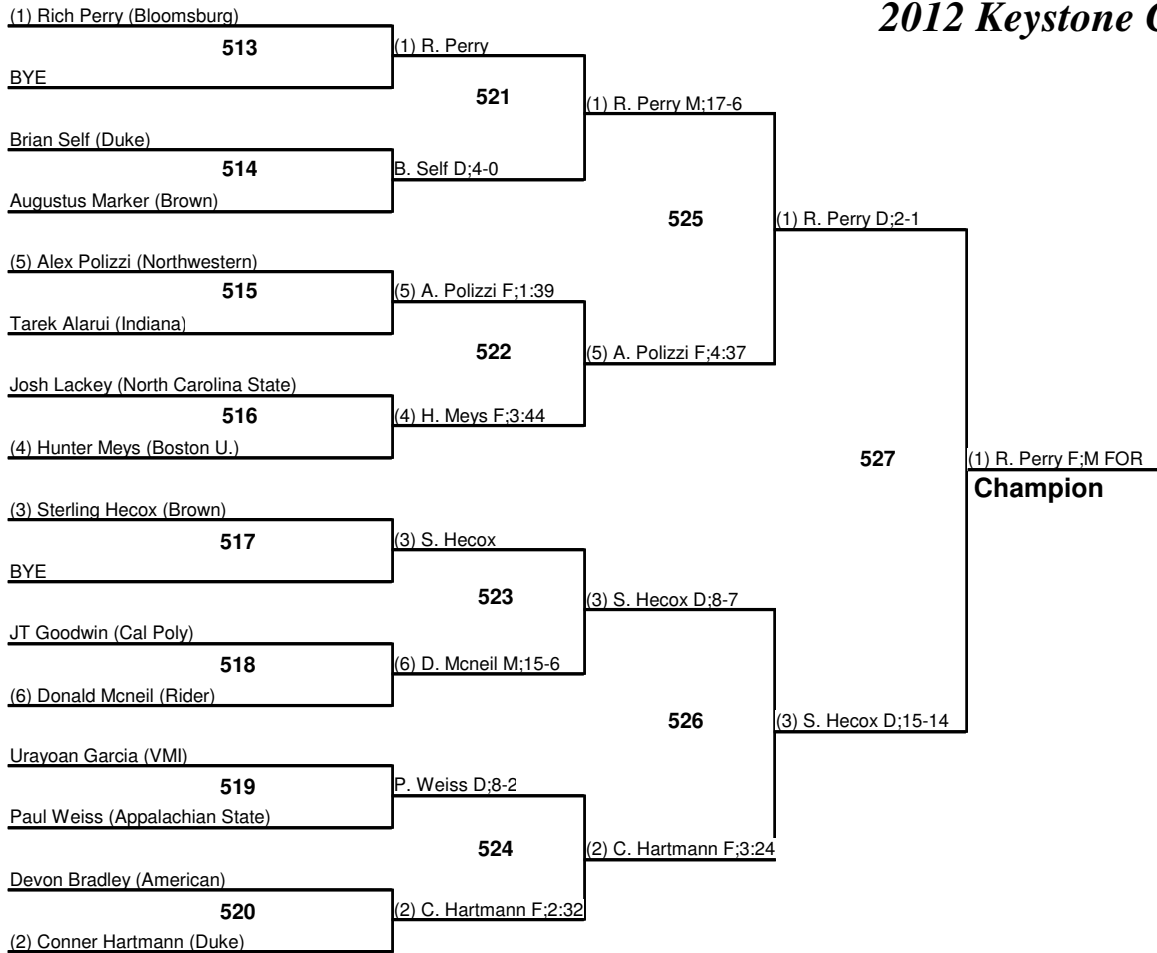

2012 Keystone Classic

197