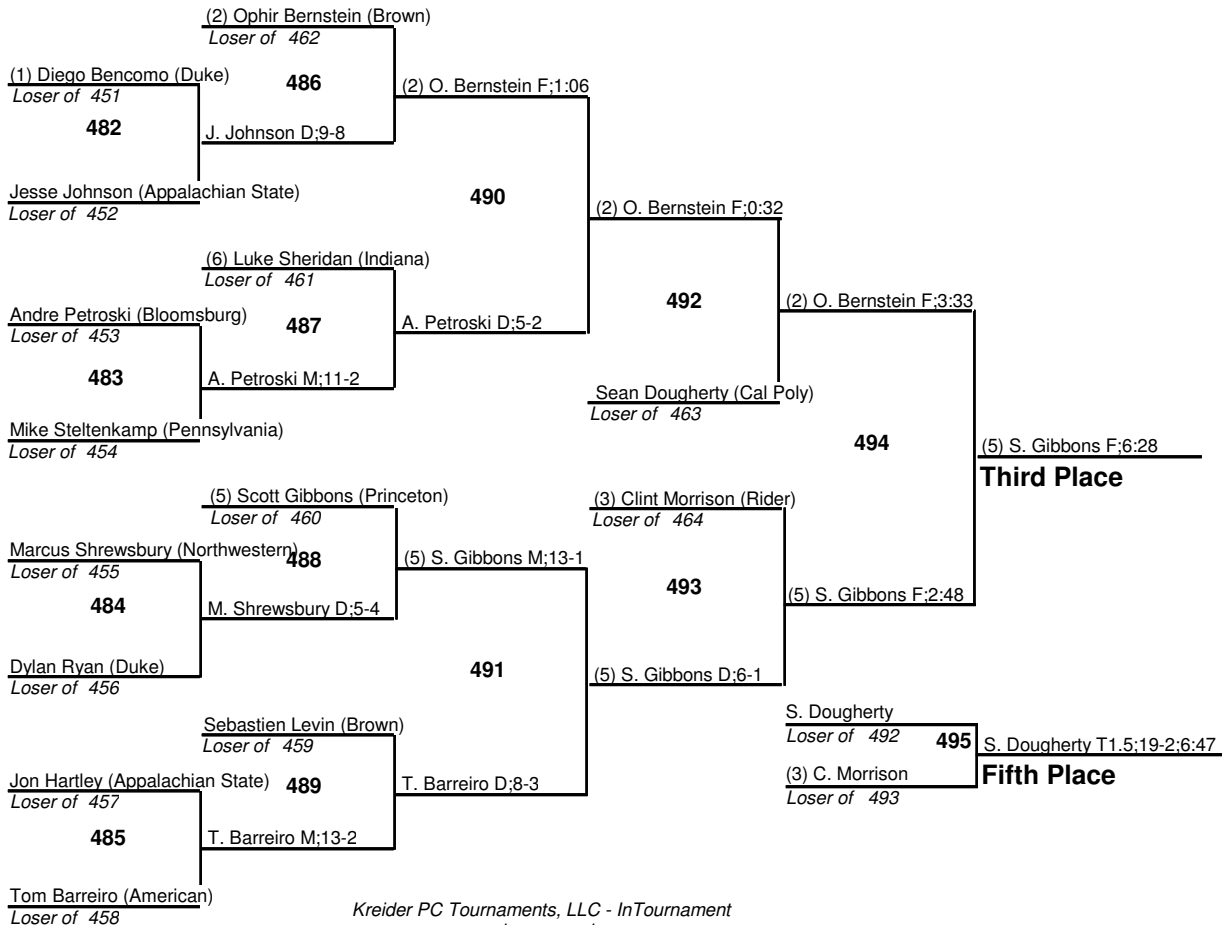

2012 Keystone Classic

184