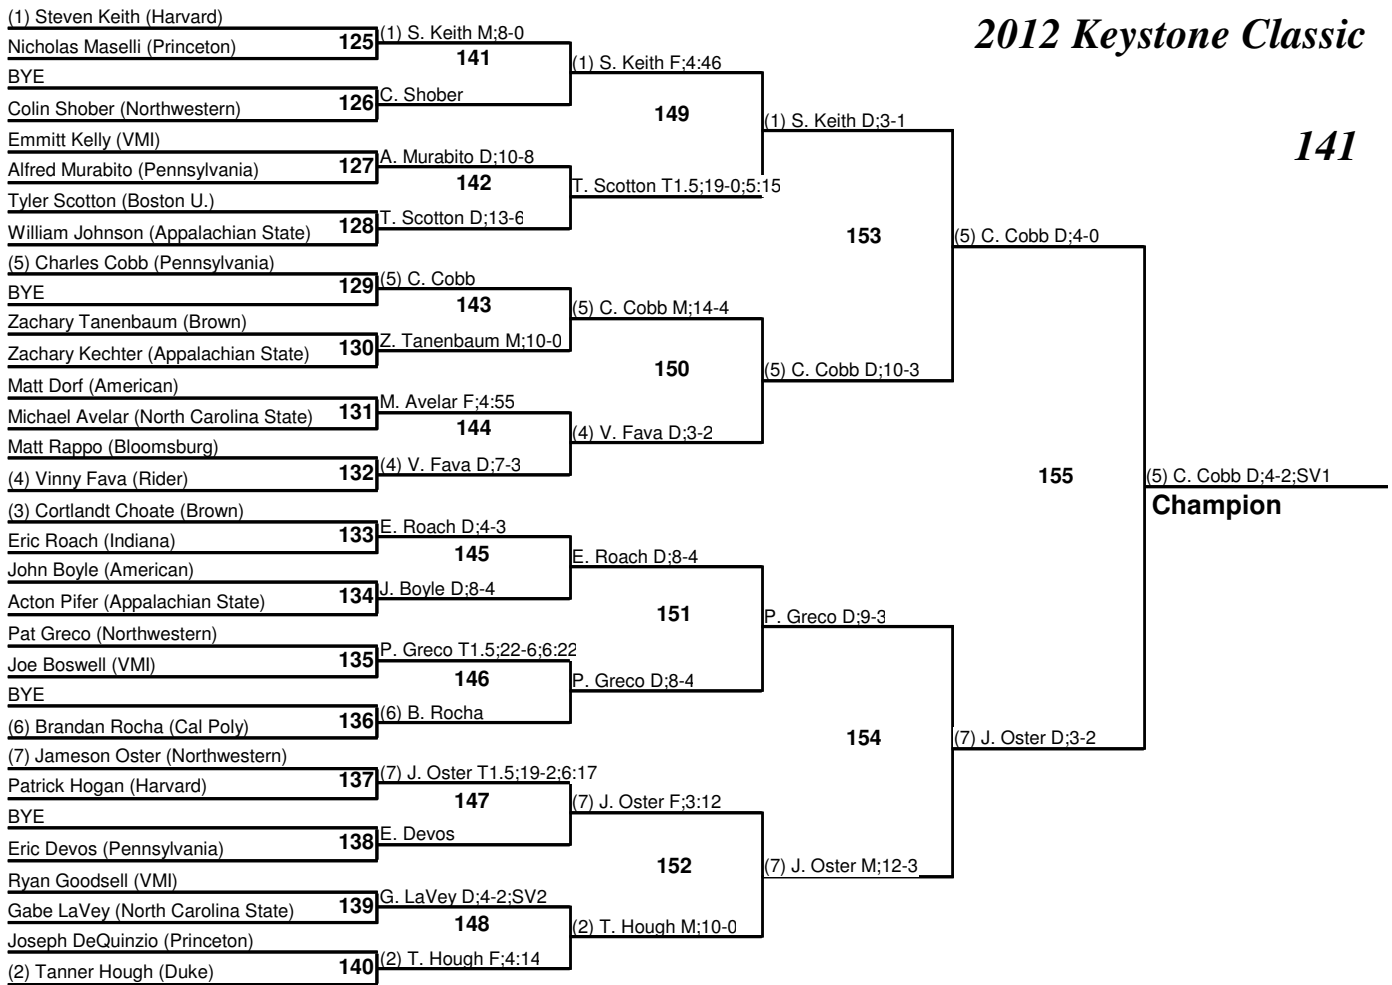

2012 Keystone Classic

141