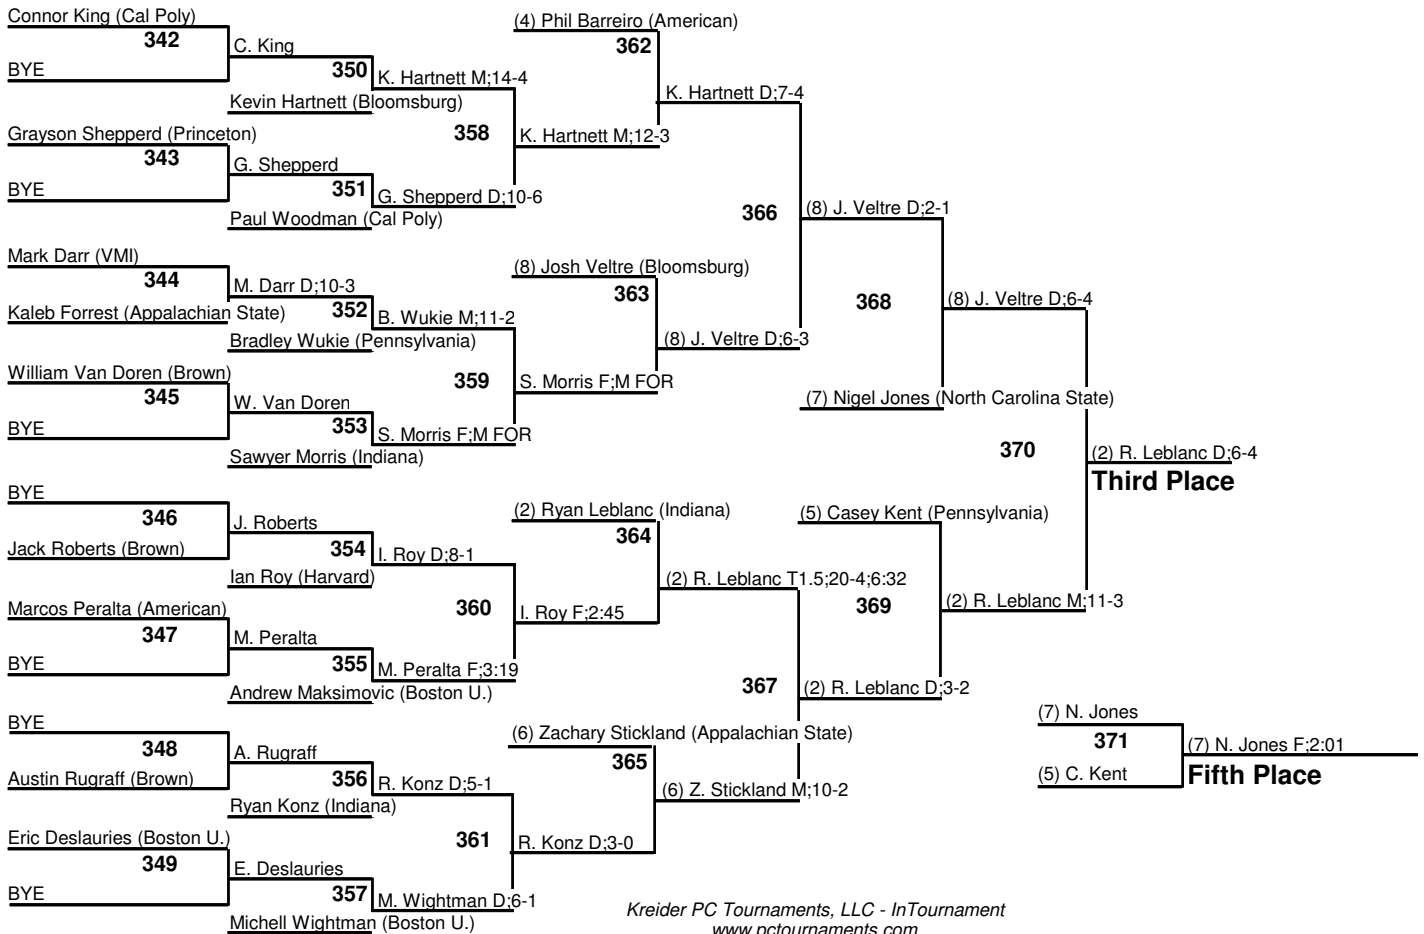

2012 Keystone Classic

165