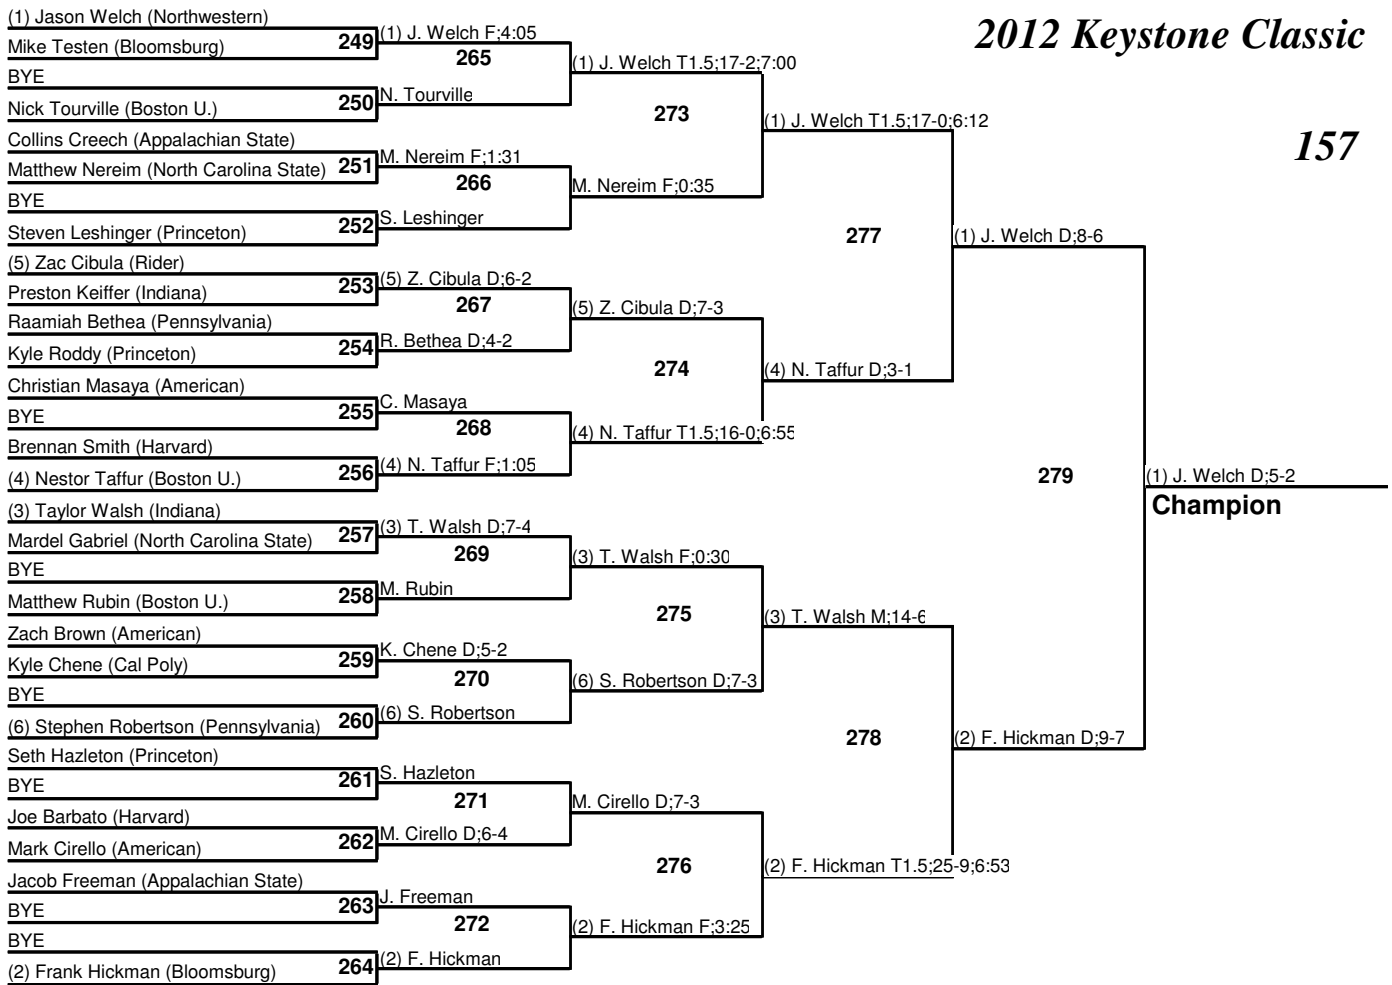

2012 Keystone Classic

157