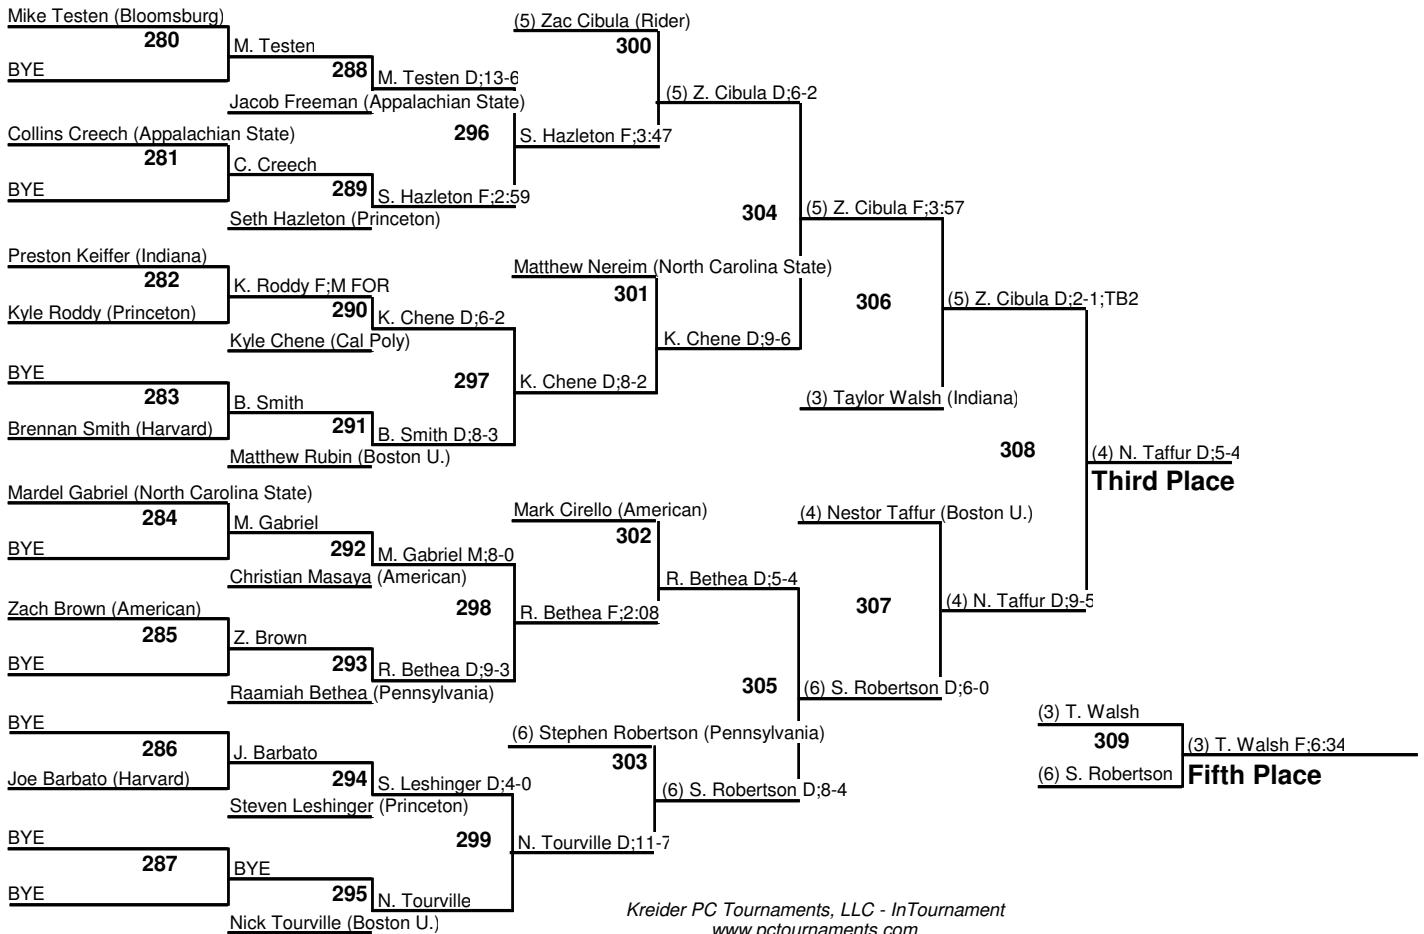

2012 Keystone Classic

157