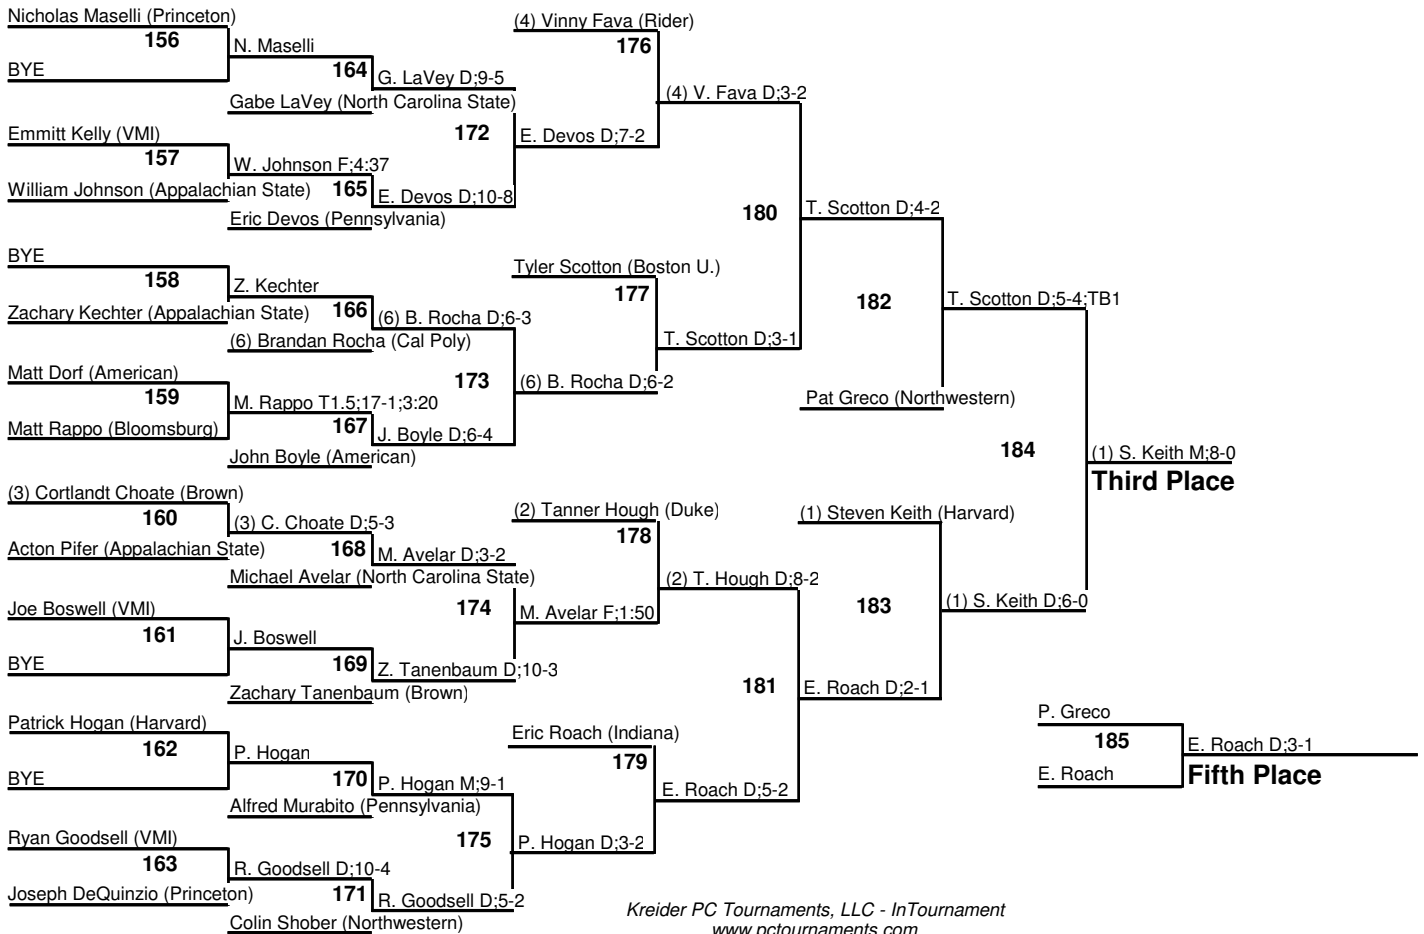

2012 Keystone Classic

141