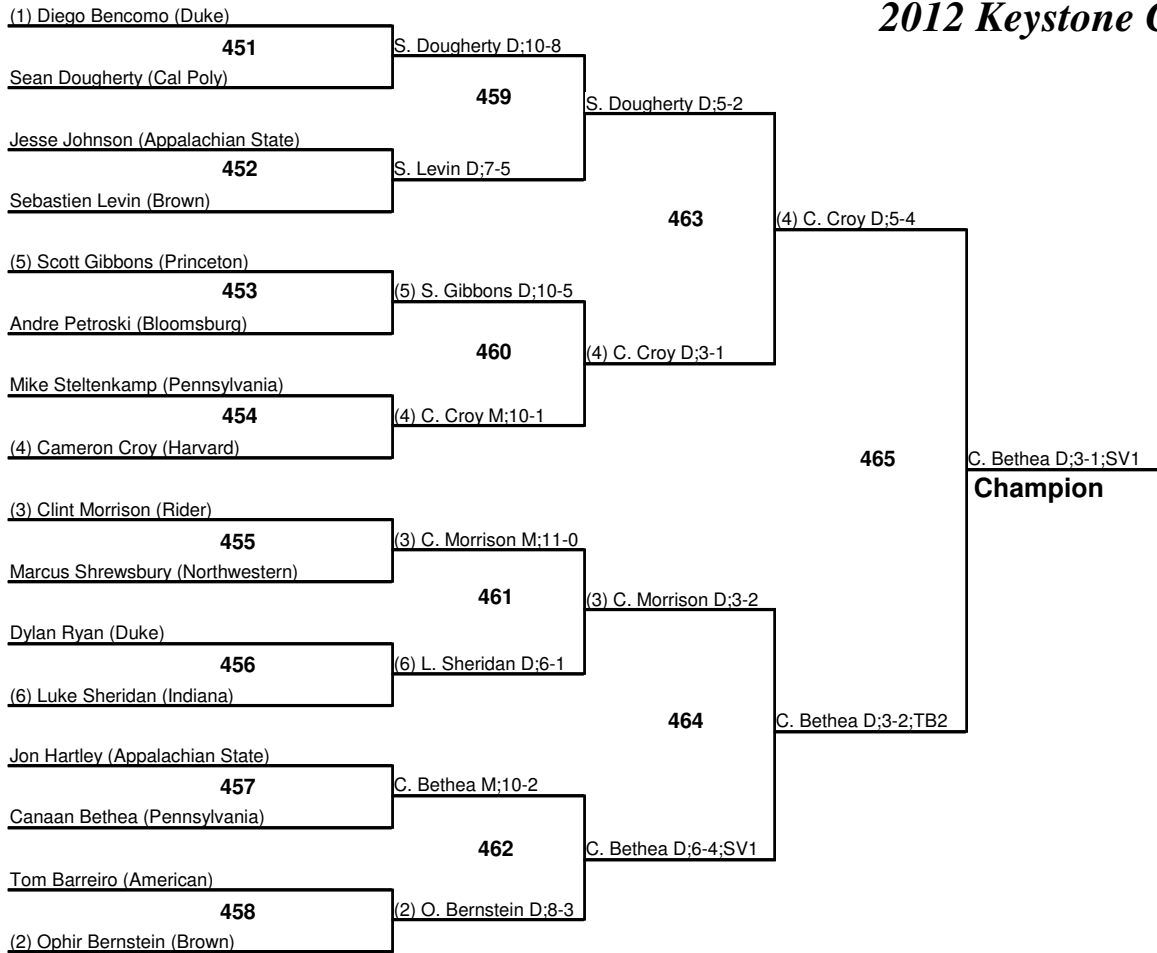

2012 Keystone Classic

184