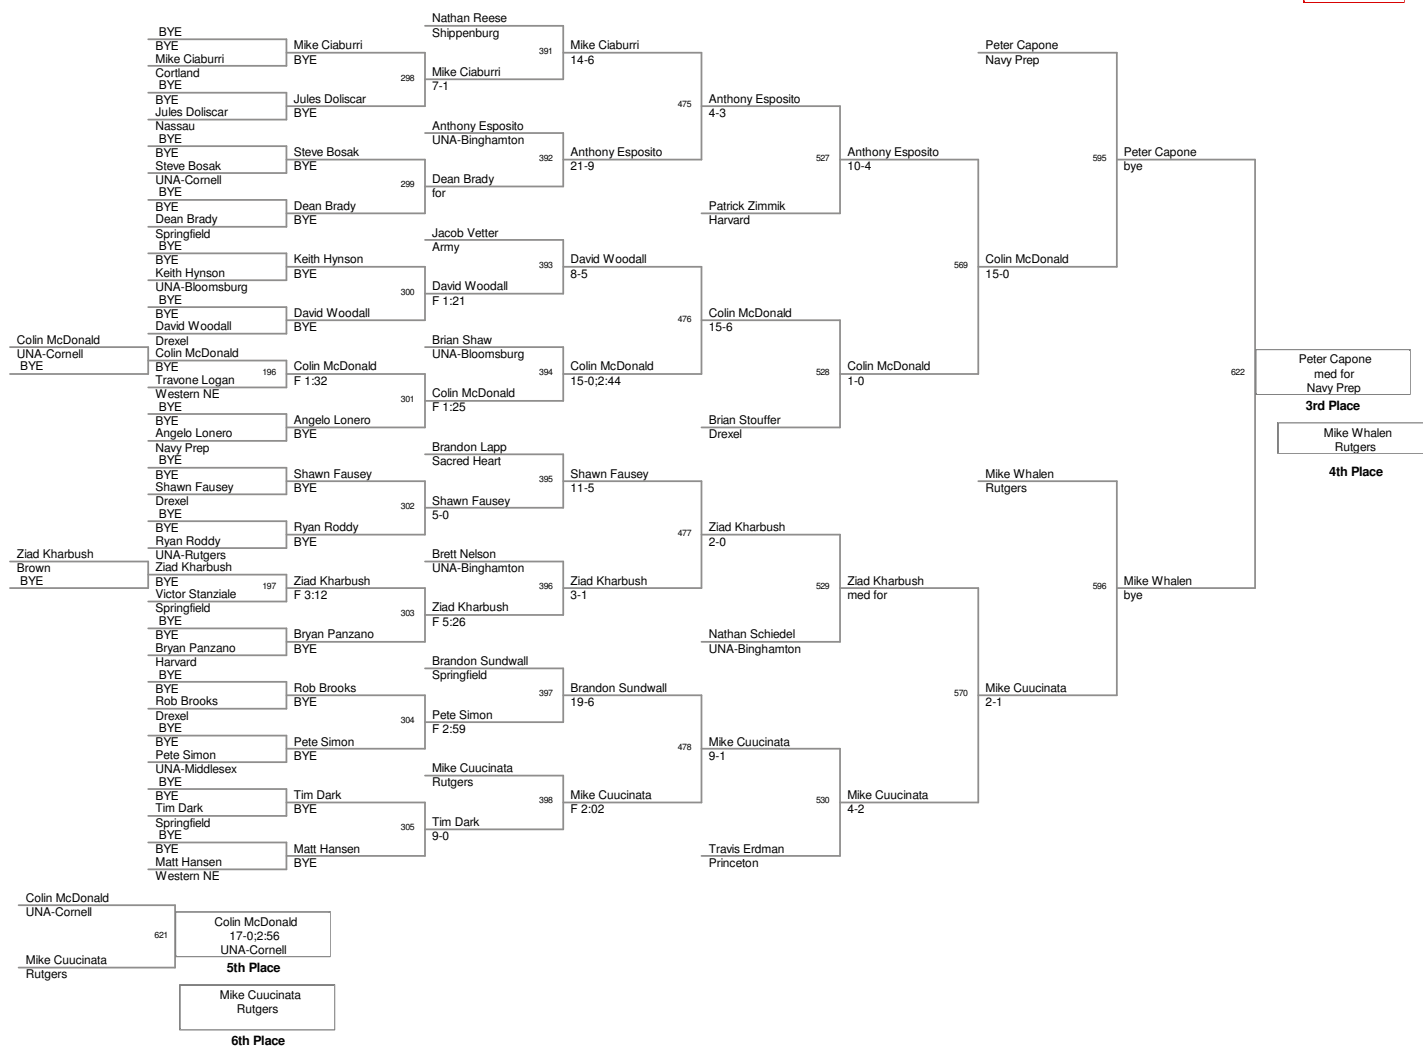

2008_Brute Binghamton
Open Div.

125 Lbs

2008_Brute Binghamton
Open Div.

133 Lbs

2008_Brute Binghamton
Open Div.

165 Lbs

2008_Brute Binghamton
Open Div.

184 Lbs

2008_Brute Binghamton
Open Div.

197 Lbs

285 Lbs