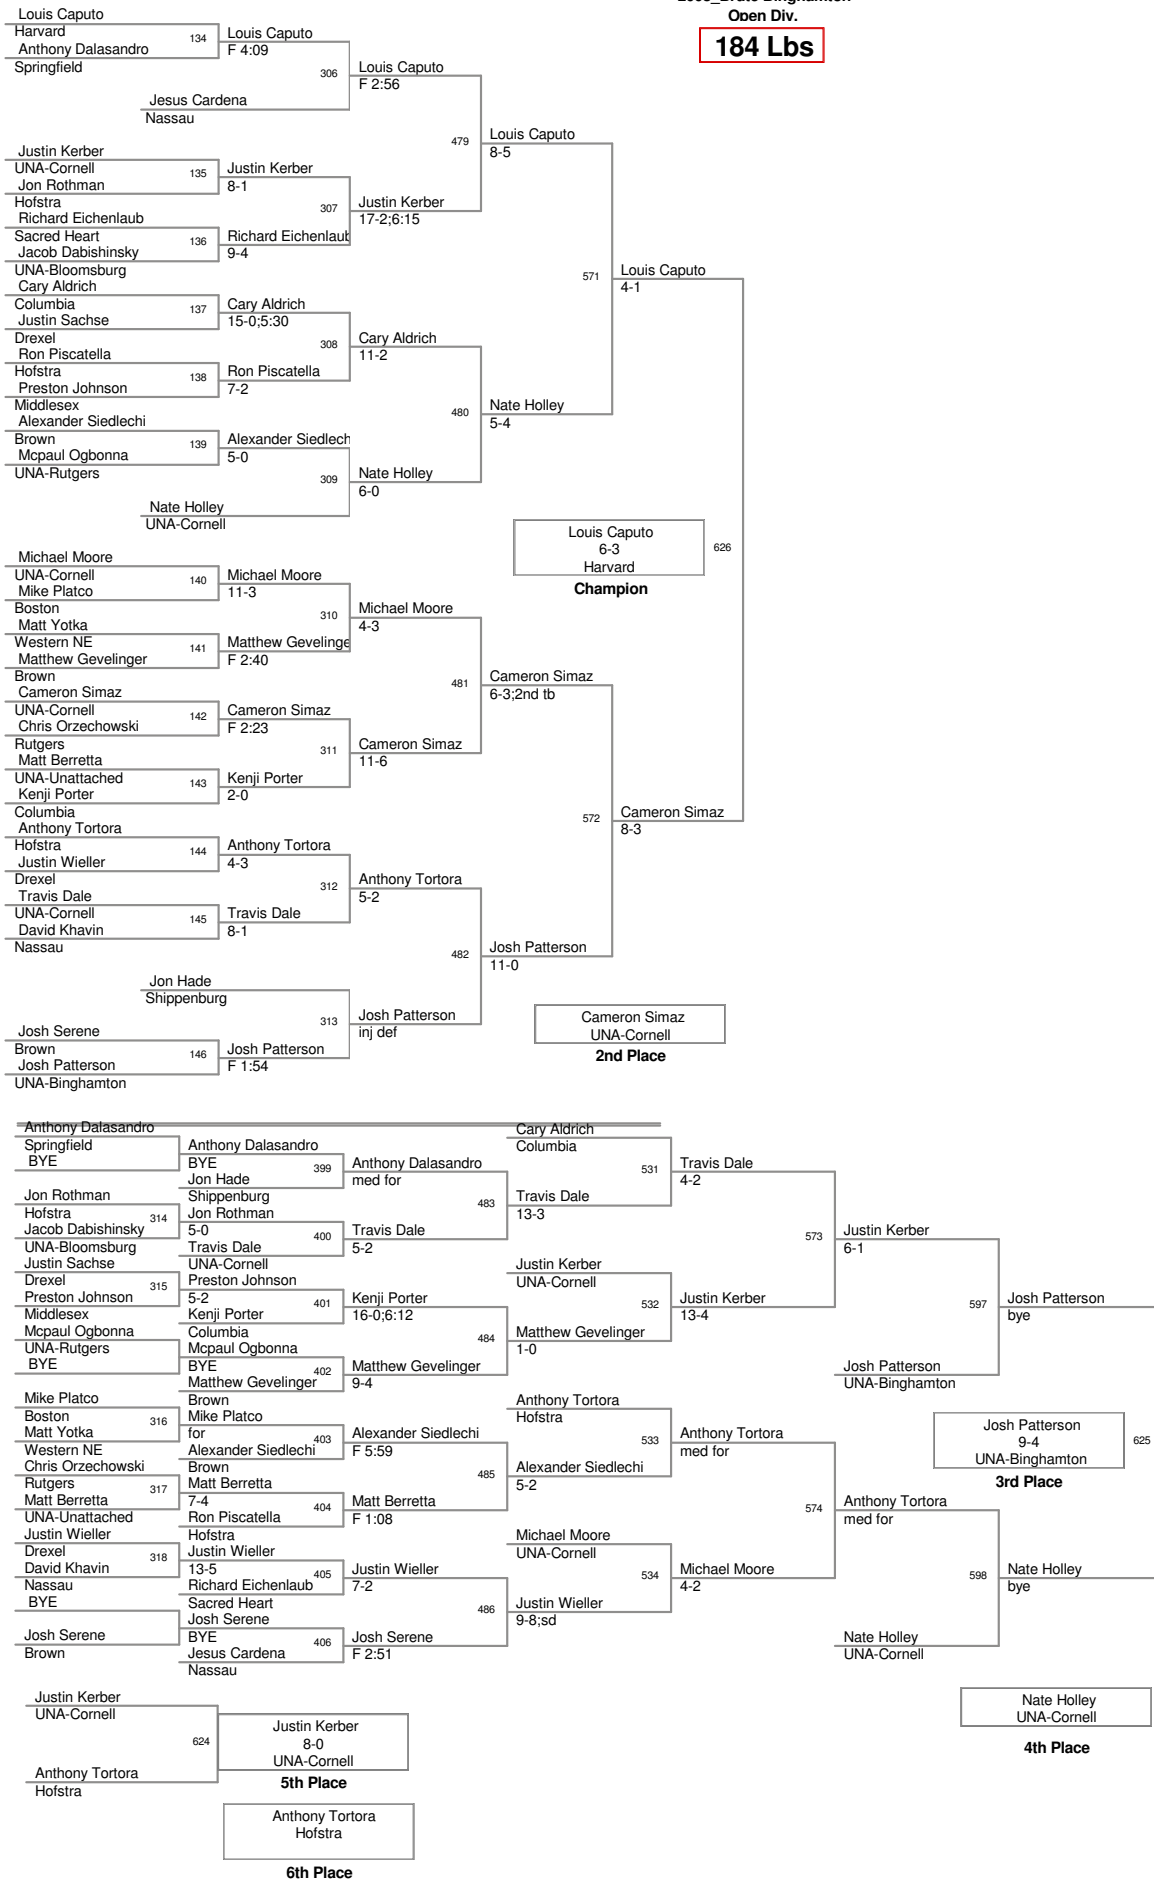

2008_Brute Binghamton
Open Div.

125 Lbs

2008_Brute Binghamton
Open Div.

133 Lbs

2008_Brute Binghamton
Open Div.

165 Lbs

2008_Brute Binghamton
Open Div.

184 Lbs

2008_Brute Binghamton
Open Div.

197 Lbs

285 Lbs