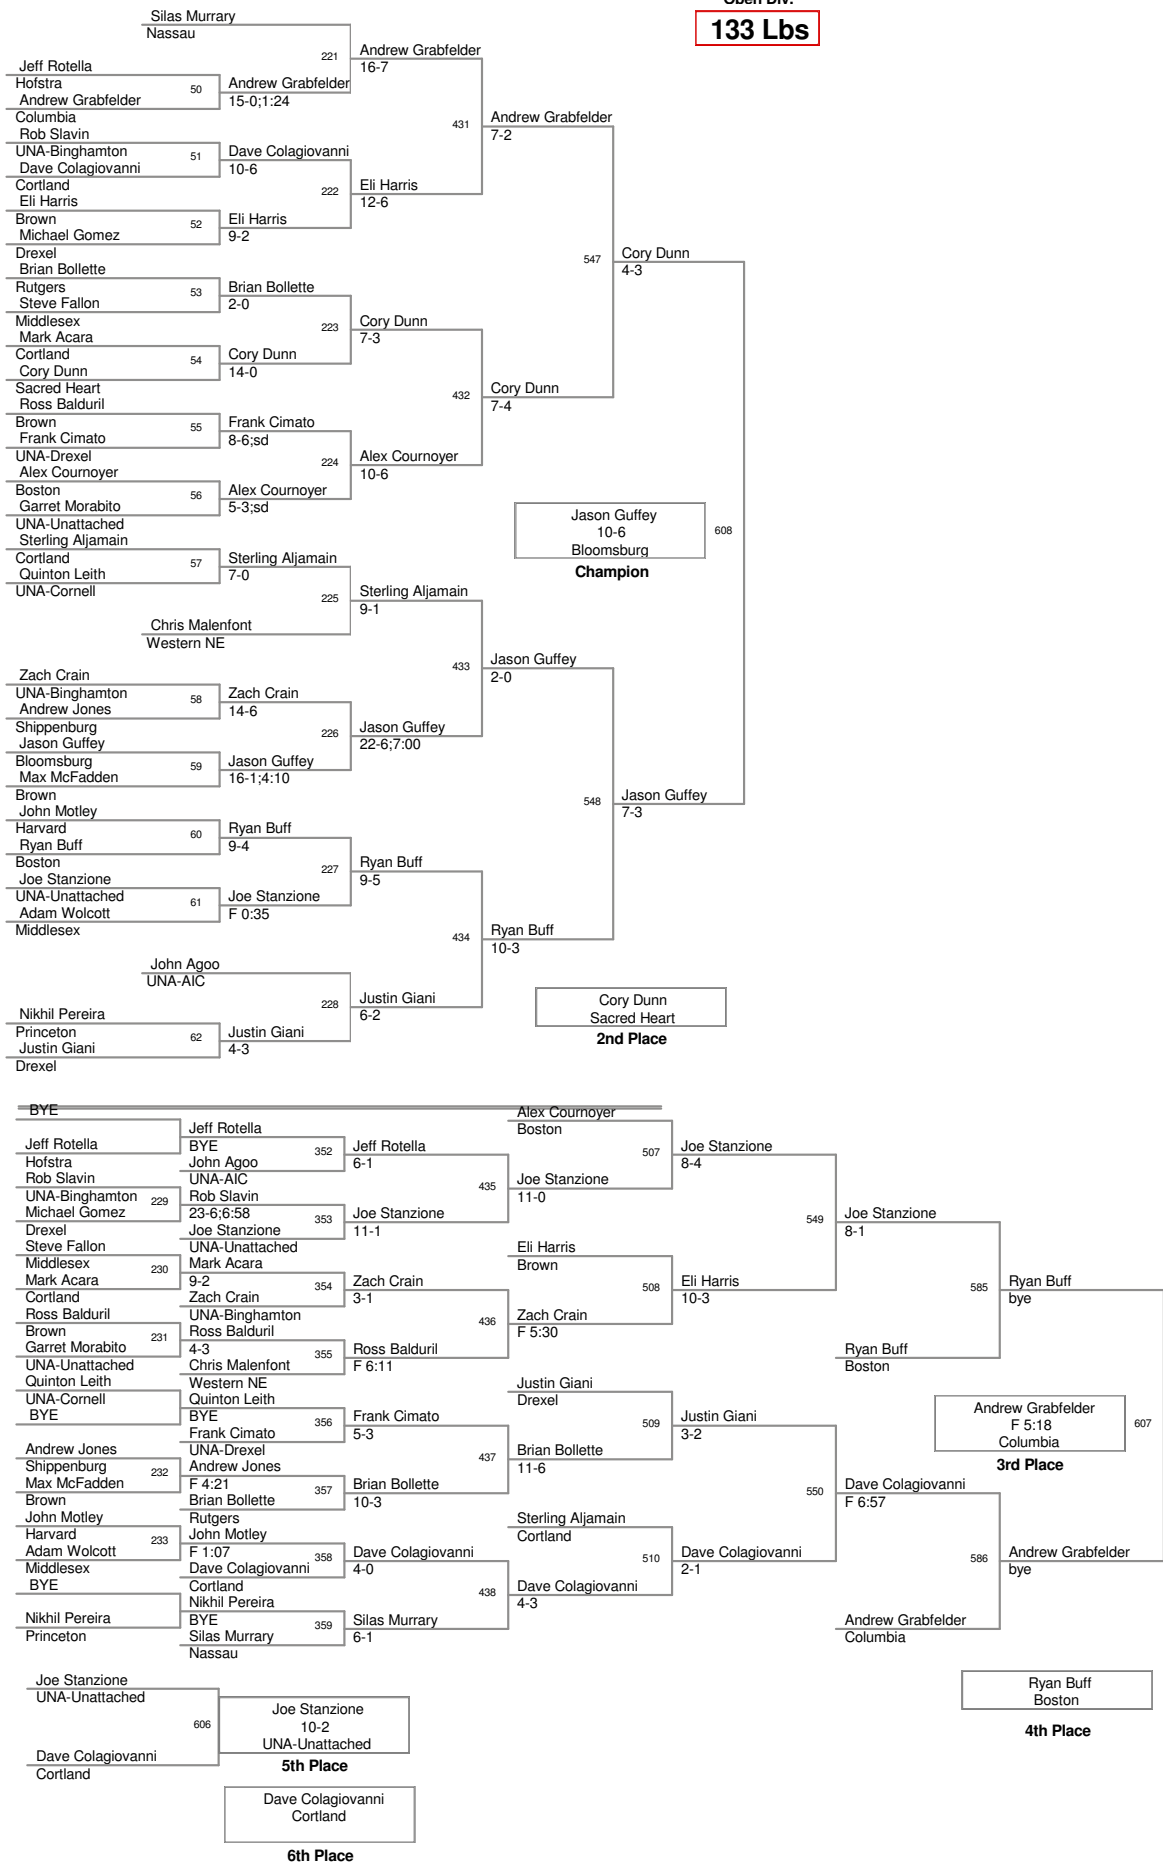

2008_Brute Binghamton
Open Div.

125 Lbs

2008_Brute Binghamton
Open Div.

133 Lbs

2008_Brute Binghamton
Open Div.

165 Lbs

2008_Brute Binghamton
Open Div.

184 Lbs

2008_Brute Binghamton
Open Div.

197 Lbs

285 Lbs