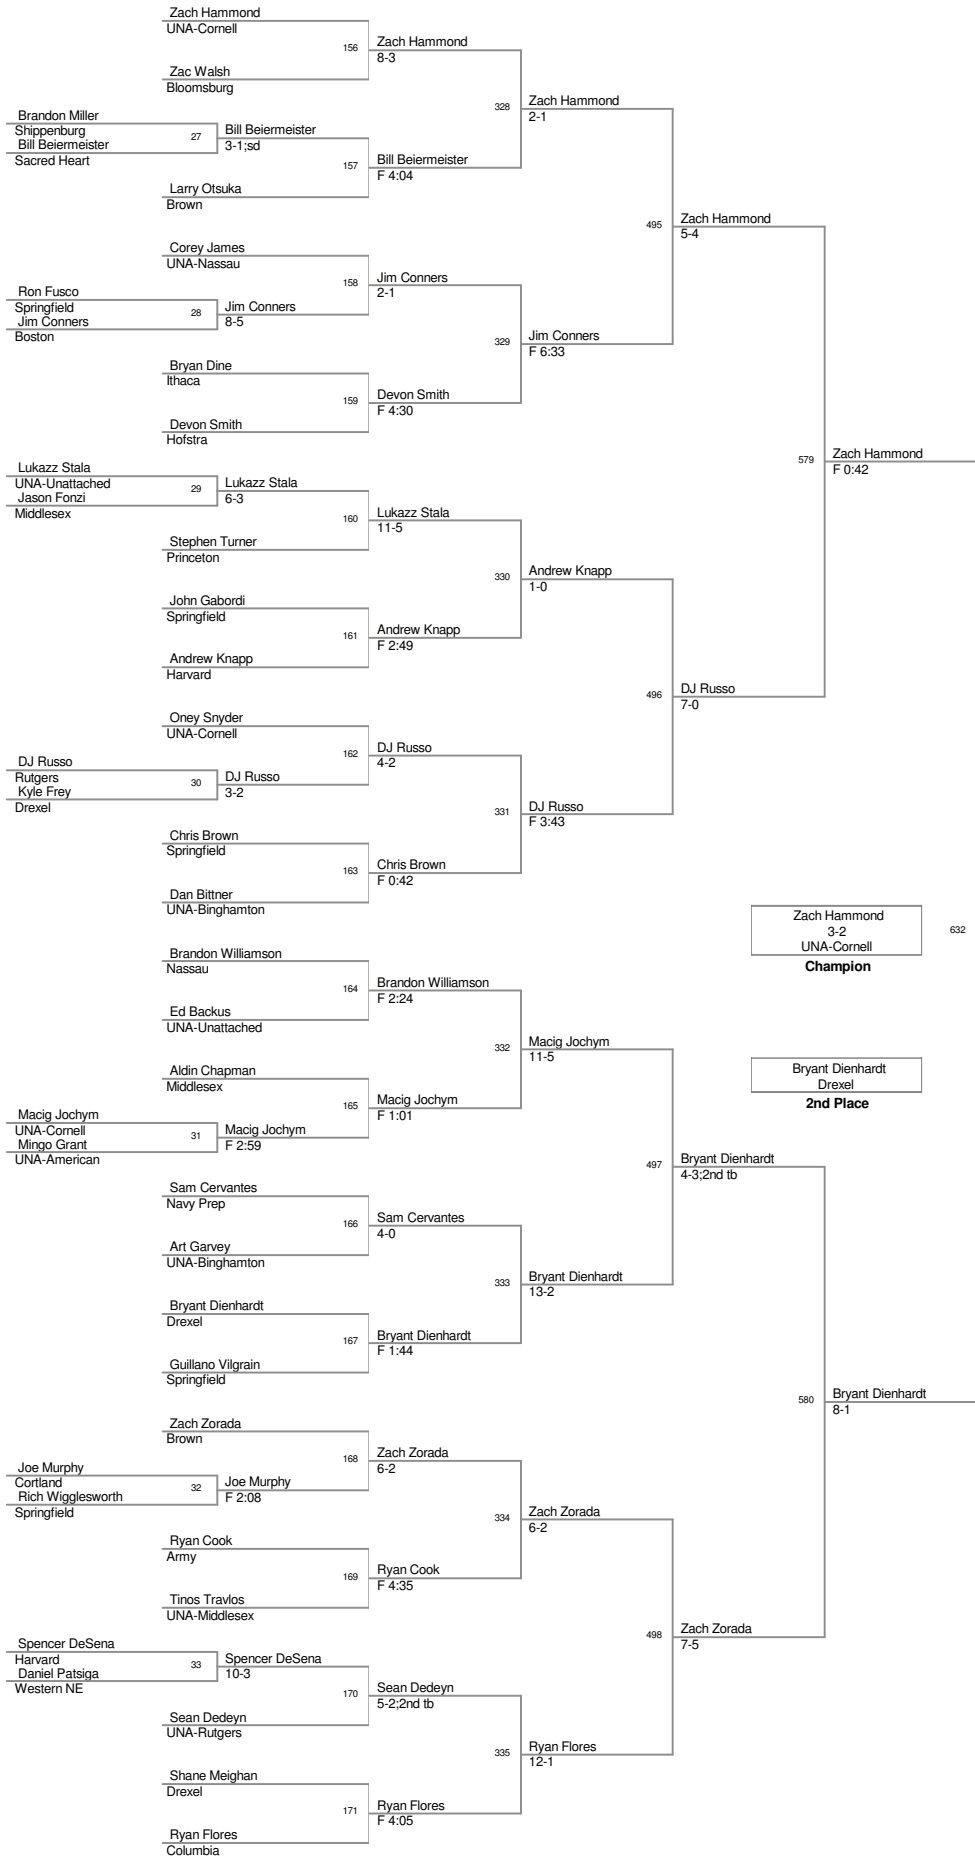

2008_Brute Binghamton
Open Div.

125 Lbs

2008_Brute Binghamton
Open Div.

133 Lbs

2008_Brute Binghamton
Open Div.

165 Lbs

2008_Brute Binghamton
Open Div.

184 Lbs

2008_Brute Binghamton
Open Div.

197 Lbs

285 Lbs