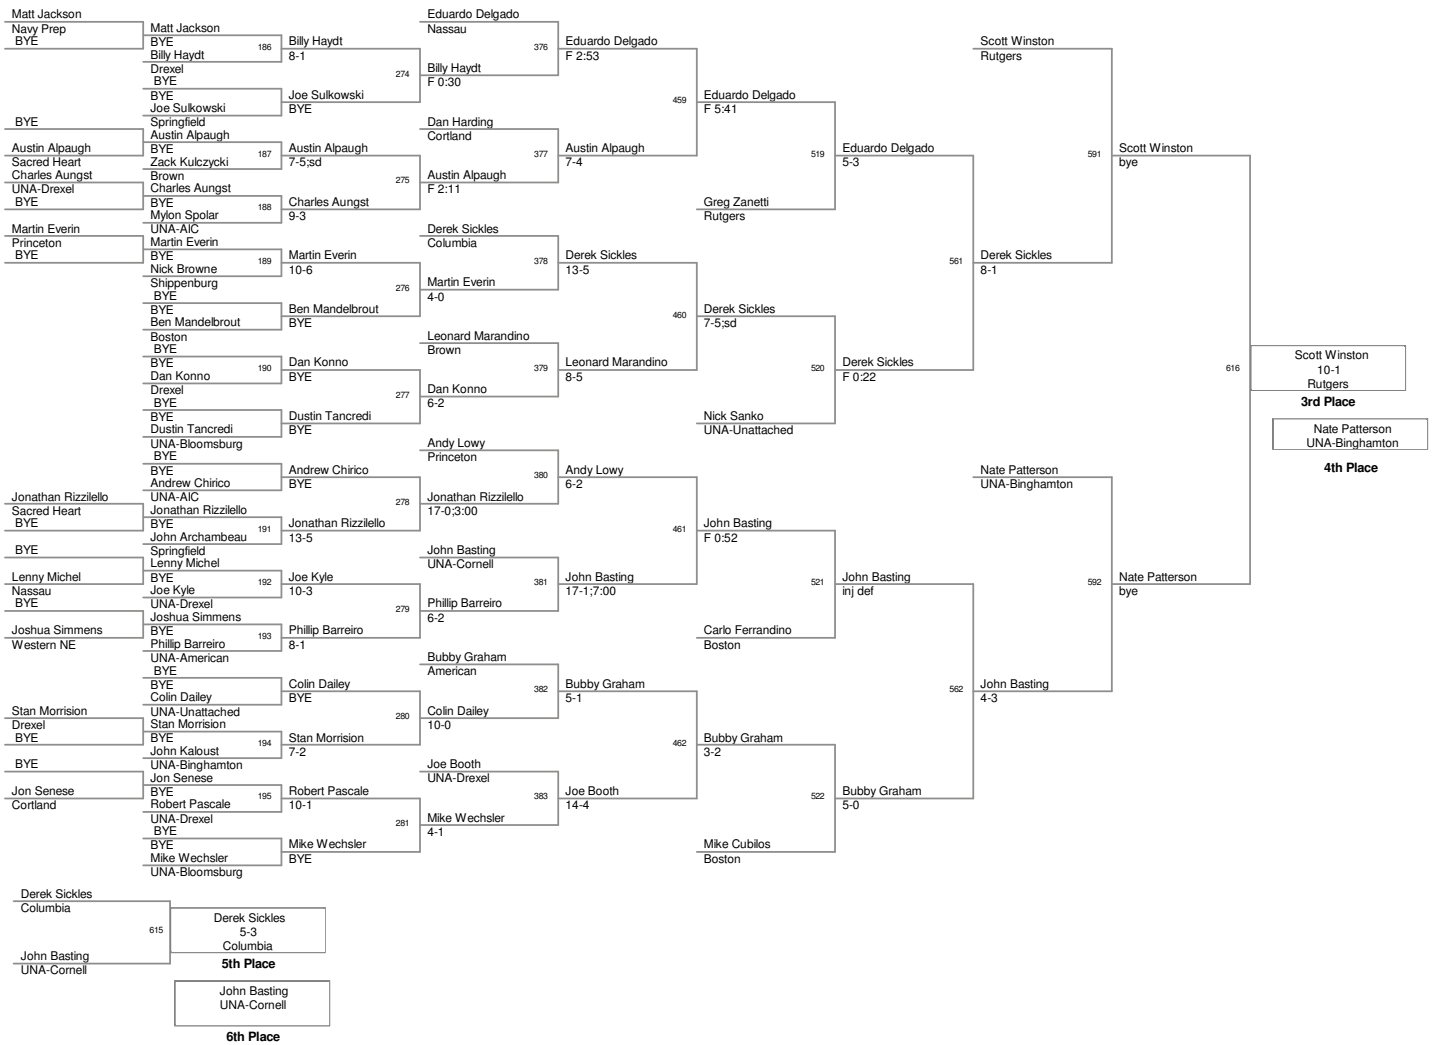

2008_Brute Binghamton
Open Div.

125 Lbs

2008_Brute Binghamton
Open Div.

133 Lbs

2008_Brute Binghamton
Open Div.

165 Lbs

2008_Brute Binghamton
Open Div.

184 Lbs

2008_Brute Binghamton
Open Div.

197 Lbs

285 Lbs