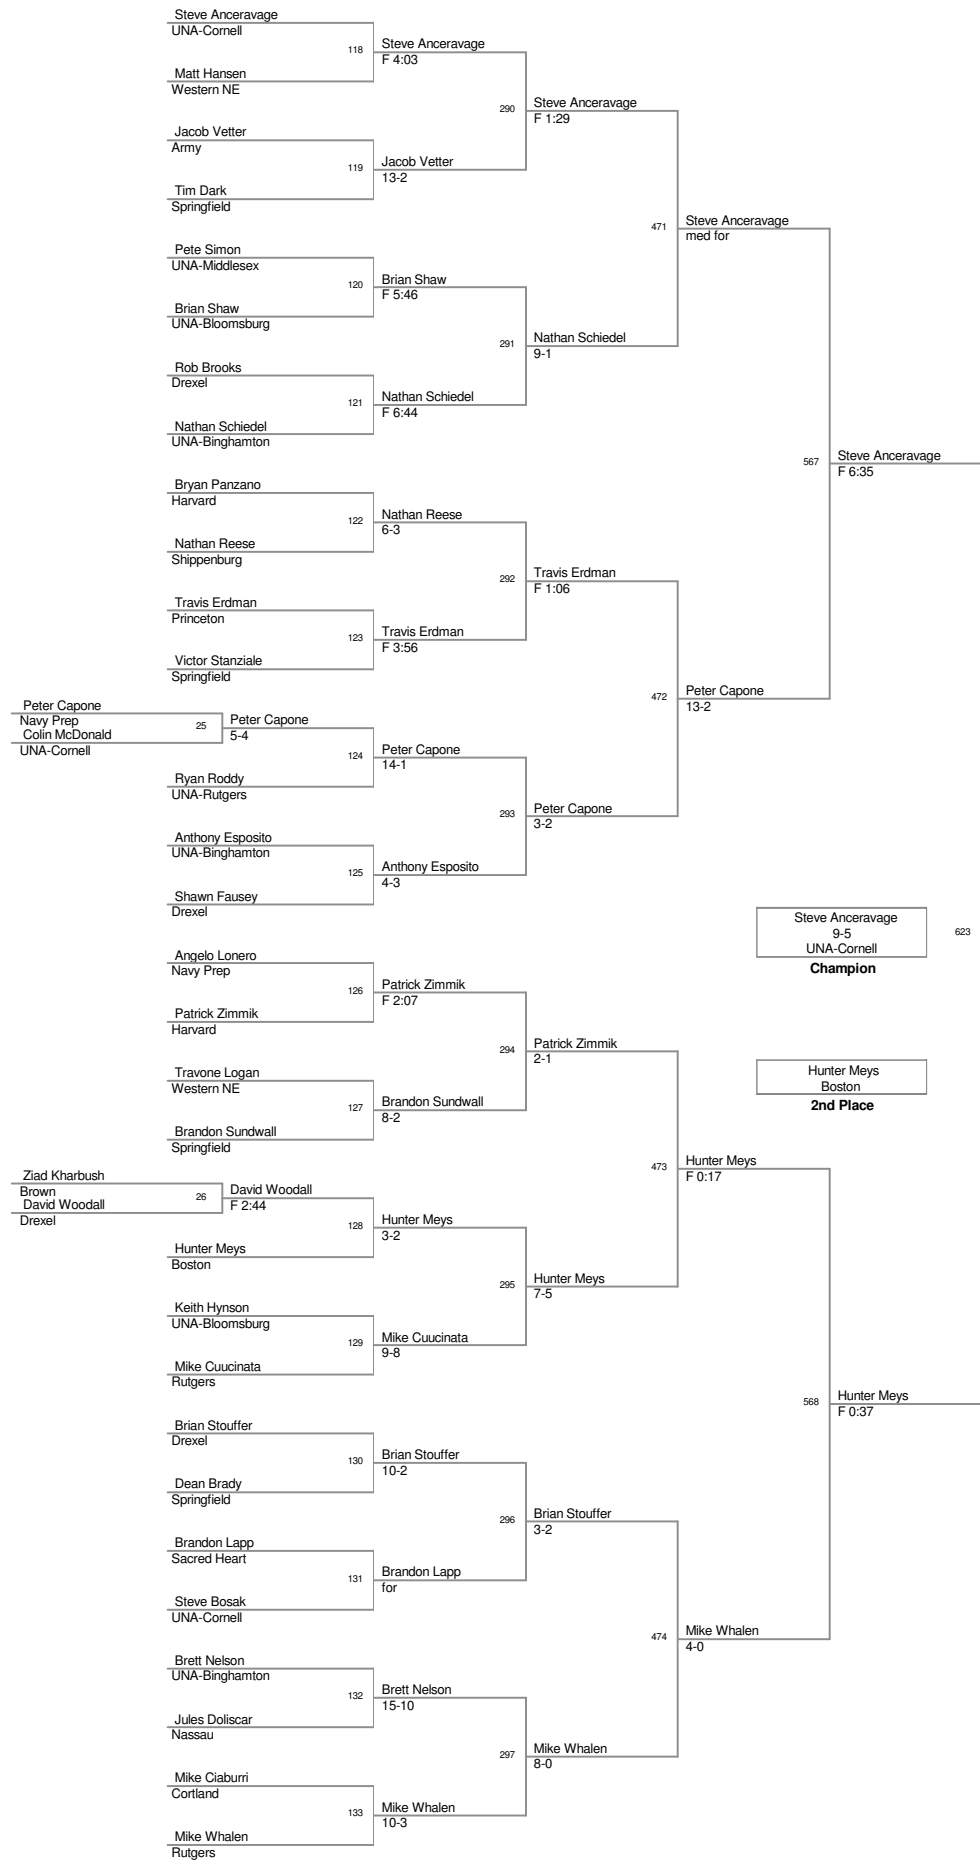

2008_Brute Binghamton
Open Div.

125 Lbs

2008_Brute Binghamton
Open Div.

133 Lbs

2008_Brute Binghamton
Open Div.

165 Lbs

2008_Brute Binghamton
Open Div.

184 Lbs

2008_Brute Binghamton
Open Div.

197 Lbs

285 Lbs