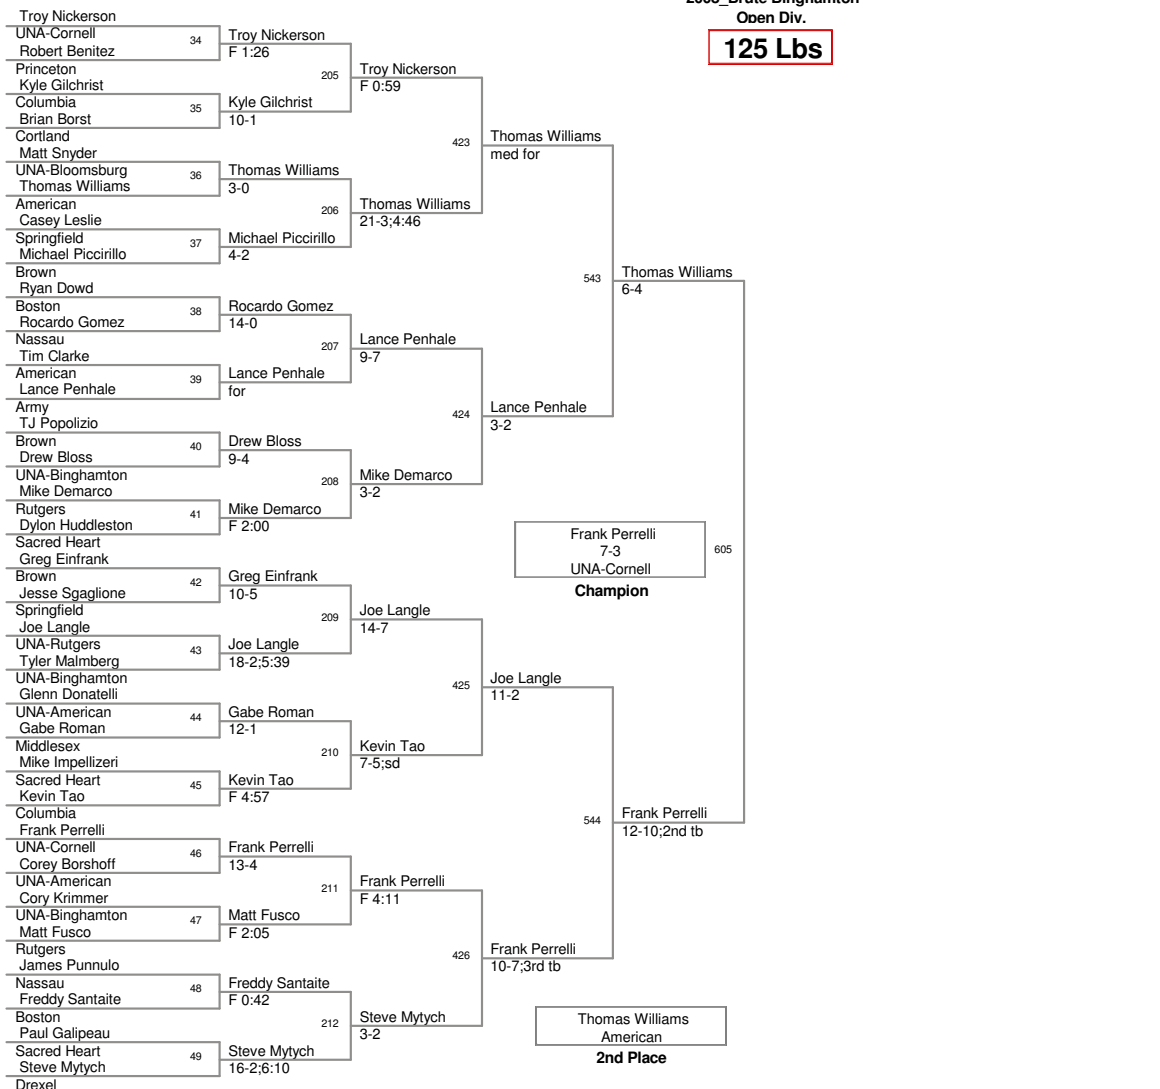

2008_Brute Binghamton
Open Div.

125 Lbs

2008_Brute Binghamton
Open Div.

133 Lbs

2008_Brute Binghamton
Open Div.

165 Lbs

2008_Brute Binghamton
Open Div.

184 Lbs

2008_Brute Binghamton
Open Div.

197 Lbs

285 Lbs