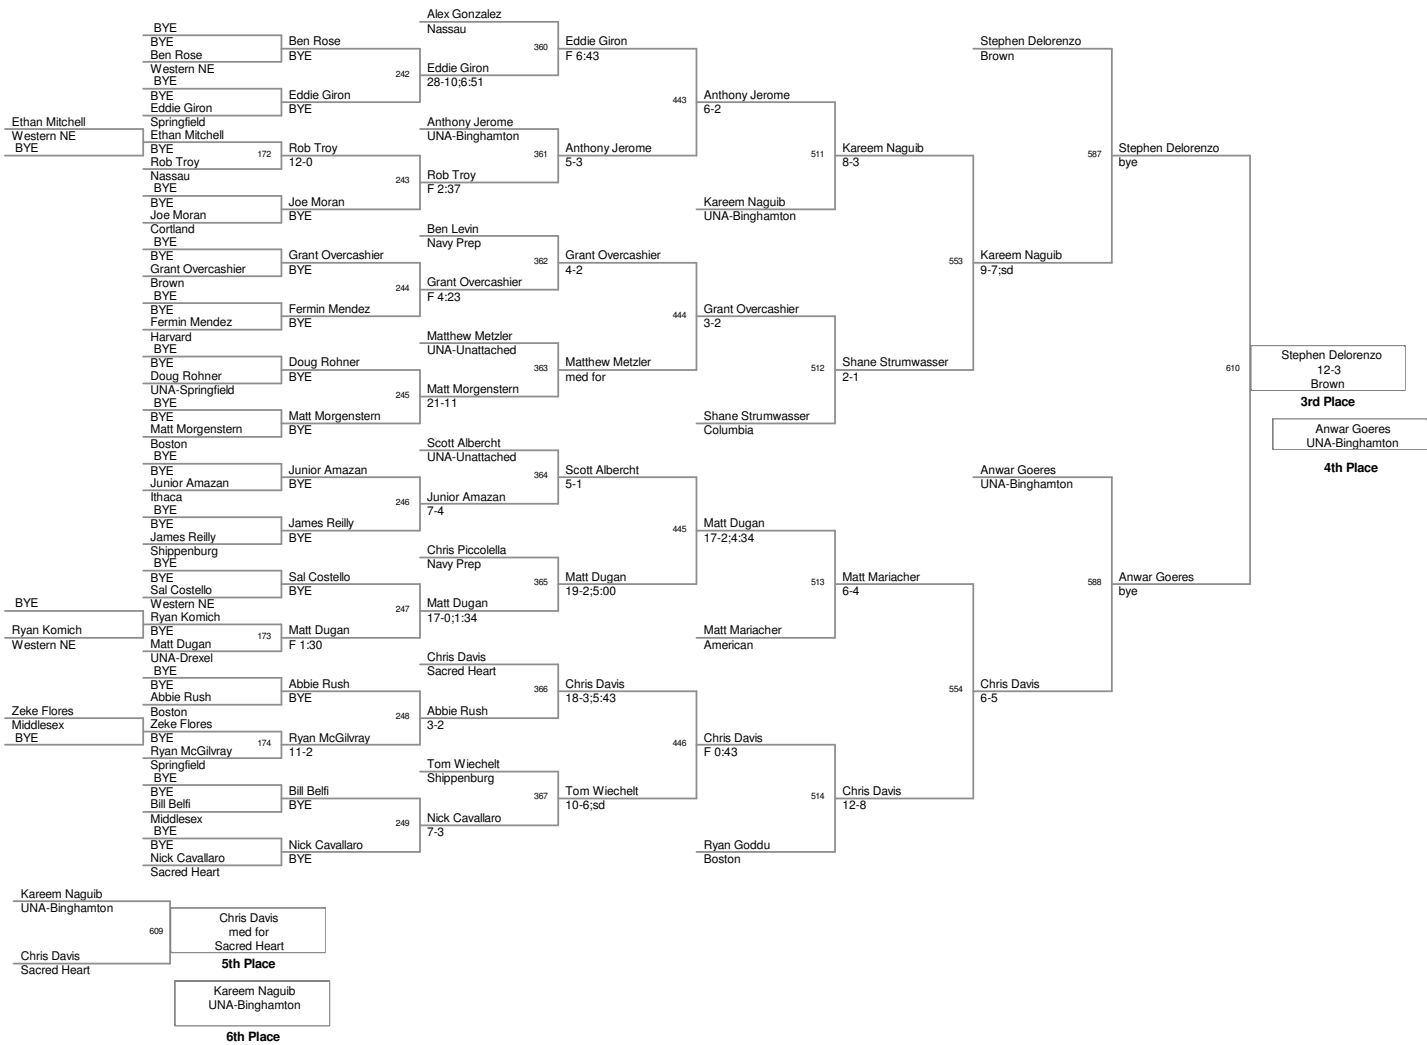

2008_Brute Binghamton
Open Div.

125 Lbs

2008_Brute Binghamton
Open Div.

133 Lbs

2008_Brute Binghamton
Open Div.

165 Lbs

2008_Brute Binghamton
Open Div.

184 Lbs

2008_Brute Binghamton
Open Div.

197 Lbs

285 Lbs