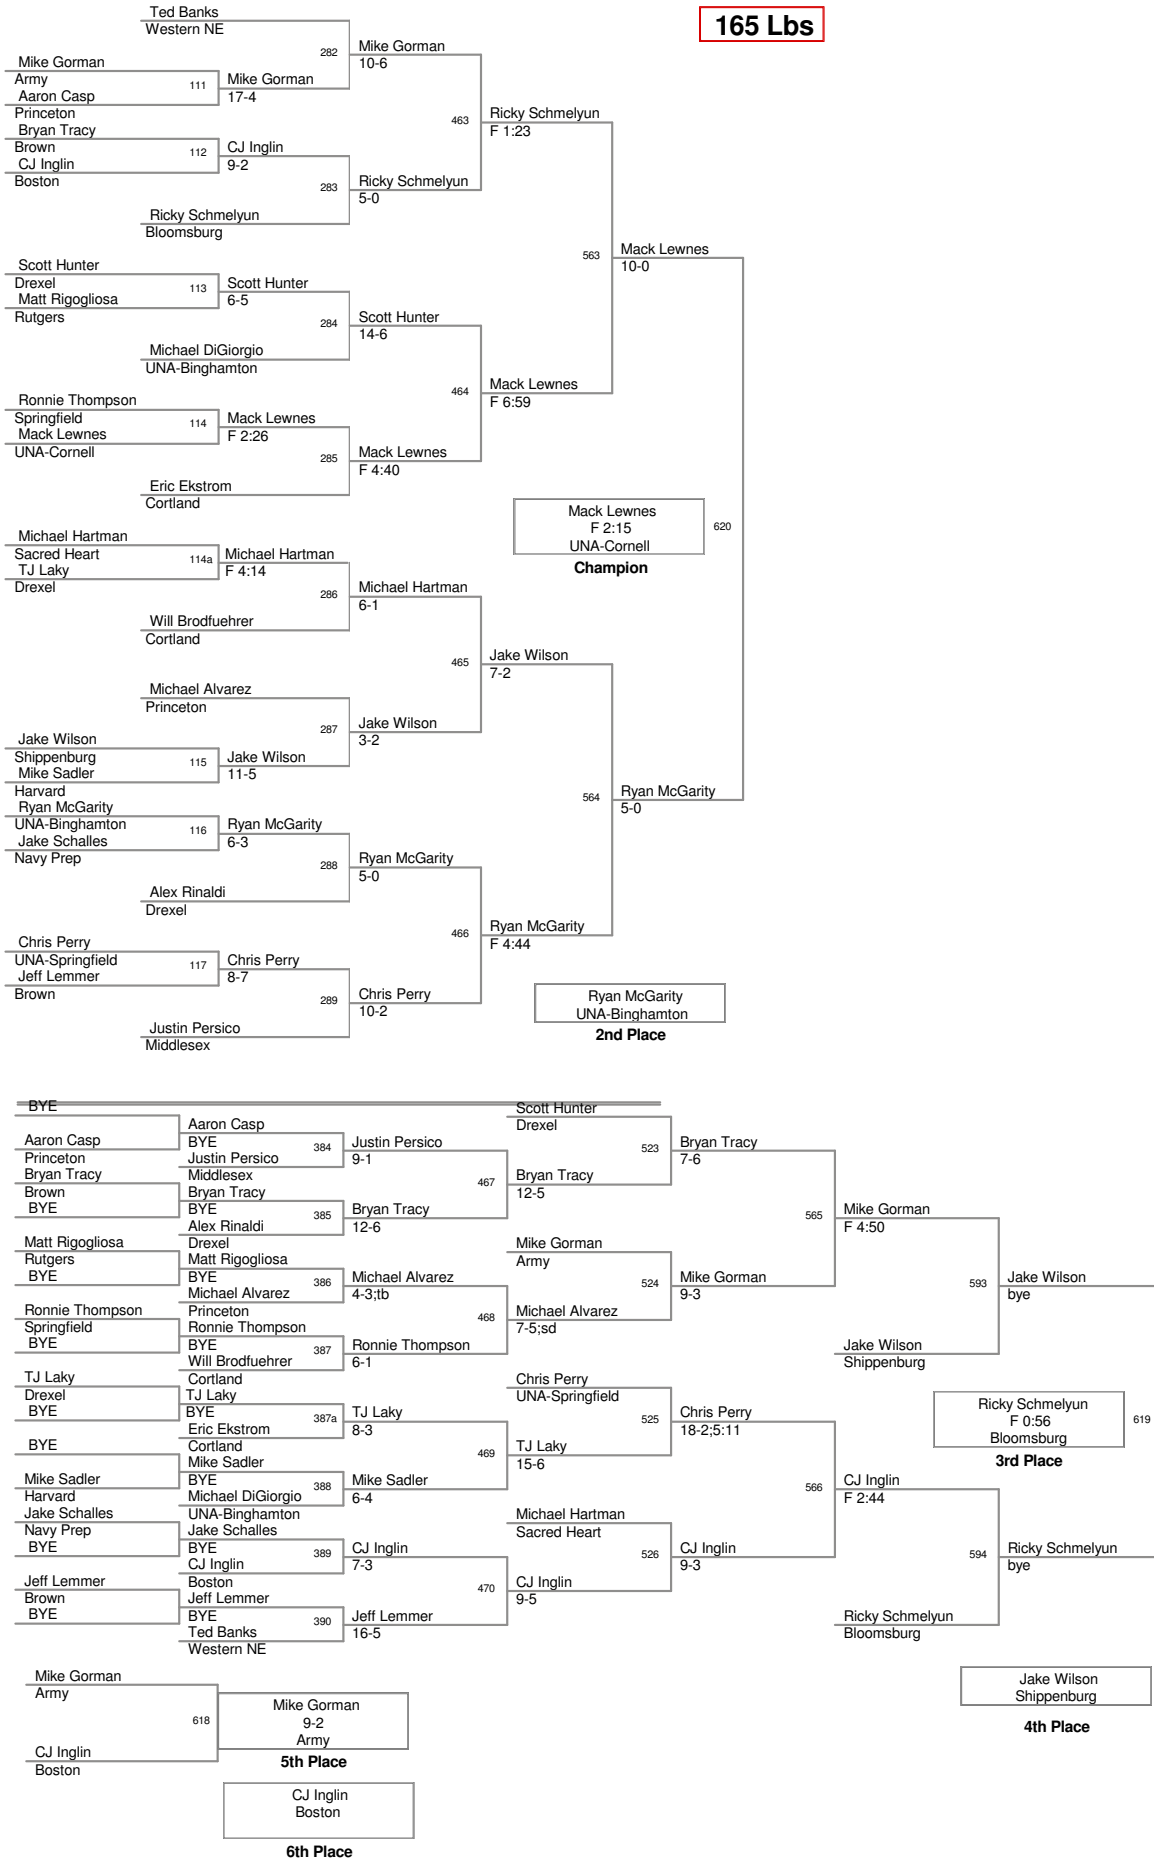

2008_Brute Binghamton
Open Div.

125 Lbs

2008_Brute Binghamton
Open Div.

133 Lbs

2008_Brute Binghamton
Open Div.

165 Lbs

2008_Brute Binghamton
Open Div.

184 Lbs

2008_Brute Binghamton
Open Div.

197 Lbs

285 Lbs