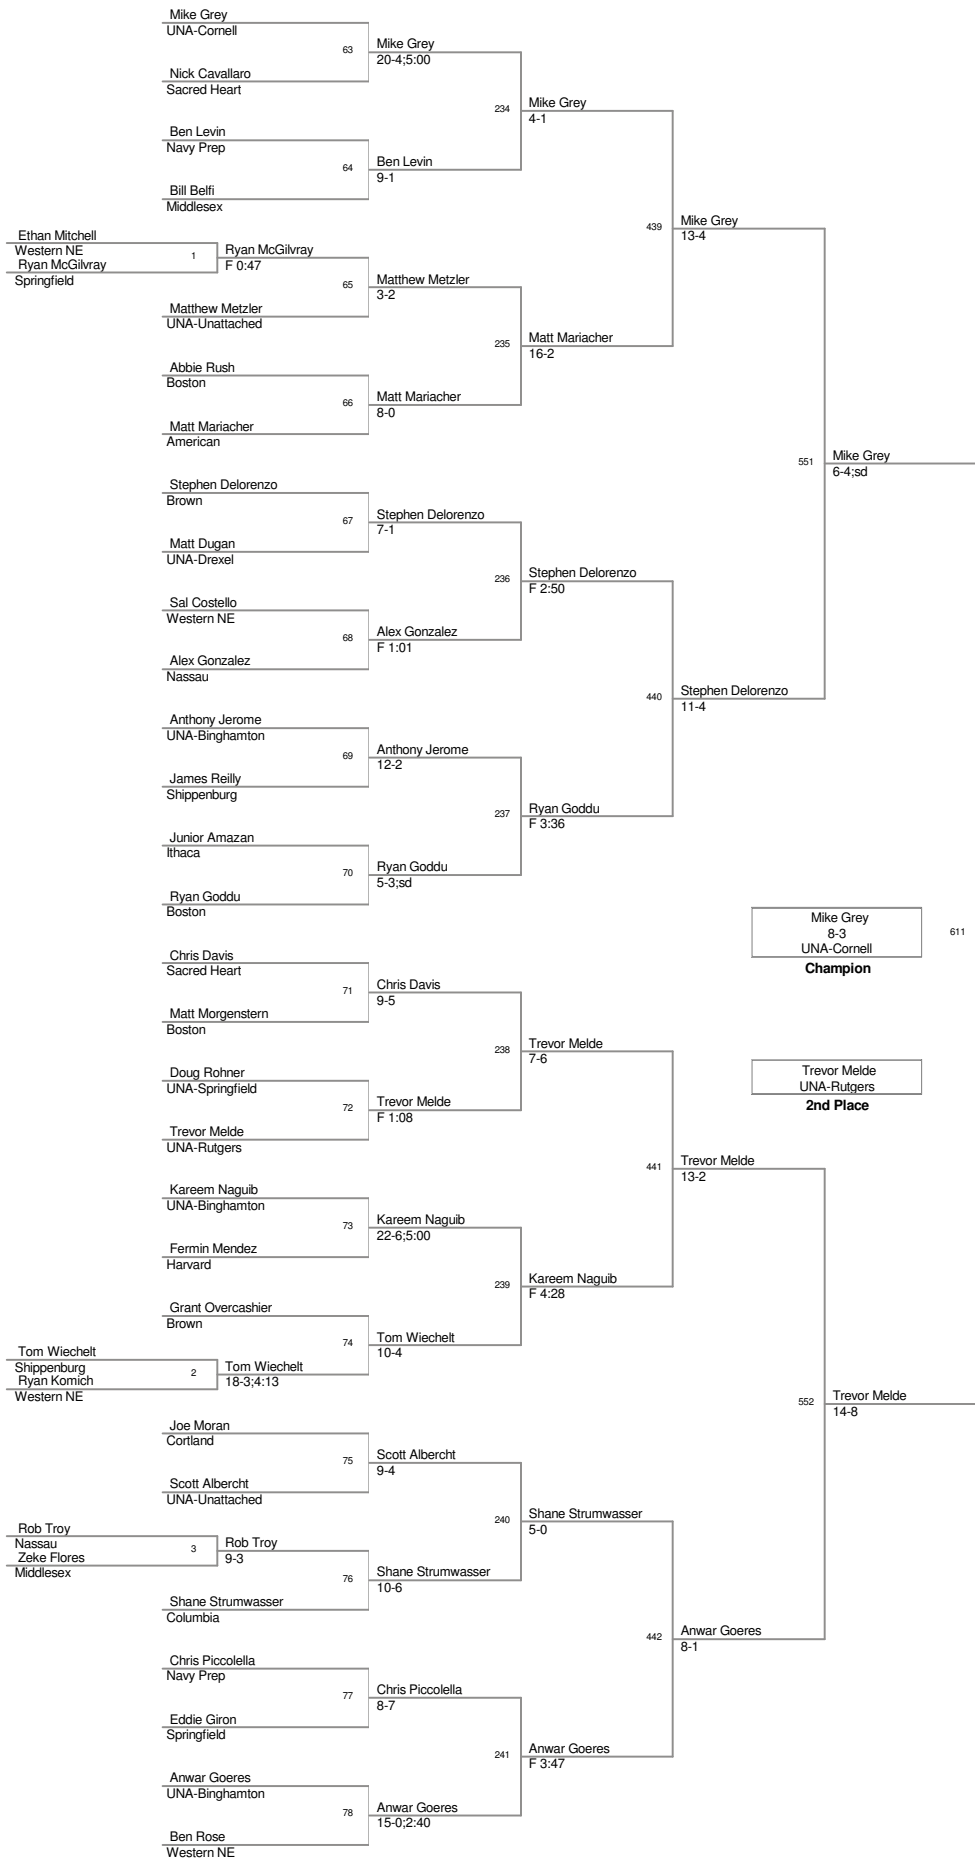

2008_Brute Binghamton
Open Div.

125 Lbs

2008_Brute Binghamton
Open Div.

133 Lbs

2008_Brute Binghamton
Open Div.

165 Lbs

2008_Brute Binghamton
Open Div.

184 Lbs

2008_Brute Binghamton
Open Div.

197 Lbs

285 Lbs