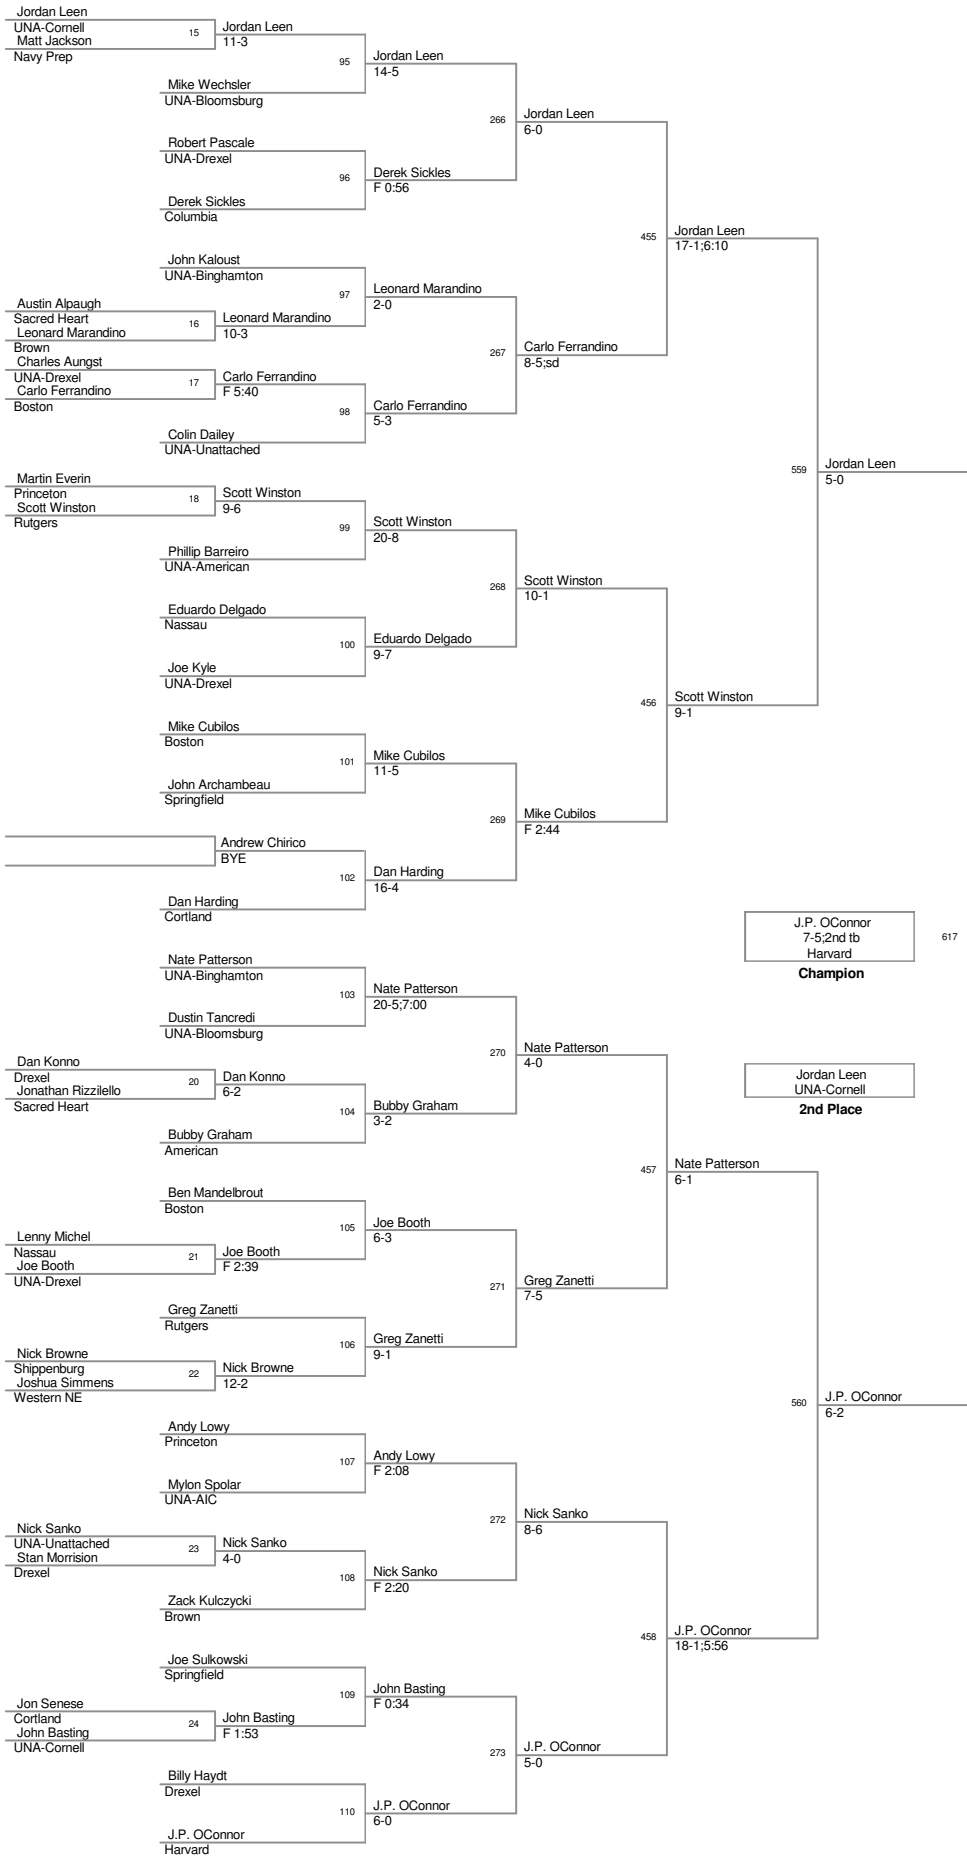

2008_Brute Binghamton
Open Div.

125 Lbs

2008_Brute Binghamton
Open Div.

133 Lbs

2008_Brute Binghamton
Open Div.

165 Lbs

2008_Brute Binghamton
Open Div.

184 Lbs

2008_Brute Binghamton
Open Div.

197 Lbs

285 Lbs