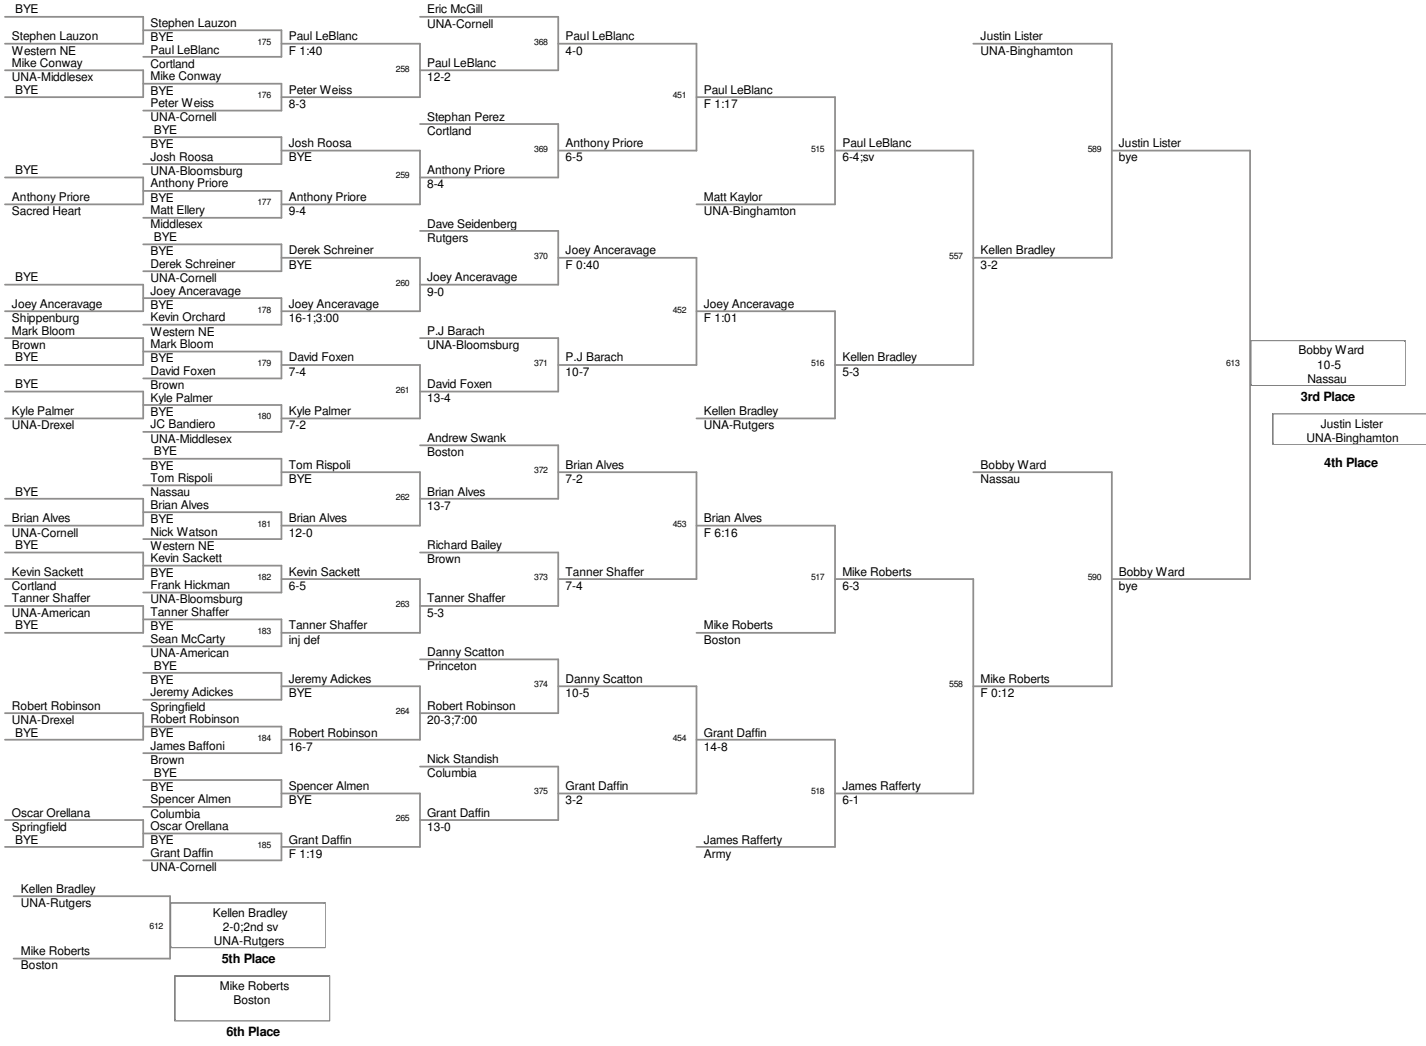

2008_Brute Binghamton
Open Div.

125 Lbs

2008_Brute Binghamton
Open Div.

133 Lbs

2008_Brute Binghamton
Open Div.

165 Lbs

2008_Brute Binghamton
Open Div.

184 Lbs

2008_Brute Binghamton
Open Div.

197 Lbs

285 Lbs