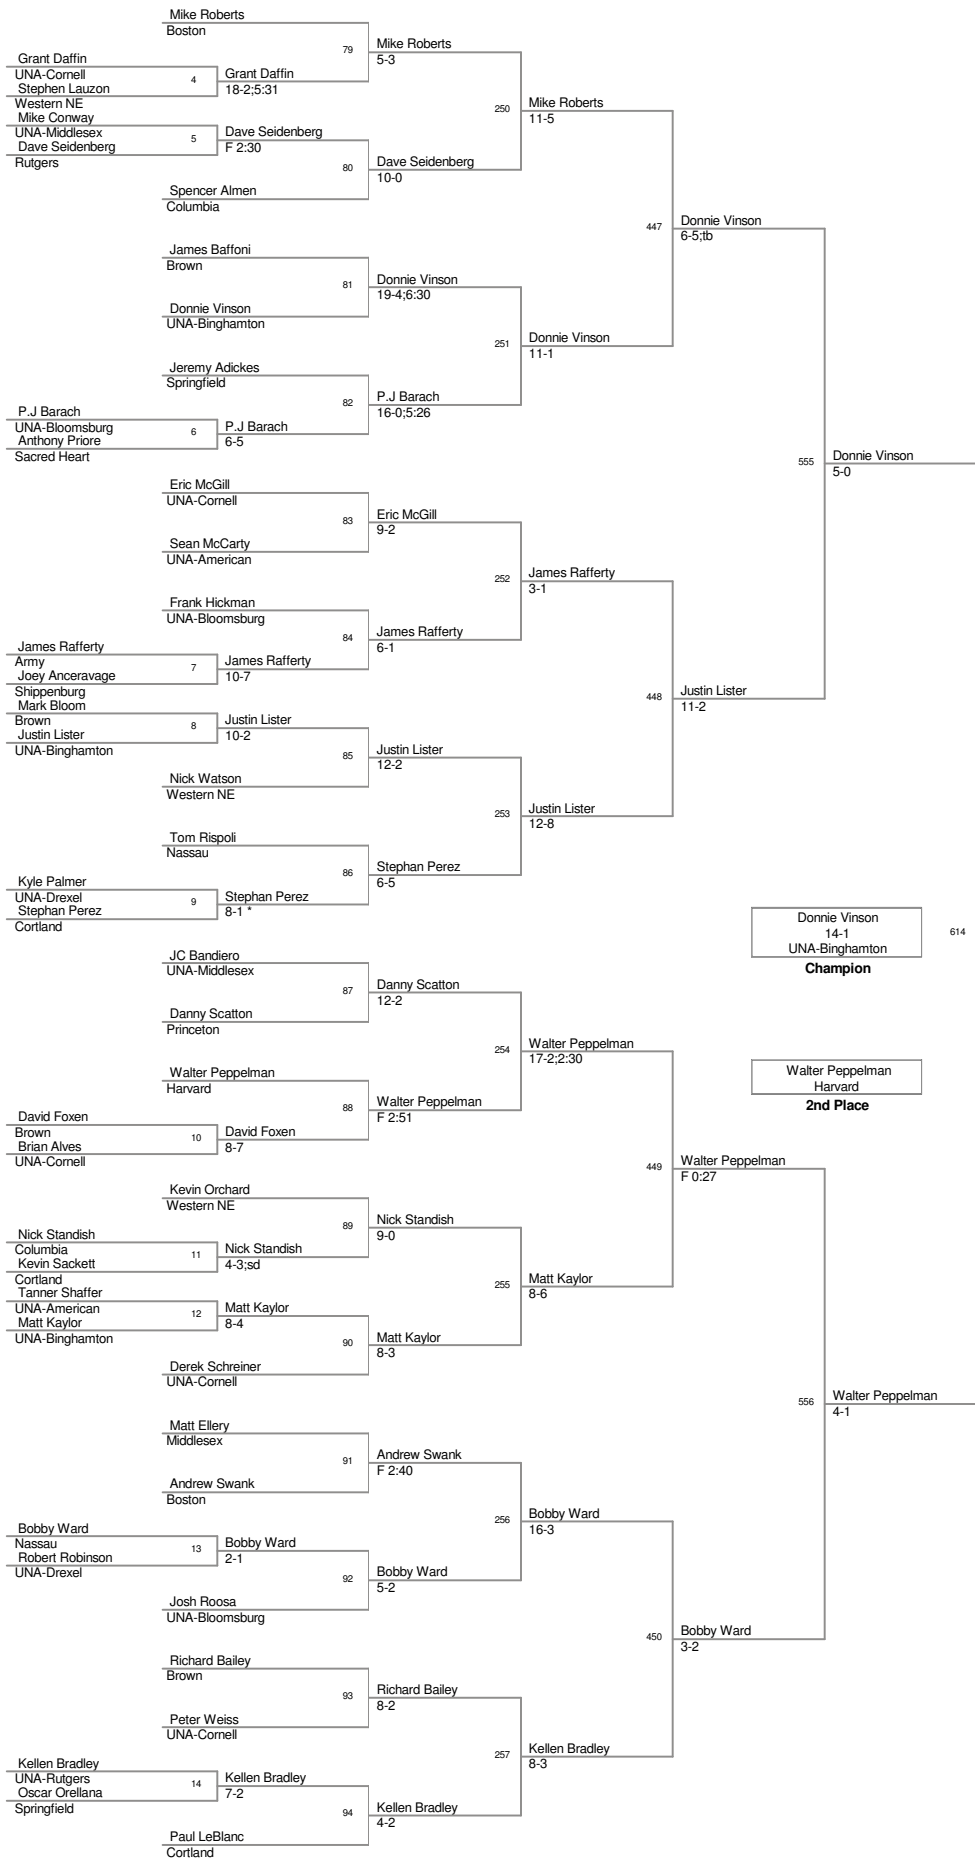

2008_Brute Binghamton
Open Div.

125 Lbs

2008_Brute Binghamton
Open Div.

133 Lbs

2008_Brute Binghamton
Open Div.

165 Lbs

2008_Brute Binghamton
Open Div.

184 Lbs

2008_Brute Binghamton
Open Div.

197 Lbs

285 Lbs