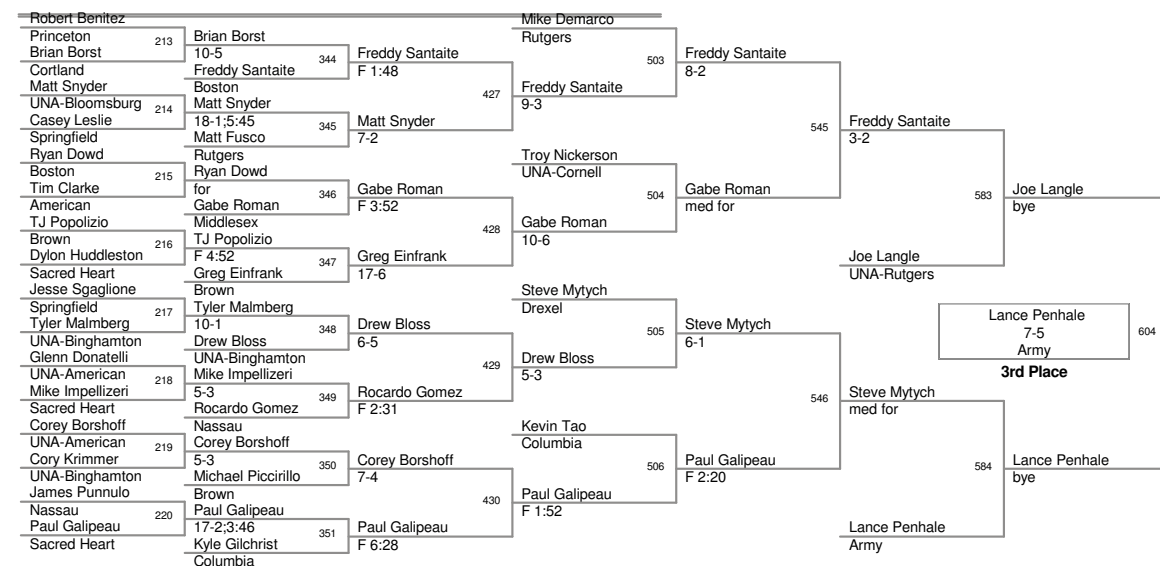

2008_Brute Binghamton
Open Div.

125 Lbs

2008_Brute Binghamton
Open Div.

133 Lbs

2008_Brute Binghamton
Open Div.

165 Lbs

2008_Brute Binghamton
Open Div.

184 Lbs

2008_Brute Binghamton
Open Div.

197 Lbs

285 Lbs