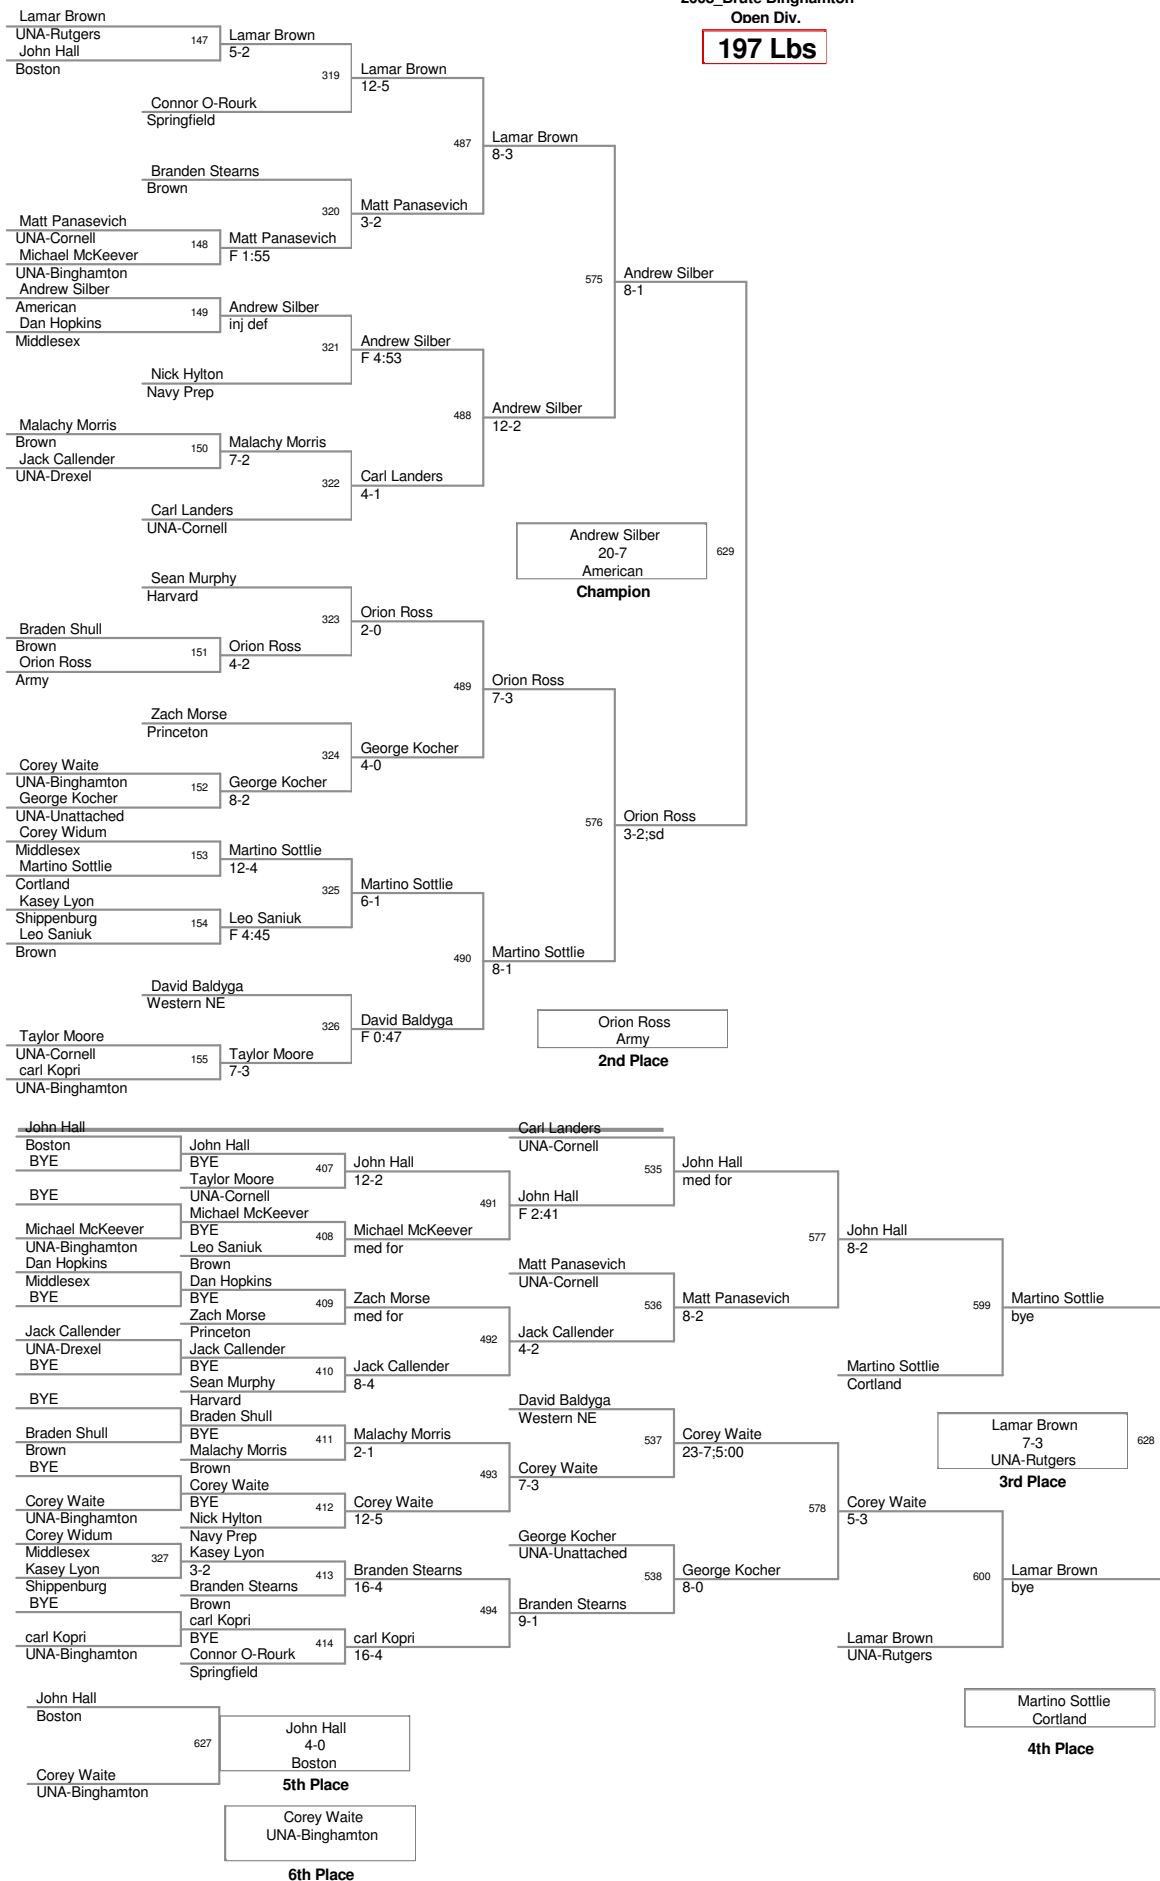

2008_Brute Binghamton
Open Div.

125 Lbs

2008_Brute Binghamton
Open Div.

133 Lbs

2008_Brute Binghamton
Open Div.

165 Lbs

2008_Brute Binghamton
Open Div.

184 Lbs

2008_Brute Binghamton
Open Div.

197 Lbs

285 Lbs