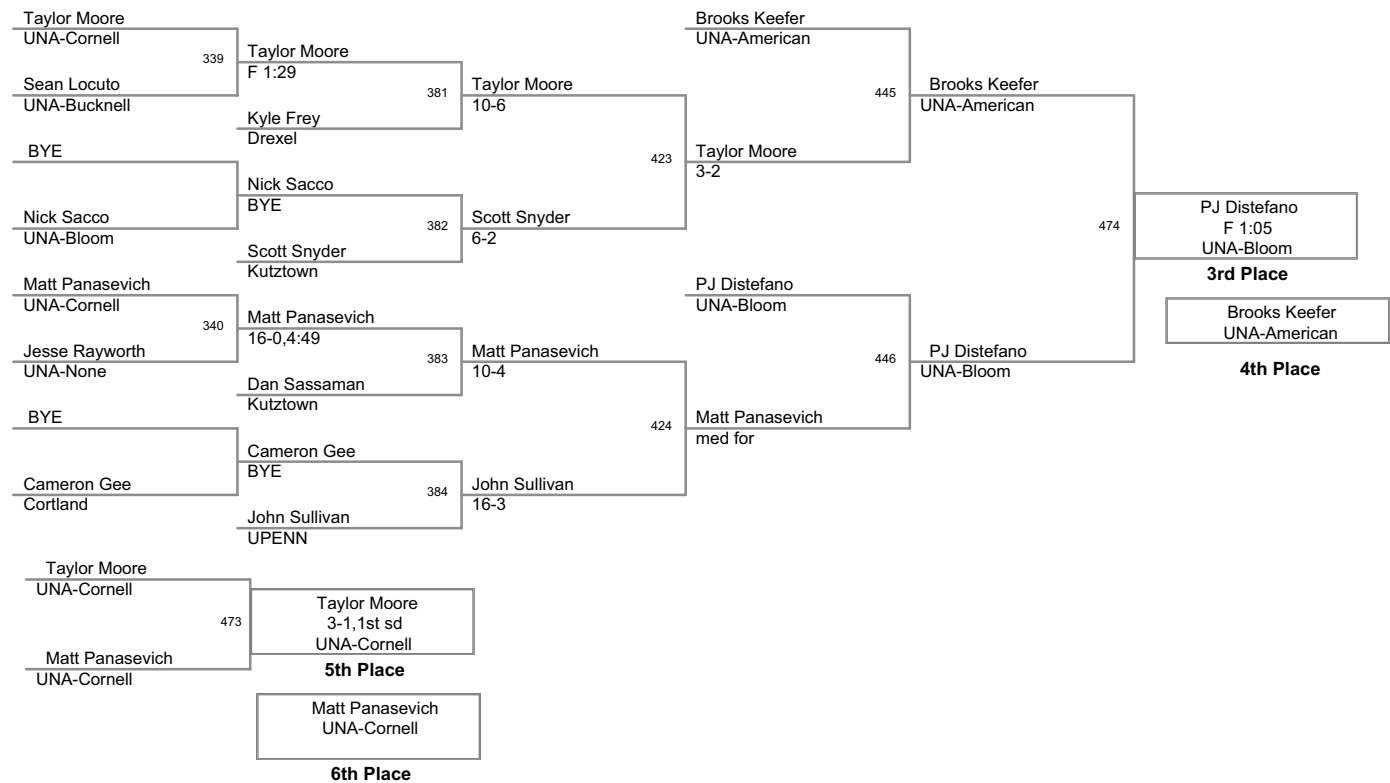

125 Lbs

2007_Bearcat Div.

133 Lbs

141 Lbs

149 Lbs

149 Lbs

157 Lbs

165 Lbs

165 Lbs

174 Lbs

184 Lbs

197 Lbs

285 Lbs