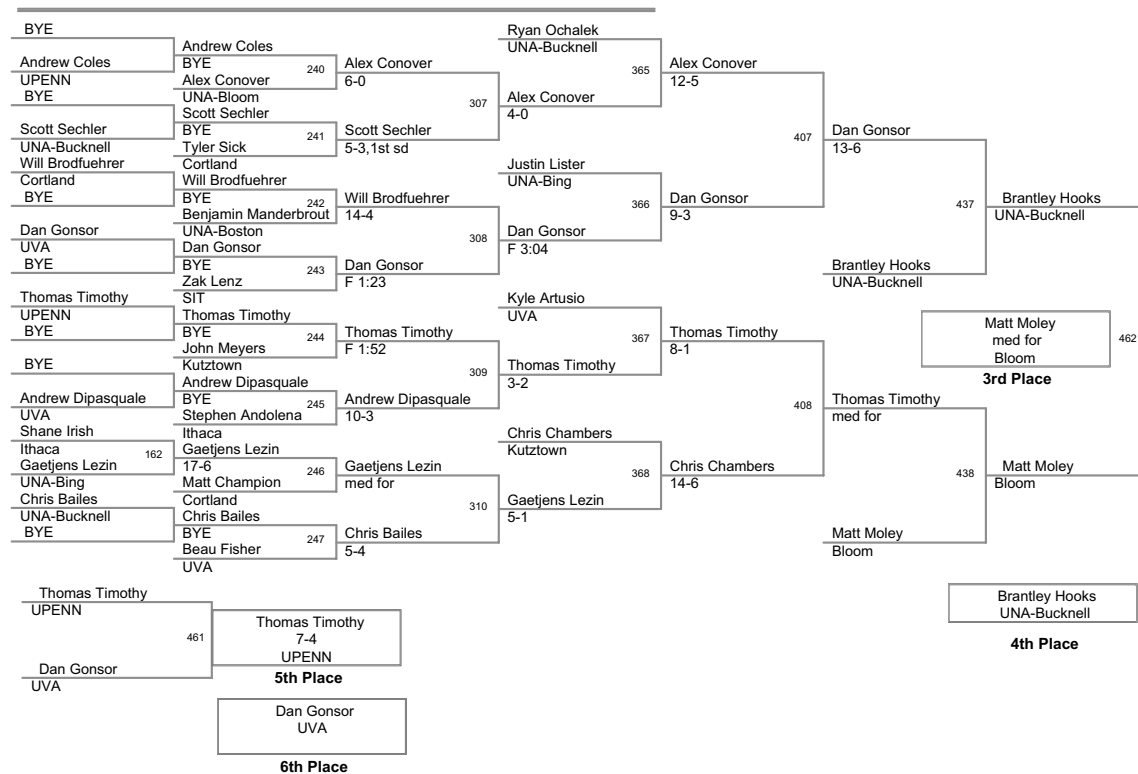

125 Lbs

2007_Bearcat Div.

133 Lbs

141 Lbs

149 Lbs

149 Lbs

157 Lbs

165 Lbs

165 Lbs

174 Lbs

184 Lbs

197 Lbs

285 Lbs