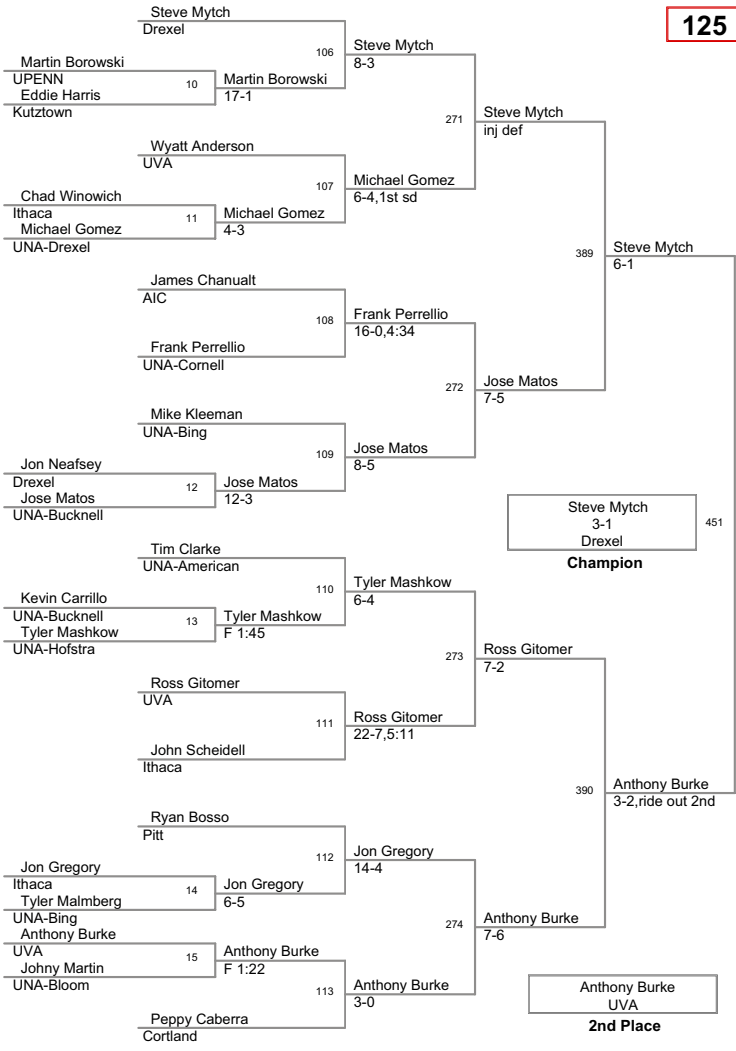

125 Lbs

2007_Bearcat Div.

133 Lbs

141 Lbs

149 Lbs

149 Lbs

157 Lbs

165 Lbs

165 Lbs

174 Lbs

184 Lbs

197 Lbs

285 Lbs