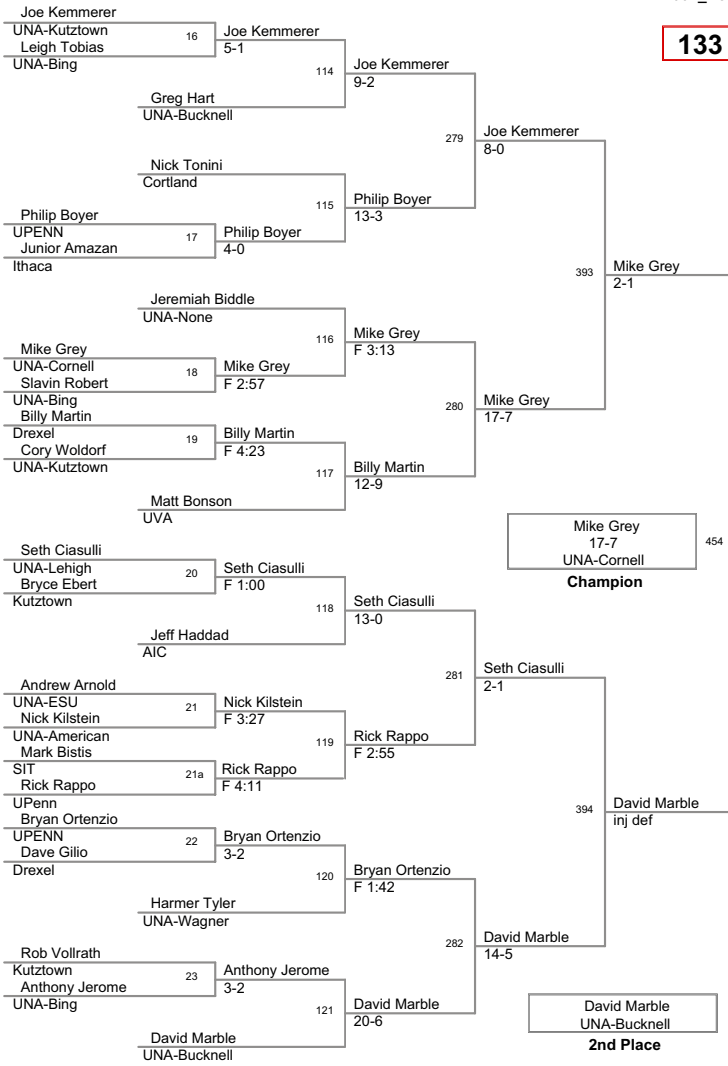

125 Lbs

2007_Bearcat Div.

133 Lbs

141 Lbs

149 Lbs

149 Lbs

157 Lbs

165 Lbs

165 Lbs

174 Lbs

184 Lbs

197 Lbs

285 Lbs