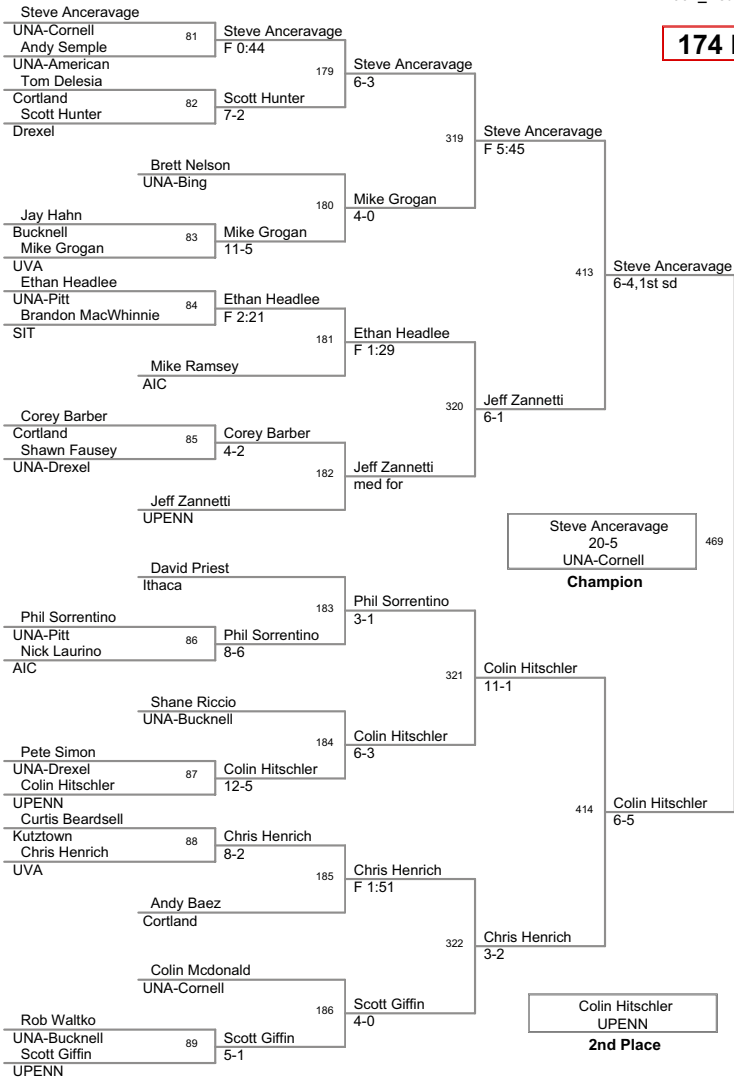

125 Lbs

2007_Bearcat Div.

133 Lbs

141 Lbs

149 Lbs

149 Lbs

157 Lbs

165 Lbs

165 Lbs

174 Lbs

184 Lbs

197 Lbs

285 Lbs